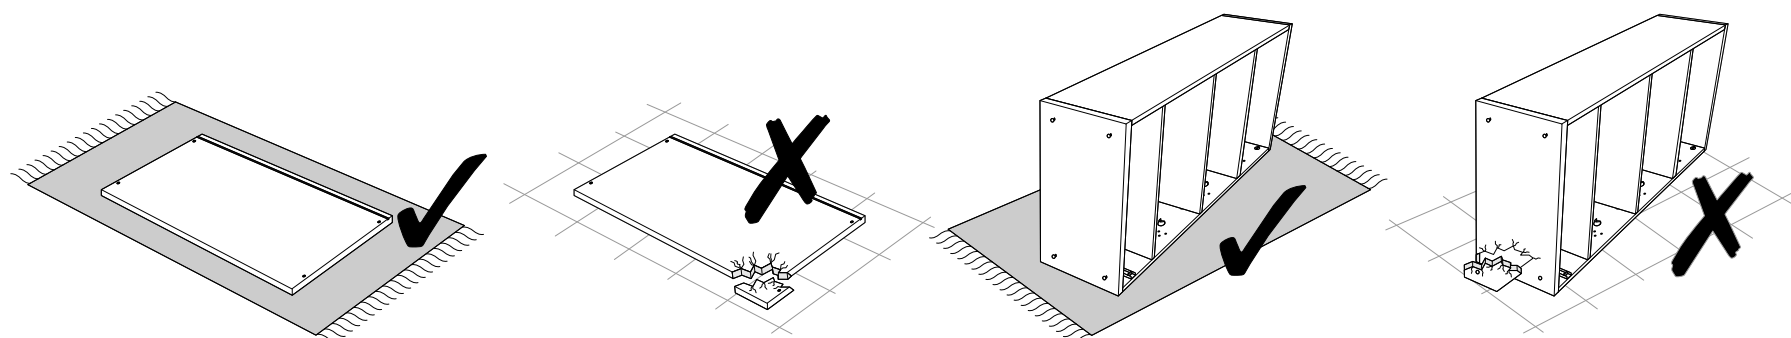

Обращаем Ваше внимание, что:

1. Возврат мебели надлежащего качества возможен в течение 14 календарных дней со дня получения заказа, если товар не был в употреблении, а также сохранён товарный вид, его потребительские свойства, фабричная упаковка и ярлыки;
2. Мебель, подвергшаяся самостоятельной сборке и разборке, теряет первоначальный товарный вид и считается бывшей в употреблении, в связи с чем возврату не подлежит.
3. Возврат мебели ненадлежащего качества (с производственным браком или недокомплектом) возможен в соответствии с требованиями Закона РФ «О защите прав потребителей».
4. Для оформления возврата или обмена необходимо направить обращение через личный кабинет на маркетплейсе или по контактам, указанным в сопроводительной документации.
5. Все спорные ситуации рассматриваются индивидуально. Мы ценим каждого покупателя и готовы ответить на все вопросы по почте или в чате маркетплейса.
6. Во избежание опрокидывания закрепить к стене.

Внимание!

1) Предприятие оставляет за собой право вносить некоторые конструктивные изменения, не ухудшающие внешний вид и не влияющие на функциональные свойства изделия.
2) Перед сборкой проверить комплектность всех деталей и фурнитуры!
3) Сборку рекомендуется проводить с помощью специалиста!
4) Упаковку с этикеткой сохранять до конца сборки!

Конструкционные материалы для изготовления изделия:

- основной конструкционный материал - плита древесностружечная облицованная пленкой на основе термореактивных полимеров (ламинированная) - ЛДСП по ГОСТ 32289-2013;