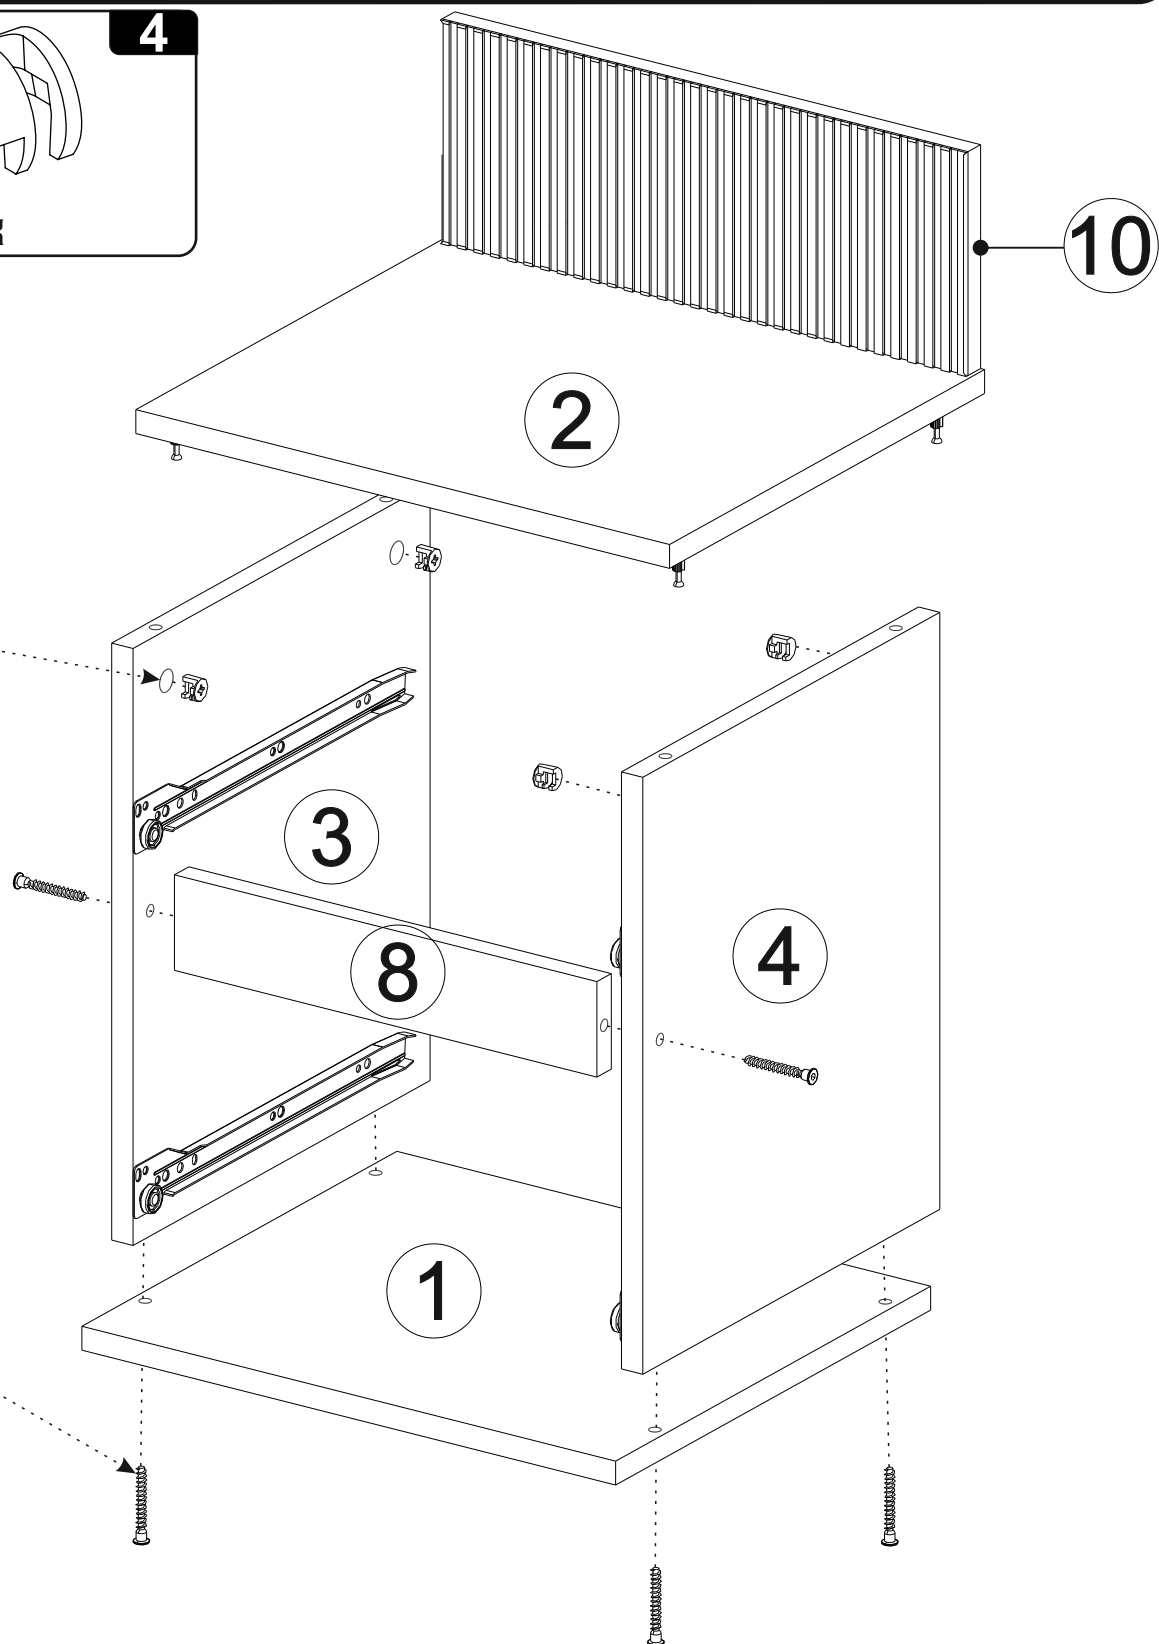

3

B

Евровинт 6,3x50

6

F

Эксцентрик

4