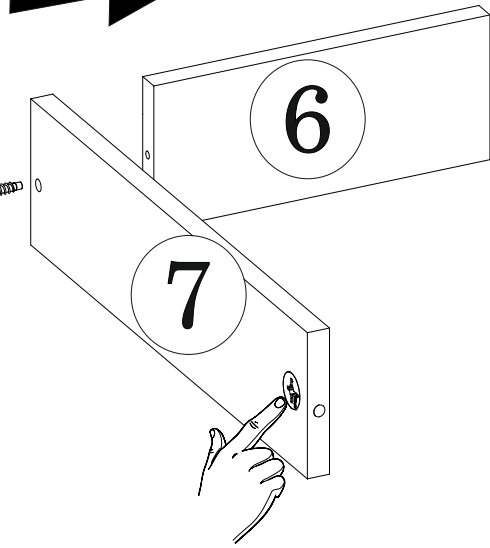

x2

В
Н
И
М
А
Н
И
Е

6