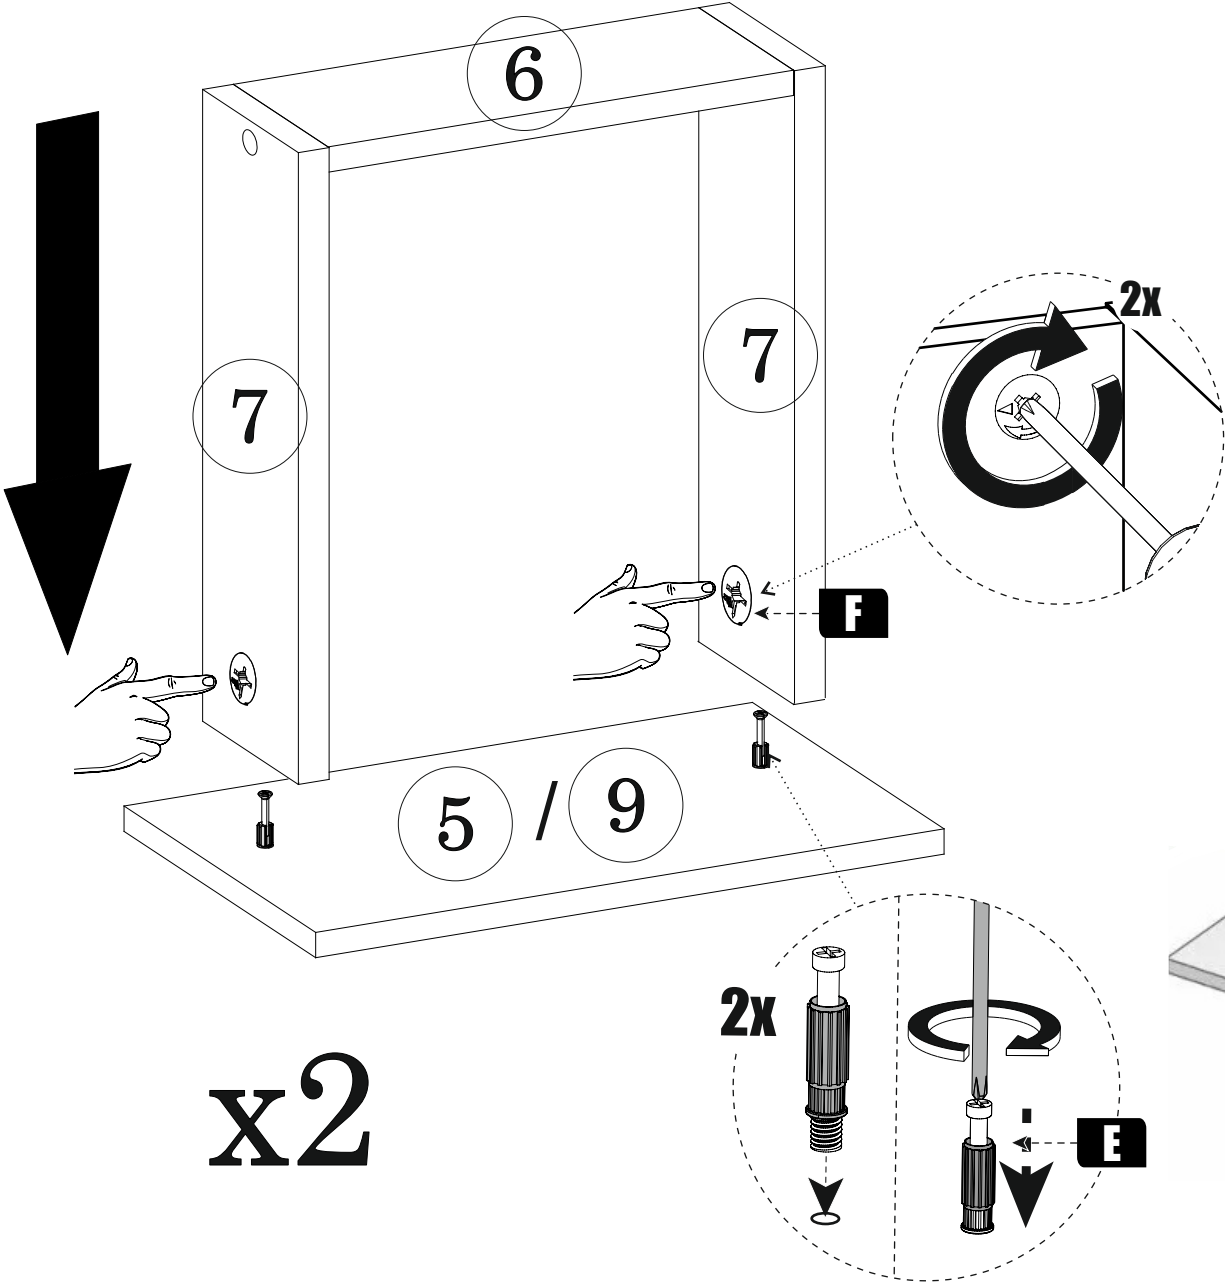

5

В
Н
И
М
А
Н
И
Е

Внимание!
все боковины
выдвижных ящиков
на одну сторону

x2

В
Н
И
М
А
Н
И
Е

6

Сборка ящика(видео)

Установка ручек