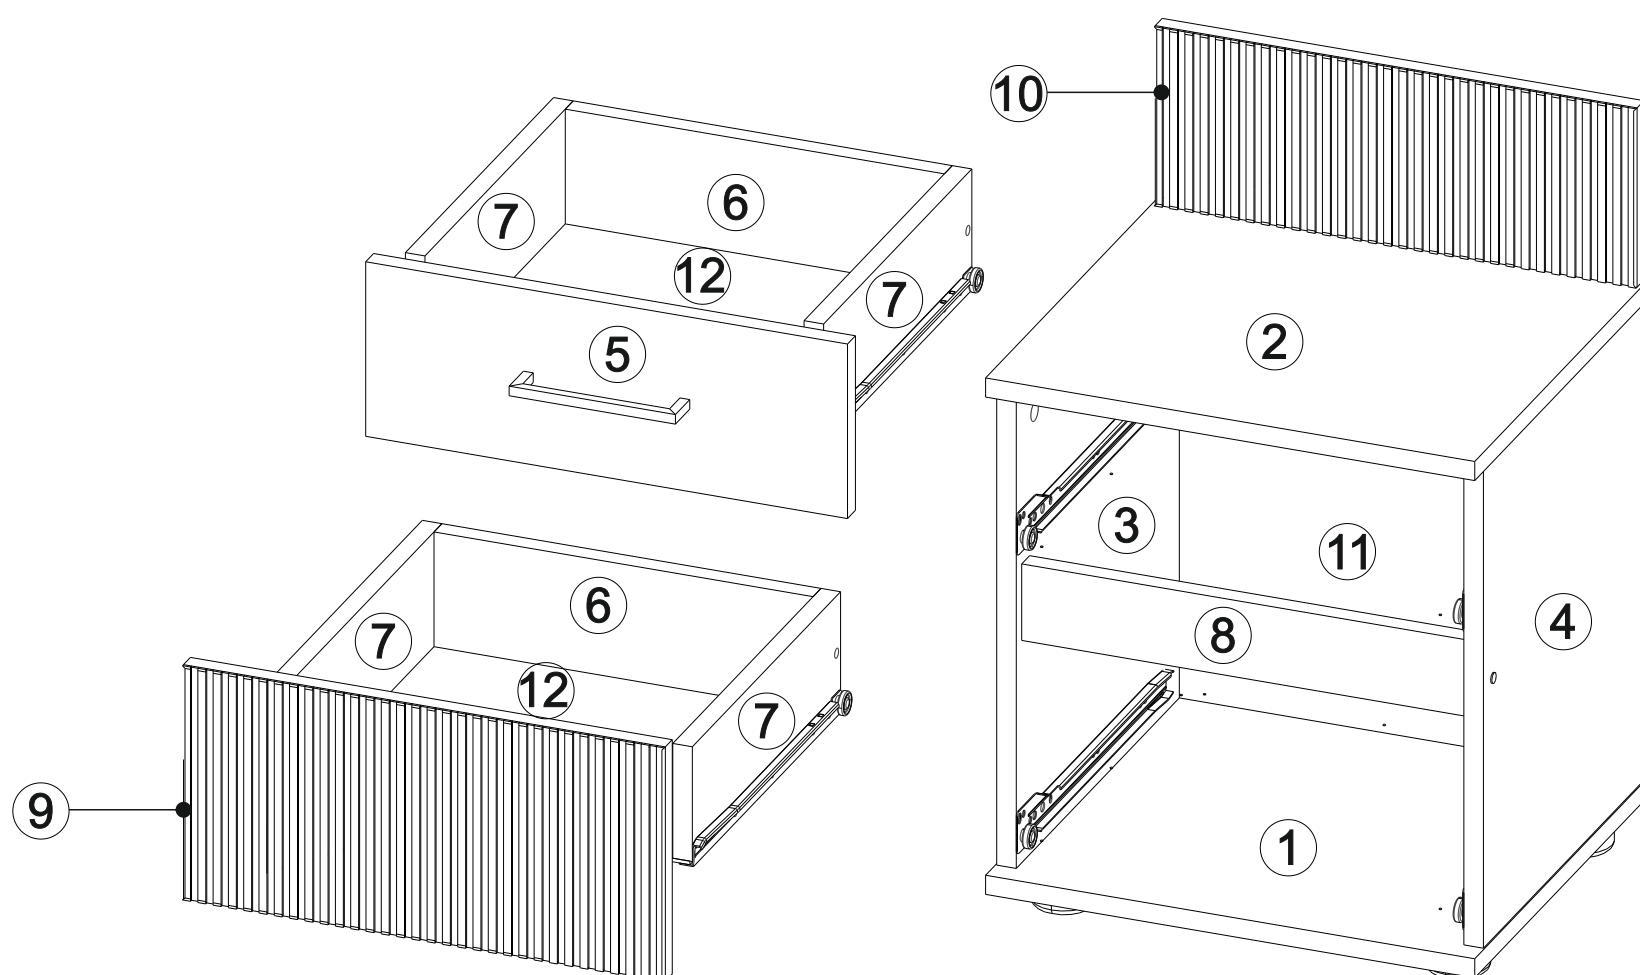

Номера деталей

№	Наименование	Габариты	Кол-во	№	Наименование	Габариты	Кол-во
1	Крышка	400x350	1	8	Планка	64x366	1
2	Крышка	400x350	1	9	Накладка	394x196	1
3	Боковая стенка	400x330	1	10	Панель дек.	394x150	1
4	Боковая стенка	400x330	1	11	Зад. ст.	428x394	1
5	Накладка	146x394	1	12	Дно ящ.	337x298	2
6	Торцевая ящ.	310x96	2				
7	Боковая ящ.	300x96	4				