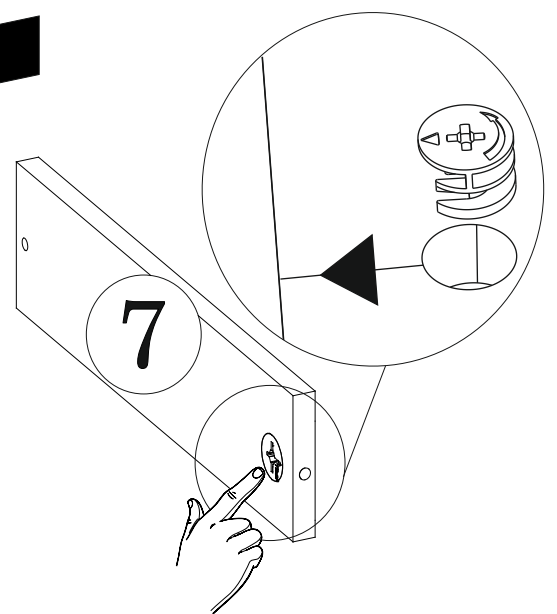

x2

В
Н
И
М
А
Н
И
Е

6