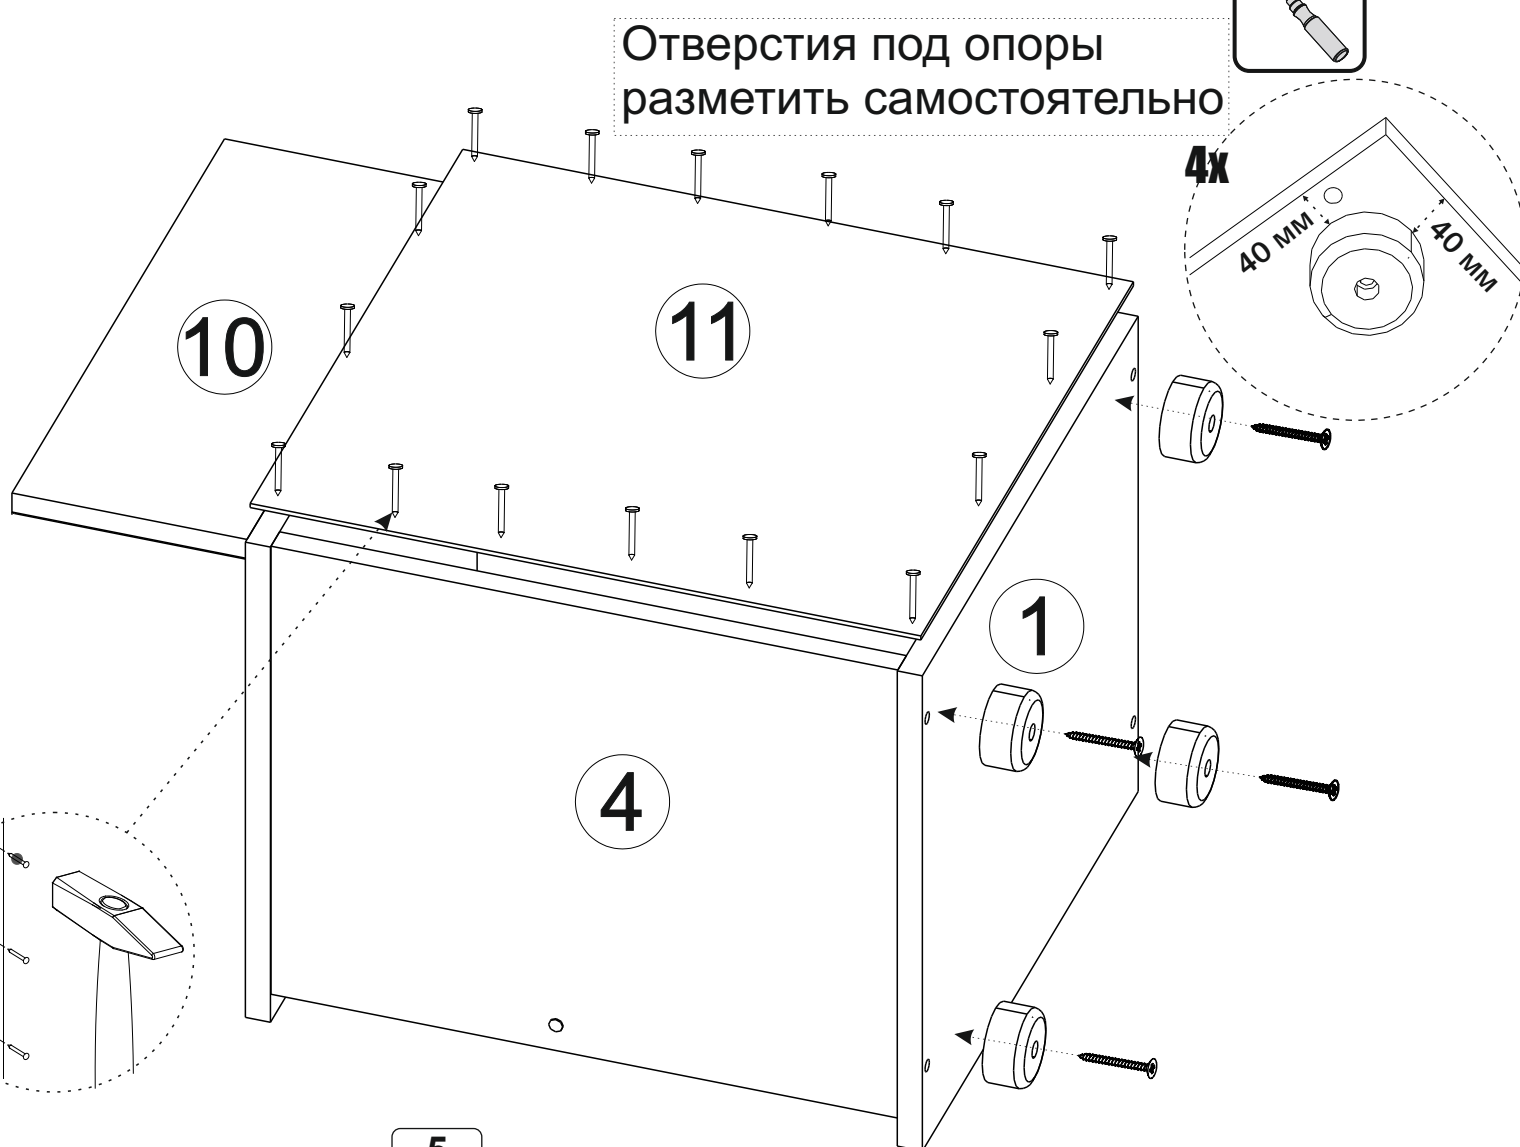

4

K

Опора h-25 d-50

4

I

Шуруп 4x30

4

A

Гвоздь 1,6x25

16