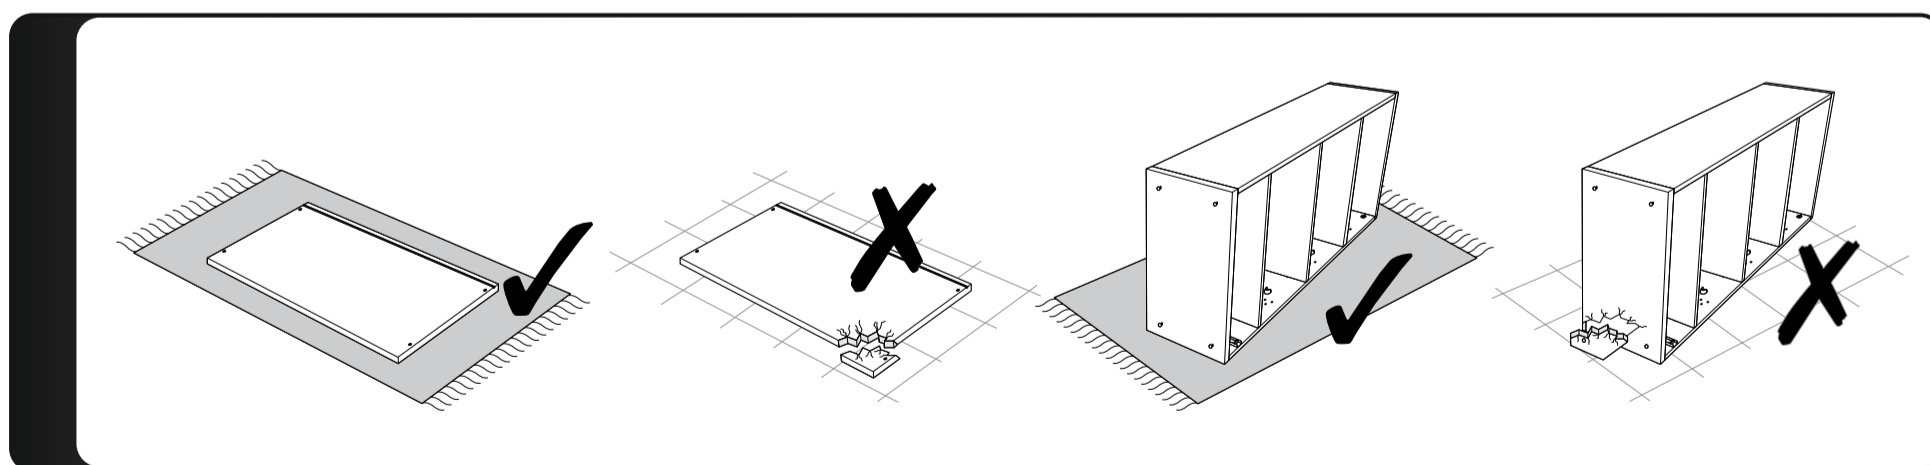

№	Наименование	Габариты	Кол-во
1	Боковая стенка	796x382	1
2	Боковая стенка	796x382	1
3	Крышка	422x400	1
4	Крышка	422x400	1
5	Створка	788x206	1
6	Створка	788x206	1
7	Полка	388x382	1
8	Крышка	422x284	1
9	Боковая стенка	422x266	1
10	Боковая стенка	422x266	1
11	Полка	388x266	1
12	Створка	414x206	1
13	Створка	414x206	1
14	Задняя стенка (ЛДВП)	416x406	2
15	Задняя стенка (ЛДВП)	416x444	1

Гвоздь 1,6x25

Евровинт 6,3x50

Ключ для евровинта

Шток эксцентрика

Стяжка эксцентриковая

Петля накладная

Опора h=25 d=50

Шуруп 4x30