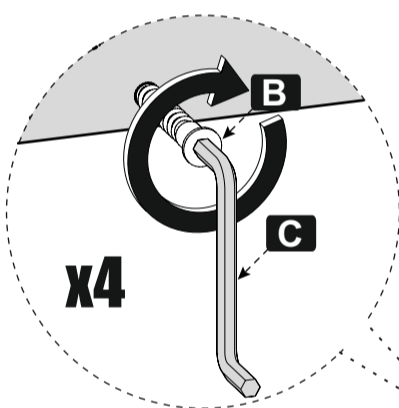

Гвоздь 1,6x25

Евровинт 6,3x50

Ключ для евровинта

Шток эксцентрика

Стяжка эксцентриковая

Петля накладная

Опора h=25 d=50

Шуруп 4x30

1

8x

2

3

4

5

Отверстия для опор разметить самостоятельно

6