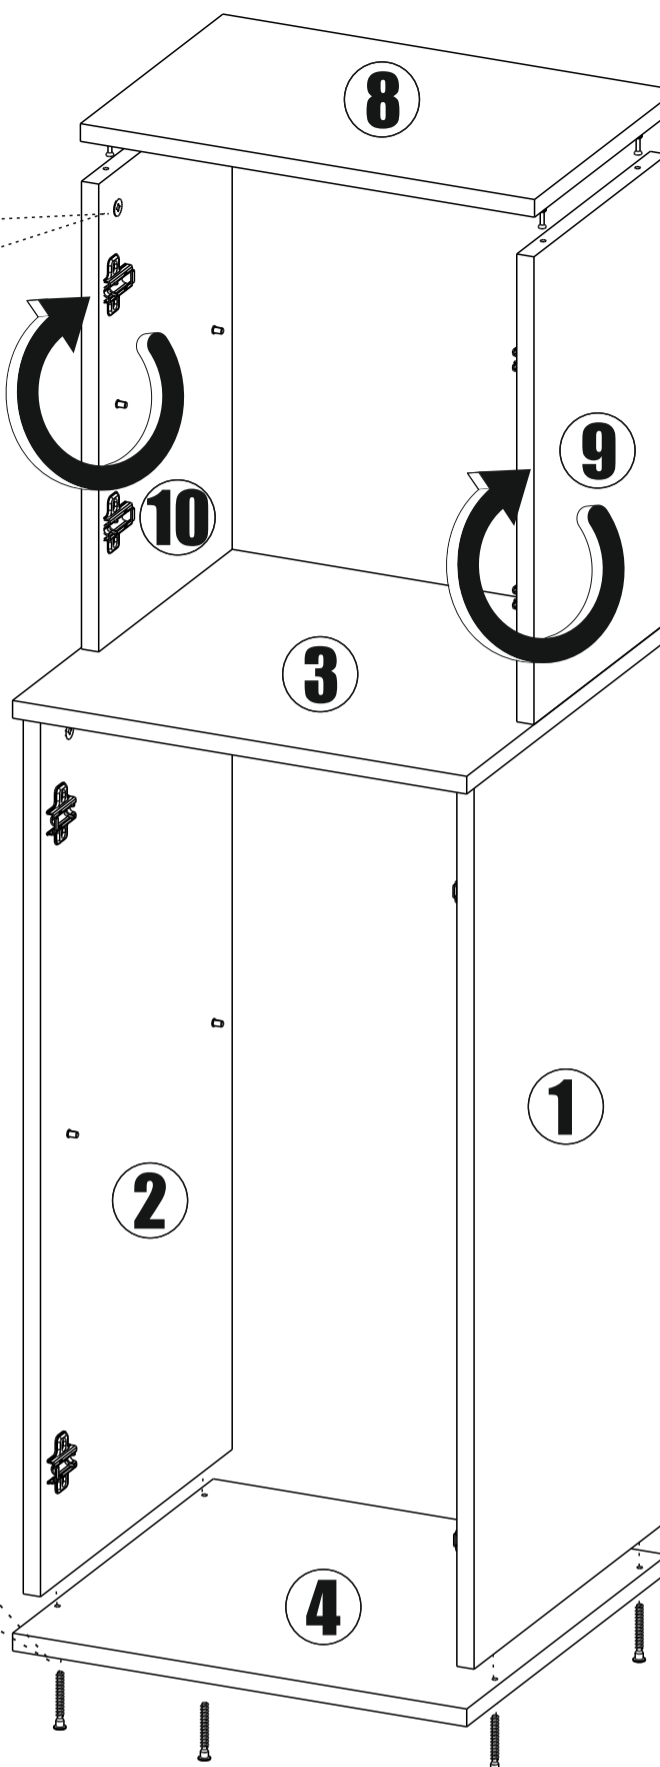

Гвоздь 1,6x25

Евровинт 6,3x50

Ключ для евровинта

Шток эксцентрика

Стяжка эксцентриковая

Петля накладная

Опора h=25 d=50

Шуруп 4x30

F **6**

Шток эксцентрика

G **6**

Стяжка эксцентриковая

H **16**

Шуруп 4x16

D **8**

Полкодержатель

1

8x

2

3

4

5

Отверстия для опор разметить самостоятельно

6