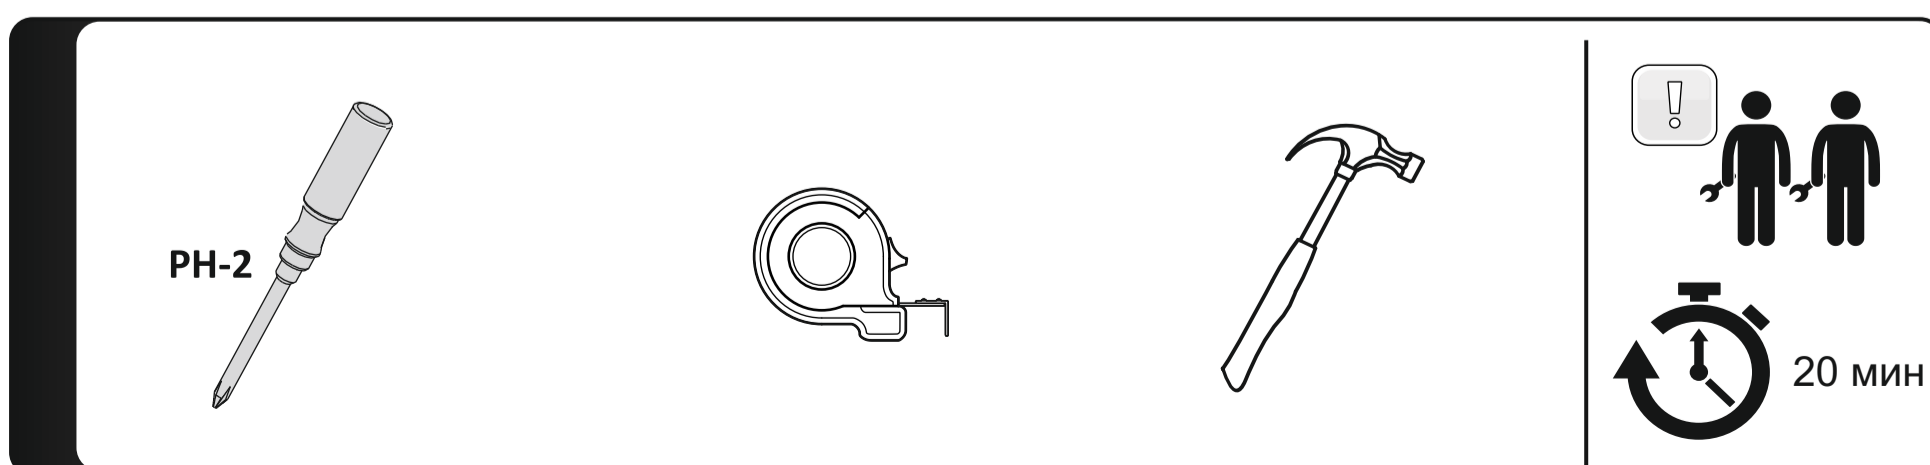

Обращаем Ваше внимание, что:

1. Возврат мебели надлежащего качества возможен в течение 14 календарных дней со дня получения заказа, если товар не был в употреблении, а также сохранён товарный вид, его потребительские свойства, фабричная упаковка и ярлыки;
2. Мебель, подвергшаяся самостоятельной сборке и разборке, теряет первоначальный товарный вид и считается бывшей в употреблении, в связи с чем возврату не подлежит.
3. Возврат мебели ненадлежащего качества (с производственным браком или недокомплектом) возможен в соответствии с требованиями Закона РФ «О защите прав потребителей».
4. Для оформления возврата или обмена необходимо направить обращение через личный кабинет на маркетплейсе или по контактам, указанным в сопроводительной документации.
5. Все спорные ситуации рассматриваются индивидуально. Мы ценим каждого покупателя и готовы ответить на все вопросы по почте или в чате маркетплейса.
6. Во избежание опрокидывания закрепить к стене.