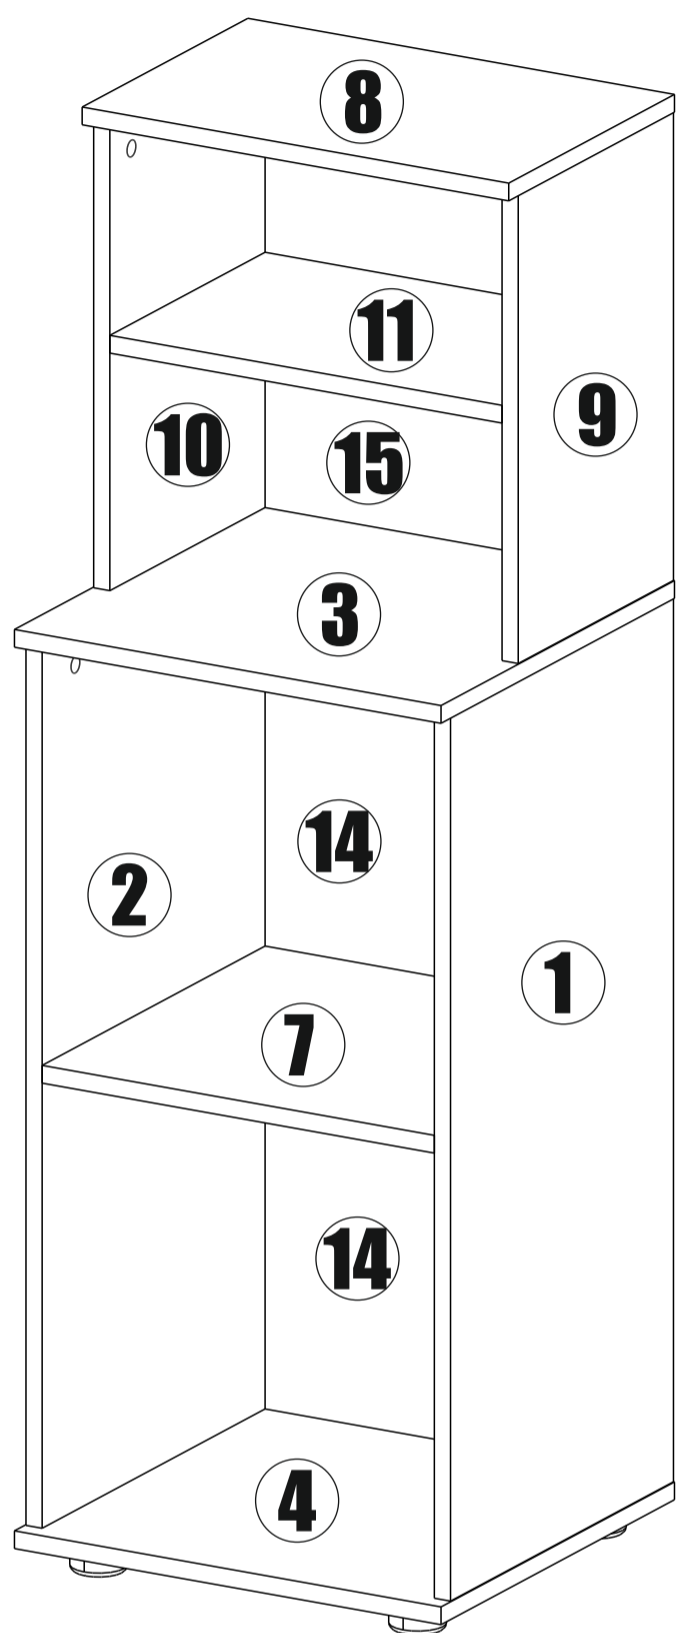

ПАСПОРТ И СХЕМА СБОРКИ

Обращаем Ваше внимание, что:

1. Возврат мебели надлежащего качества возможен в течение 14 календарных дней со дня получения заказа, если товар не был в употреблении, а также сохранён товарный вид, его потребительские свойства, фабричная упаковка и ярлыки;
2. Мебель, подвергшаяся самостоятельной сборке и разборке, теряет первоначальный товарный вид и считается бывшей в употреблении, в связи с чем возврату не подлежит.
3. Возврат мебели ненадлежащего качества (с производственным браком или недокомплектом) возможен в соответствии с требованиями Закона РФ «О защите прав потребителей».
4. Для оформления возврата или обмена необходимо направить обращение через личный кабинет на маркетплейсе или по контактам, указанным в сопроводительной документации.
5. Все спорные ситуации рассматриваются индивидуально. Мы ценим каждого покупателя и готовы ответить на все вопросы по почте или в чате маркетплейса.
6. Во избежание опрокидывания закрепить к стене.

№	Наименование	Габариты	Кол-во
1	Боковая стенка	796x382	1
2	Боковая стенка	796x382	1
3	Крышка	422x400	1
4	Крышка	422x400	1
5	Створка	788x206	1
6	Створка	788x206	1
7	Полка	388x382	1
8	Крышка	422x284	1
9	Боковая стенка	422x266	1
10	Боковая стенка	422x266	1
11	Полка	388x266	1
12	Створка	414x206	1
13	Створка	414x206	1
14	Задняя стенка (ЛДВП)	416x406	2
15	Задняя стенка (ЛДВП)	416x444	1

Гвоздь 1,6x25

Евровинт 6,3x50

Ключ для евровинта

Шток эксцентрика

Стяжка эксцентриковая

Петля накладная

Опора h=25 d=50

Шуруп 4x30

Саморез 4,2x16 ПШ

Шуруп 4x16

Ручка

Полкодержатель

Уголок оверб.

1

K **8**

Петля накладная