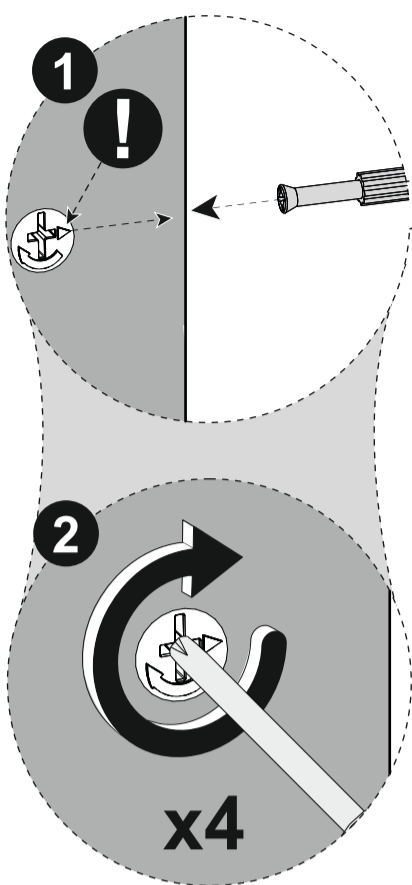

4

5

Отверстия для опор разметить самостоятельно