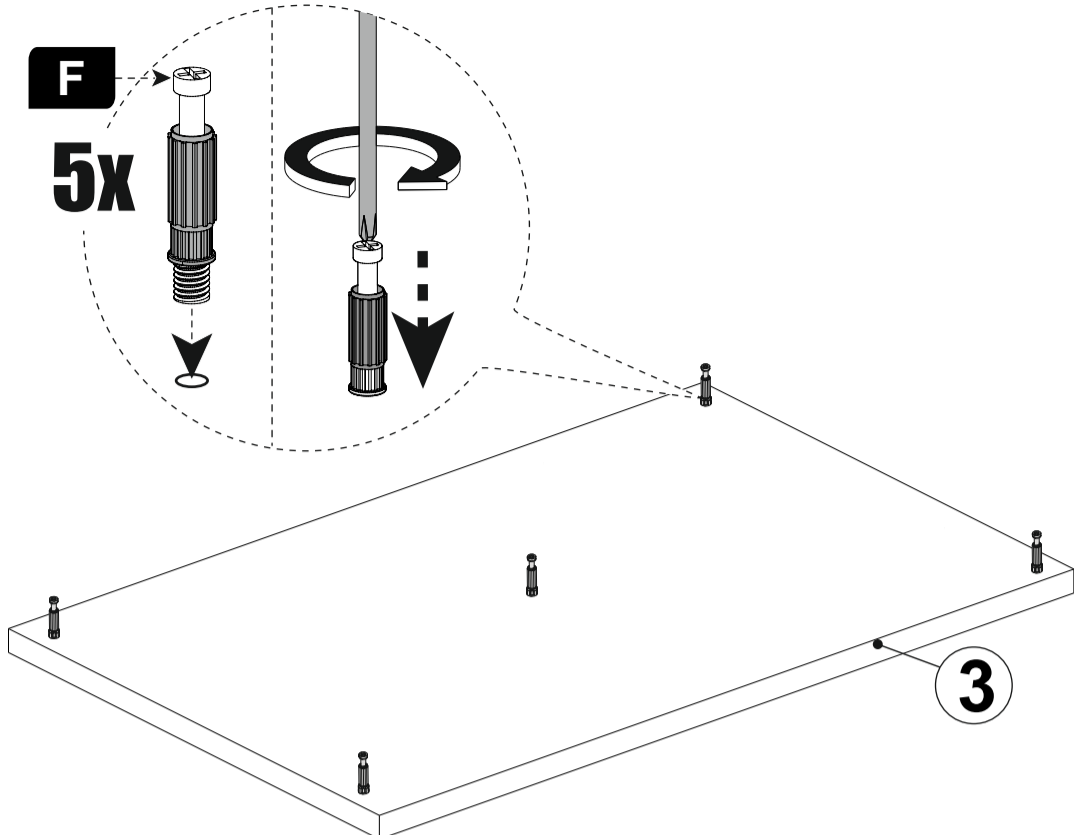

№	Наименование	Габариты	Кол-во
1	Боковая стенка	762x330	1
2	Боковая стенка	762x330	1
3	Крышка	600x330	1
4	Крышка	600x330	1
5	Вязка	566x330	1
6	Створка	422x330	1
7	Перегородка	410x330	1
8	Накладка	180x594	2
9	Полка	275x330	1
10	Торцевая ящ.	510x96	2
11	Боковая ящিকা	300x96	4
12	Задняя стенка (ЛДВП)	789x297	2
13	Дно ящিকা (ЛДВП)	537x297	2

1**F****5****Шток эксцентрика****F****5x****3****2****K****2****Петля накладная****I****12****Шуруп 4x13****H****4****Шуруп 4x16****Разъединить петли на составные части****1-1****N****2****Направл. роликовая
300 мм.****G****4****Стяжка эксцентриковая****4x****K****H****1****2****4**