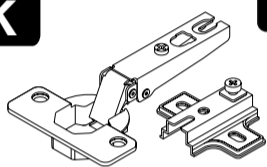

№	Наименование	Габариты	Кол-во
1	Боковая стенка	762x330	1
2	Боковая стенка	762x330	1
3	Крышка	600x330	1
4	Крышка	600x330	1
5	Вязка	566x330	1
6	Створка	422x330	1
7	Перегородка	410x330	1
8	Накладка	180x594	2
9	Полка	275x330	1
10	Торцевая ящ.	510x96	2
11	Боковая ящিকা	300x96	4
12	Задняя стенка (ЛДВП)	789x297	2
13	Дно ящিকা (ЛДВП)	537x297	2

1**F****5****Шток эксцентрика****F****5x****3****2****K****2****Петля накладная****I****12****Шуруп 4x13****H****4****Шуруп 4x16****Разъединить петли на составные части****1-1****N****2****Направл. роликовая
300 мм.****G****4****Стяжка эксцентриковая****4x****K****H****1****2****4**

4

M

2

Заглушка евровинта

Заглушка эксцентрика

M

2x

4x