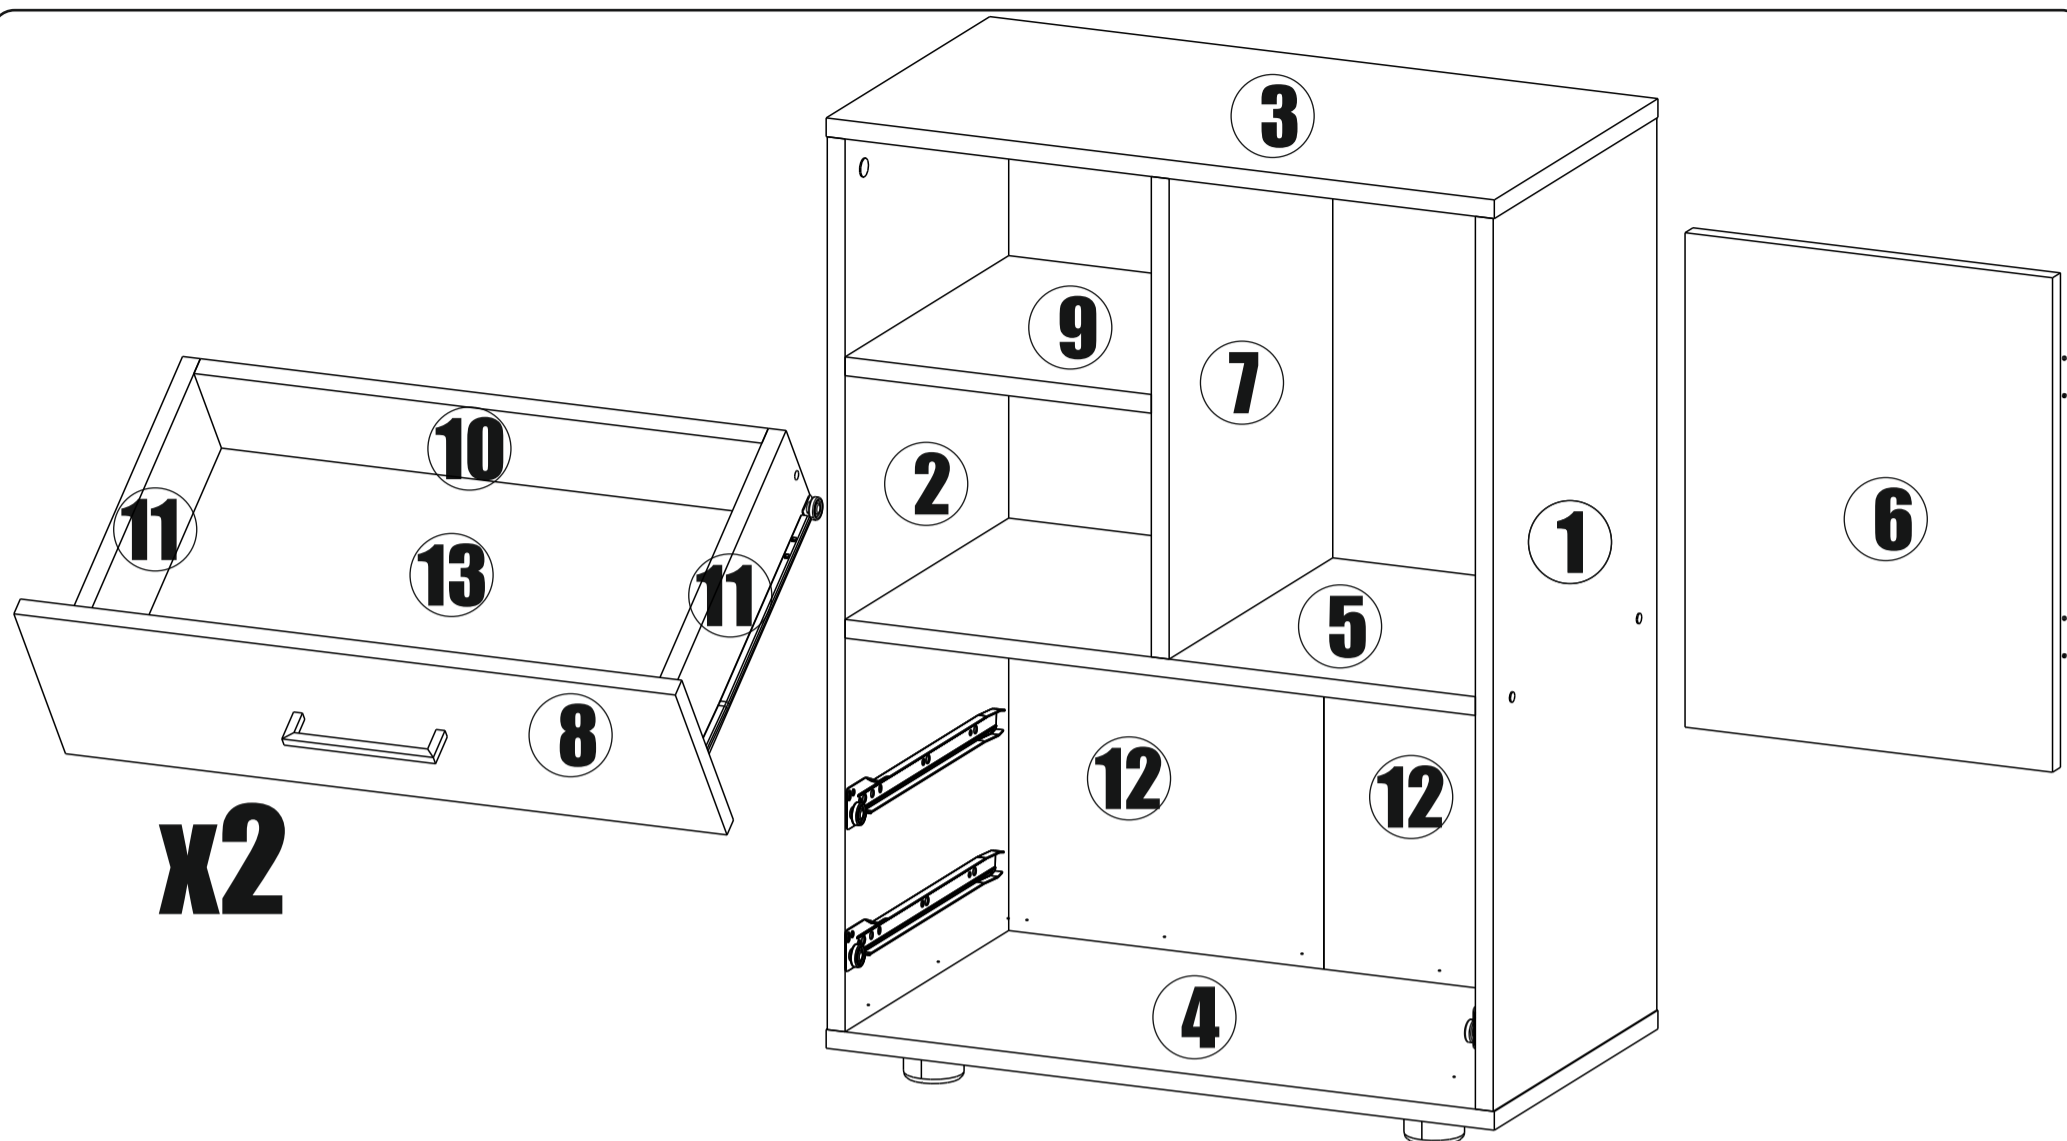

№	Наименование	Габариты	Кол-во
1	Боковая стенка	762x330	1
2	Боковая стенка	762x330	1
3	Крышка	600x330	1
4	Крышка	600x330	1
5	Вязка	566x330	1
6	Створка	422x330	1
7	Перегородка	410x330	1
8	Накладка	180x594	2
9	Полка	275x330	1
10	Торцевая ящ.	510x96	2
11	Боковая ящিকা	300x96	4
12	Задняя стенка (ЛДВП)	789x297	2
13	Дно ящিকা (ЛДВП)	537x297	2