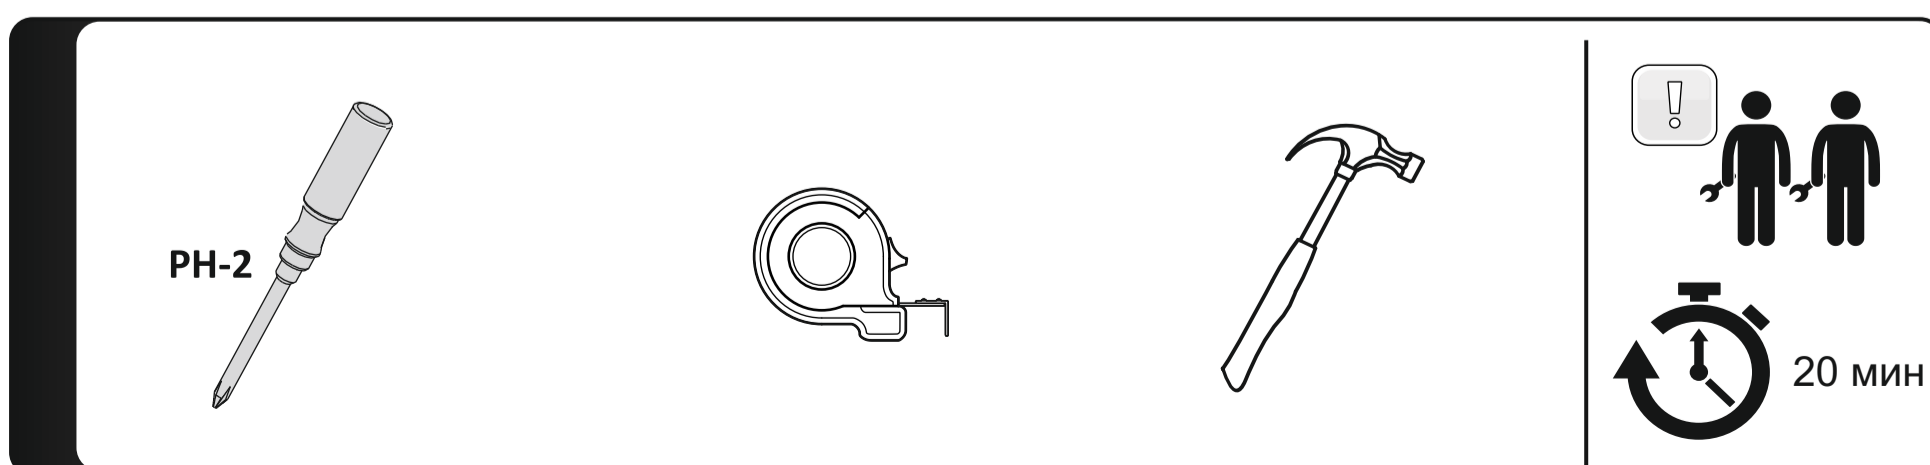

ПАСПОРТ И СХЕМА СБОРКИ

Обращаем Ваше внимание, что:

1. Возврат мебели надлежащего качества возможен в течение 14 календарных дней со дня получения заказа, если товар не был в употреблении, а также сохранён товарный вид, его потребительские свойства, фабричная упаковка и ярлыки;
2. Мебель, подвергшаяся самостоятельной сборке и разборке, теряет первоначальный товарный вид и считается бывшей в употреблении, в связи с чем возврату не подлежит.
3. Возврат мебели ненадлежащего качества (с производственным браком или недокомплектом) возможен в соответствии с требованиями Закона РФ «О защите прав потребителей».
4. Для оформления возврата или обмена необходимо направить обращение через личный кабинет на маркетплейсе или по контактам, указанным в сопроводительной документации.
5. Все спорные ситуации рассматриваются индивидуально. Мы ценим каждого покупателя и готовы ответить на все вопросы по почте или в чате маркетплейса.
6. Во избежание опрокидывания закрепить к стене.