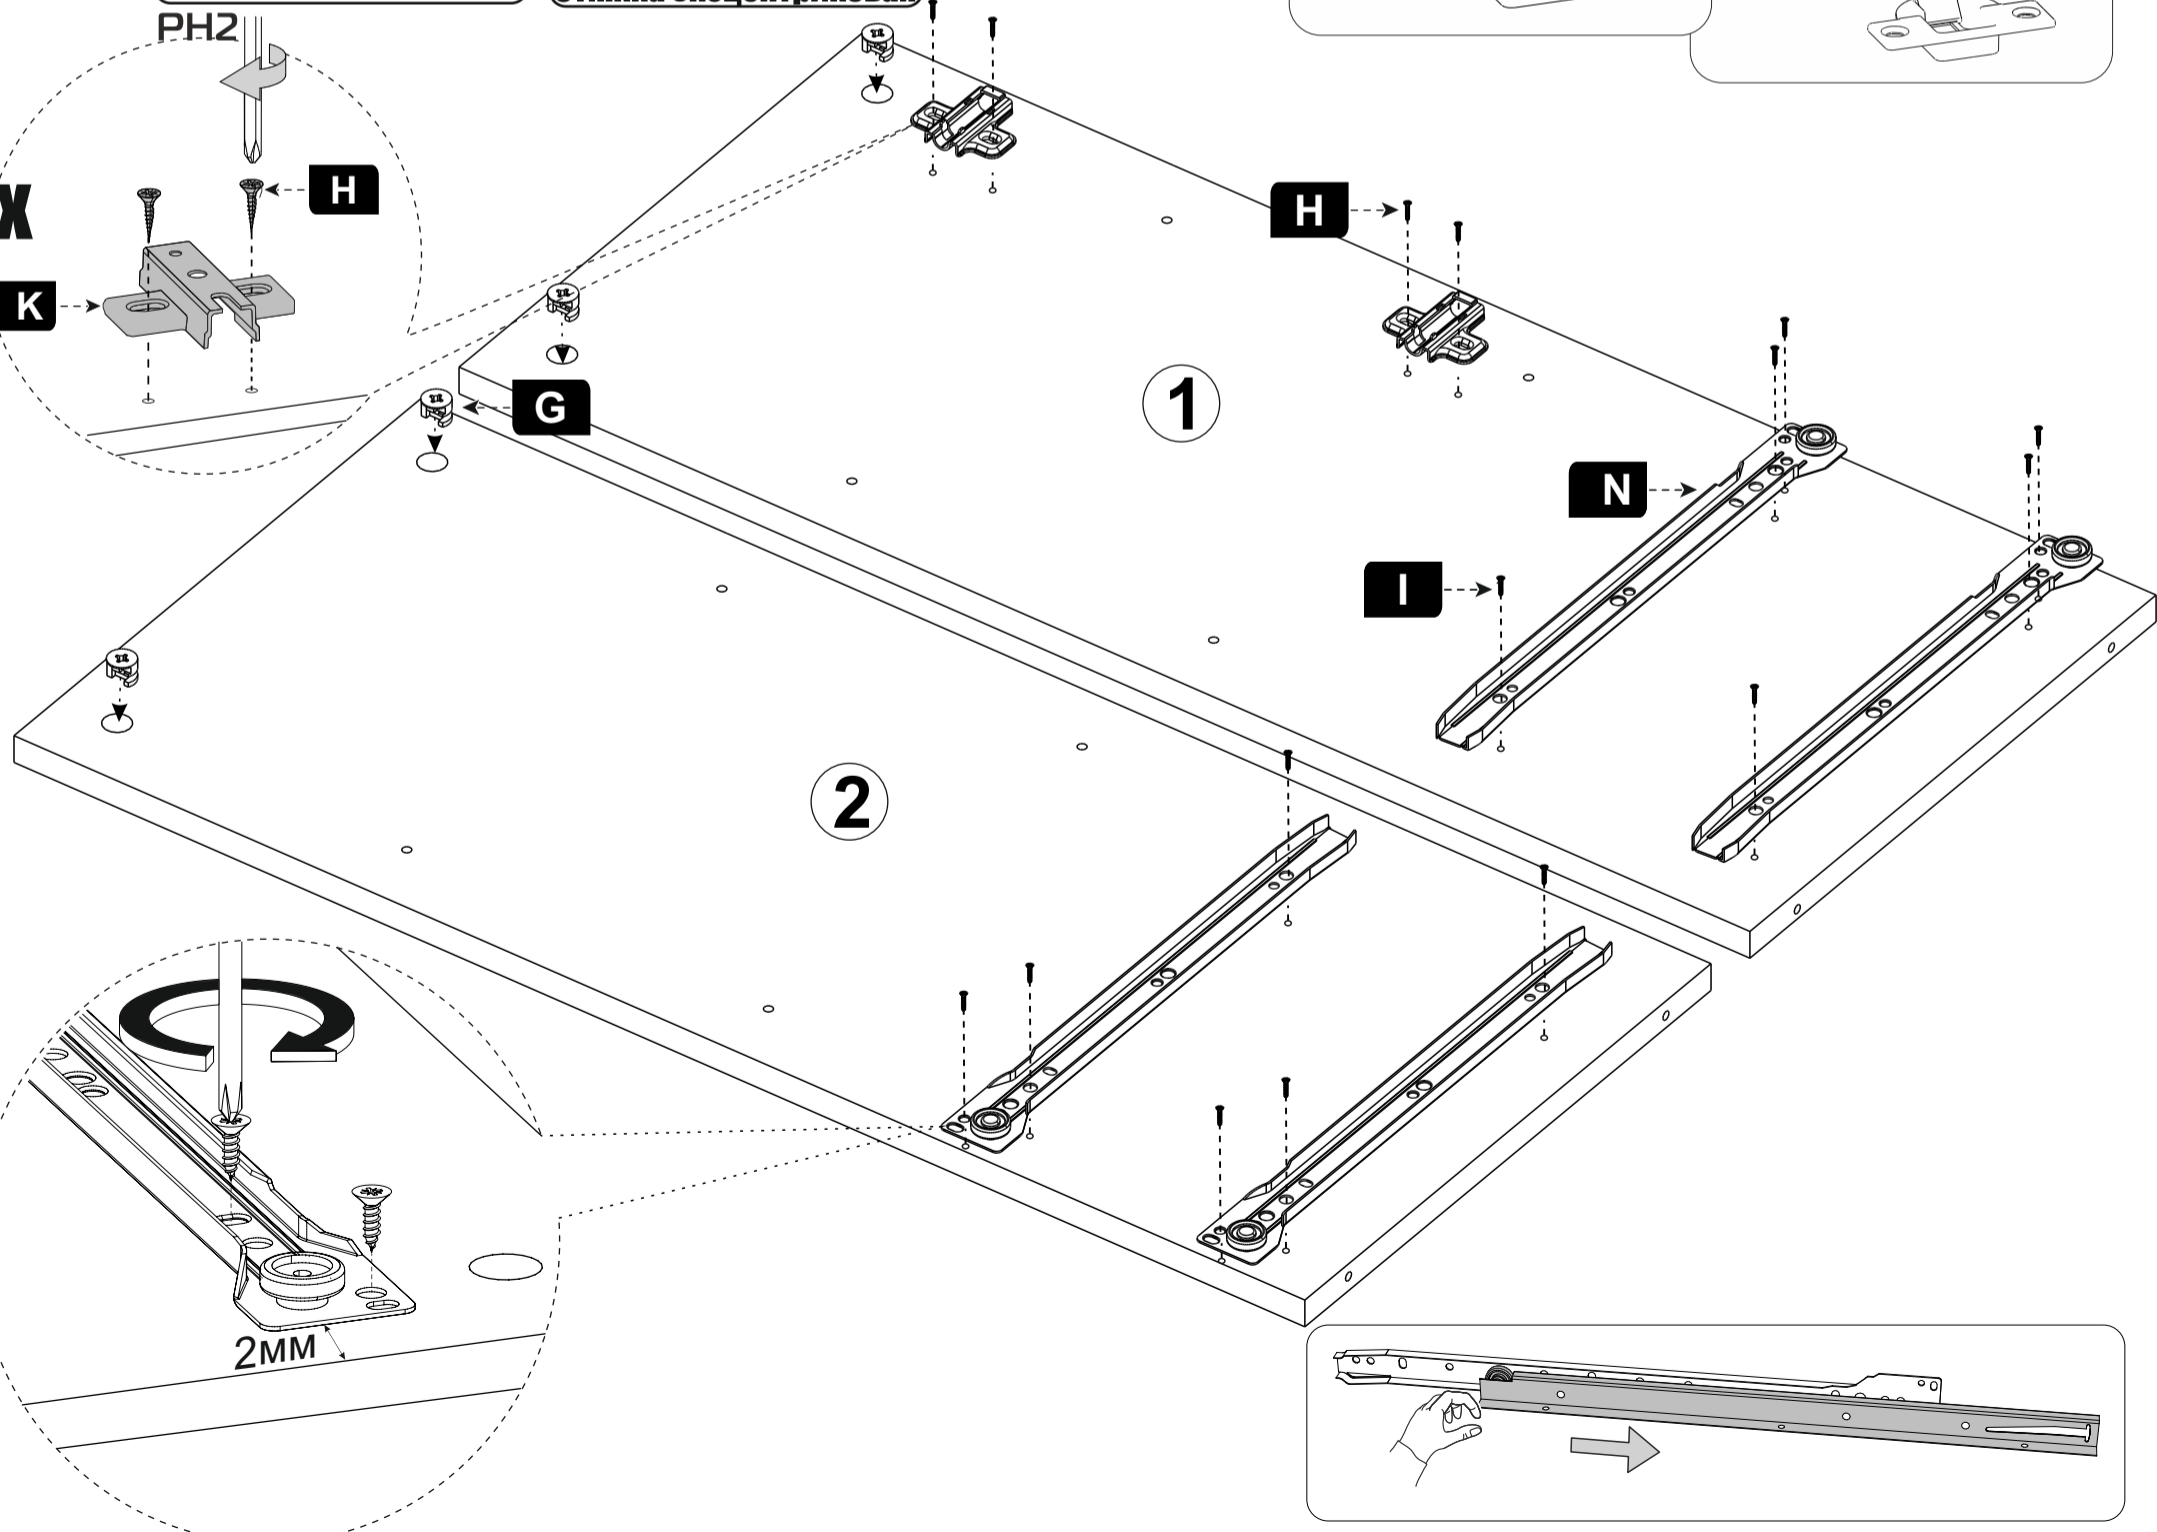

№	Наименование	Габариты	Кол-во
1	Боковая стенка	762x330	1
2	Боковая стенка	762x330	1
3	Крышка	600x330	1
4	Крышка	600x330	1
5	Вязка	566x330	1
6	Створка	422x330	1
7	Перегородка	410x330	1
8	Накладка	180x594	2
9	Полка	275x330	1
10	Торцевая ящ.	510x96	2
11	Боковая ящিকা	300x96	4
12	Задняя стенка (ЛДВП)	789x297	2
13	Дно ящিকা (ЛДВП)	537x297	2

1**F****5****Шток эксцентрика****F****5x****3****2****K****2****Петля накладная****I****12****Шуруп 4x13****H****4****Шуруп 4x16****Разъединить петли на составные части****1-1****N****2****Направл. роликовая
300 мм.****G****4****Стяжка эксцентриковая****4x****K****H****1****2****4**

4

M

2

Заглушка евровинта

Заглушка эксцентрика

M

2x

4x