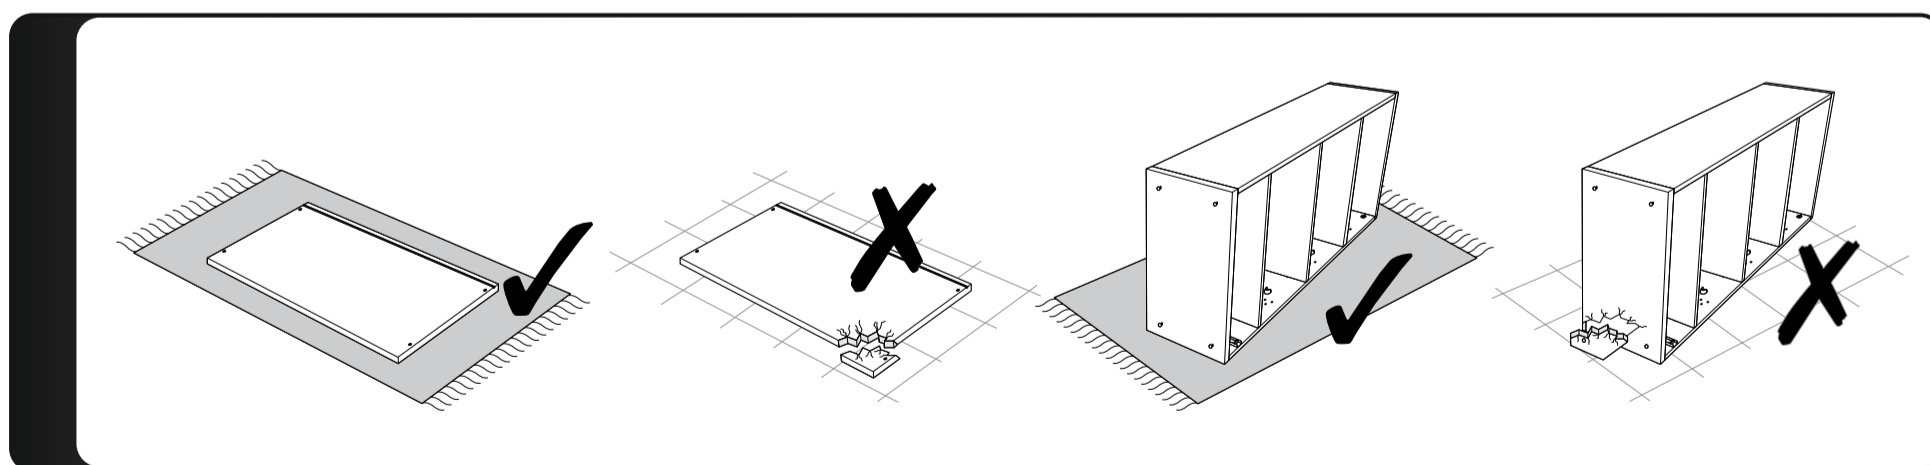

№	Наименование	Габариты	Кол-во
1	Боковая стенка	762x330	1
2	Боковая стенка	762x330	1
3	Крышка	600x330	1
4	Крышка	600x330	1
5	Вязка	566x330	1
6	Створка	422x330	1
7	Перегородка	410x330	1
8	Накладка	180x594	2
9	Полка	275x330	1
10	Торцевая ящ.	510x96	2
11	Боковая ящিকা	300x96	4
12	Задняя стенка (ЛДВП)	789x297	2
13	Дно ящিকা (ЛДВП)	537x297	2