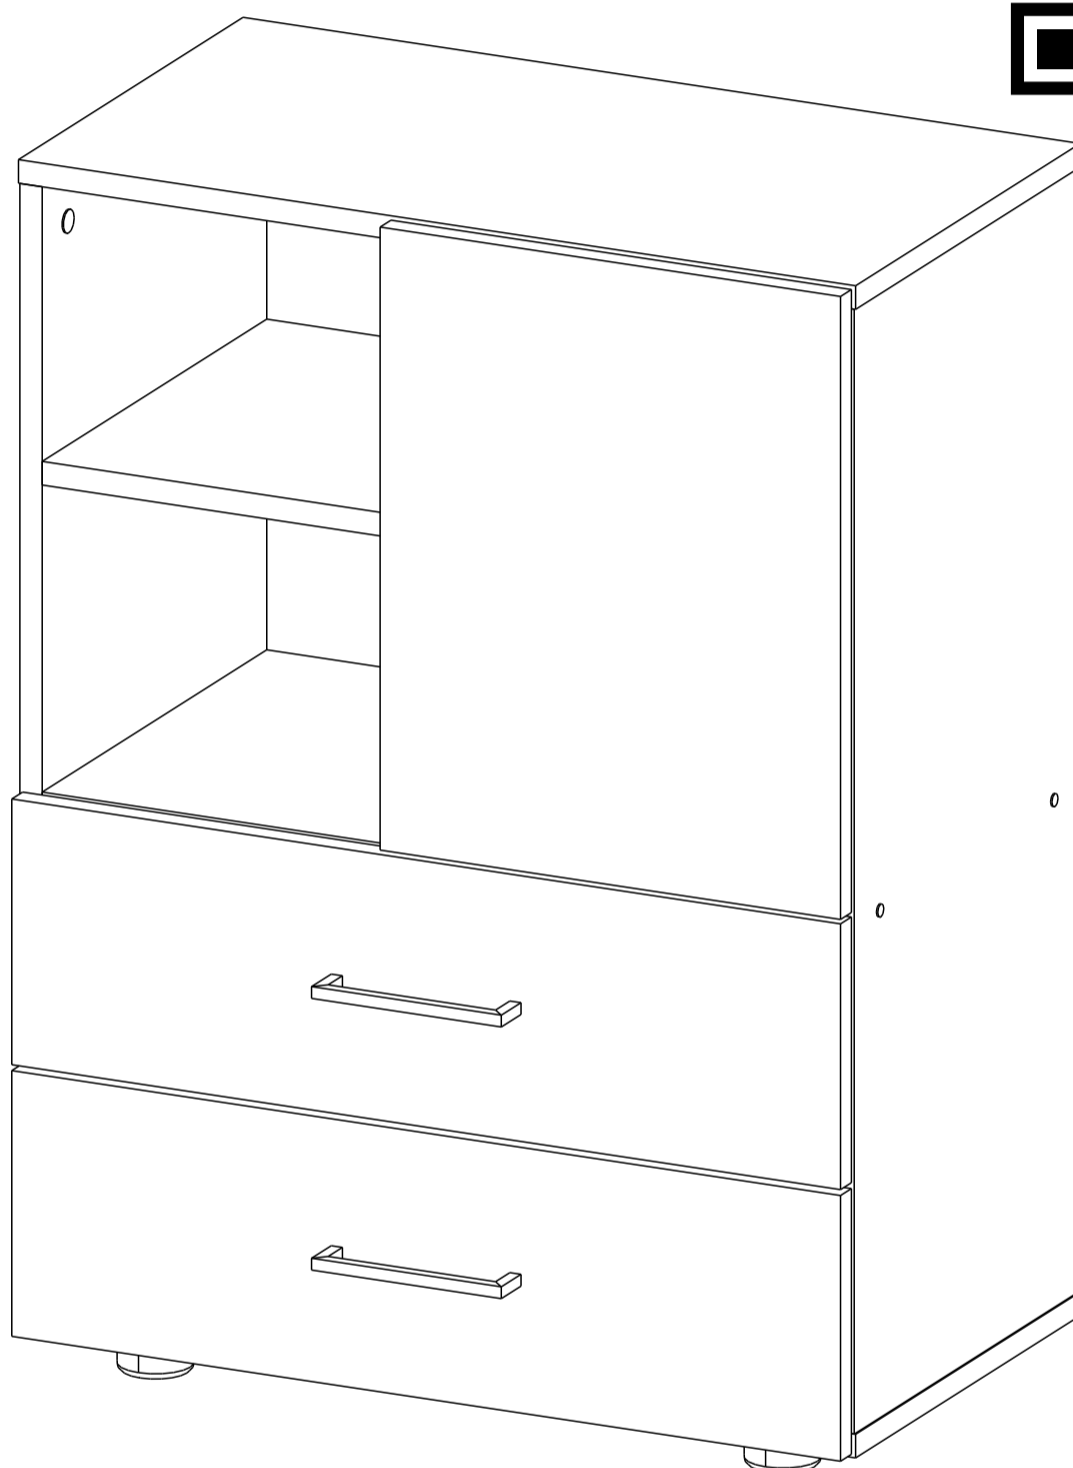

КОМОД

«БУСАН»

Сканируй QR-код и собери с помощью видео-инструкции:

Спасибо, что выбрали нас!
Будем благодарны, если оставите
положительный отзыв!

Остались вопросы?
Напишите нам на почту dsmebel02@mail.ru
С радостью Вам поможем!

ПАСПОРТ И СХЕМА СБОРКИ