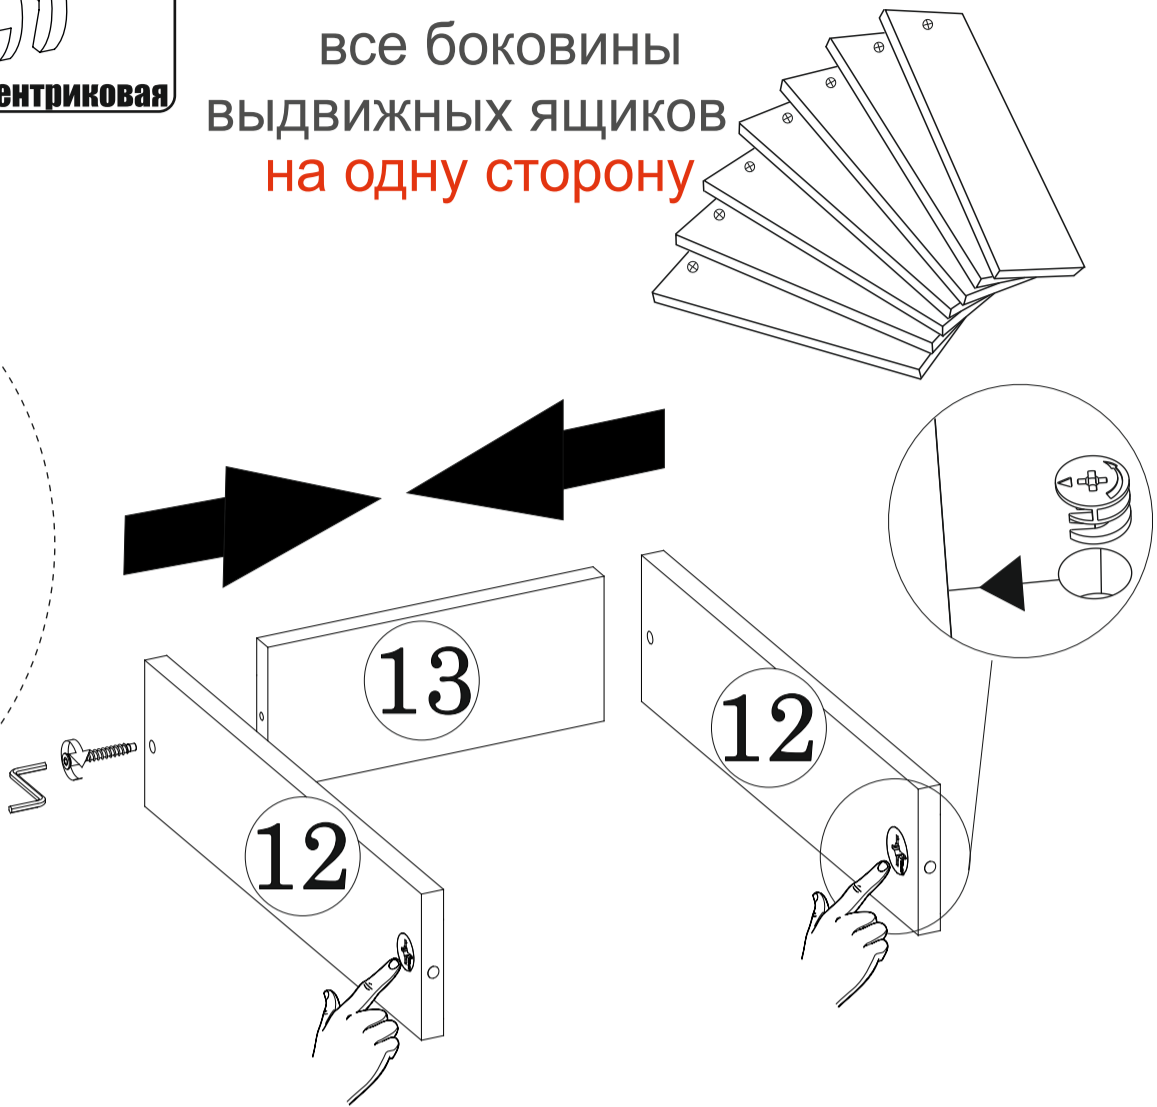

1-1

Установите  
ответную планку  
на боковину №2  
для варианта А  
ИЛИ  
на боковину №1  
для варианта Б

7

ВНИМАНИЕ

**Внимание!**  
все боковины  
выдвижных ящиков  
на одну сторону

ВНИМАНИЕ

8

Сборка ящика(видео)

Установка ручек

9

На ящик заглушки не устанавливаются

10

**11****L****14**

Заглушка евровинта

**Внимание!**

- \*Во избежание опрокидывания мебель закрепить к стене.
- \*Настенный крепеж (дюбель-гвоздь) не входит в комплект и приобретается отдельно с учетом материала Ваших стен.