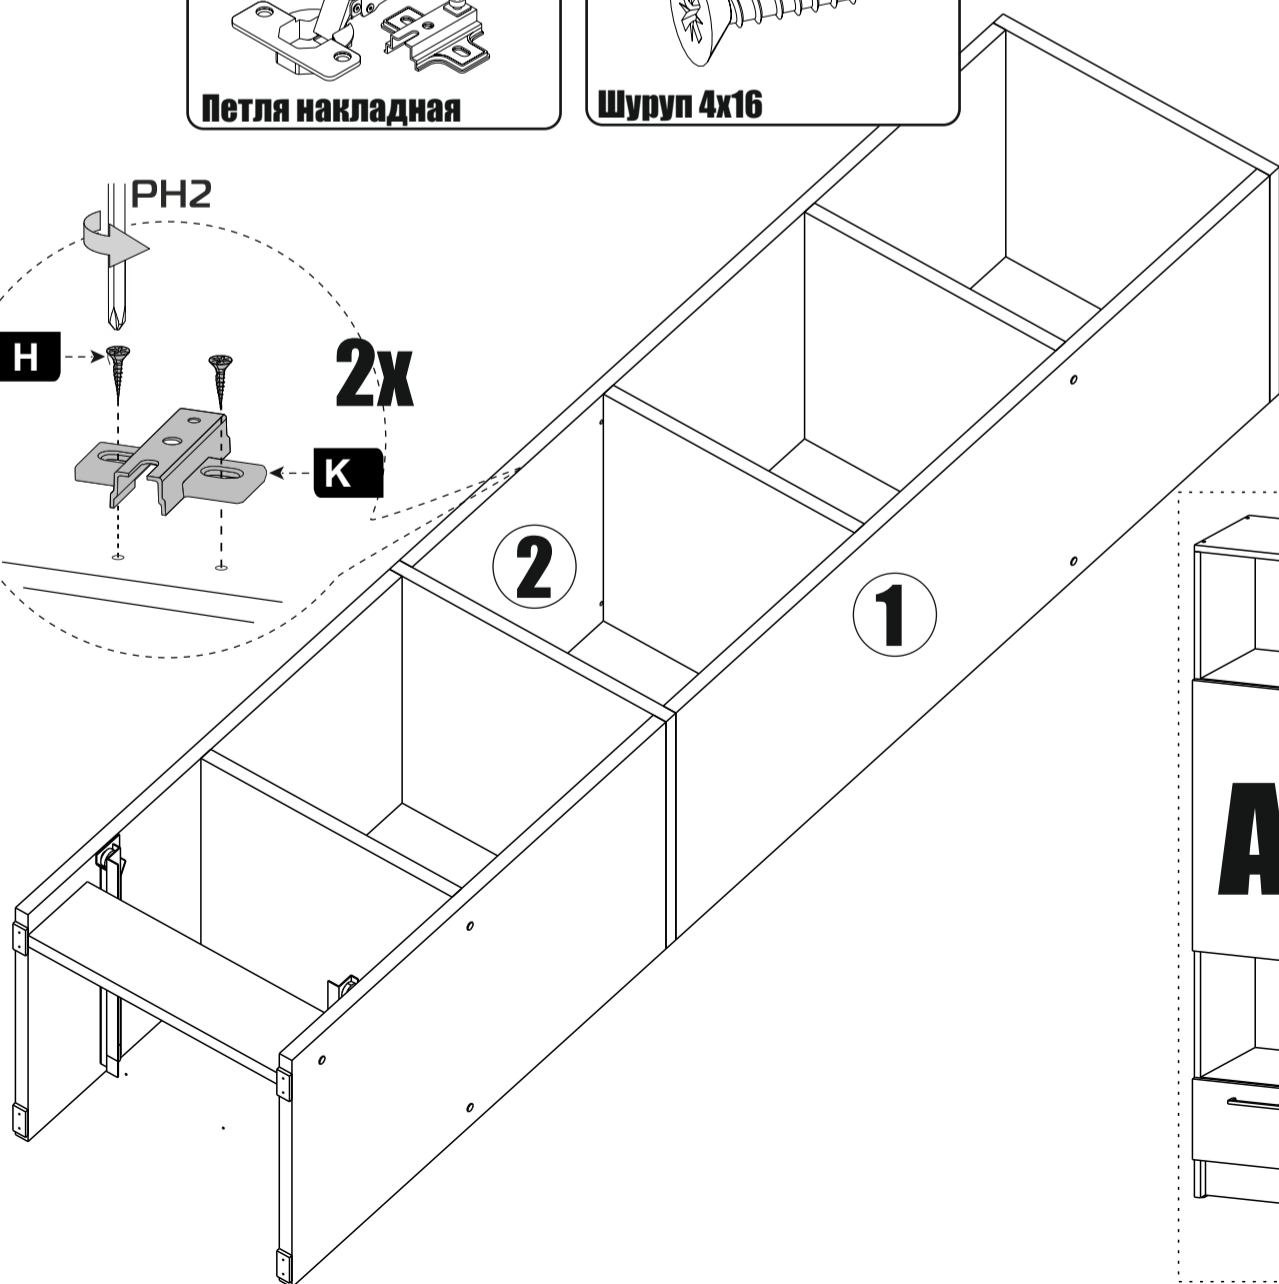

6. Во избежание опрокидывания закрепить к стене.

№	Наименование	Габариты	Кол-во
1	Боковая стенка	962x320	1
2	Боковая стенка	962x320	1
3	Створка	664x346	1
4	Боковая стенка	606x320	1
5	Боковая стенка	606x320	1
6	Крышка	350x320	1
7	Крышка	350x320	1
8	Полка	318x320	1
9	Вязка	318x320	2
10	Накладка	198x346	1
11	Цоколь	96x318	1
12	Боковая ящика	300x96	2
13	Торцевая ящика	262x96	1
14	Задняя стенка (ЛДВП)	658x346	2
15	Дно ящика (ЛДВП)	289x298	1

1-1

Установите  
ответную планку  
на боковину №2  
для варианта А  
ИЛИ  
на боковину №1  
для варианта Б

7

ВНИМАНИЕ

**Внимание!**  
все боковины  
выдвижных ящиков  
на одну сторону

ВНИМАНИЕ

8

Сборка ящика(видео)