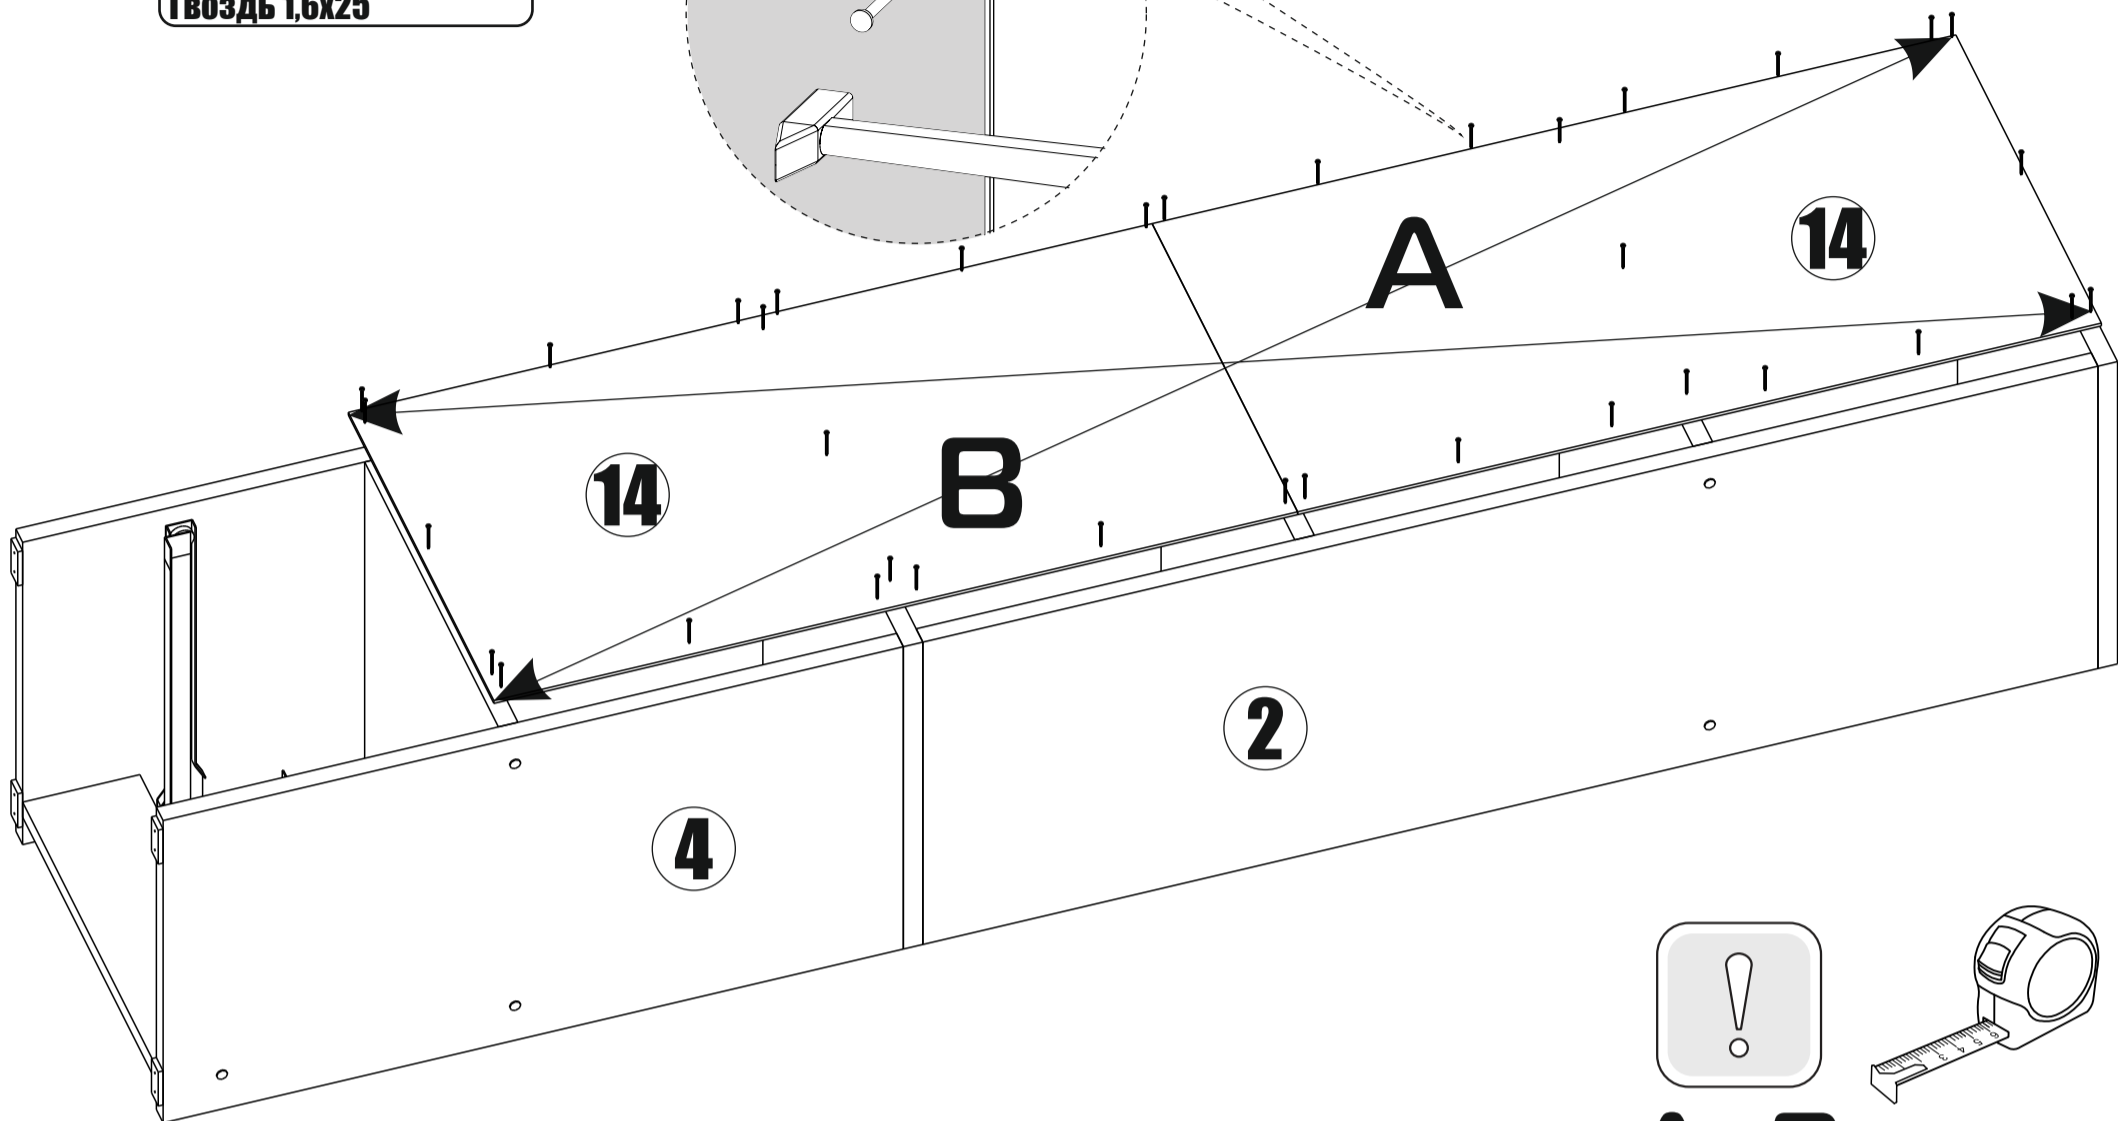

5

A=B

6

Разъединить петли на составные части

1-1