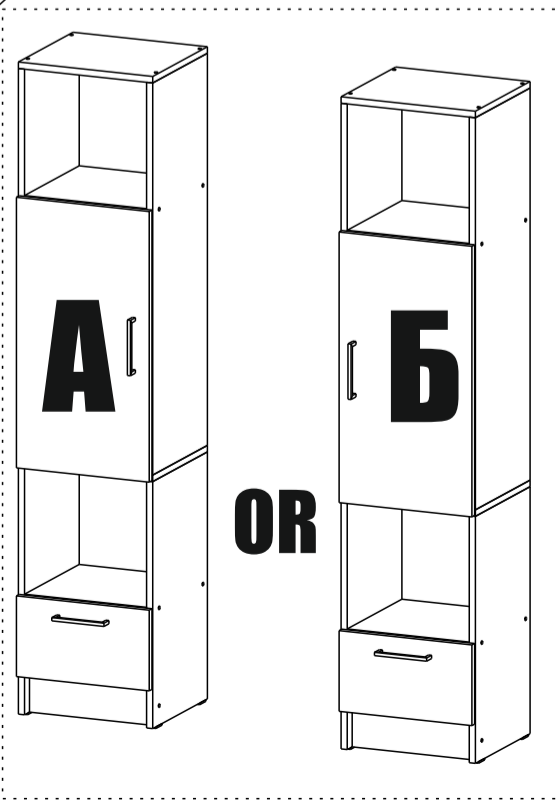

Установите
ответную планку
на боковину №2
для варианта А
ИЛИ
на боковину №1
для варианта Б