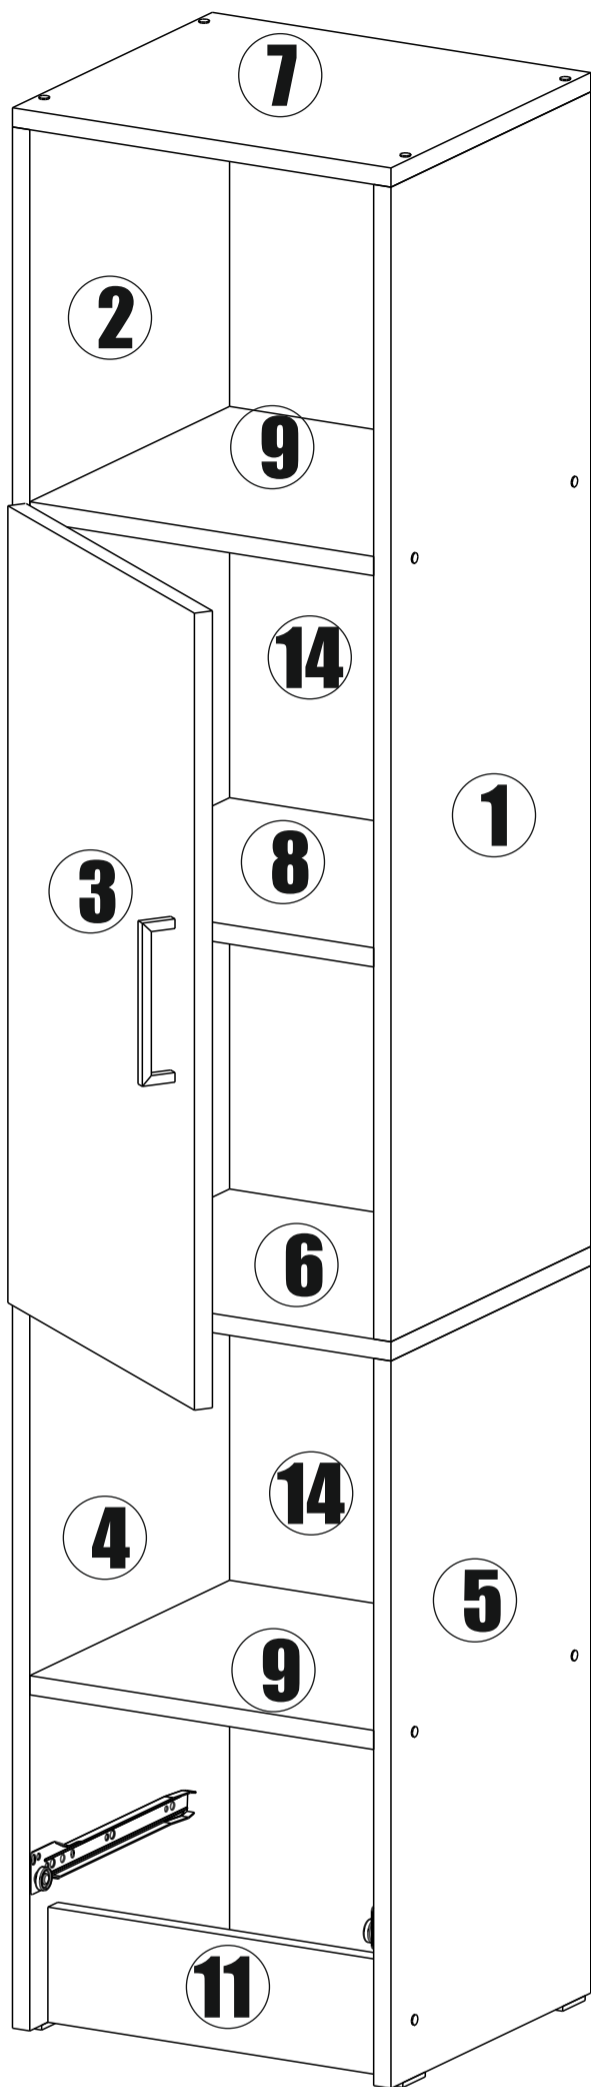

6. Во избежание опрокидывания закрепить к стене.

№	Наименование	Габариты	Кол-во
1	Боковая стенка	962x320	1
2	Боковая стенка	962x320	1
3	Створка	664x346	1
4	Боковая стенка	606x320	1
5	Боковая стенка	606x320	1
6	Крышка	350x320	1
7	Крышка	350x320	1
8	Полка	318x320	1
9	Вязка	318x320	2
10	Накладка	198x346	1
11	Цоколь	96x318	1
12	Боковая ящика	300x96	2
13	Торцевая ящика	262x96	1
14	Задняя стенка (ЛДВП)	658x346	2
15	Дно ящика (ЛДВП)	289x298	1