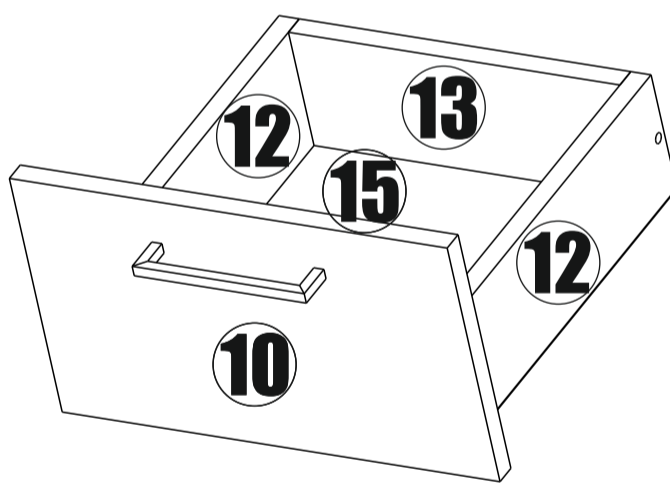

6. Во избежание опрокидывания закрепить к стене.

№	Наименование	Габариты	Кол-во
1	Боковая стенка	962x320	1
2	Боковая стенка	962x320	1
3	Створка	664x346	1
4	Боковая стенка	606x320	1
5	Боковая стенка	606x320	1
6	Крышка	350x320	1
7	Крышка	350x320	1
8	Полка	318x320	1
9	Вязка	318x320	2
10	Накладка	198x346	1
11	Цоколь	96x318	1
12	Боковая ящика	300x96	2
13	Торцевая ящика	262x96	1
14	Задняя стенка (ЛДВП)	658x346	2
15	Дно ящика (ЛДВП)	289x298	1