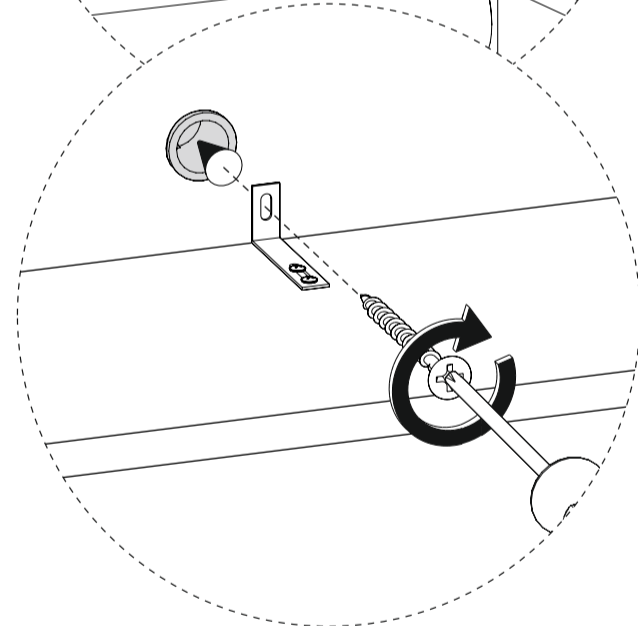

Установка ручек

9

На ящик заглушки не устанавливаются

10

**11****L****14**

Заглушка евровинта

**Внимание!**

- \*Во избежание опрокидывания мебель закрепить к стене.
- \*Настенный крепеж (дюбель-гвоздь) не входит в комплект и приобретается отдельно с учетом материала Ваших стен.