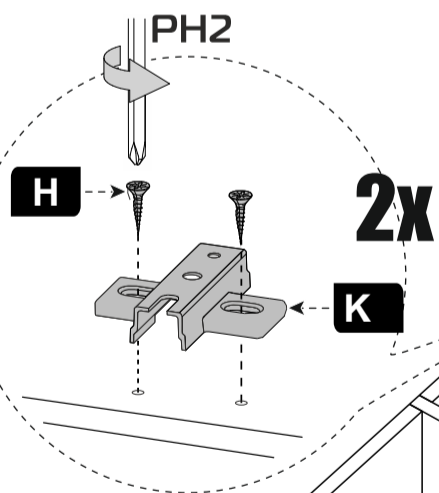

Разъединить петли на составные части

1-1