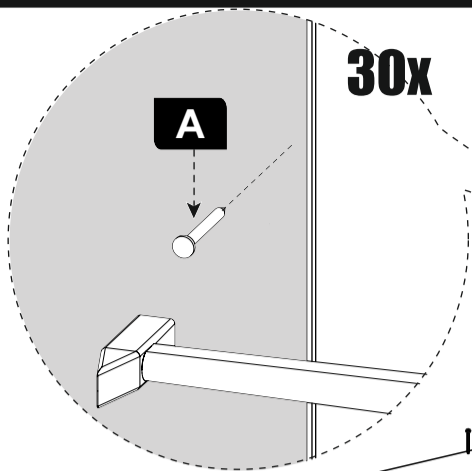

5

A=B

6

Разъединить петли на составные части

1-1

Установите
ответную планку
на боковину №2
для варианта А
ИЛИ
на боковину №1
для варианта Б