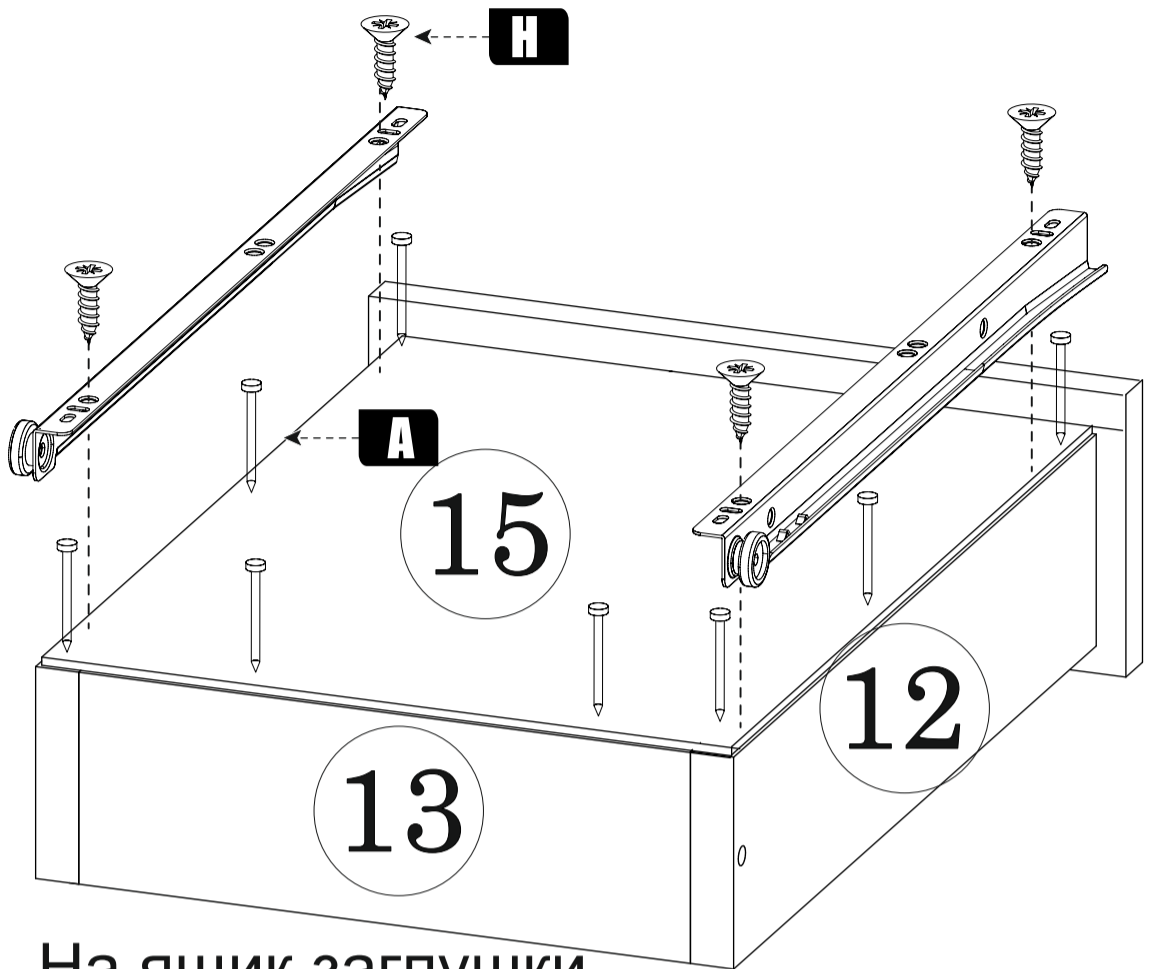

1-1

Установите  
ответную планку  
на боковину №2  
для варианта А  
ИЛИ  
на боковину №1  
для варианта Б

7

ВНИМАНИЕ

**Внимание!**  
все боковины  
выдвижных ящиков  
на одну сторону

ВНИМАНИЕ

8

Сборка ящика(видео)

Установка ручек

9

На ящик заглушки не устанавливаются

10

**11****L****14**

Заглушка евровинта

**Внимание!**

- \*Во избежание опрокидывания мебель закрепить к стене.
- \*Настенный крепеж (дюбель-гвоздь) не входит в комплект и приобретается отдельно с учетом материала Ваших стен.