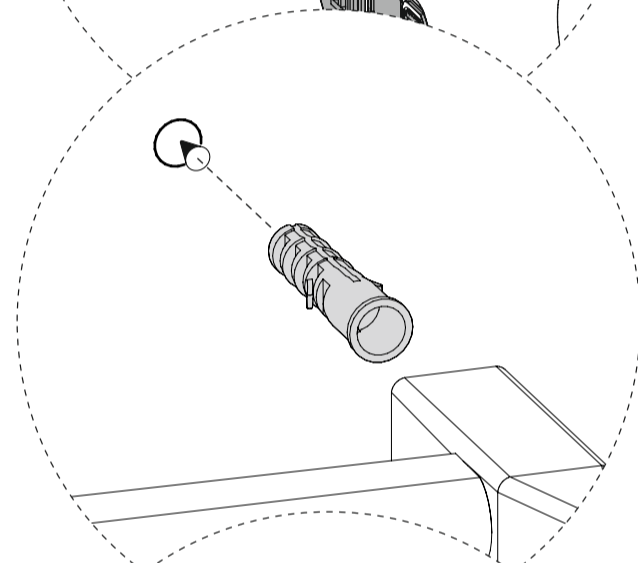

Установка ручек

9

На ящик заглушки не устанавливаются

10

**11****L****14**

Заглушка евровинта

**Внимание!**

- \*Во избежание опрокидывания мебель закрепить к стене.
- \*Настенный крепеж (дюбель-гвоздь) не входит в комплект и приобретается отдельно с учетом материала Ваших стен.