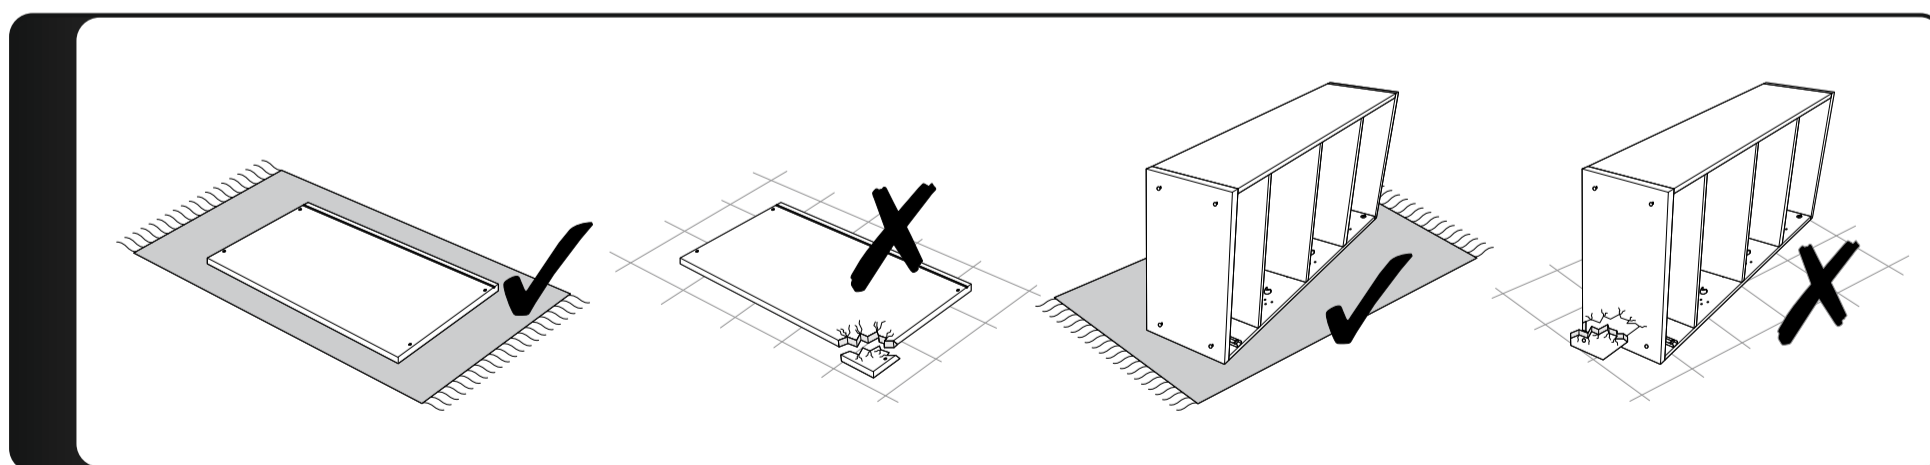

6. Во избежание опрокидывания закрепить к стене.

№	Наименование	Габариты	Кол-во
1	Боковая стенка	962x320	1
2	Боковая стенка	962x320	1
3	Створка	664x346	1
4	Боковая стенка	606x320	1
5	Боковая стенка	606x320	1
6	Крышка	350x320	1
7	Крышка	350x320	1
8	Полка	318x320	1
9	Вязка	318x320	2
10	Накладка	198x346	1
11	Цоколь	96x318	1
12	Боковая ящика	300x96	2
13	Торцевая ящика	262x96	1
14	Задняя стенка (ЛДВП)	658x346	2
15	Дно ящика (ЛДВП)	289x298	1