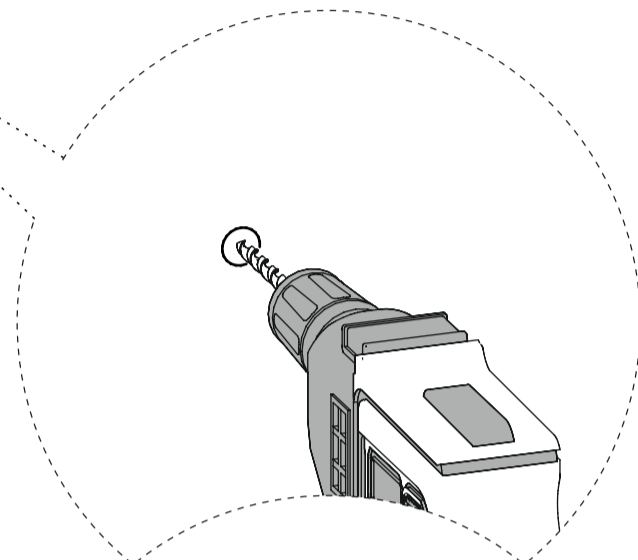

Установка ручек

9

На ящик заглушки не устанавливаются

10

**11****L****14**

Заглушка евровинта

**Внимание!**

- \*Во избежание опрокидывания мебель закрепить к стене.
- \*Настенный крепеж (дюбель-гвоздь) не входит в комплект и приобретается отдельно с учетом материала Ваших стен.