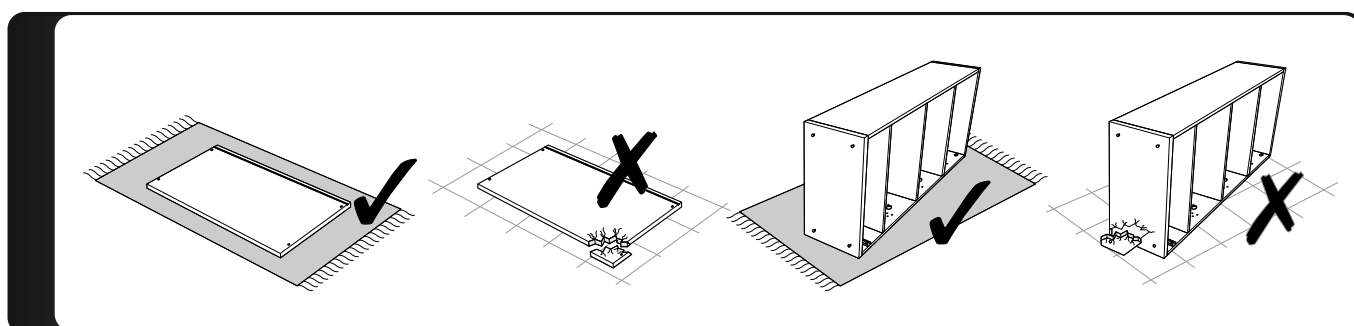

# Детализировка

№	Наименование	Размеры, мм	Кол-во, ШТ
1	Бок правый нижний	638*421	1
2	Бок левый нижний	638*421	1
3	Фасад ящика	649*235	1
4	Крышка центр низ	444*240	1
5	Крышка центр верх	444*237	1
6	Крышка верхняя	444*237	1
7	Дно	422*240	1
8	Бок левый	436*218	1
9	Бок правый	436*218	1
10	Фасад левый	431*218	1
11	Фасад правый	431*218	1
12	Полка	410*218	1
13	Дно ящика	180*384	2
14	Стойка	210*238	2
15	Бок ящика	384*99	4
16	Вязка ящика	161*180	2
17	Планка	206*80	1
18	Задняя стенка	650*234	1
19	Задняя стенка	231*438	2