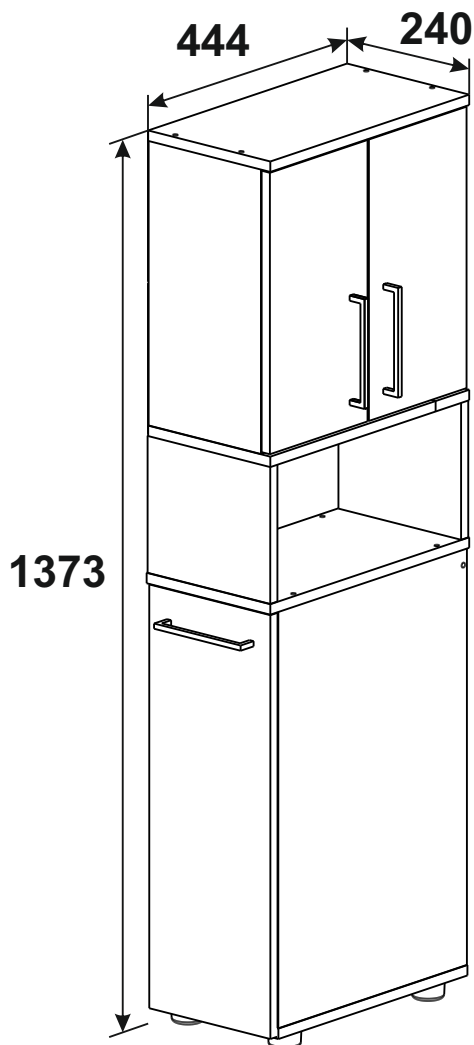

Шкаф «Бали»

Сканируй QR-код и собери с
помощью видео-инструкции:

Спасибо, что выбрали нас!
Будем благодарны, если оставите
положительный отзыв!

Остались вопросы?
Напишите нам на почту dsmebel02@mail.ru
С радостью Вам поможем!

ПАСПОРТ И СХЕМА СБОРКИ