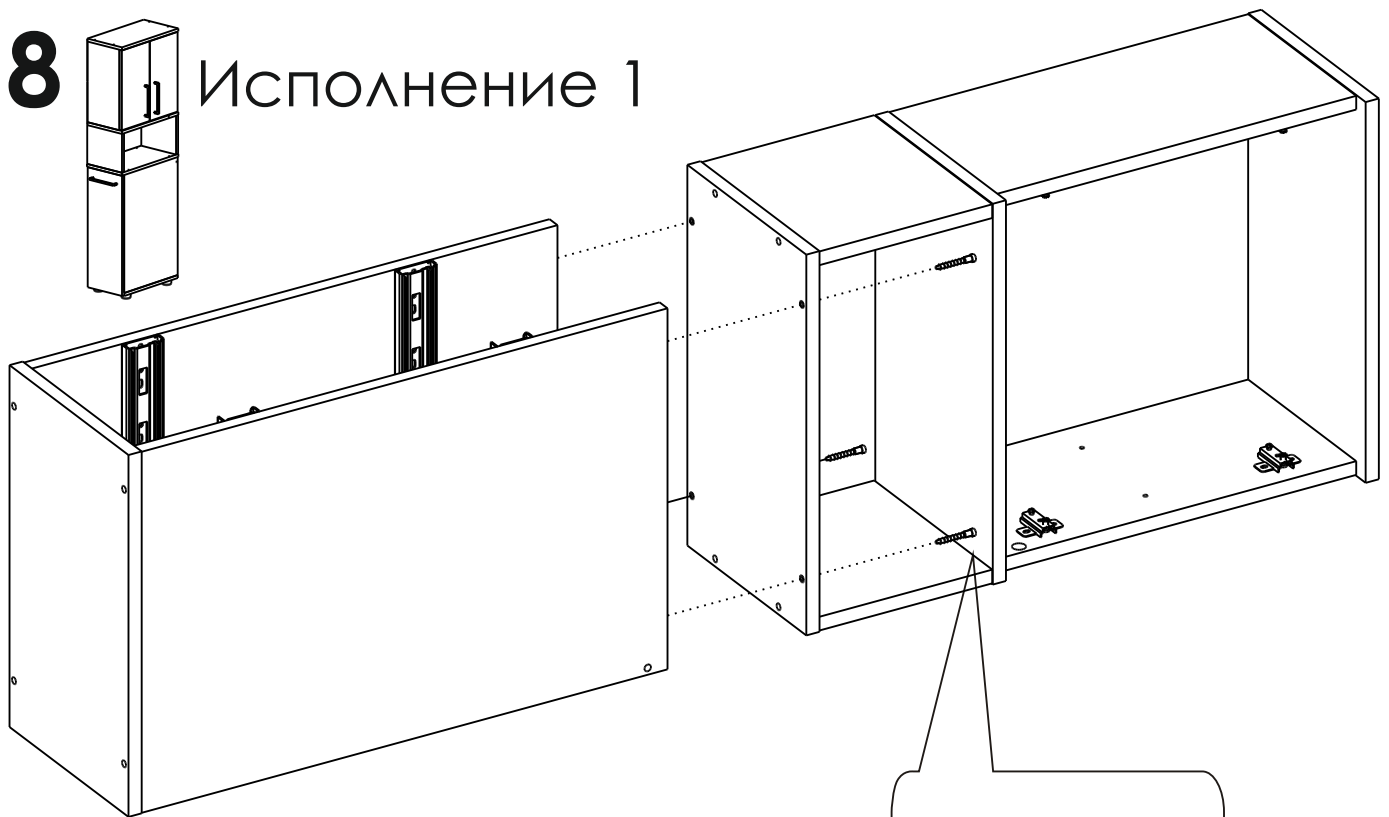

8

Исполнение 1