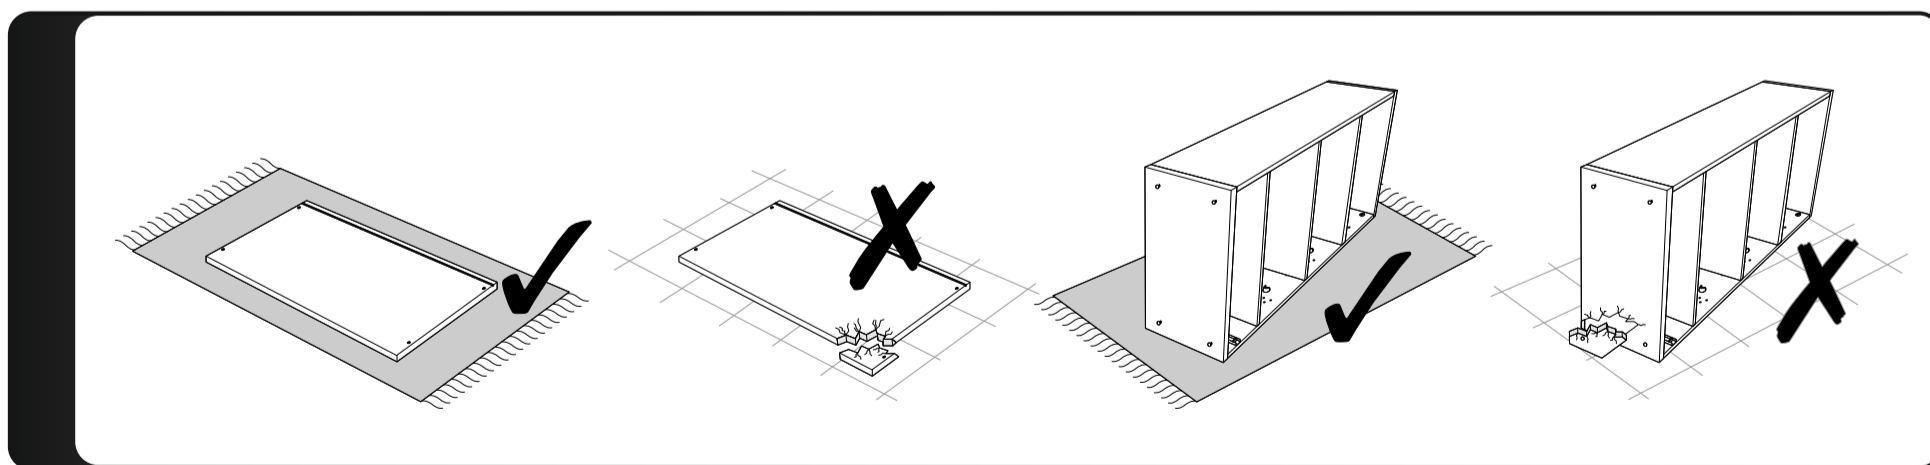

Обращаем Ваше внимание, что:

1. Возврат мебели надлежащего качества возможен в течение 14 календарных дней со дня получения заказа, если товар не был в употреблении, а также сохранён товарный вид, его потребительские свойства, фабричная упаковка и ярлыки;
2. Мебель, подвергшаяся самостоятельной сборке и разборке, теряет первоначальный товарный вид и считается бывшей в употреблении, в связи с чем возврату не подлежит.
3. Возврат мебели ненадлежащего качества (с производственным браком или недокомплектом) возможен в соответствии с требованиями Закона РФ «О защите прав потребителей».
4. Для оформления возврата или обмена необходимо направить обращение через личный кабинет на маркетплейсе или по контактам, указанным в сопроводительной документации.
5. Все спорные ситуации рассматриваются индивидуально. Мы ценим каждого покупателя и готовы ответить на все вопросы по почте или в чате маркетплейса.
6. Во избежание опрокидывания закрепить к стене.