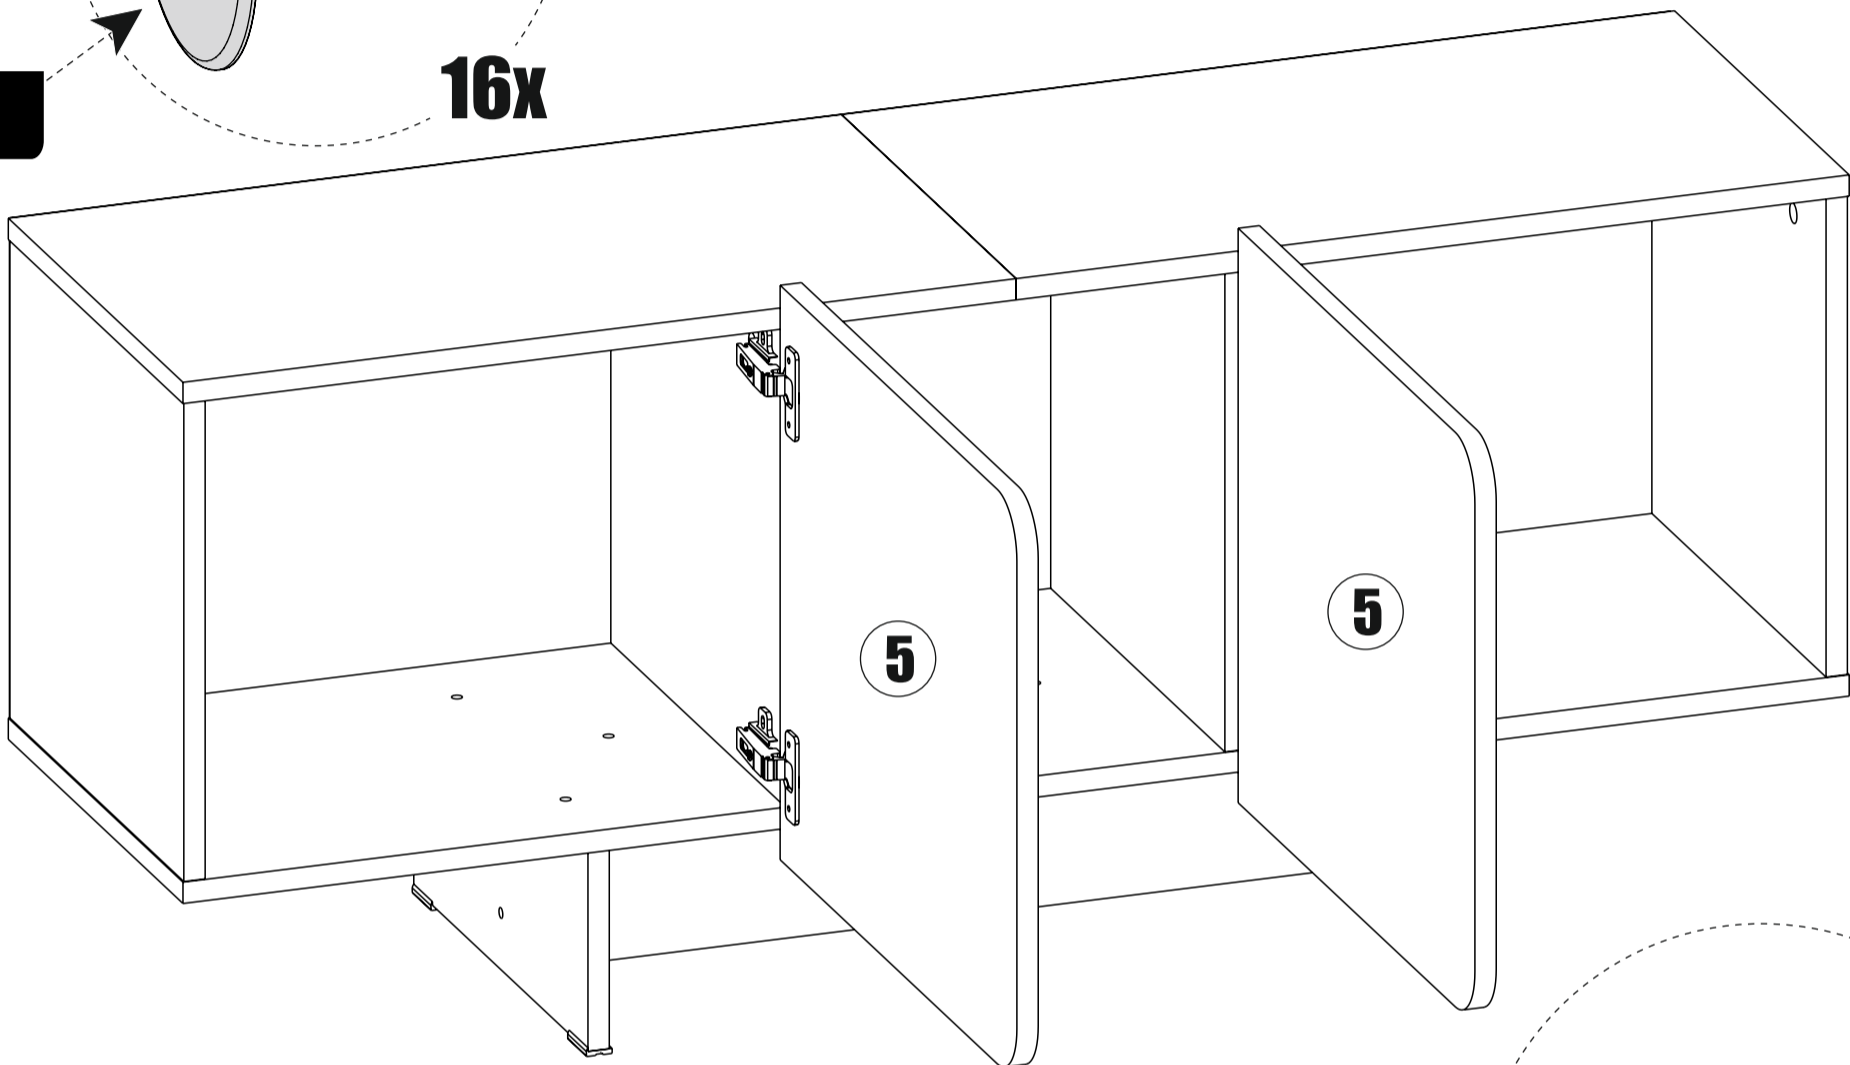

9

E

18

O

12

Заглушка эксцентрика

Заглушка евровинта

16x

E

12x

O