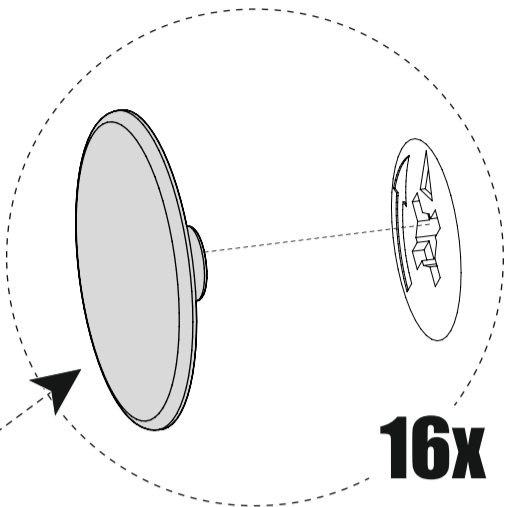

Стяжка эксцентриковая

Краб шайба

Ключ для еврвинта

Заглушка еврвинта

Шуруп 4x16 с прессшайбой

№	Наименование	Габриты	Кол-во	№	Наименование	Габриты	Кол-во
1	Крышка левая	625x360	1	8	Бок левый	359x359	1
2	Крышка правая	625x360	1	9	Бок правый	359x359	1
3	Дно левое	625x360	1	10	Усиление	149x610	1
4	Дно правое	625x360	1	11	Опора	149x359	2
5	Фасад	431x488	1	12	Задняя стенка	389x457	2
6	Бок цент.правый	359x359	1	13	Задняя стенка	389x330	1
7	Бок цент.левый	359x359	1				

9

E

18

O

12

Заглушка эксцентрика

Заглушка евровинта

16x