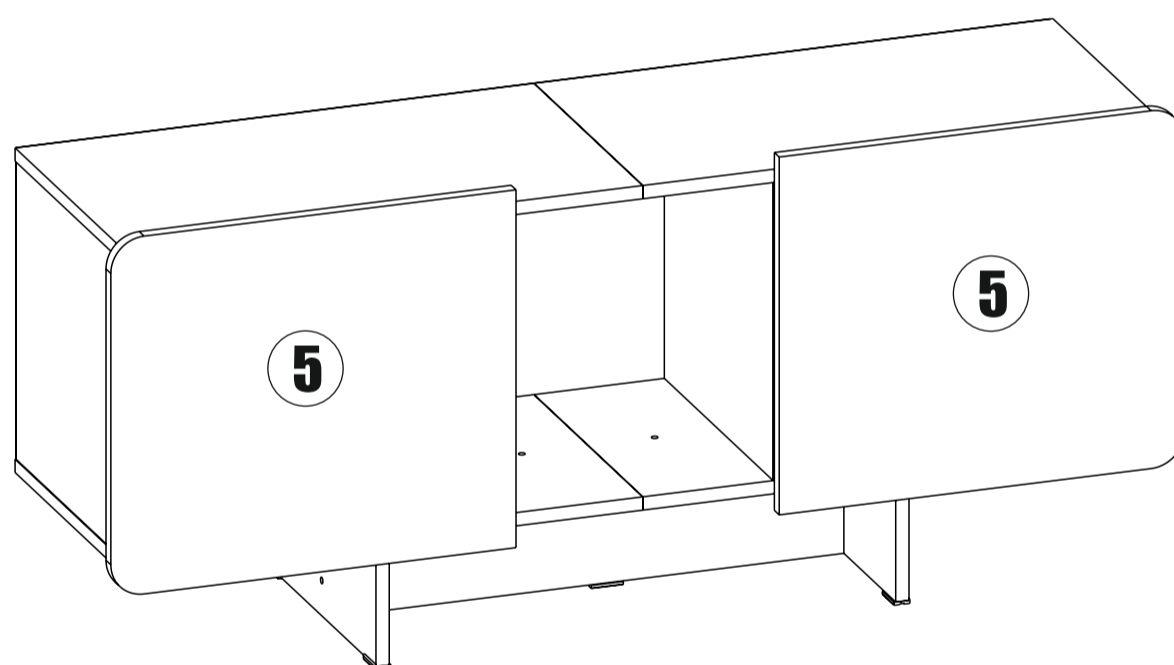

Стяжка эксцентриковая

Краб шайба

Ключ для еврвинта

Заглушка еврвинта

Шуруп 4x16 с прессшайбой

№	Наименование	Габриты	Кол-во	№	Наименование	Габриты	Кол-во
1	Крышка левая	625x360	1	8	Бок левый	359x359	1
2	Крышка правая	625x360	1	9	Бок правый	359x359	1
3	Дно левое	625x360	1	10	Усиление	149x610	1
4	Дно правое	625x360	1	11	Опора	149x359	2
5	Фасад	431x488	1	12	Задняя стенка	389x457	2
6	Бок цент.правый	359x359	1	13	Задняя стенка	389x330	1
7	Бок цент.левый	359x359	1				