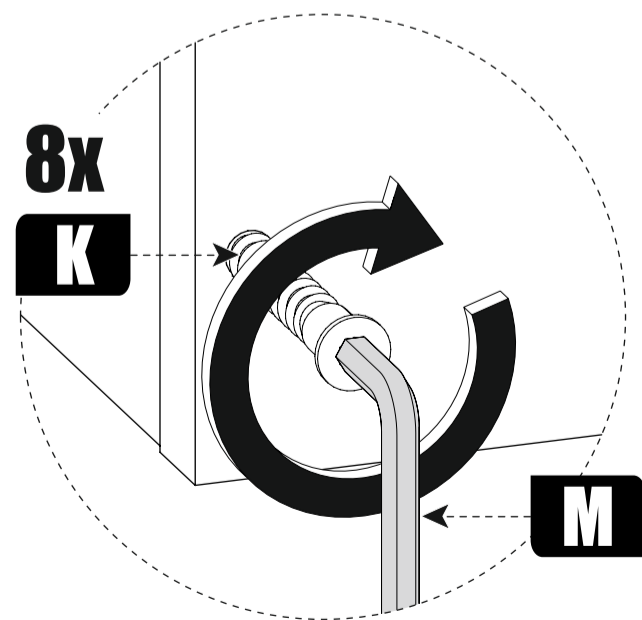

Стяжка эксцентриковая

Краб шайба

Ключ для еврвинта

Заглушка еврвинта

Шуруп 4x16 с прессшайбой

№	Наименование	Габриты	Кол-во	№	Наименование	Габриты	Кол-во
1	Крышка левая	625x360	1	8	Бок левый	359x359	1
2	Крышка правая	625x360	1	9	Бок правый	359x359	1
3	Дно левое	625x360	1	10	Усиление	149x610	1
4	Дно правое	625x360	1	11	Опора	149x359	2
5	Фасад	431x488	1	12	Задняя стенка	389x457	2
6	Бок цент.правый	359x359	1	13	Задняя стенка	389x330	1
7	Бок цент.левый	359x359	1				

1

2

3

4

5

6

7

8