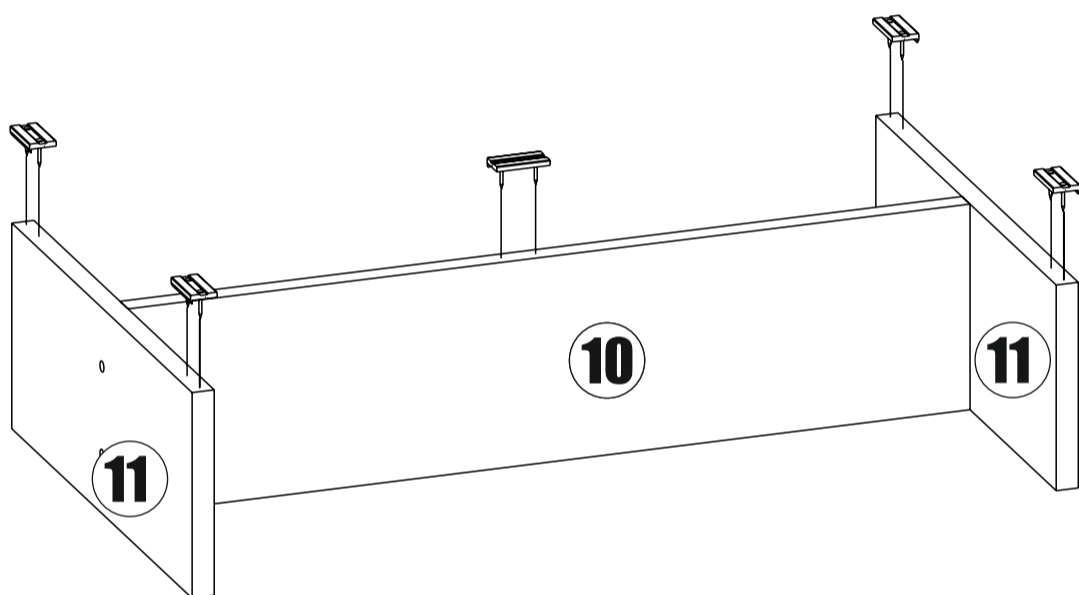

Стяжка эксцентриковая

Краб шайба

Ключ для еврвинта

Заглушка еврвинта

Шуруп 4x16 с прессшайбой

№	Наименование	Габриты	Кол-во	№	Наименование	Габриты	Кол-во
1	Крышка левая	625x360	1	8	Бок левый	359x359	1
2	Крышка правая	625x360	1	9	Бок правый	359x359	1
3	Дно левое	625x360	1	10	Усиление	149x610	1
4	Дно правое	625x360	1	11	Опора	149x359	2
5	Фасад	431x488	1	12	Задняя стенка	389x457	2
6	Бок цент.правый	359x359	1	13	Задняя стенка	389x330	1
7	Бок цент.левый	359x359	1				

1

2

3

4

5

6

7

8