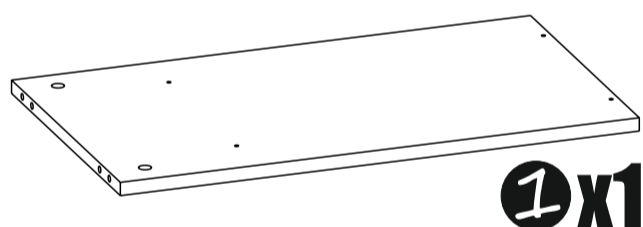

6 x1

13 x1

12 x2

5 x2

11 x2

4 x1

10 x1

3 x1

9 x1

2 x1

8 x1

1 x1

7 x1

Шток эксцентрика двойной

Дюбель 6x60

Шток эксцентрика

Стяжка эксцентриковая

Краб шайба

Ключ для еврвинта

Заглушка еврвинта

Шуруп 4x16 с прессшайбой

№	Наименование	Габриты	Кол-во	№	Наименование	Габриты	Кол-во
1	Крышка левая	625x360	1	8	Бок левый	359x359	1
2	Крышка правая	625x360	1	9	Бок правый	359x359	1
3	Дно левое	625x360	1	10	Усиление	149x610	1
4	Дно правое	625x360	1	11	Опора	149x359	2
5	Фасад	431x488	1	12	Задняя стенка	389x457	2
6	Бок цент.правый	359x359	1	13	Задняя стенка	389x330	1
7	Бок цент.левый	359x359	1				