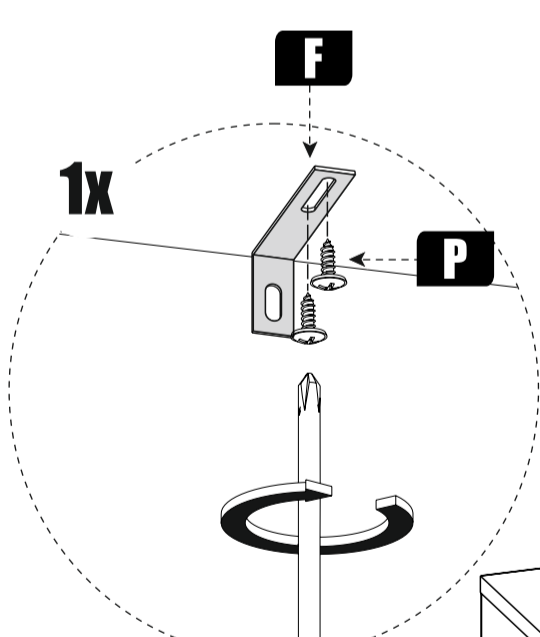

Стяжка эксцентриковая

Краб шайба

Ключ для еврвинта

Заглушка еврвинта

Шуруп 4x16 с прессшайбой

№	Наименование	Габриты	Кол-во	№	Наименование	Габриты	Кол-во
1	Крышка левая	625x360	1	8	Бок левый	359x359	1
2	Крышка правая	625x360	1	9	Бок правый	359x359	1
3	Дно левое	625x360	1	10	Усиление	149x610	1
4	Дно правое	625x360	1	11	Опора	149x359	2
5	Фасад	431x488	1	12	Задняя стенка	389x457	2
6	Бок цент.правый	359x359	1	13	Задняя стенка	389x330	1
7	Бок цент.левый	359x359	1				

1

2

3

4

5

6

7

8