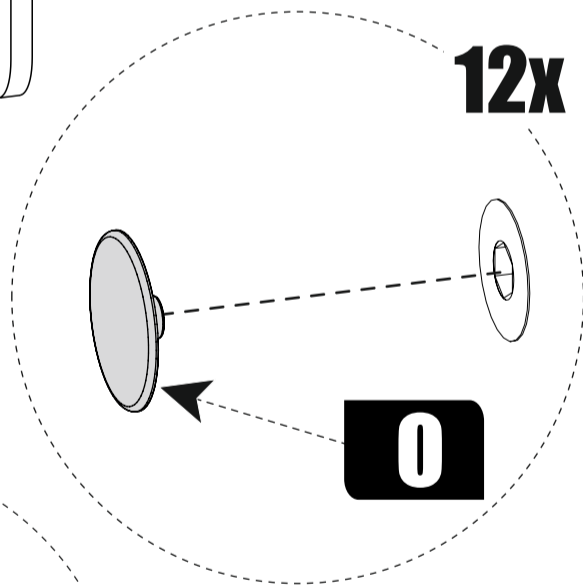

9

E

18

O

12

Заглушка эксцентрика

Заглушка евровинта

16x

E

12x

O