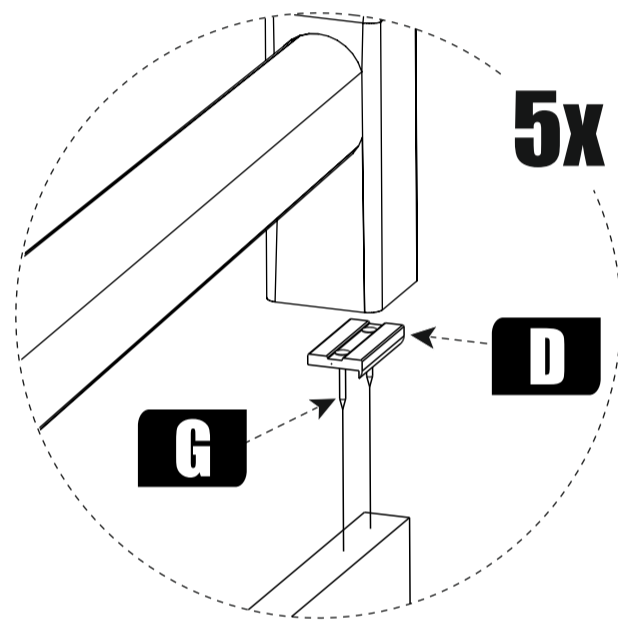

Стяжка эксцентриковая

Краб шайба

Ключ для еврвинта

Заглушка еврвинта

Шуруп 4x16 с прессшайбой

№	Наименование	Габриты	Кол-во	№	Наименование	Габриты	Кол-во
1	Крышка левая	625x360	1	8	Бок левый	359x359	1
2	Крышка правая	625x360	1	9	Бок правый	359x359	1
3	Дно левое	625x360	1	10	Усиление	149x610	1
4	Дно правое	625x360	1	11	Опора	149x359	2
5	Фасад	431x488	1	12	Задняя стенка	389x457	2
6	Бок цент.правый	359x359	1	13	Задняя стенка	389x330	1
7	Бок цент.левый	359x359	1				

1

2

3

4

5

6

7

8