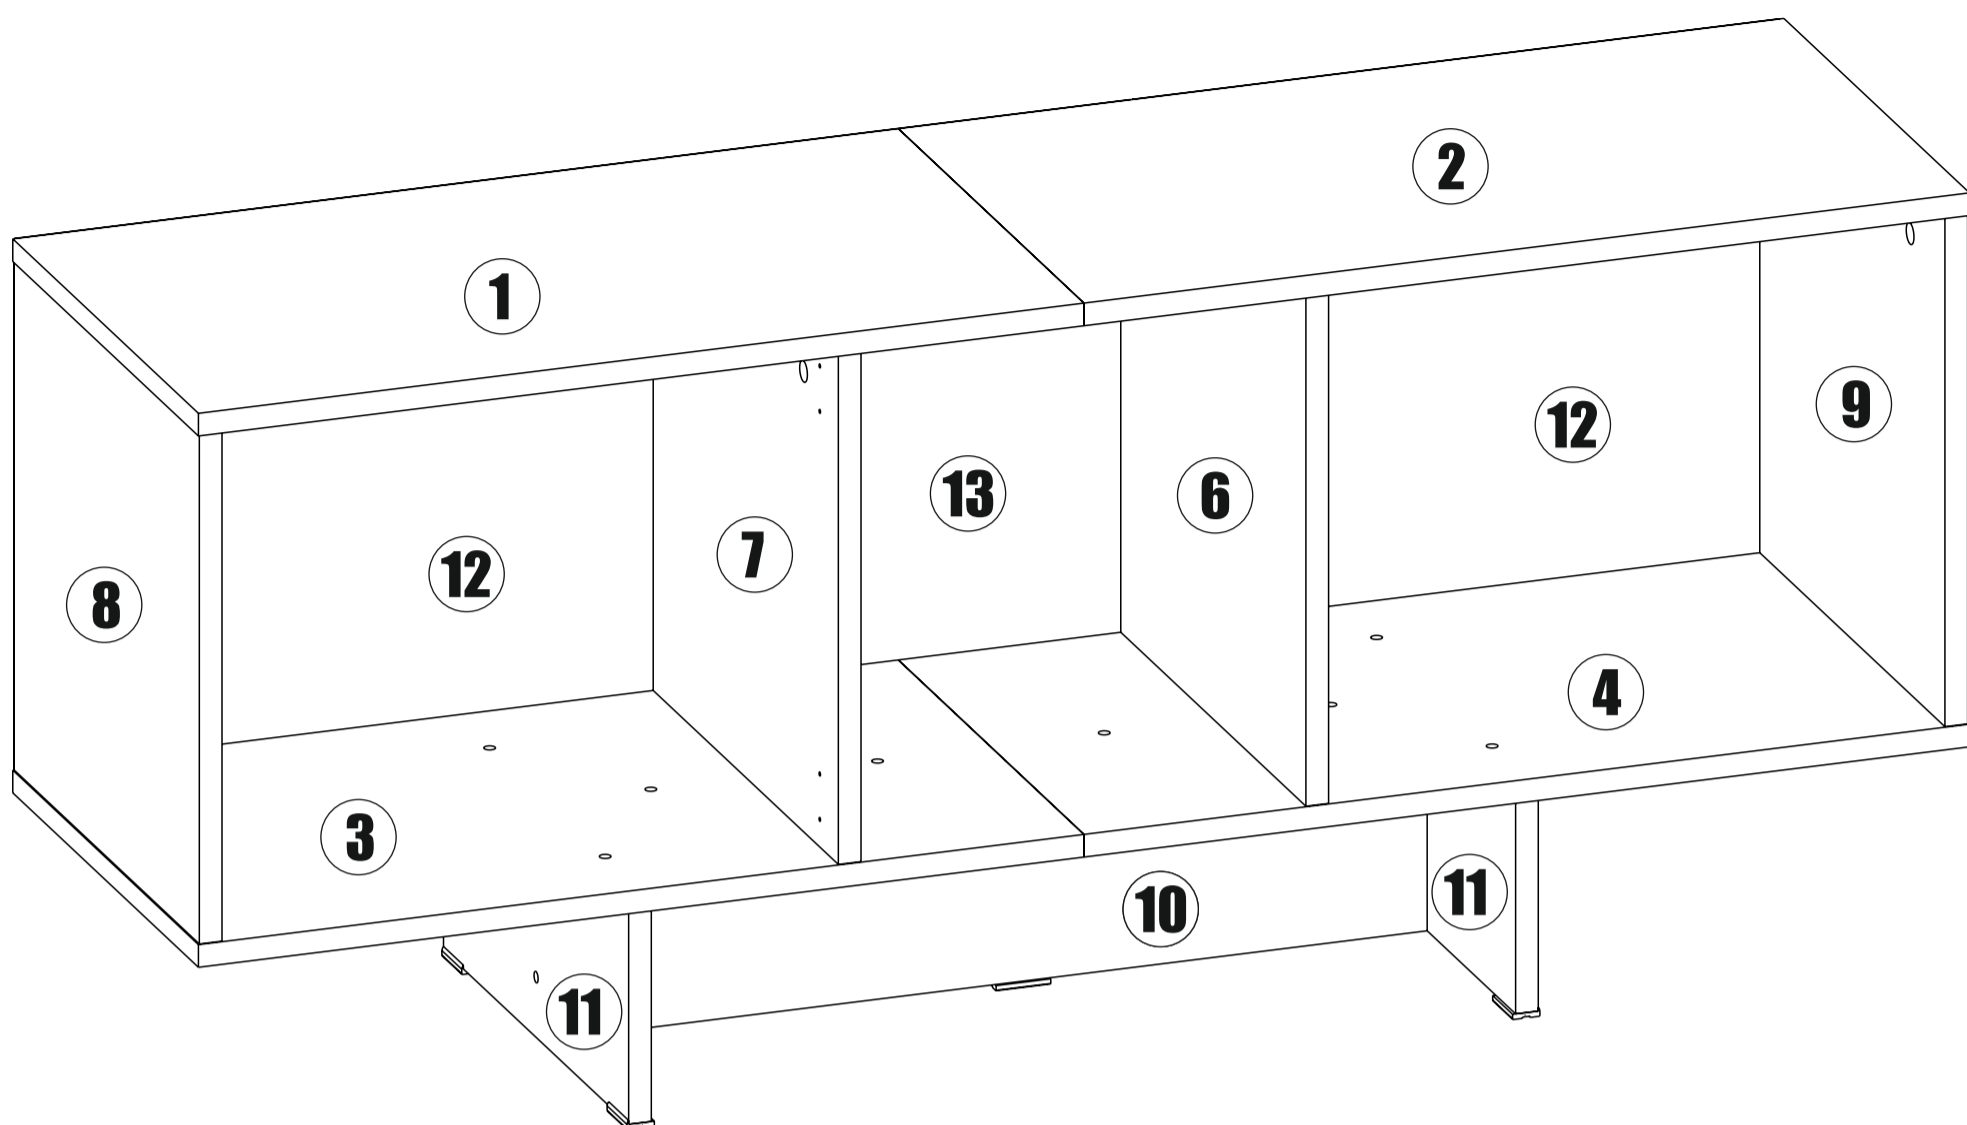

Стяжка эксцентриковая

Краб шайба

Ключ для еврвинта

Заглушка еврвинта

Шуруп 4x16 с прессшайбой

№	Наименование	Габриты	Кол-во	№	Наименование	Габриты	Кол-во
1	Крышка левая	625x360	1	8	Бок левый	359x359	1
2	Крышка правая	625x360	1	9	Бок правый	359x359	1
3	Дно левое	625x360	1	10	Усиление	149x610	1
4	Дно правое	625x360	1	11	Опора	149x359	2
5	Фасад	431x488	1	12	Задняя стенка	389x457	2
6	Бок цент.правый	359x359	1	13	Задняя стенка	389x330	1
7	Бок цент.левый	359x359	1				