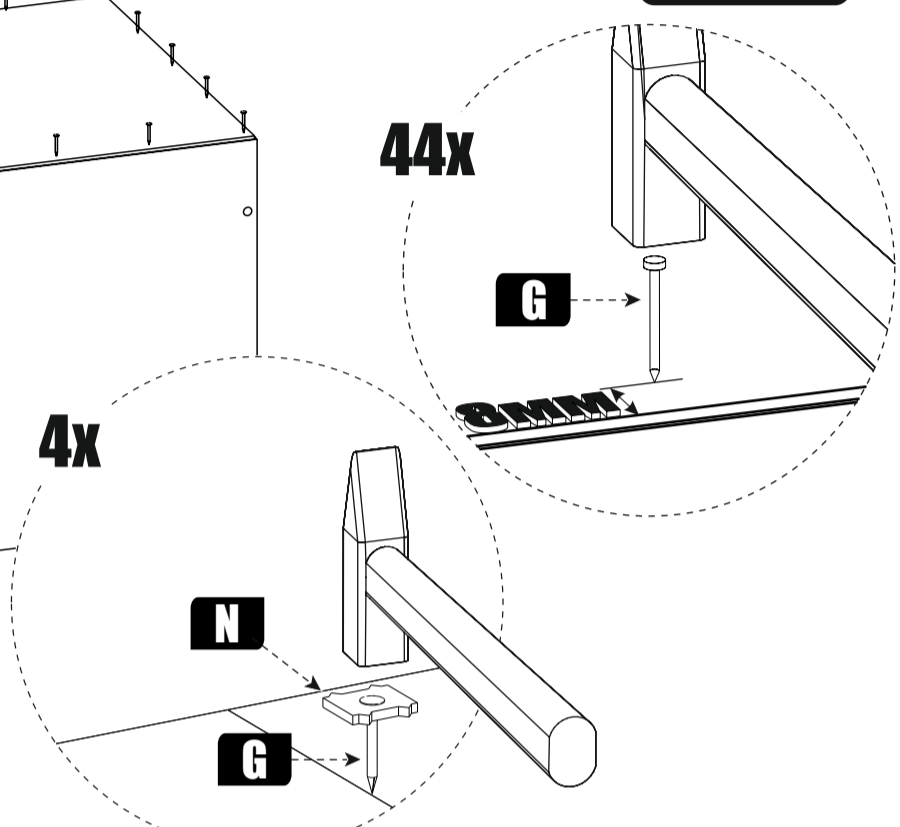

Стяжка эксцентриковая

Краб шайба

Ключ для еврвинта

Заглушка еврвинта

Шуруп 4x16 с прессшайбой

№	Наименование	Габриты	Кол-во	№	Наименование	Габриты	Кол-во
1	Крышка левая	625x360	1	8	Бок левый	359x359	1
2	Крышка правая	625x360	1	9	Бок правый	359x359	1
3	Дно левое	625x360	1	10	Усиление	149x610	1
4	Дно правое	625x360	1	11	Опора	149x359	2
5	Фасад	431x488	1	12	Задняя стенка	389x457	2
6	Бок цент.правый	359x359	1	13	Задняя стенка	389x330	1
7	Бок цент.левый	359x359	1				

1

2

3

4

5

6

7

8