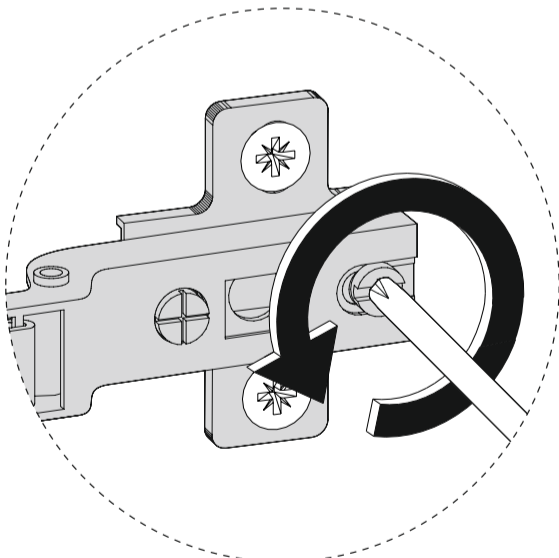

9

E

18

O

12

Заглушка эксцентрика

Заглушка евровинта

16x

E

12x

O