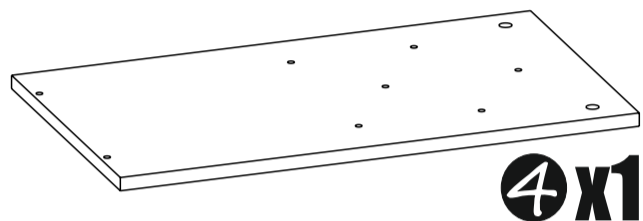

6 x1

13 x1

12 x2

5 x2

11 x2

4 x1

10 x1

3 x1

9 x1

2 x1

8 x1

1 x1

7 x1

Шток эксцентрика двойной

Дюбель 6x60

Шток эксцентрика

Стяжка эксцентриковая

Краб шайба

Ключ для еврвинта

Заглушка еврвинта

Шуруп 4x16 с прессшайбой

№	Наименование	Габриты	Кол-во	№	Наименование	Габриты	Кол-во
1	Крышка левая	625x360	1	8	Бок левый	359x359	1
2	Крышка правая	625x360	1	9	Бок правый	359x359	1
3	Дно левое	625x360	1	10	Усиление	149x610	1
4	Дно правое	625x360	1	11	Опора	149x359	2
5	Фасад	431x488	1	12	Задняя стенка	389x457	2
6	Бок цент.правый	359x359	1	13	Задняя стенка	389x330	1
7	Бок цент.левый	359x359	1				