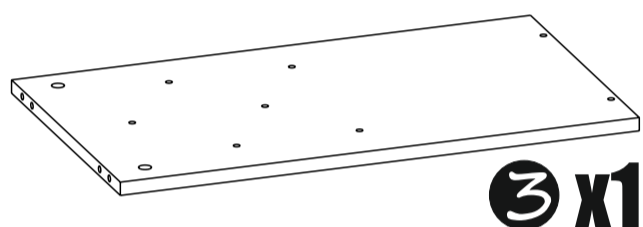

6 x1

13 x1

12 x2

5 x2

11 x2

4 x1

10 x1

3 x1

9 x1

2 x1

8 x1

1 x1

7 x1

Шток эксцентрика двойной

Дюбель 6x60

Шток эксцентрика

Стяжка эксцентриковая

Краб шайба

Ключ для еврвинта

Заглушка еврвинта

Шуруп 4x16 с прессшайбой

№	Наименование	Габриты	Кол-во	№	Наименование	Габриты	Кол-во
1	Крышка левая	625x360	1	8	Бок левый	359x359	1
2	Крышка правая	625x360	1	9	Бок правый	359x359	1
3	Дно левое	625x360	1	10	Усиление	149x610	1
4	Дно правое	625x360	1	11	Опора	149x359	2
5	Фасад	431x488	1	12	Задняя стенка	389x457	2
6	Бок цент.правый	359x359	1	13	Задняя стенка	389x330	1
7	Бок цент.левый	359x359	1				