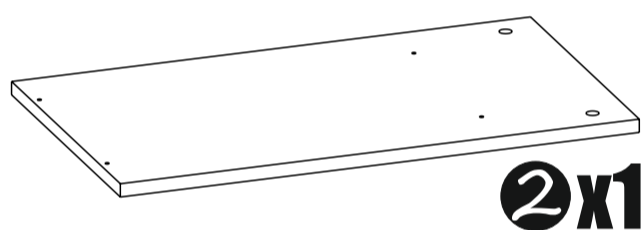

6 x1

13 x1

12 x2

5 x2

11 x2

4 x1

10 x1

3 x1

9 x1

2 x1

8 x1

1 x1

7 x1

Шток эксцентрика двойной

Дюбель 6x60

Шток эксцентрика

Стяжка эксцентриковая

Краб шайба

Ключ для еврвинта

Заглушка еврвинта

Шуруп 4x16 с прессшайбой

№	Наименование	Габриты	Кол-во	№	Наименование	Габриты	Кол-во
1	Крышка левая	625x360	1	8	Бок левый	359x359	1
2	Крышка правая	625x360	1	9	Бок правый	359x359	1
3	Дно левое	625x360	1	10	Усиление	149x610	1
4	Дно правое	625x360	1	11	Опора	149x359	2
5	Фасад	431x488	1	12	Задняя стенка	389x457	2
6	Бок цент.правый	359x359	1	13	Задняя стенка	389x330	1
7	Бок цент.левый	359x359	1				