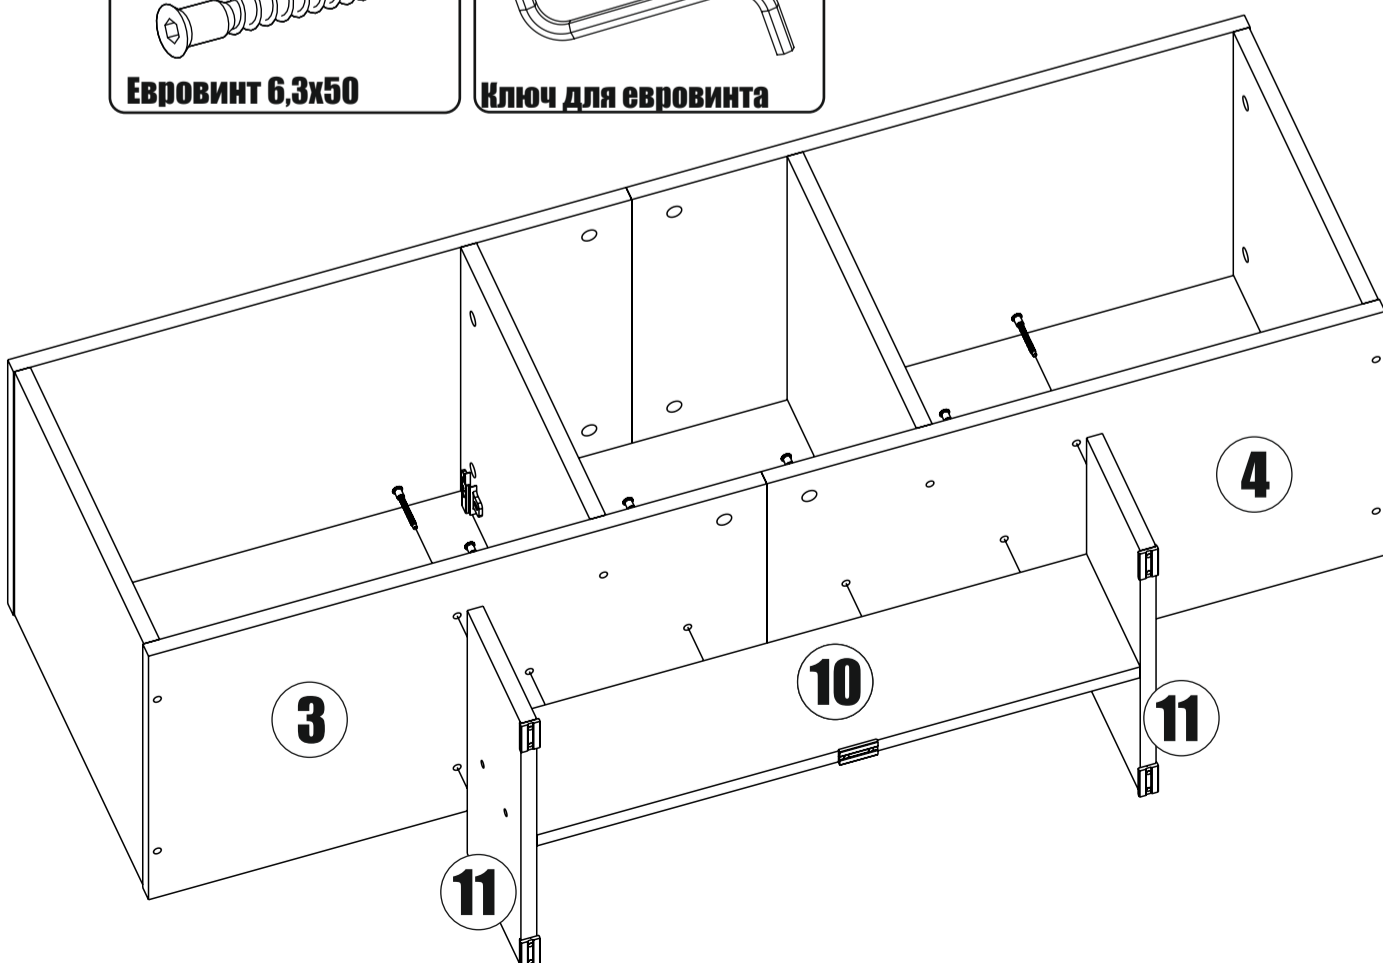

Стяжка эксцентриковая

Краб шайба

Ключ для еврвинта

Заглушка еврвинта

Шуруп 4x16 с прессшайбой

№	Наименование	Габриты	Кол-во	№	Наименование	Габриты	Кол-во
1	Крышка левая	625x360	1	8	Бок левый	359x359	1
2	Крышка правая	625x360	1	9	Бок правый	359x359	1
3	Дно левое	625x360	1	10	Усиление	149x610	1
4	Дно правое	625x360	1	11	Опора	149x359	2
5	Фасад	431x488	1	12	Задняя стенка	389x457	2
6	Бок цент.правый	359x359	1	13	Задняя стенка	389x330	1
7	Бок цент.левый	359x359	1				

1

2

3

4

5

6

7

8