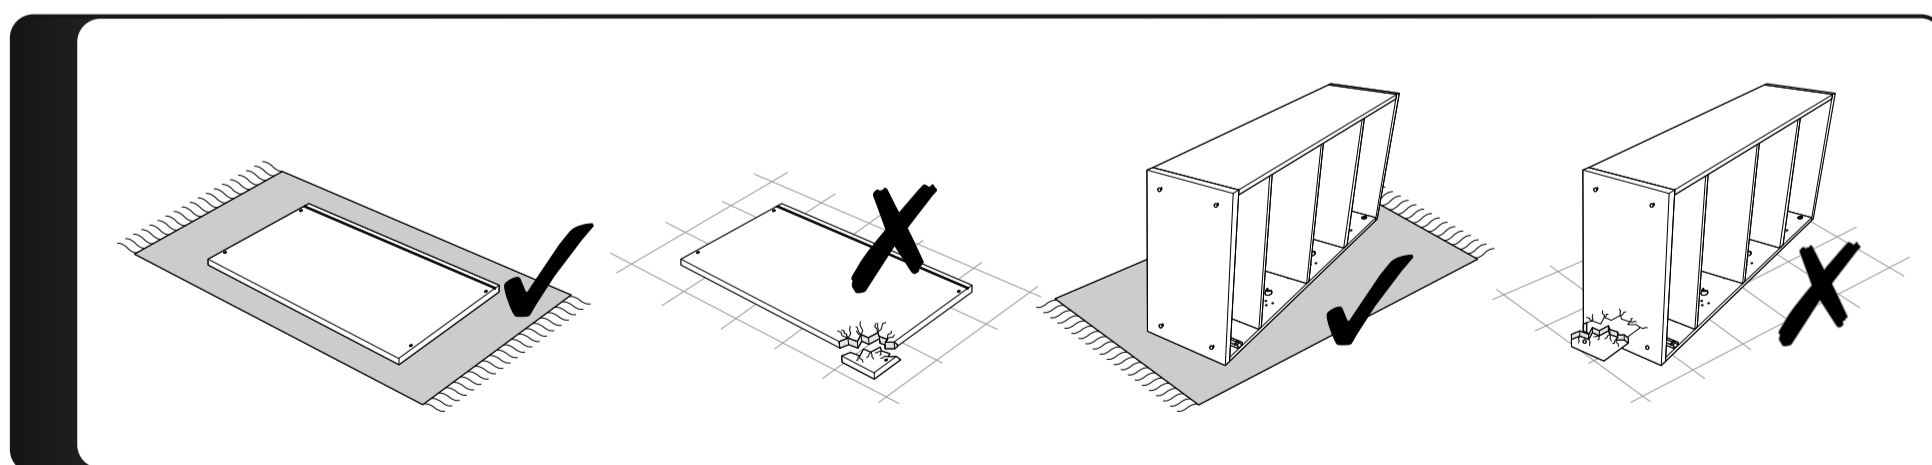

№	Наименование	Габриты	Кол-во	
1	Дно	347x1032	1	
2	Крышка	347x1032	1	
3	Крыша	247x1032	1	
4	Стойка верхняя	598x246	2	
5	Перегородка	598x246	1	
6	Стойка нижняя левая	384x346	1	
7	Стойка нижняя	384x346	2	
8	Полка	244x491	2	
9	Задняя стенка	202x1026	2	
10	Задняя стенка	309x1026	2	
11	Брус соединительный	490	2	

1

B

14

Шток эксцентрика

D

6

Шкант 8x30

2