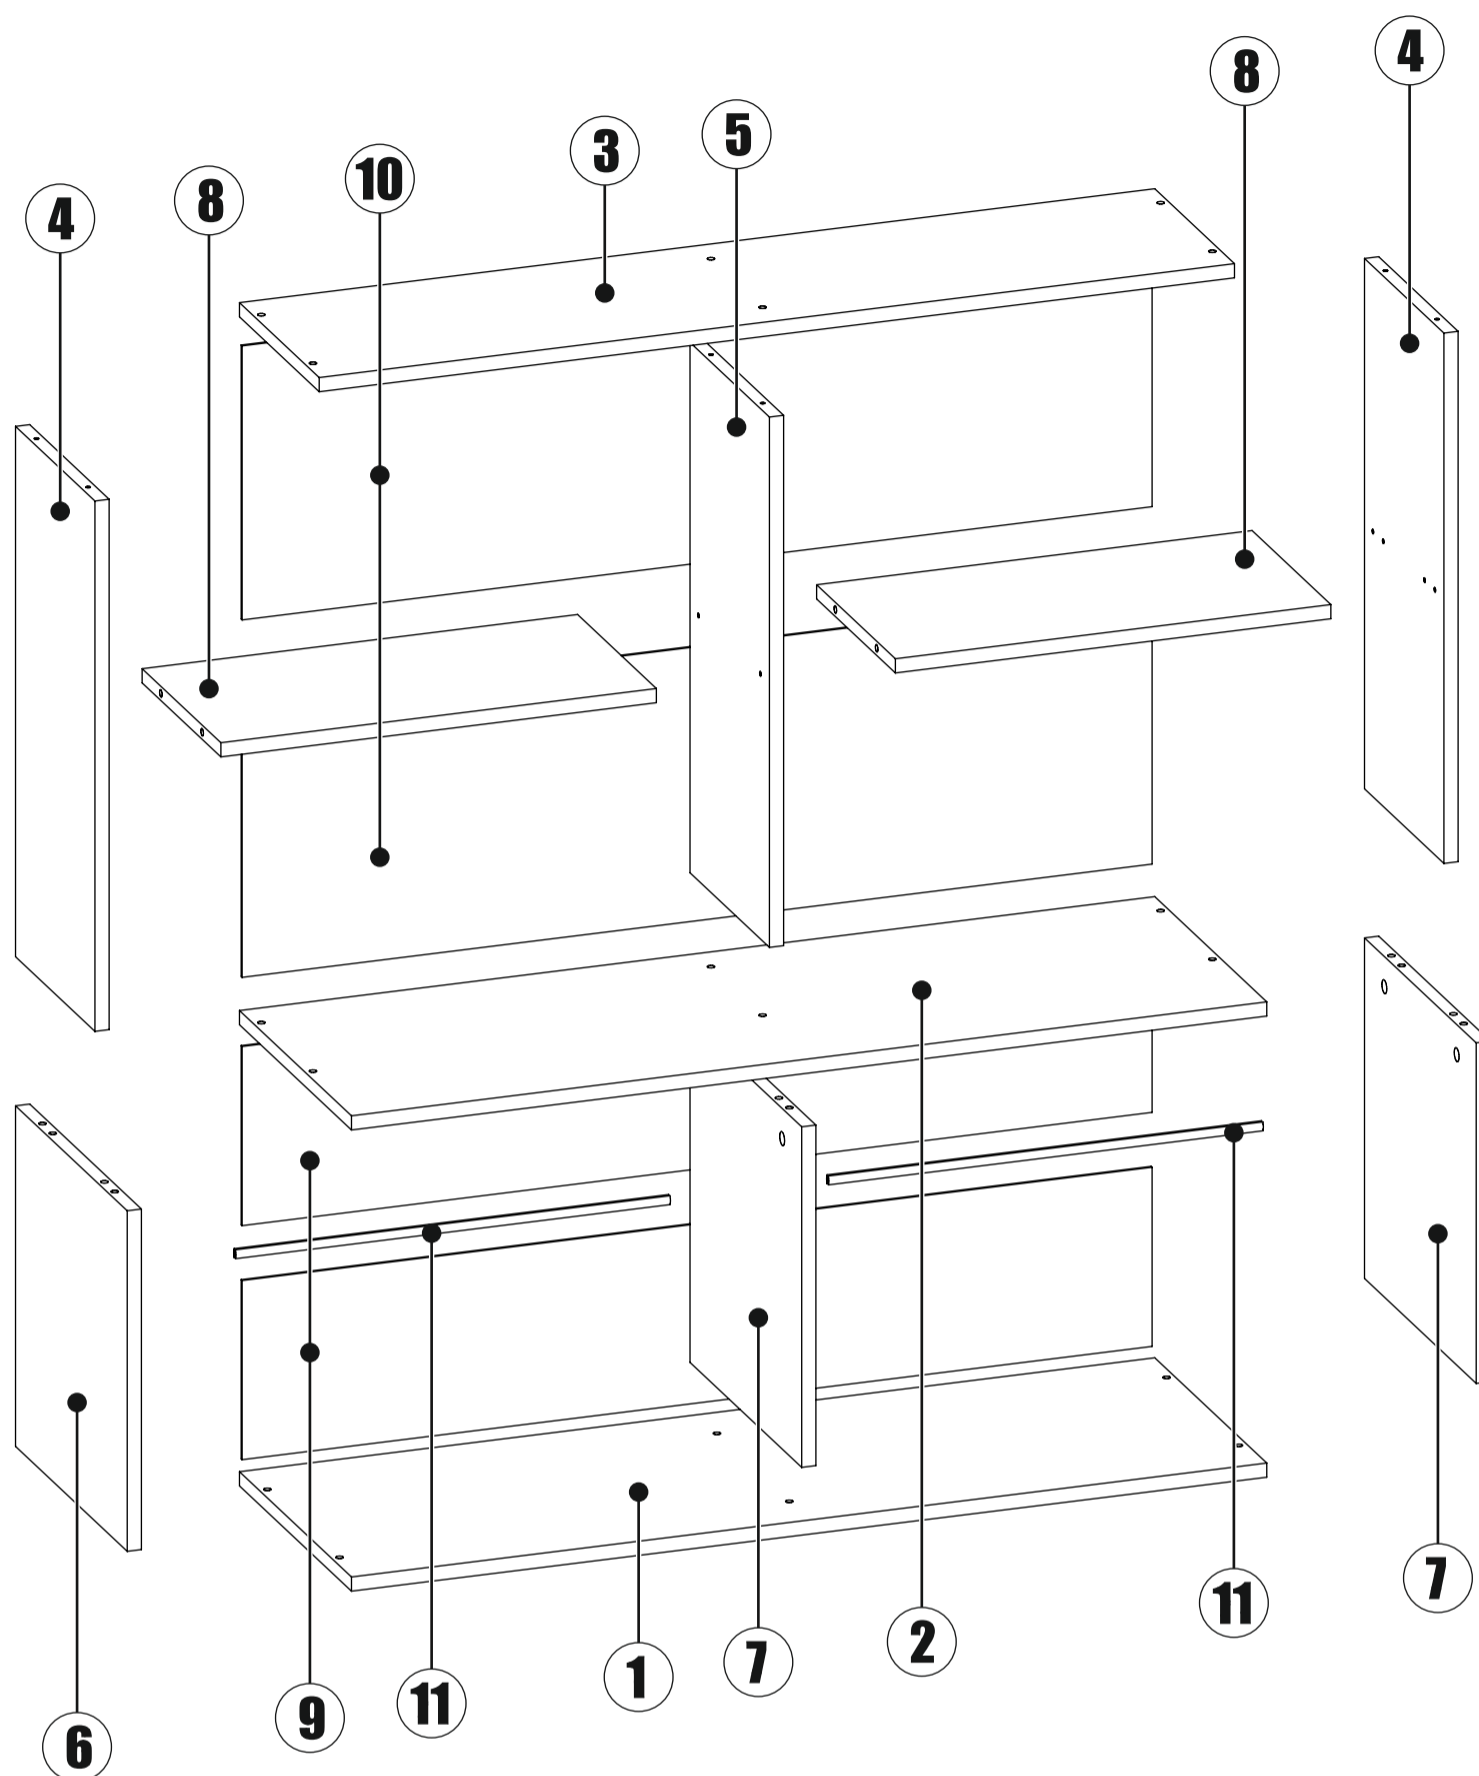

№	Наименование	Габриты	Кол-во	
1	Дно	347x1032	1	
2	Крышка	347x1032	1	
3	Крыша	247x1032	1	
4	Стойка верхняя	598x246	2	
5	Перегородка	598x246	1	
6	Стойка нижняя левая	384x346	1	
7	Стойка нижняя	384x346	2	
8	Полка	244x491	2	
9	Задняя стенка	202x1026	2	
10	Задняя стенка	309x1026	2	
11	Брус соединительный	490	2	

1

B

14

Шток эксцентрика

D

6

Шкант 8x30

2