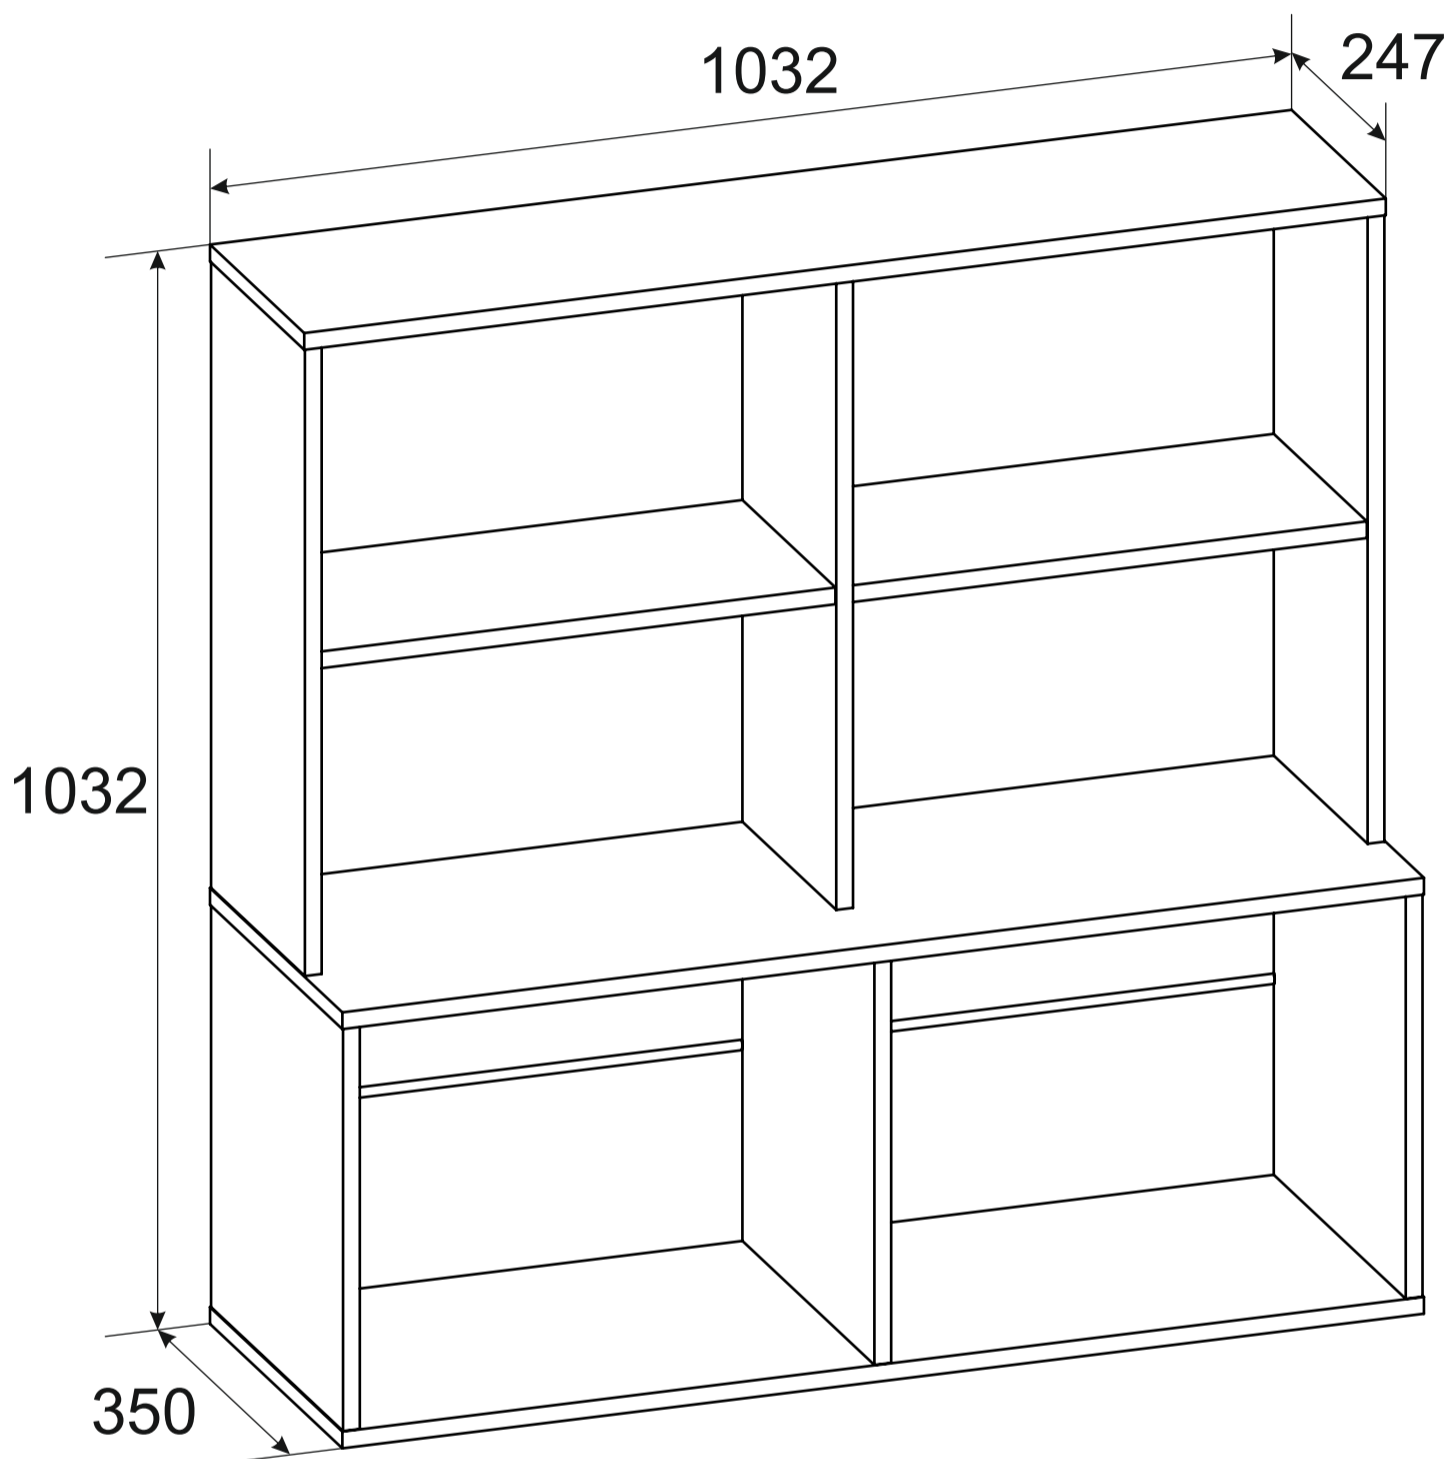

Стеллаж «Саллоу»

Сканируй QR-код и собери с
помощью видео-инструкции:

Спасибо, что выбрали нас!
Будем благодарны, если оставите
положительный отзыв!

Остались вопросы?
Напишите нам на почту dsmebel02@mail.ru
С радостью Вам поможем!

ПАСПОРТ И СХЕМА СБОРКИ