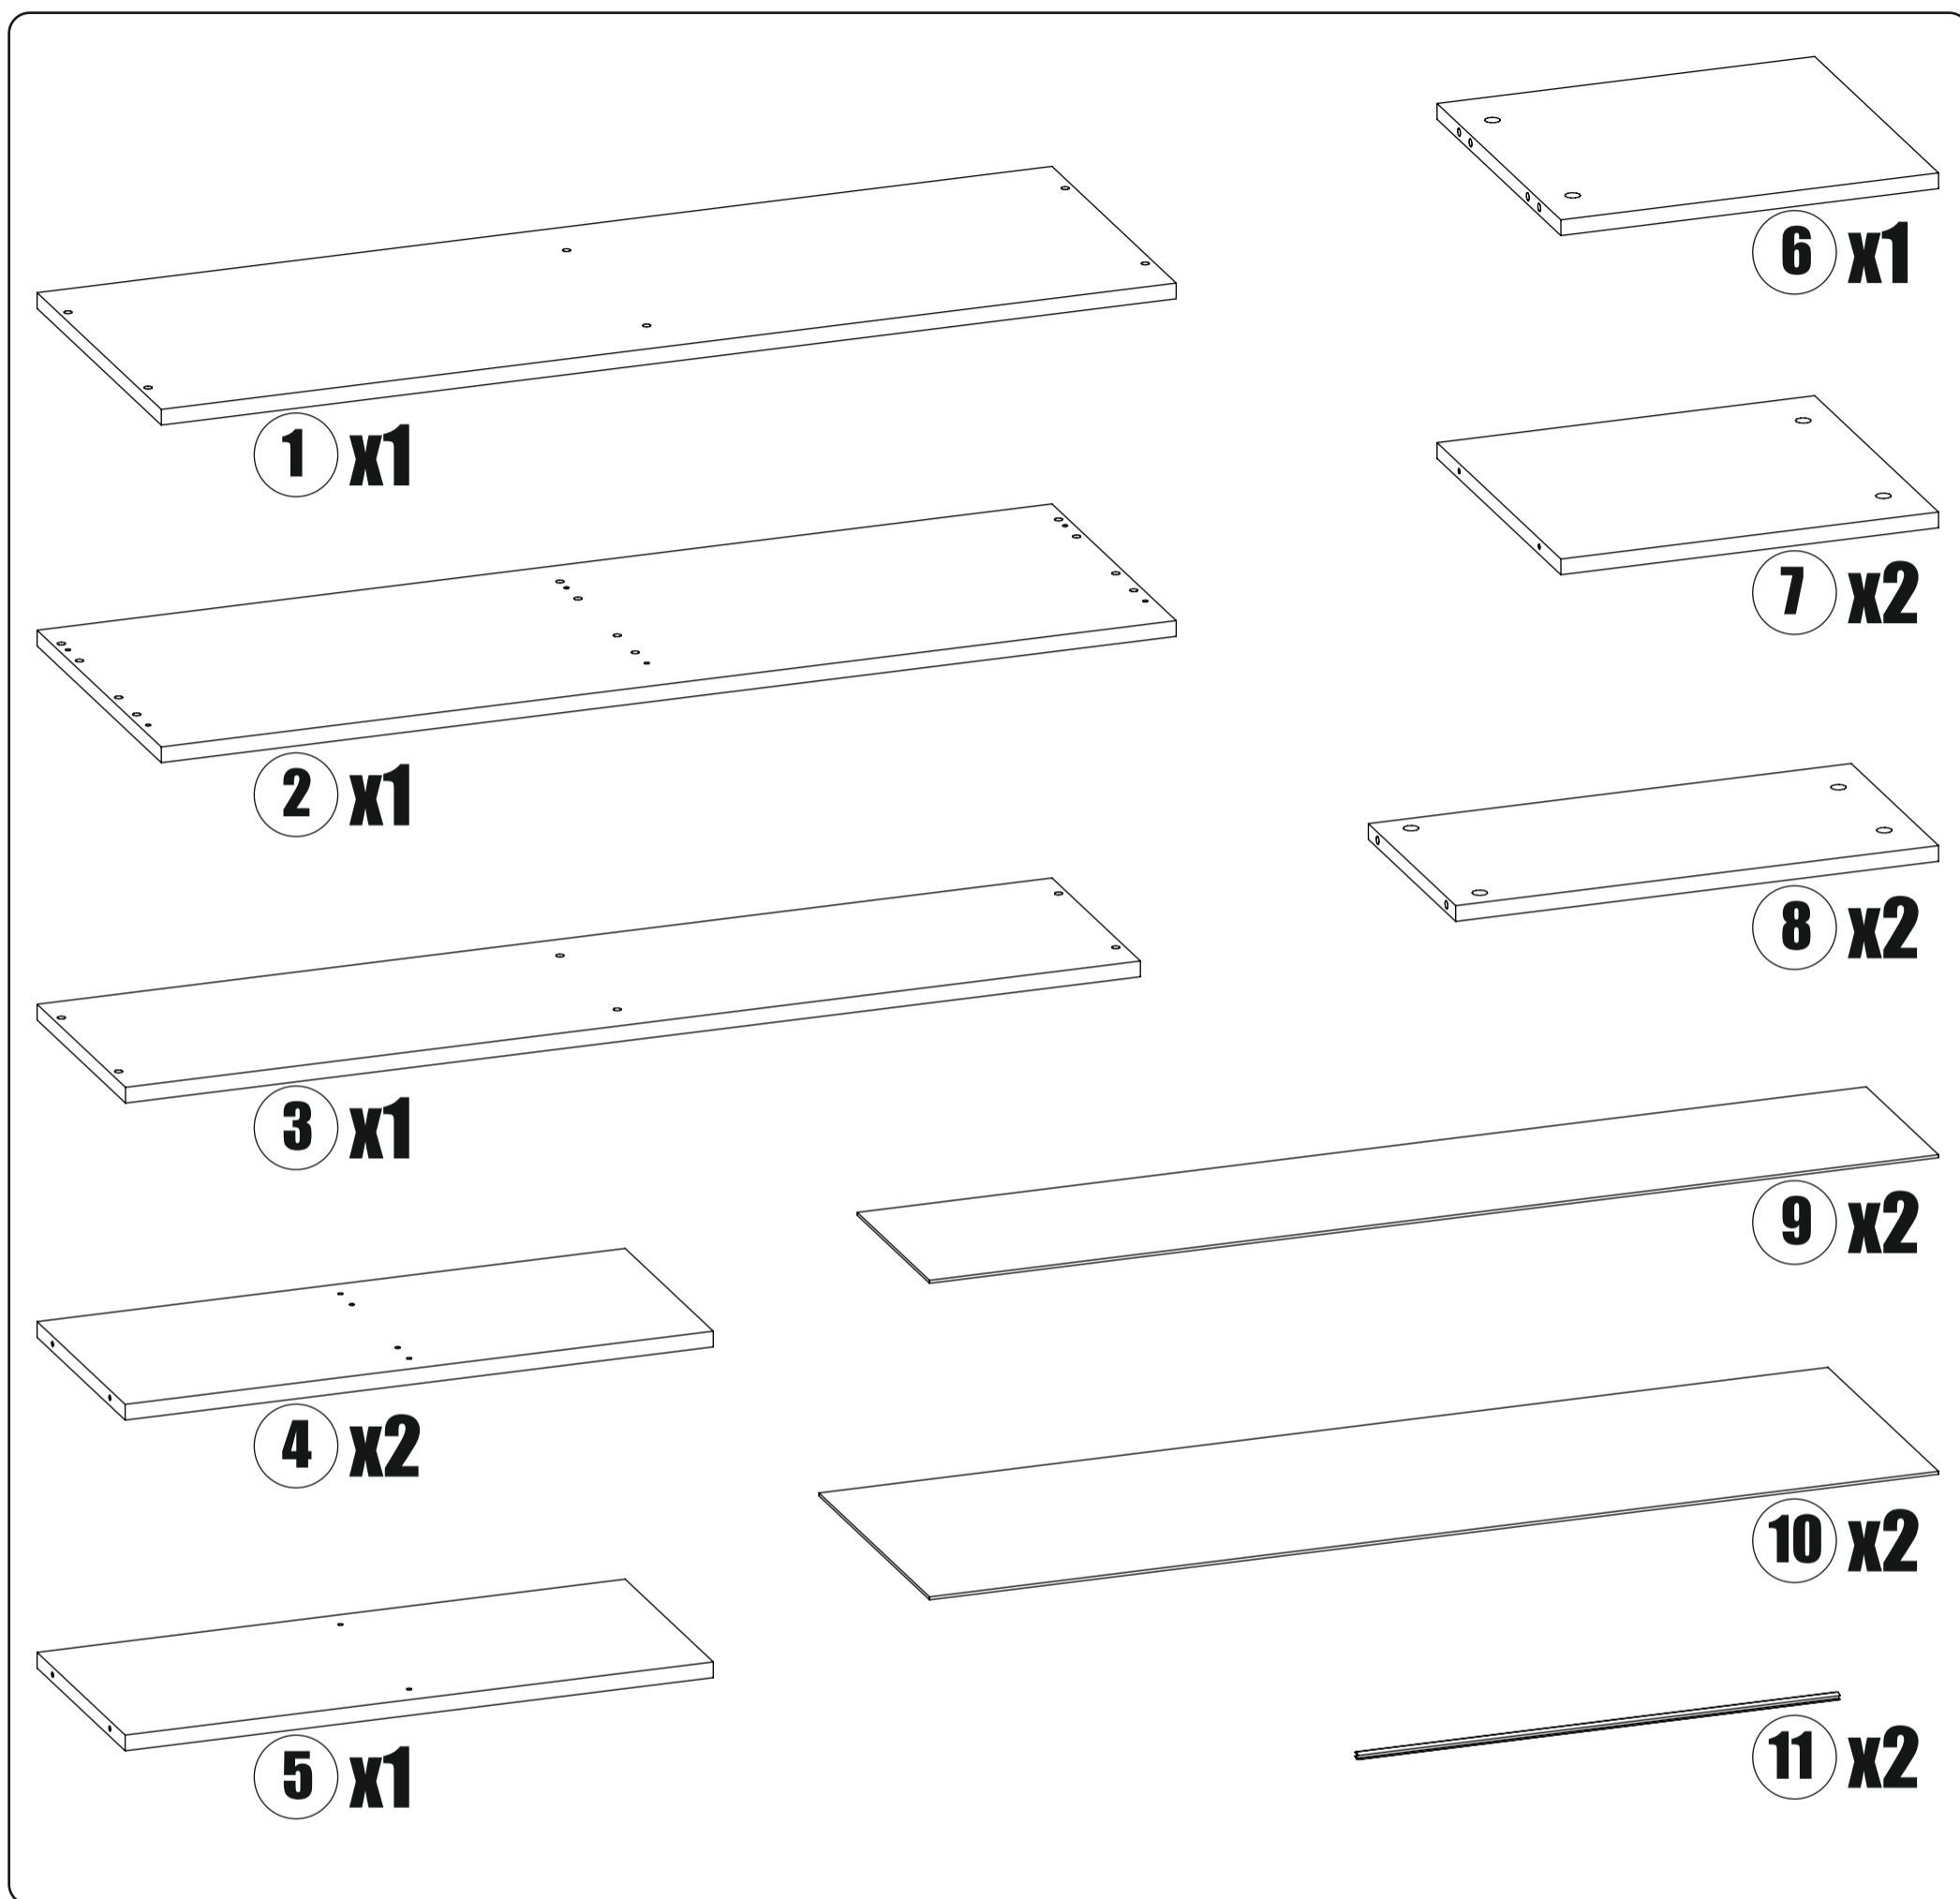

№	Наименование	Габриты	Кол-во	
1	Дно	347x1032	1	
2	Крышка	347x1032	1	
3	Крыша	247x1032	1	
4	Стойка верхняя	598x246	2	
5	Перегородка	598x246	1	
6	Стойка нижняя левая	384x346	1	
7	Стойка нижняя	384x346	2	
8	Полка	244x491	2	
9	Задняя стенка	202x1026	2	
10	Задняя стенка	309x1026	2	
11	Брус соединительный	490	2	

1

B

14

Шток эксцентрика

D

6

Шкант 8x30

2