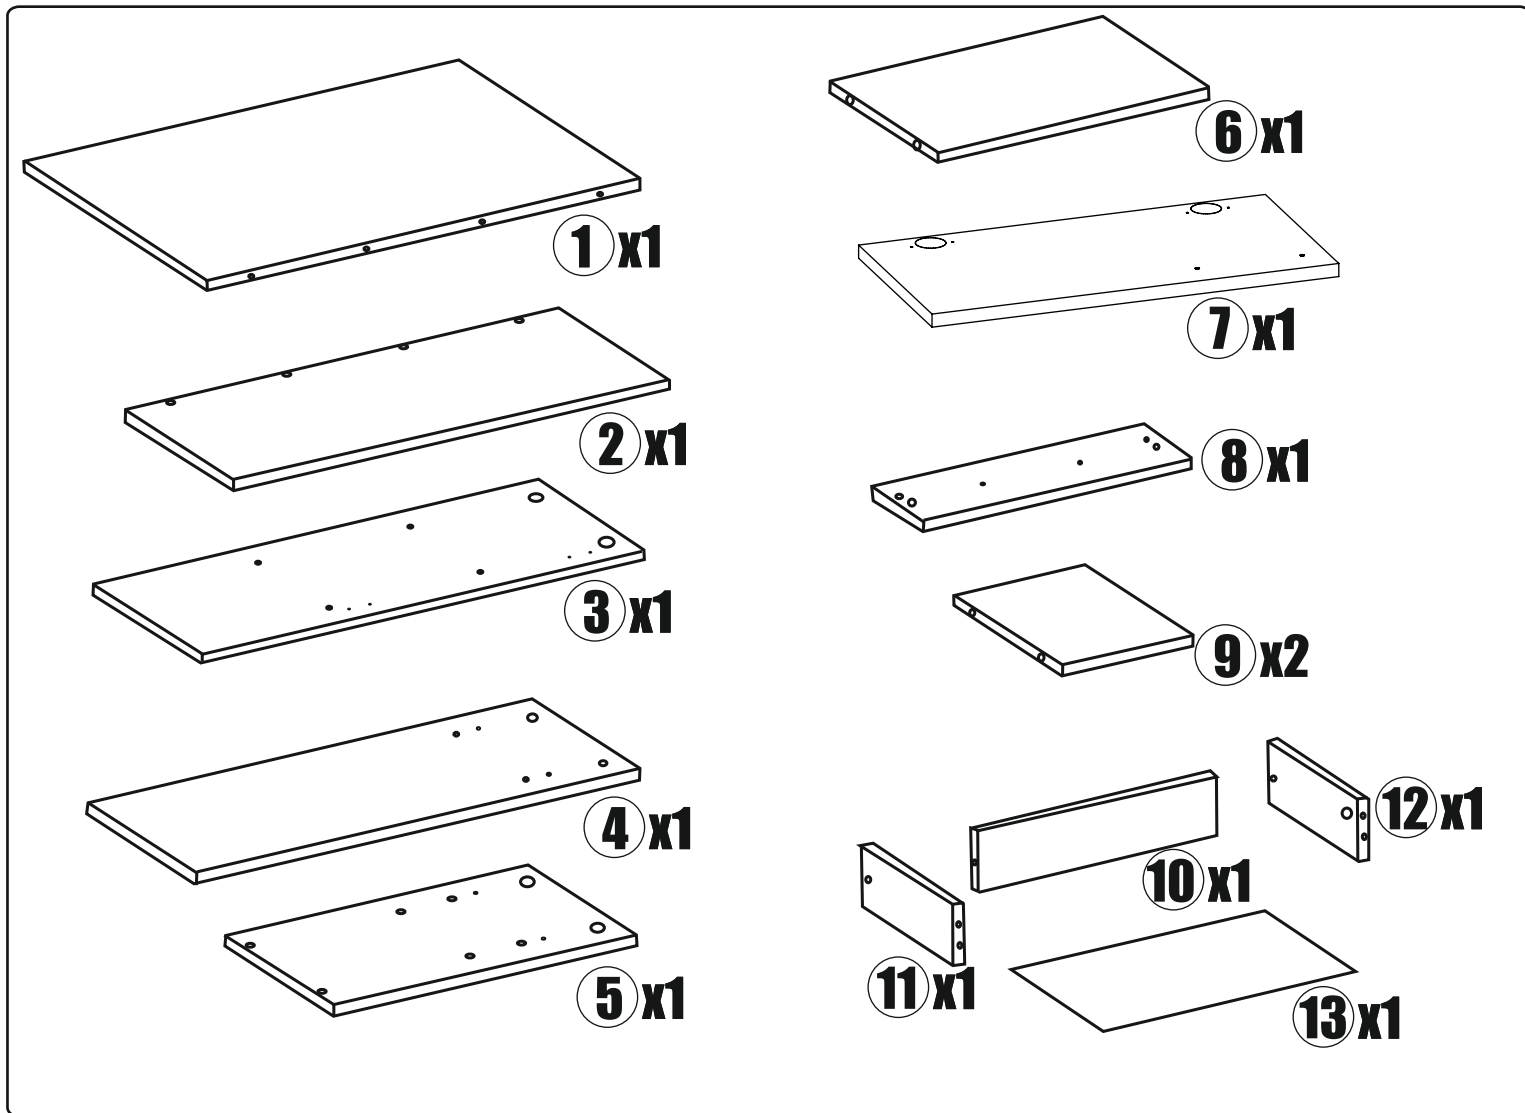

№	Наименование	Код детали	Габриты	Кол-во	
1	Задняя стенка		500x716	1	
2	Столешница		718x301	1	
3	Бок правый		734x282	1	
4	Бок левый		734x282	1	
5	Бок середина		501x282	1	
6	Полка		450x282	1	
7	Дверь		496x246	1	
8	Фасад ящика		161x462	1	
9	Полка		218x282	2	
10	Задняя стенка ящ.		393x96	1	
11	Боковина ящ. левая		250x96	1	
12	Боковина ящ. правая		250x96	1	
13	Ящик дно ЛДВП		422x248	1	
14					