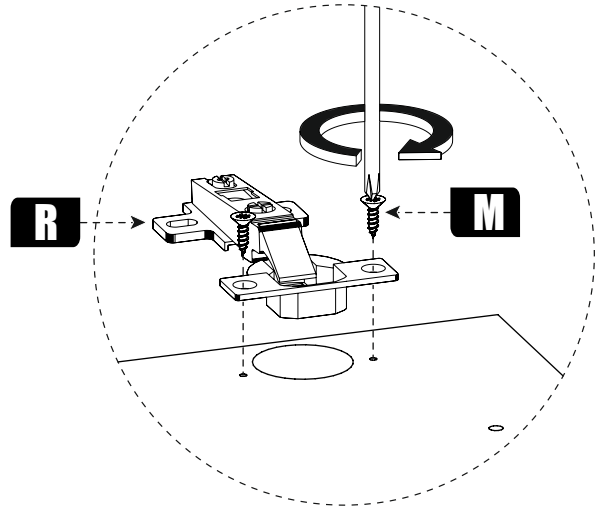

E **1**

 Ключ для евровинта

I **1**

 Ручка

J **2**

 Шуруп к ручке

N **1**

 Роликовые напр. 250 мм.

M **4**

 Шуруп 4x16

G **10**

 Гвоздь 2,0x20

S **1**

 Полкодержатель

A **2**

 Шток эксцентрика

6

7

7**C****14**

Заглушка еврвинта

D**8**

Заглушка эксцентрика

Поздравляем с успешной сборкой!

Вы - молодец!