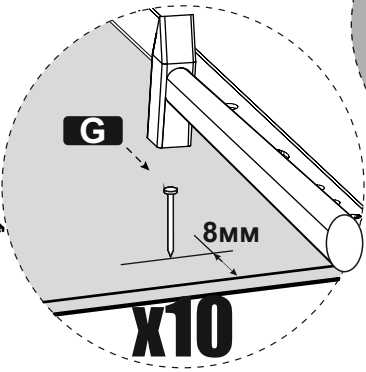

№	Наименование	Код детали	Габриты	Кол-во	
1	Задняя стенка		500x716	1	
2	Столешница		718x301	1	
3	Бок правый		734x282	1	
4	Бок левый		734x282	1	
5	Бок середина		501x282	1	
6	Полка		450x282	1	
7	Дверь		496x246	1	
8	Фасад ящика		161x462	1	
9	Полка		218x282	2	
10	Задняя стенка ящ.		393x96	1	
11	Боковина ящ. левая		250x96	1	
12	Боковина ящ. правая		250x96	1	
13	Ящик дно ЛДВП		422x248	1	
14					

1

2

3

5

B **2**

 Евровинт 6,3x50

P **2**

 Шкант 8x30

E **1**

 Ключ для евровинта

I **1**

 Ручка

J **2**

 Шуруп к ручке

N **1**

 Роликовые напр. 250 мм.

M **4**

 Шуруп 4x16

G **10**

 Гвоздь 2,0x20

S **1**

 Полкодержатель

A **2**

 Шток эксцентрика