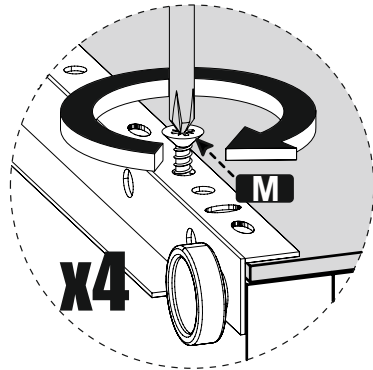

E **1**

 Ключ для евровинта

I **1**

 Ручка

J **2**

 Шуруп к ручке

N **1**

 Роликовые напр. 250 мм.

M **4**

 Шуруп 4x16

G **10**

 Гвоздь 2,0x20

S **1**

 Полкодержатель

A **2**

 Шток эксцентрика