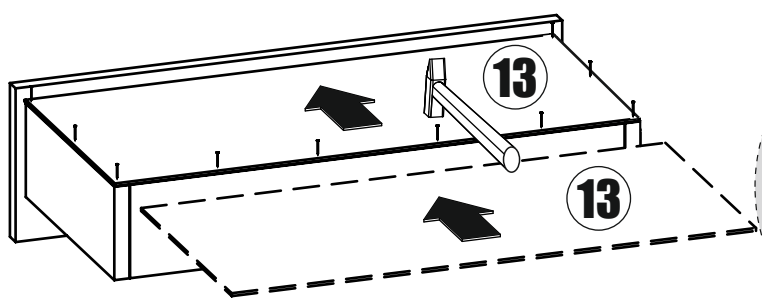

5

B **2**

Евровинт 6,3x50

P **2**

Шкант 8x30

E **1**

Ключ для евровинта

I **1**

Ручка

J **2**

Шуруп к ручке

N **1**

Роликовые напр. 250 мм.

M **4**

Шуруп 4x16

G **10**

Гвоздь 2,0x20

S **1**

Полкодержатель

A **2**

Шток эксцентрика