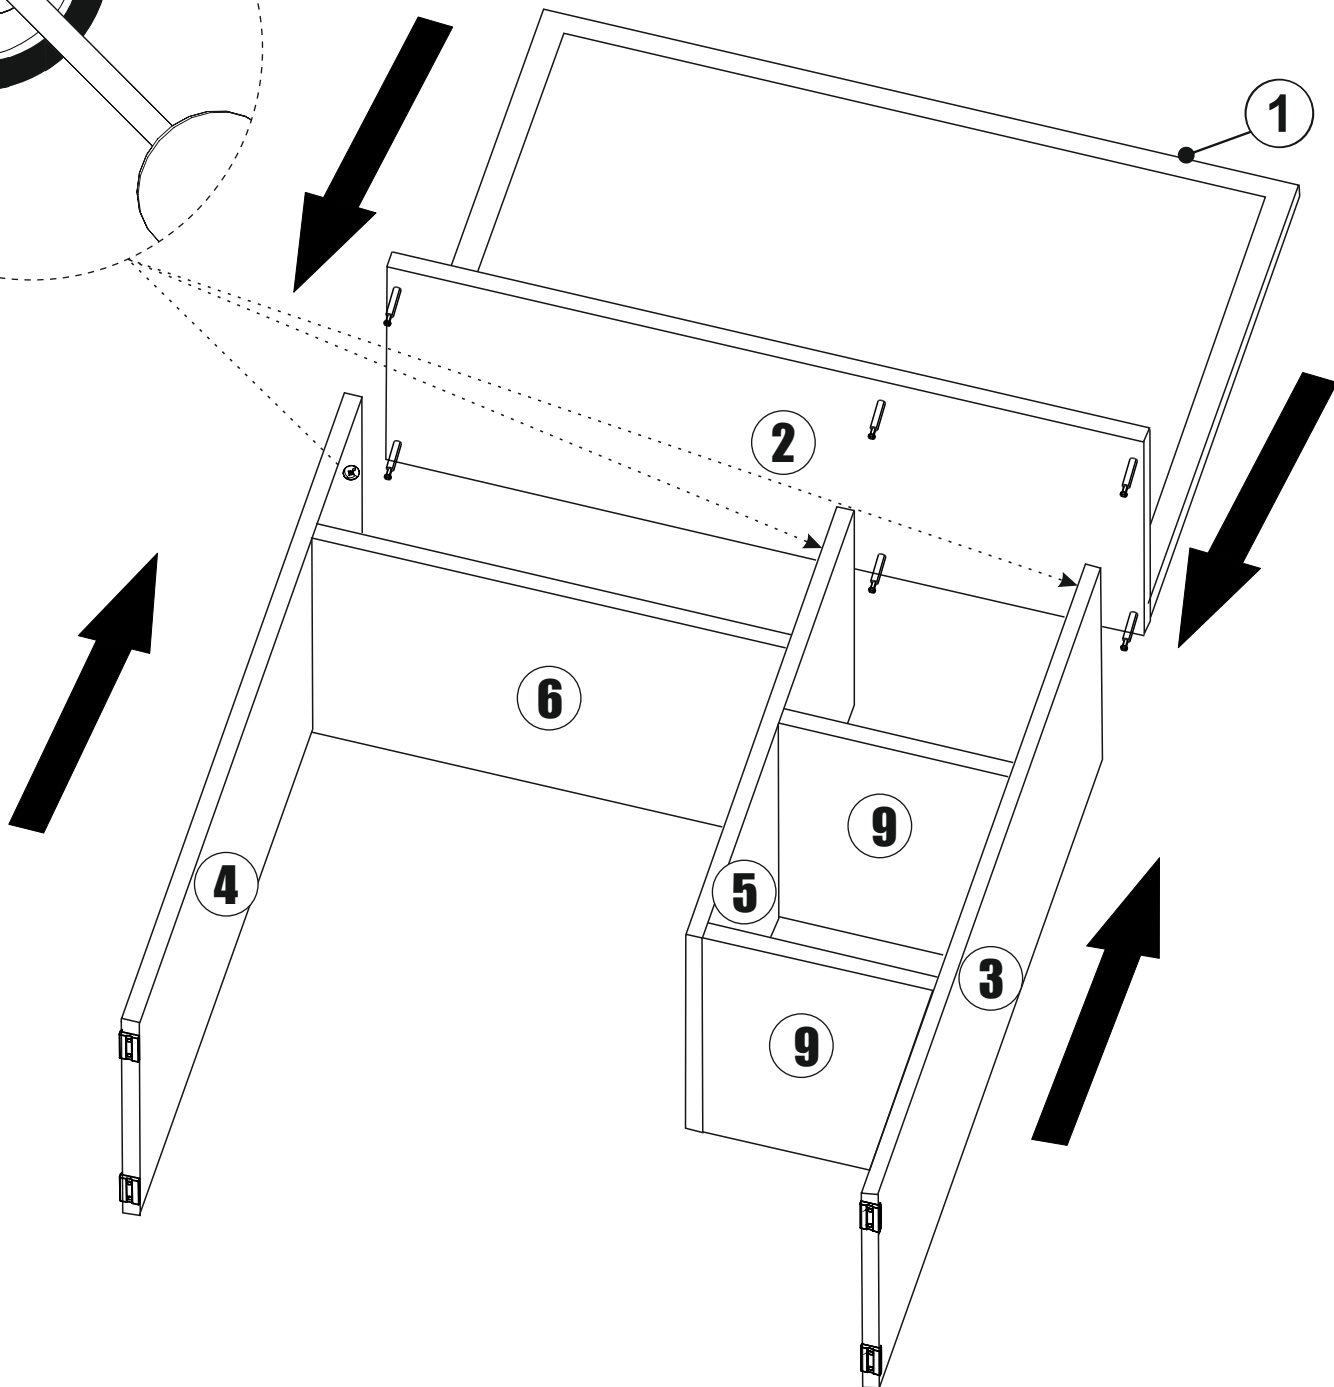

№	Наименование	Код детали	Габриты	Кол-во	
1	Задняя стенка		500x716	1	
2	Столешница		718x301	1	
3	Бок правый		734x282	1	
4	Бок левый		734x282	1	
5	Бок середина		501x282	1	
6	Полка		450x282	1	
7	Дверь		496x246	1	
8	Фасад ящика		161x462	1	
9	Полка		218x282	2	
10	Задняя стенка ящ.		393x96	1	
11	Боковина ящ. левая		250x96	1	
12	Боковина ящ. правая		250x96	1	
13	Ящик дно ЛДВП		422x248	1	
14					

1

2

3

5

B **2**

 Евровинт 6,3x50

P **2**

 Шкант 8x30