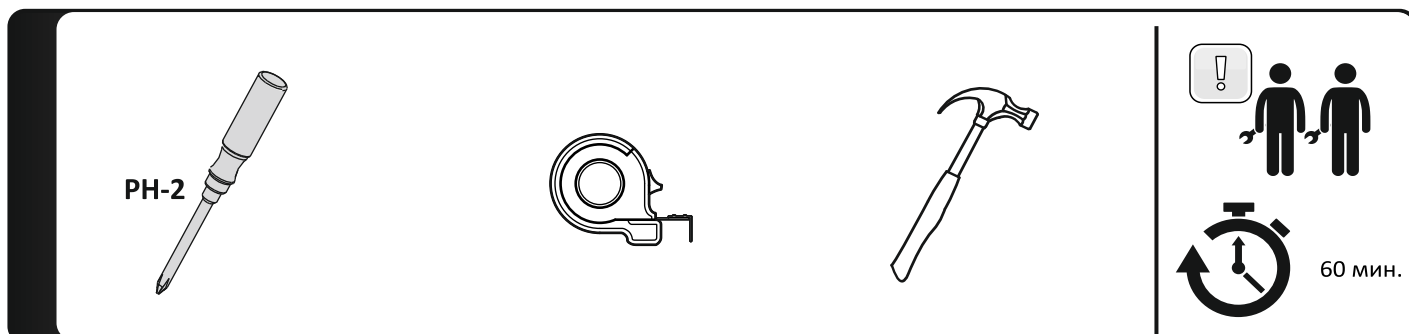

ПАСПОРТ И СХЕМА СБОРКИ

Обращаем Ваше внимание, что:

1. Возврат мебели надлежащего качества возможен в течение 14 календарных дней со дня получения заказа, если товар не был в употреблении, а также сохранён товарный вид, его потребительские свойства, фабричная упаковка и ярлыки;
2. Мебель, подвергшаяся самостоятельной сборке и разборке, теряет первоначальный товарный вид и считается бывшей в употреблении, в связи с чем возврату не подлежит. Возврат мебели ненадлежащего качества (с производственным браком или недокомплектом) возможен в соответствии с требованиями Закона РФ «О защите прав потребителей».
4. Для оформления возврата или обмена необходимо направить обращение через личный кабинет на маркетплейсе или по контактам, указанным в сопроводительной документации.
5. Все спорные ситуации рассматриваются индивидуально. Мы ценим каждого покупателя и готовы ответить на все вопросы по почте или в чате маркетплейса.
6. Во избежание опрокидывания закрепить к стене.