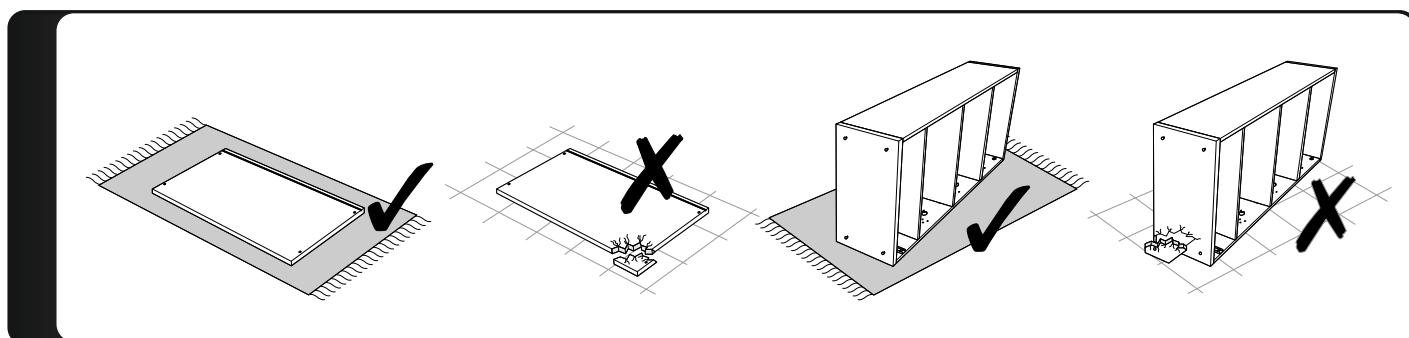

Стол туалетный «Бали»

Сканируй QR-код и собери с
помощью видео-инструкции:

Спасибо, что выбрали нас!
Будем благодарны, если оставите
положительный отзыв!

Остались вопросы?
Напишите нам на почту dsmebel02@mail.ru
С радостью Вам поможем!

№	Наименование	Код детали	Габриты	Кол-во	
1	Задняя стенка		500x716	1	
2	Столешница		718x301	1	
3	Бок правый		734x282	1	
4	Бок левый		734x282	1	
5	Бок середина		501x282	1	
6	Полка		450x282	1	
7	Дверь		496x246	1	
8	Фасад ящика		161x462	1	
9	Полка		218x282	2	
10	Задняя стенка ящ.		393x96	1	
11	Боковина ящ. левая		250x96	1	
12	Боковина ящ. правая		250x96	1	
13	Ящик дно ЛДВП		422x248	1	
14					