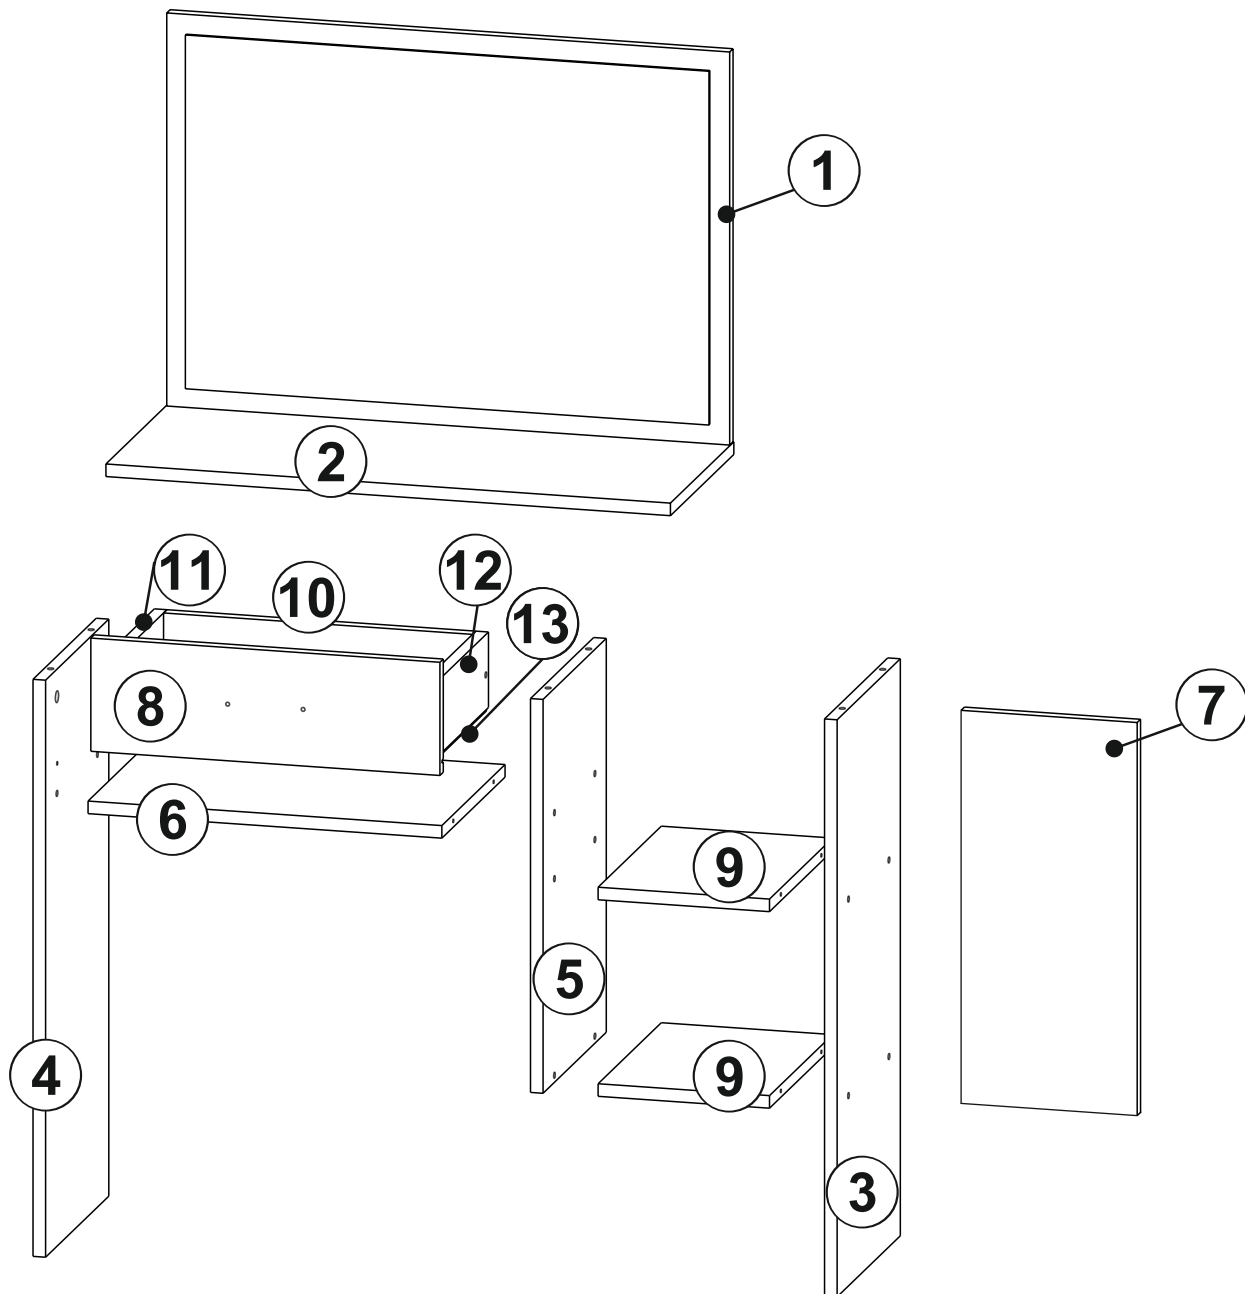

№	Наименование	Код детали	Габриты	Кол-во	
1	Задняя стенка		500x716	1	
2	Столешница		718x301	1	
3	Бок правый		734x282	1	
4	Бок левый		734x282	1	
5	Бок середина		501x282	1	
6	Полка		450x282	1	
7	Дверь		496x246	1	
8	Фасад ящика		161x462	1	
9	Полка		218x282	2	
10	Задняя стенка ящ.		393x96	1	
11	Боковина ящ. левая		250x96	1	
12	Боковина ящ. правая		250x96	1	
13	Ящик дно ЛДВП		422x248	1	
14					