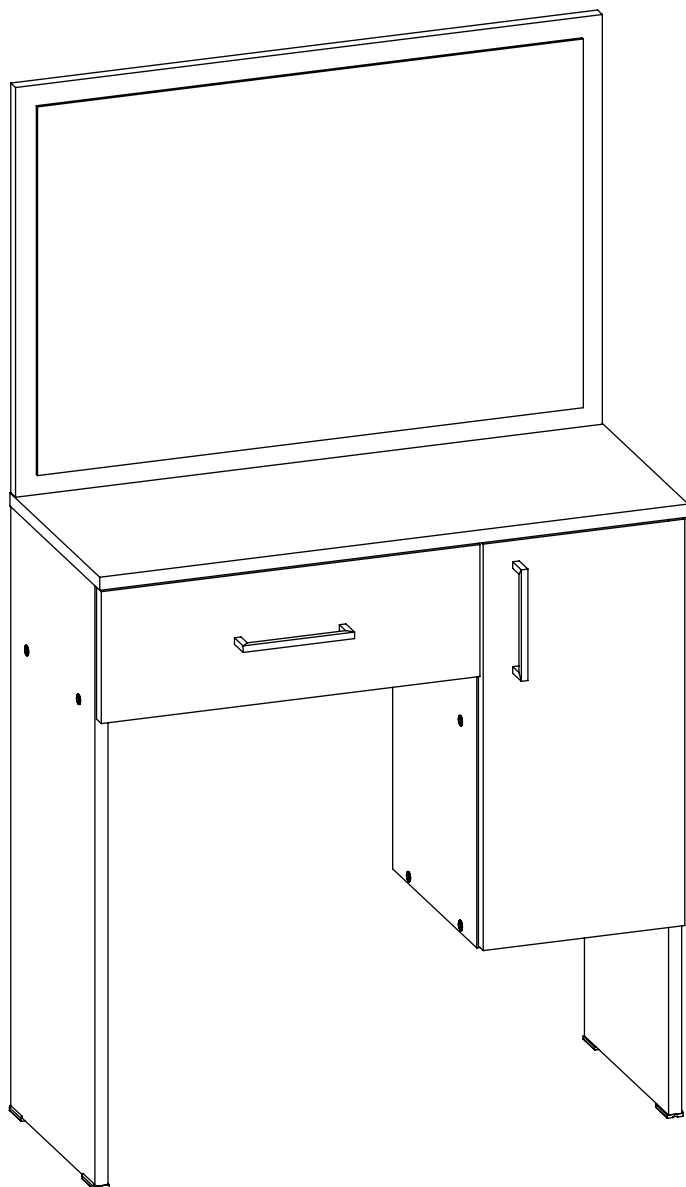

Стол туалетный «Бали»

Сканируй QR-код и собери с
помощью видео-инструкции:

Спасибо, что выбрали нас!
Будем благодарны, если оставите
положительный отзыв!

Остались вопросы?
Напишите нам на почту dsmebel02@mail.ru
С радостью Вам поможем!

№	Наименование	Код детали	Габриты	Кол-во	
1	Задняя стенка		500x716	1	
2	Столешница		718x301	1	
3	Бок правый		734x282	1	
4	Бок левый		734x282	1	
5	Бок середина		501x282	1	
6	Полка		450x282	1	
7	Дверь		496x246	1	
8	Фасад ящика		161x462	1	
9	Полка		218x282	2	
10	Задняя стенка ящ.		393x96	1	
11	Боковина ящ. левая		250x96	1	
12	Боковина ящ. правая		250x96	1	
13	Ящик дно ЛДВП		422x248	1	
14					