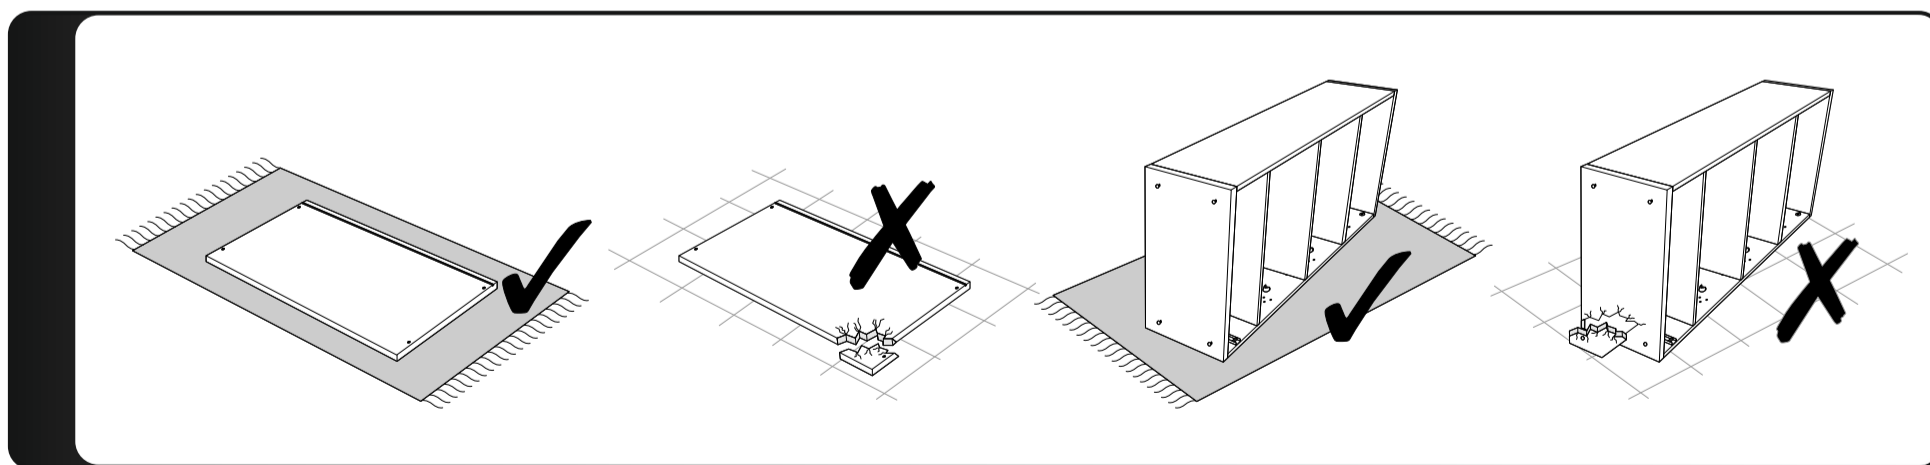

Обращаем Ваше внимание, что:

1. Возврат мебели надлежащего качества возможен в течение 14 календарных дней со дня получения заказа, если товар не был в употреблении, а также сохранён товарный вид, его потребительские свойства, фабричная упаковка и ярлыки;

2. Мебель, подвергшаяся самостоятельной сборке и разборке, теряет первоначальный товарный вид и считается бывшей в употреблении, в связи с чем возврату не подлежит.

3. Возврат мебели ненадлежащего качества (с производственным браком или недокомплектом) возможен в соответствии с требованиями Закона РФ «О защите прав потребителей».

4. Для оформления возврата или обмена необходимо направить обращение через личный кабинет на маркетплейсе или по контактам, указанным в сопроводительной документации.

5. Все спорные ситуации рассматриваются индивидуально. Мы ценим каждого покупателя и готовы ответить на все вопросы по почте или в чате маркетплейса.

6. Во избежание опрокидывания закрепить к стене.