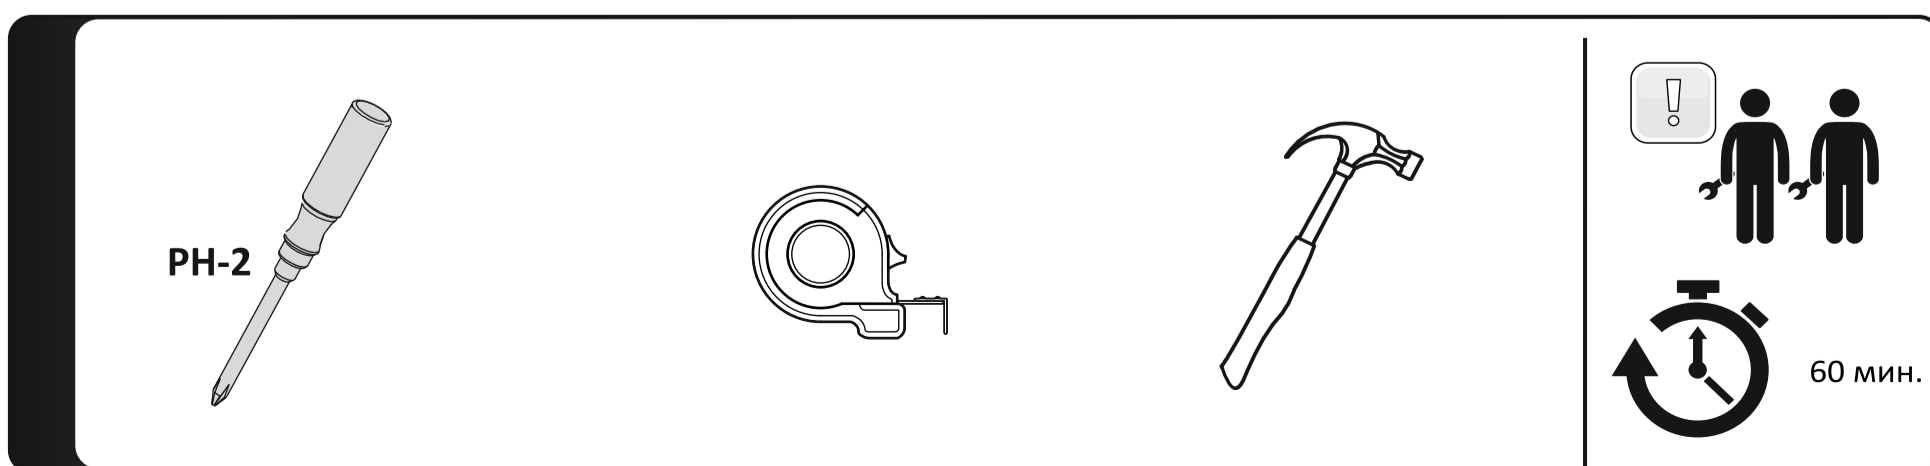

Обращаем Ваше внимание, что:

1. Возврат мебели надлежащего качества возможен в течение 14 календарных дней со дня получения заказа, если товар не был в употреблении, а также сохранён товарный вид, его потребительские свойства, фабричная упаковка и ярлыки;

2. Мебель, подвергшаяся самостоятельной сборке и разборке, теряет первоначальный товарный вид и считается бывшей в употреблении, в связи с чем возврату не подлежит.

3. Возврат мебели ненадлежащего качества (с производственным браком или недокомплектом) возможен в соответствии с требованиями Закона РФ «О защите прав потребителей».

4. Для оформления возврата или обмена необходимо направить обращение через личный кабинет на маркетплейсе или по контактам, указанным в сопроводительной документации.

5. Все спорные ситуации рассматриваются индивидуально. Мы ценим каждого покупателя и готовы ответить на все вопросы по почте или в чате маркетплейса.

6. Во избежание опрокидывания закрепить к стене.