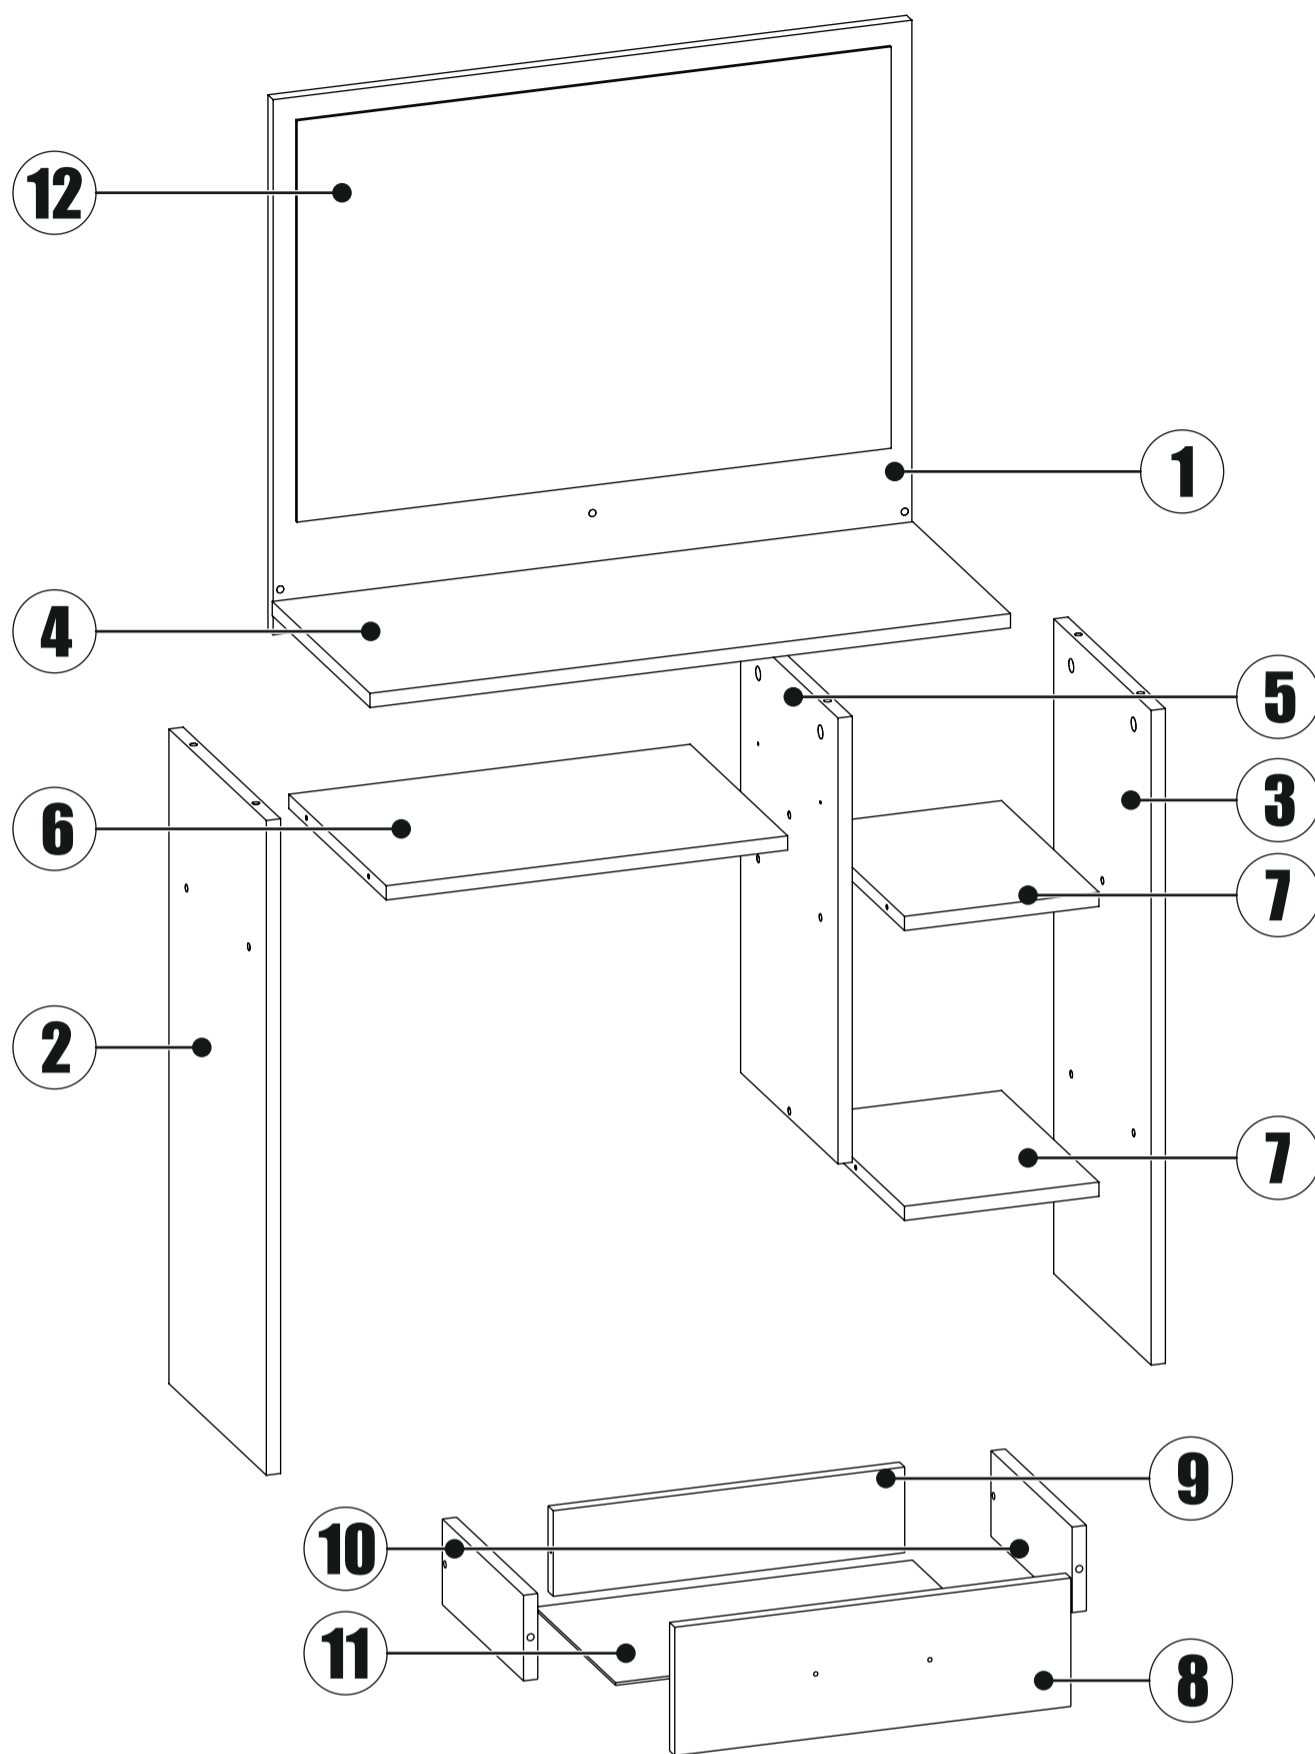

Ключ для евровинта

Заглушка эксцентрика

Заглушка евровинта

№	Наименование	Габриты	Кол-во
1	Щит	600x716	1
2	Боковая стенка	734x300	1
3	Боковая стенка	734x300	1
4	Крышка	718x301	1
5	Перегородка	500x300	1
6	Вязка	450x300	1
7	Вязка	218x300	2
8	Накладка	444x144	1
9	Торцевая ящика	394x96	1
10	Боковая ящика	250x96	2
11	Дно ящика	423x248	1
12	Зеркало	450x666	1