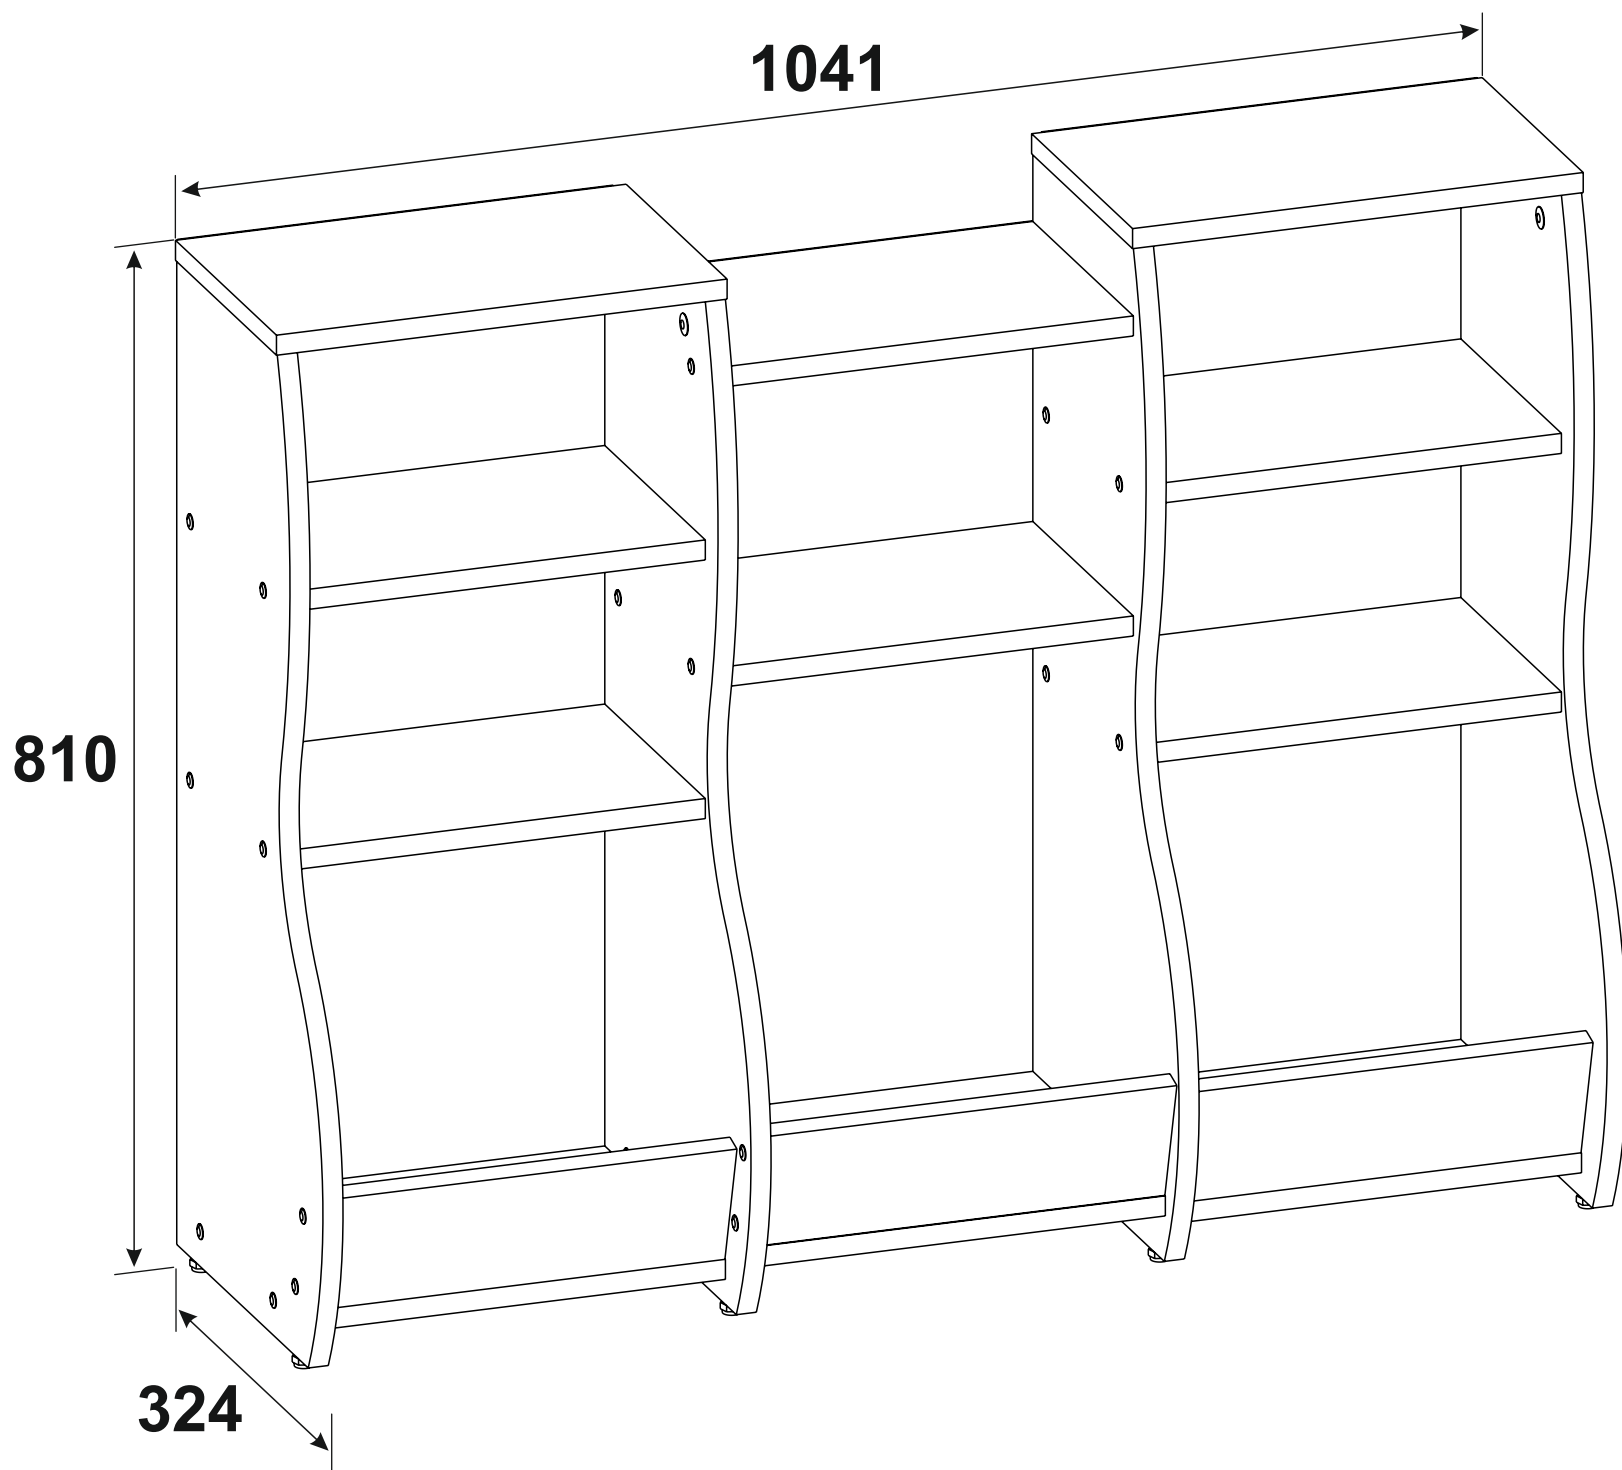

Стеллаж Уфимка

Спасибо, что выбрали нас!
Будем благодарны, если оставите
положительный отзыв!

Остались вопросы?
Напишите нам на почту dsmebel02@mail.ru
С радостью Вам поможем!

ПАСПОРТ И СХЕМА СБОРКИ