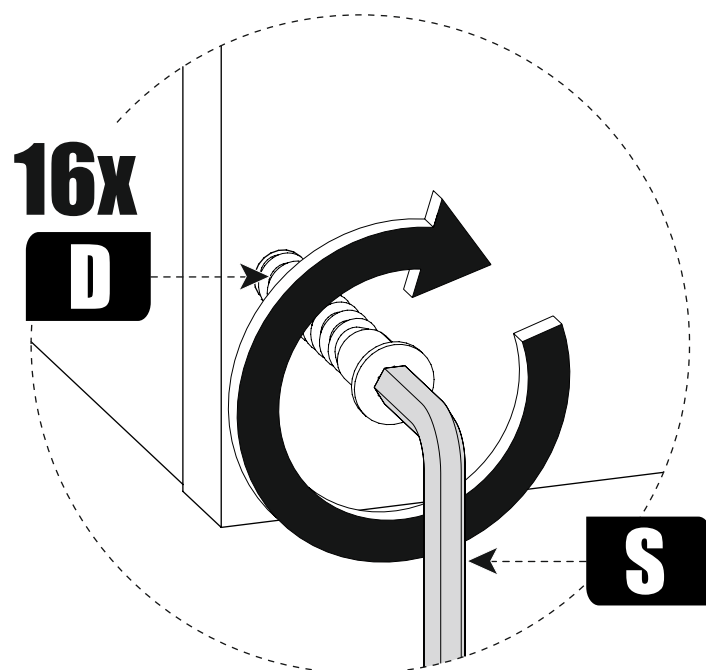

6. Во избежание опрокидывания закрепить к стене.

№	Наименование	Габриты	Кол-во	
1	Бок ц правый	784x320	1	
2	Бок ц левый	784x320	1	
3	Бок правый	784x320	1	
4	Бок левый	784x320	1	
5	Полка н центр	290x325	1	
6	Полка нижняя	264x325	2	
7	Крышка	221x359	2	
8	Полка	220x325	6	
9	Стенка	100x325	3	
10	ЛДВП	778x347	2	
11	ЛДВП центр	691x341	1	

1

2

3

4

5

8