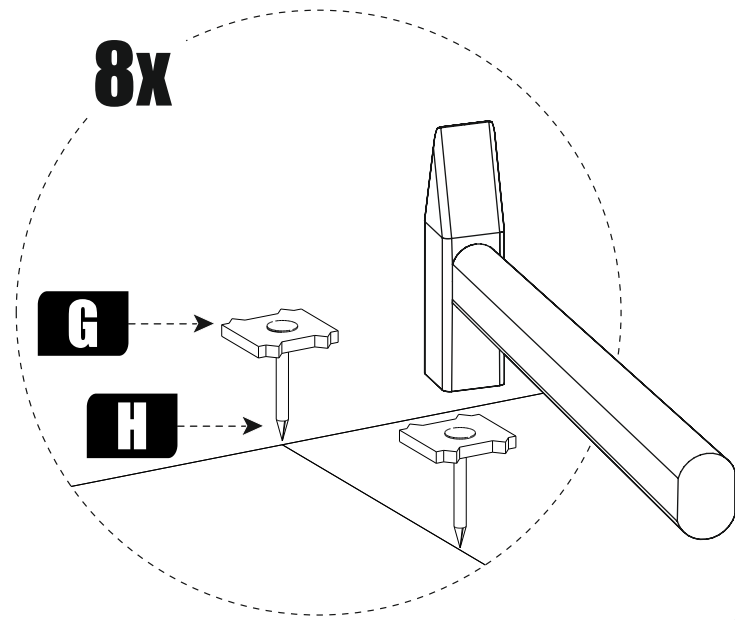

6. Во избежание опрокидывания закрепить к стене.

№	Наименование	Габриты	Кол-во	
1	Бок ц правый	784x320	1	
2	Бок ц левый	784x320	1	
3	Бок правый	784x320	1	
4	Бок левый	784x320	1	
5	Полка н центр	290x325	1	
6	Полка нижняя	264x325	2	
7	Крышка	221x359	2	
8	Полка	220x325	6	
9	Стенка	100x325	3	
10	ЛДВП	778x347	2	
11	ЛДВП центр	691x341	1	

1

2

3

4

5

8