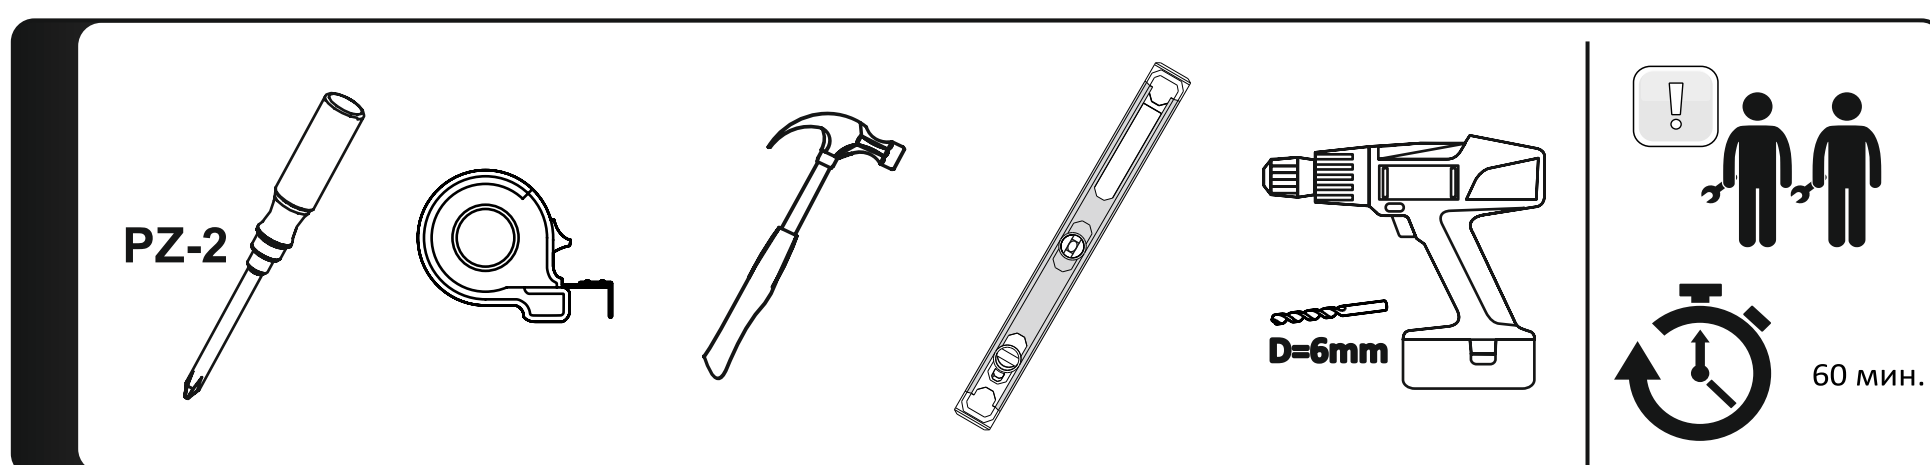

6. Во избежание опрокидывания закрепить к стене.

№	Наименование	Габриты	Кол-во	
1	Бок ц правый	784x320	1	
2	Бок ц левый	784x320	1	
3	Бок правый	784x320	1	
4	Бок левый	784x320	1	
5	Полка н центр	290x325	1	
6	Полка нижняя	264x325	2	
7	Крышка	221x359	2	
8	Полка	220x325	6	
9	Стенка	100x325	3	
10	ЛДВП	778x347	2	
11	ЛДВП центр	691x341	1	