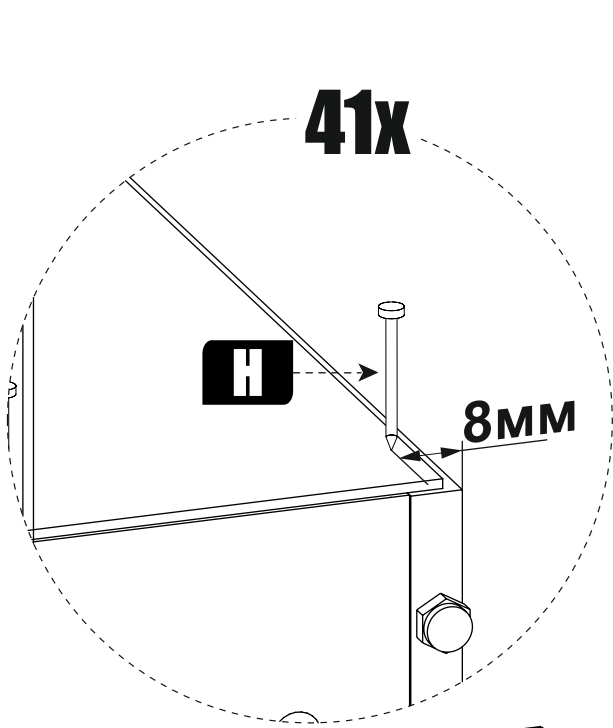

6. Во избежание опрокидывания закрепить к стене.

№	Наименование	Габриты	Кол-во	
1	Бок ц правый	784x320	1	
2	Бок ц левый	784x320	1	
3	Бок правый	784x320	1	
4	Бок левый	784x320	1	
5	Полка н центр	290x325	1	
6	Полка нижняя	264x325	2	
7	Крышка	221x359	2	
8	Полка	220x325	6	
9	Стенка	100x325	3	
10	ЛДВП	778x347	2	
11	ЛДВП центр	691x341	1	

1

2

3

4

5

8