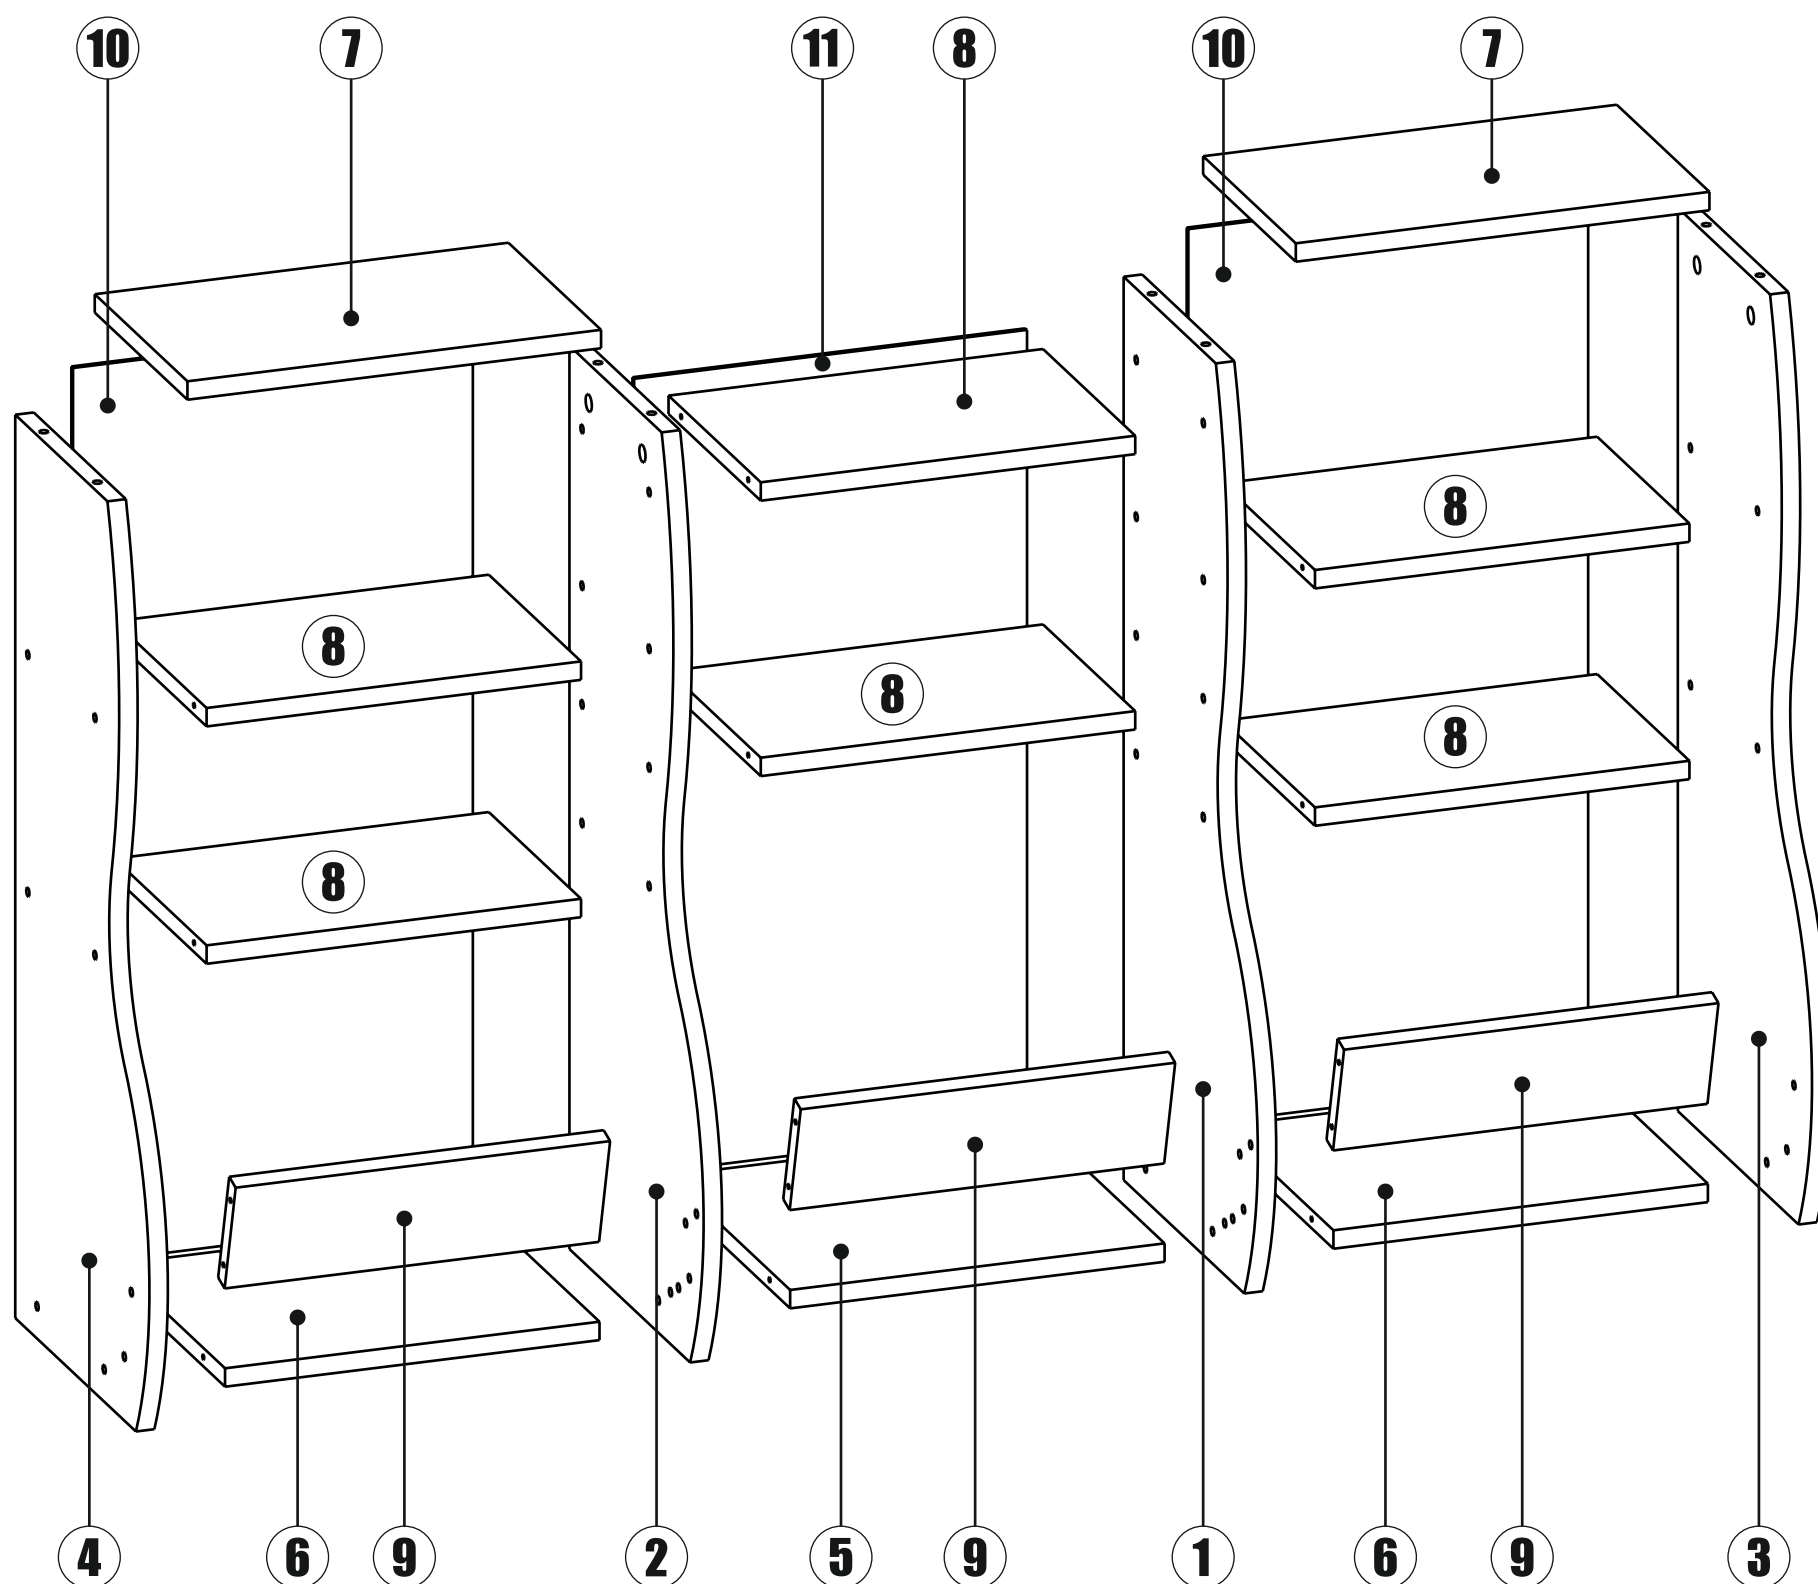

6. Во избежание опрокидывания закрепить к стене.

№	Наименование	Габриты	Кол-во	
1	Бок ц правый	784x320	1	
2	Бок ц левый	784x320	1	
3	Бок правый	784x320	1	
4	Бок левый	784x320	1	
5	Полка н центр	290x325	1	
6	Полка нижняя	264x325	2	
7	Крышка	221x359	2	
8	Полка	220x325	6	
9	Стенка	100x325	3	
10	ЛДВП	778x347	2	
11	ЛДВП центр	691x341	1	