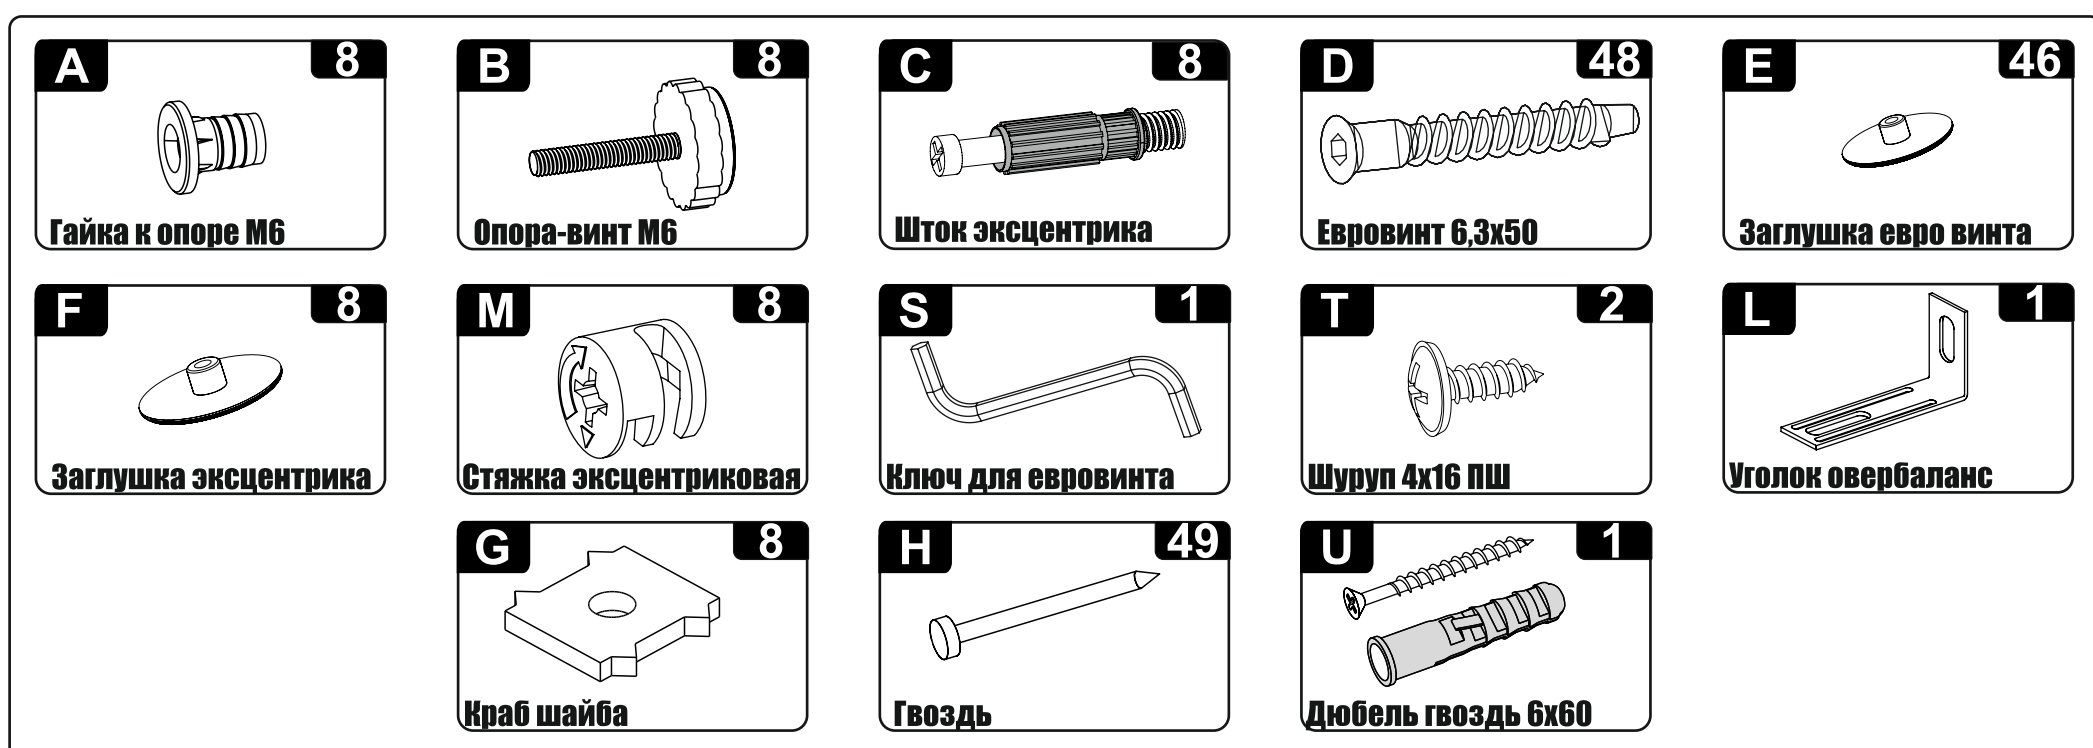

6. Во избежание опрокидывания закрепить к стене.

№	Наименование	Габриты	Кол-во	
1	Бок ц правый	784x320	1	
2	Бок ц левый	784x320	1	
3	Бок правый	784x320	1	
4	Бок левый	784x320	1	
5	Полка н центр	290x325	1	
6	Полка нижняя	264x325	2	
7	Крышка	221x359	2	
8	Полка	220x325	6	
9	Стенка	100x325	3	
10	ЛДВП	778x347	2	
11	ЛДВП центр	691x341	1	