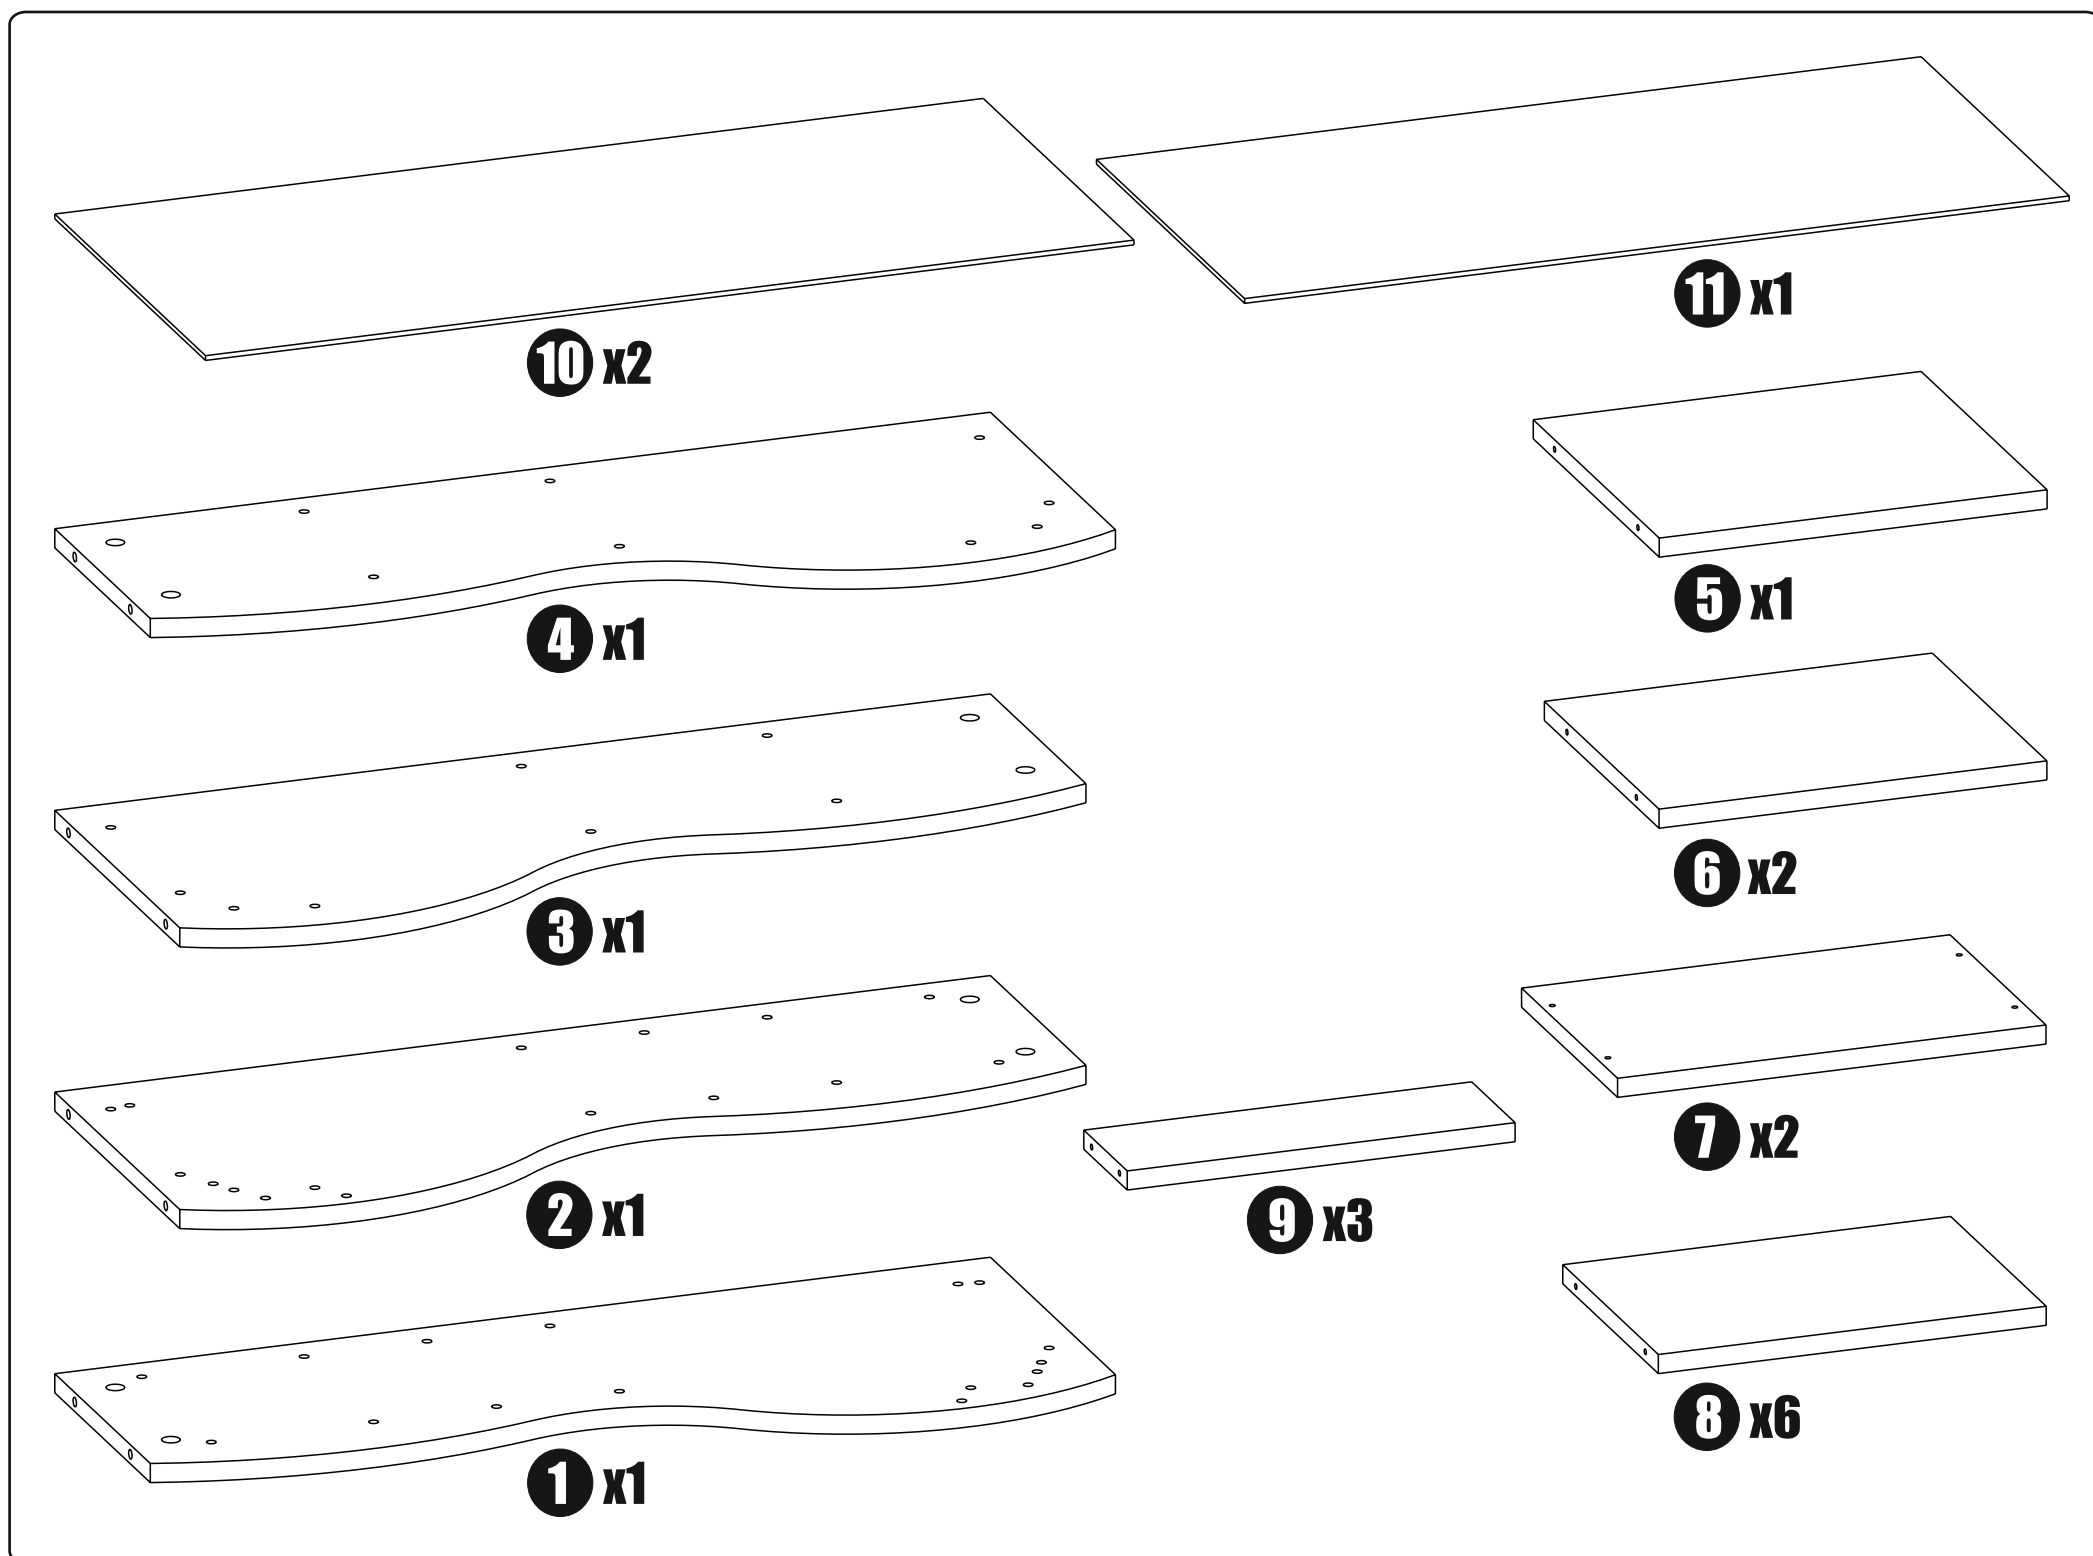

6. Во избежание опрокидывания закрепить к стене.

№	Наименование	Габриты	Кол-во	
1	Бок ц правый	784x320	1	
2	Бок ц левый	784x320	1	
3	Бок правый	784x320	1	
4	Бок левый	784x320	1	
5	Полка н центр	290x325	1	
6	Полка нижняя	264x325	2	
7	Крышка	221x359	2	
8	Полка	220x325	6	
9	Стенка	100x325	3	
10	ЛДВП	778x347	2	
11	ЛДВП центр	691x341	1	