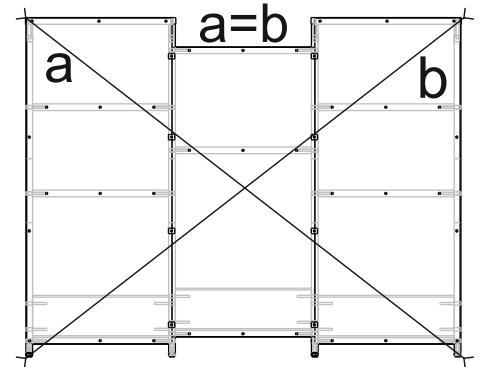

6. Во избежание опрокидывания закрепить к стене.

№	Наименование	Габриты	Кол-во	
1	Бок ц правый	784x320	1	
2	Бок ц левый	784x320	1	
3	Бок правый	784x320	1	
4	Бок левый	784x320	1	
5	Полка н центр	290x325	1	
6	Полка нижняя	264x325	2	
7	Крышка	221x359	2	
8	Полка	220x325	6	
9	Стенка	100x325	3	
10	ЛДВП	778x347	2	
11	ЛДВП центр	691x341	1	

1

2

3

4

5

8