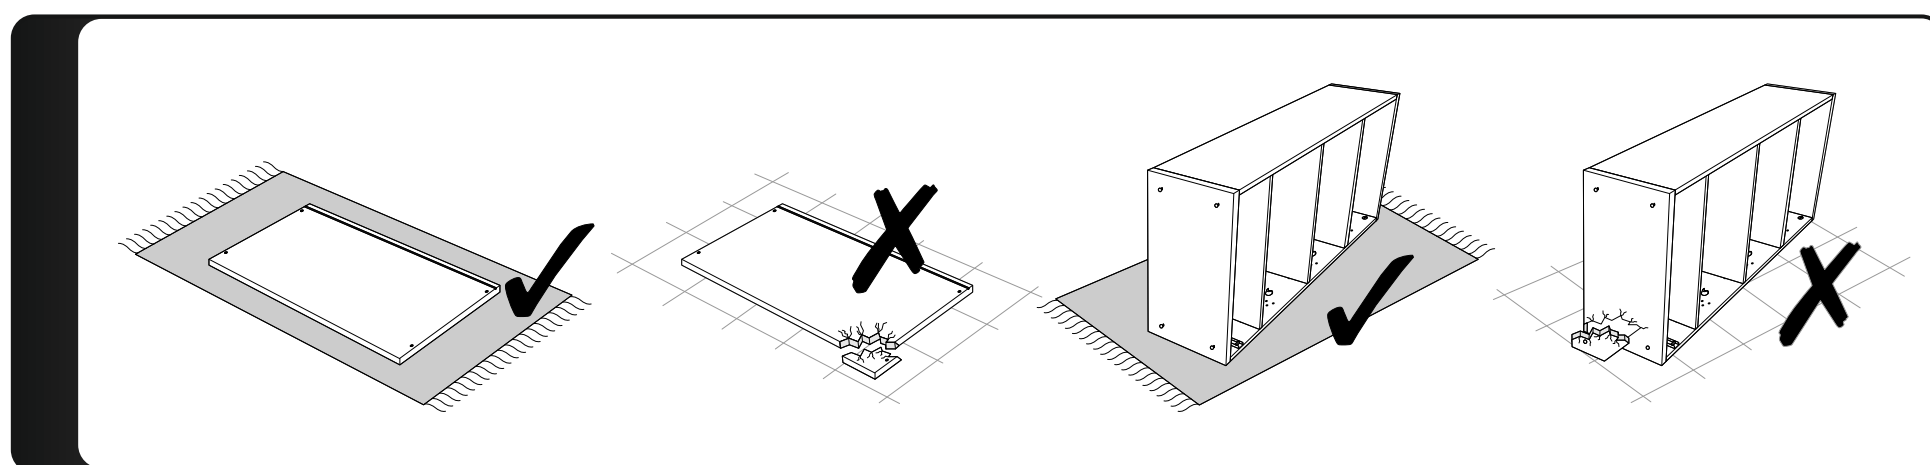

6. Во избежание опрокидывания закрепить к стене.

№	Наименование	Габриты	Кол-во	
1	Бок ц правый	784x320	1	
2	Бок ц левый	784x320	1	
3	Бок правый	784x320	1	
4	Бок левый	784x320	1	
5	Полка н центр	290x325	1	
6	Полка нижняя	264x325	2	
7	Крышка	221x359	2	
8	Полка	220x325	6	
9	Стенка	100x325	3	
10	ЛДВП	778x347	2	
11	ЛДВП центр	691x341	1	