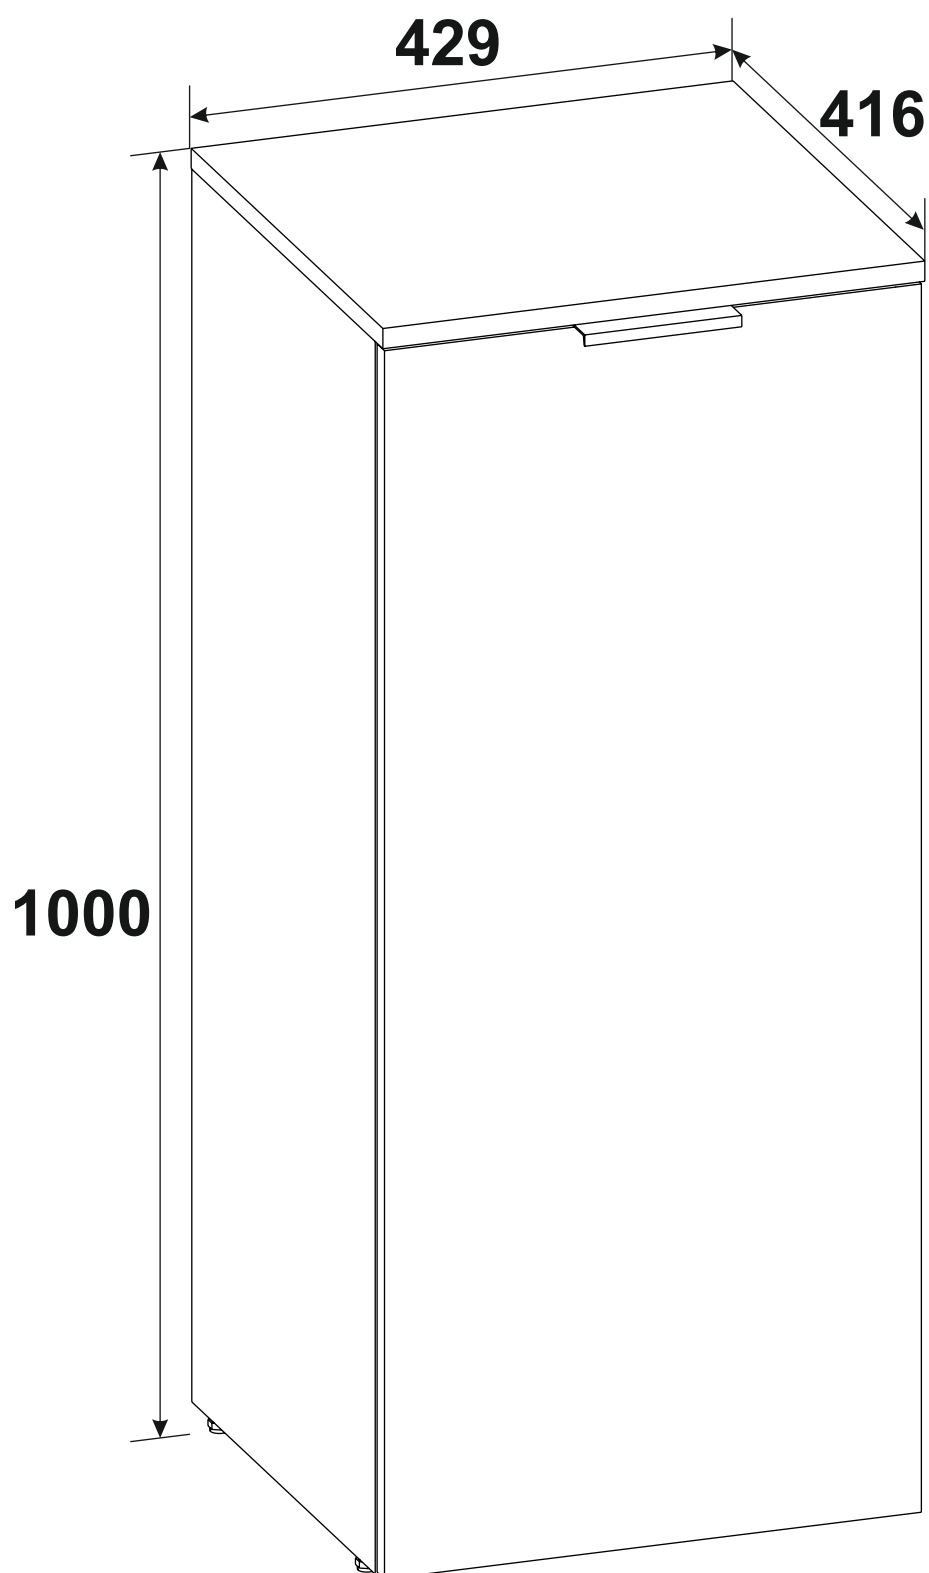

Шкаф напольный «Гамбург»

Сканируй QR-код и собери с
помощью видео-инструкции:

Спасибо, что выбрали нас!
Будем благодарны, если оставите
положительный отзыв!

Остались вопросы?
Напишите нам на почту dsmebel02@mail.ru
С радостью Вам поможем!

ПАСПОРТ И СХЕМА СБОРКИ