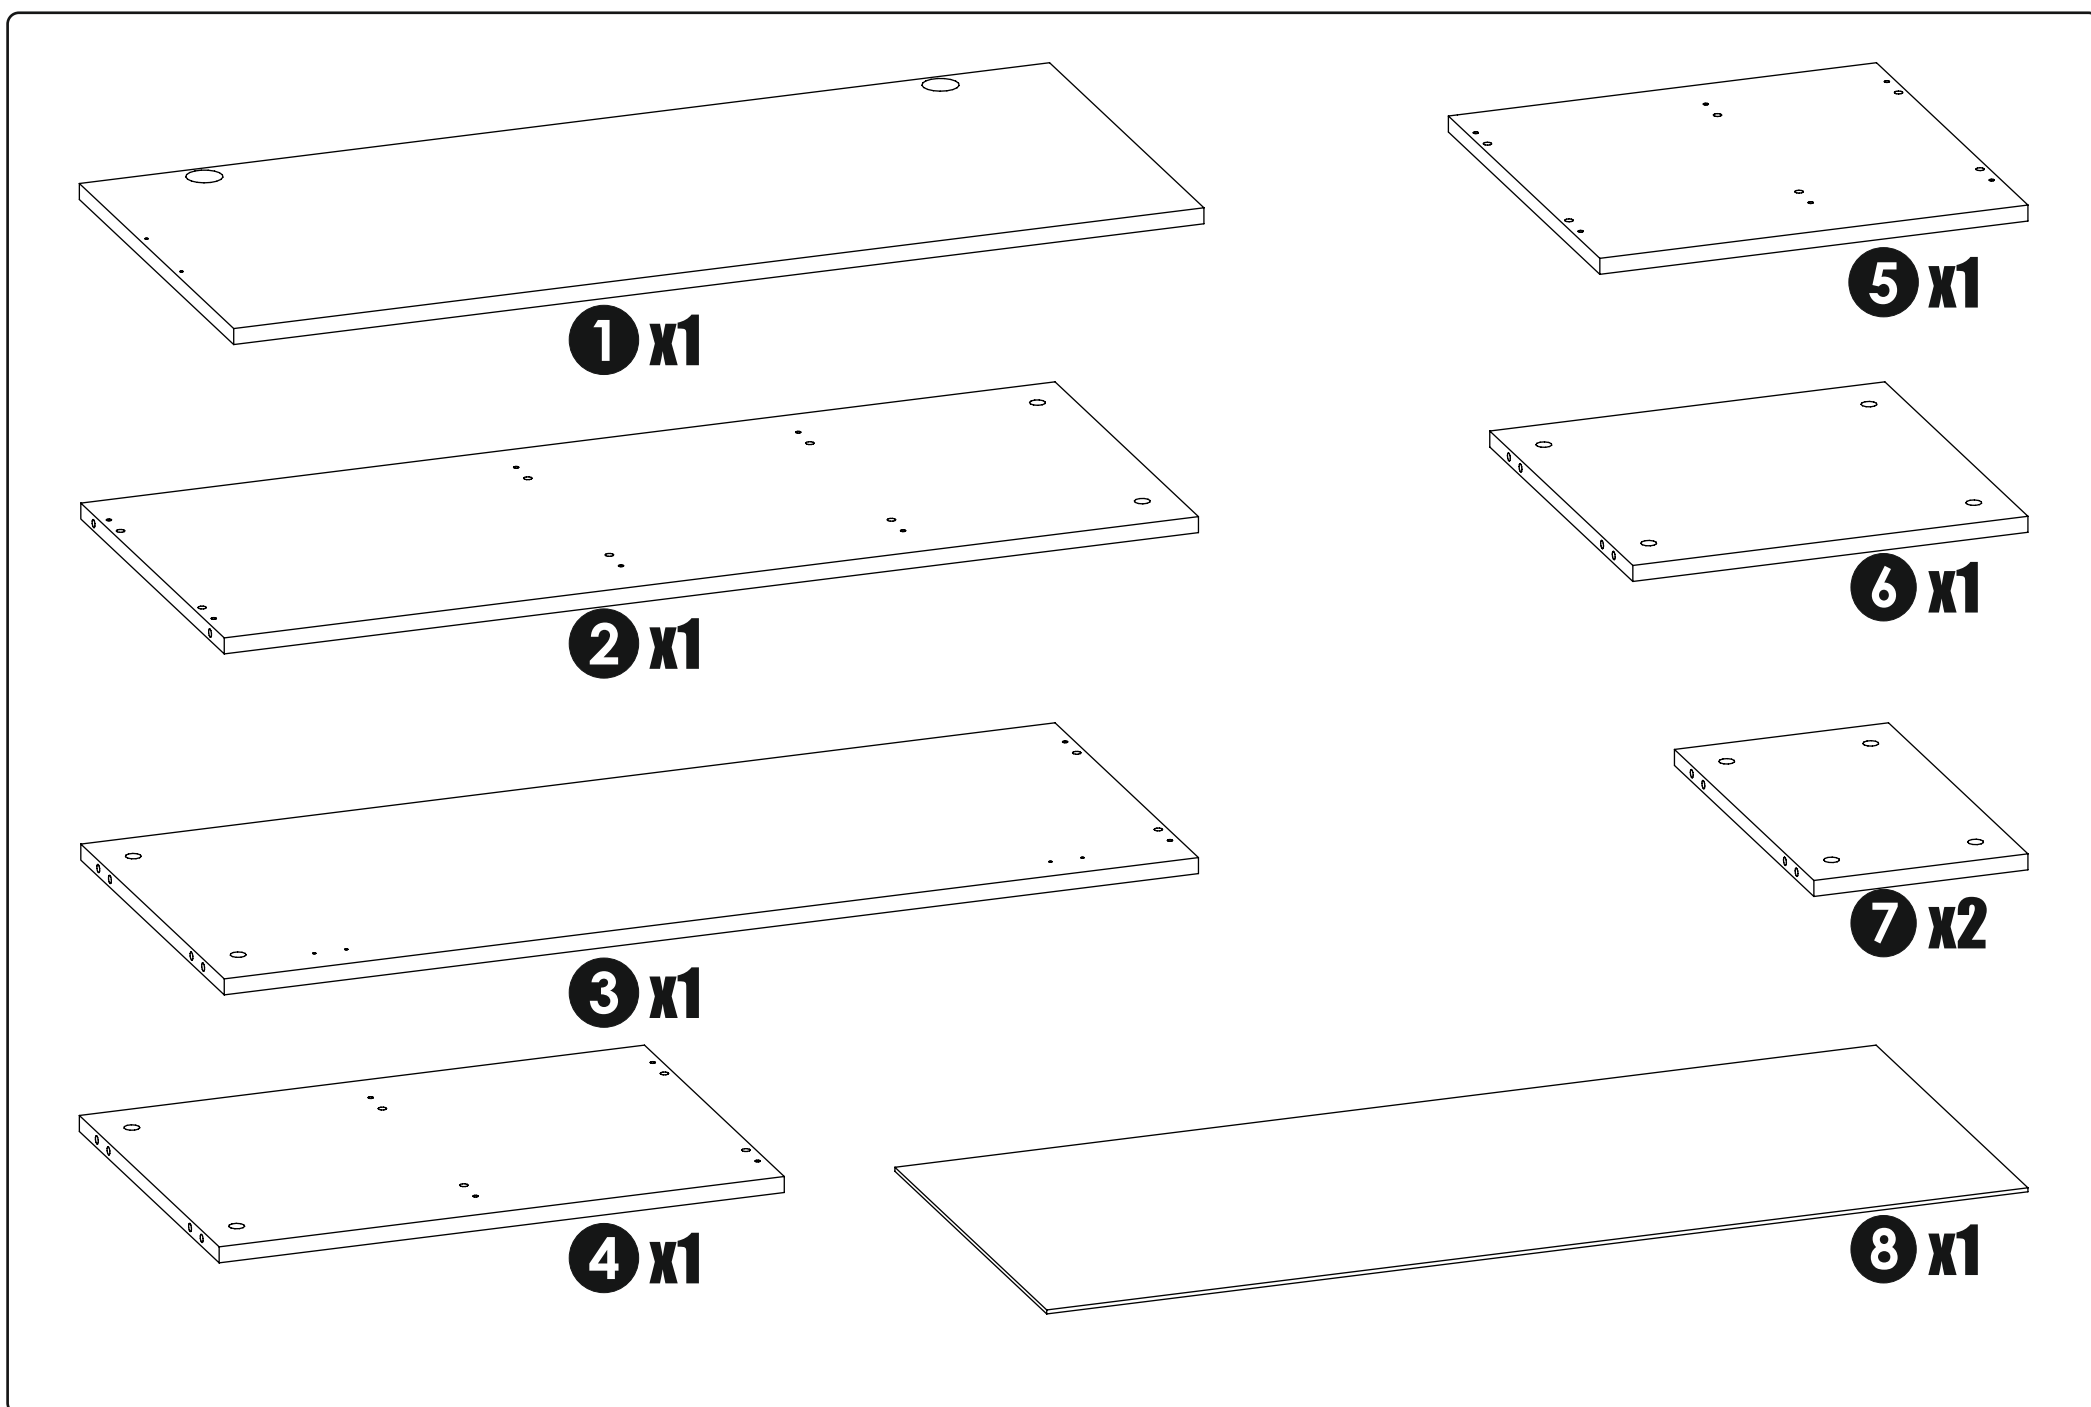

6. Во избежание опрокидывания закрепить к стене.

№	Наименование	Габриты	Кол-во	
1	Фасад	970x424	1	
2	Бок пр	974x398	1	
3	Бок лев	974x398	1	
4	Перегородка	565x388	1	
5	Крышка	416x429	1	
6	Вязка	395x395	1	
7	Вязка	387x214	2	
8	Задняя стенка	985x423	1	