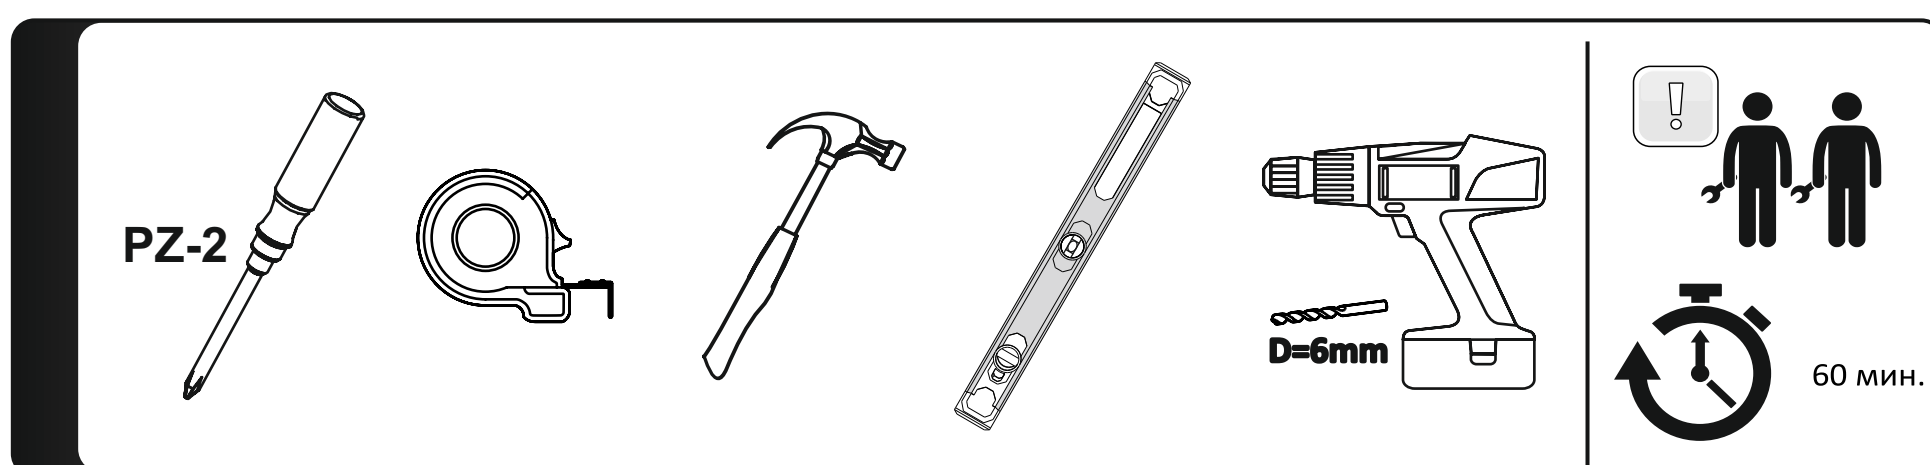

Обращаем Ваше внимание, что:

1. Возврат мебели надлежащего качества возможен в течение 14 календарных дней со дня получения заказа, если товар не был в употреблении, а также сохранён товарный вид, его потребительские свойства, фабричная упаковка и ярлыки;

2. Мебель, подвергшаяся самостоятельной сборке и разборке, теряет первоначальный товарный вид и считается бывшей в употреблении, в связи с чем возврату не подлежит.

3. Возврат мебели ненадлежащего качества (с производственным браком или недокомплектом) возможен в соответствии с требованиями Закона РФ «О защите прав потребителей».

4. Для оформления возврата или обмена необходимо направить обращение через личный кабинет на маркетплейсе или по контактам, указанным в сопроводительной документации.

5. Все спорные ситуации рассматриваются индивидуально. Мы ценим каждого покупателя и готовы ответить на все вопросы по почте или в чате маркетплейса.

6. Во избежание опрокидывания закрепить к стене.