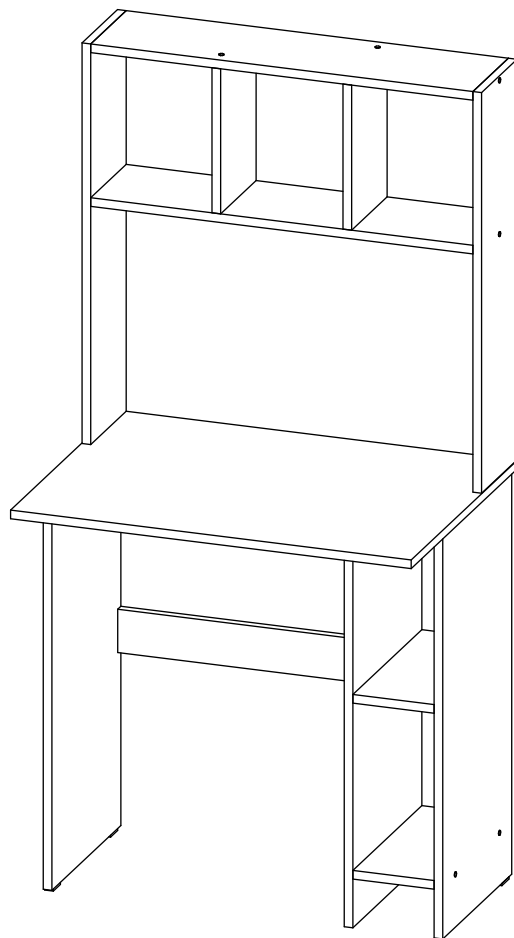

Сканируй QR-код и собери с помощью видео-инструкции:

Стол письменный «Милан»

Размер модуля 900x1466x500 (ШxВxГ)

Уважаемые покупатели! Идеального качества сборки можно добиться только путем привлечения **ПРОФЕССИОНАЛЬНОГО** (толкового) сборщика мебели.

- | | | |
|----------------------|-----------------------|-----------------------|
| ① 900 x 500x 16 (x1) | ⑤ 716x 180 x 16 (x2) | ⑨ 250 x 180 x 16 (x2) |
| ② 734 x 300x 16 (x1) | ⑥ 866 x 180 x 16 (x2) | ⑩ 600 x 80 x 16 (x1) |
| ③ 734 x 300x 16 (x1) | ⑦ 250 x 300 x 16 (x1) | ⑪ 274 x 894 x 3 (x1) |
| ④ 734 x 300x 16 (x1) | ⑧ 250 x 300 x 16 (x1) | ⑫ 648 x 274 x 3 (x1) |