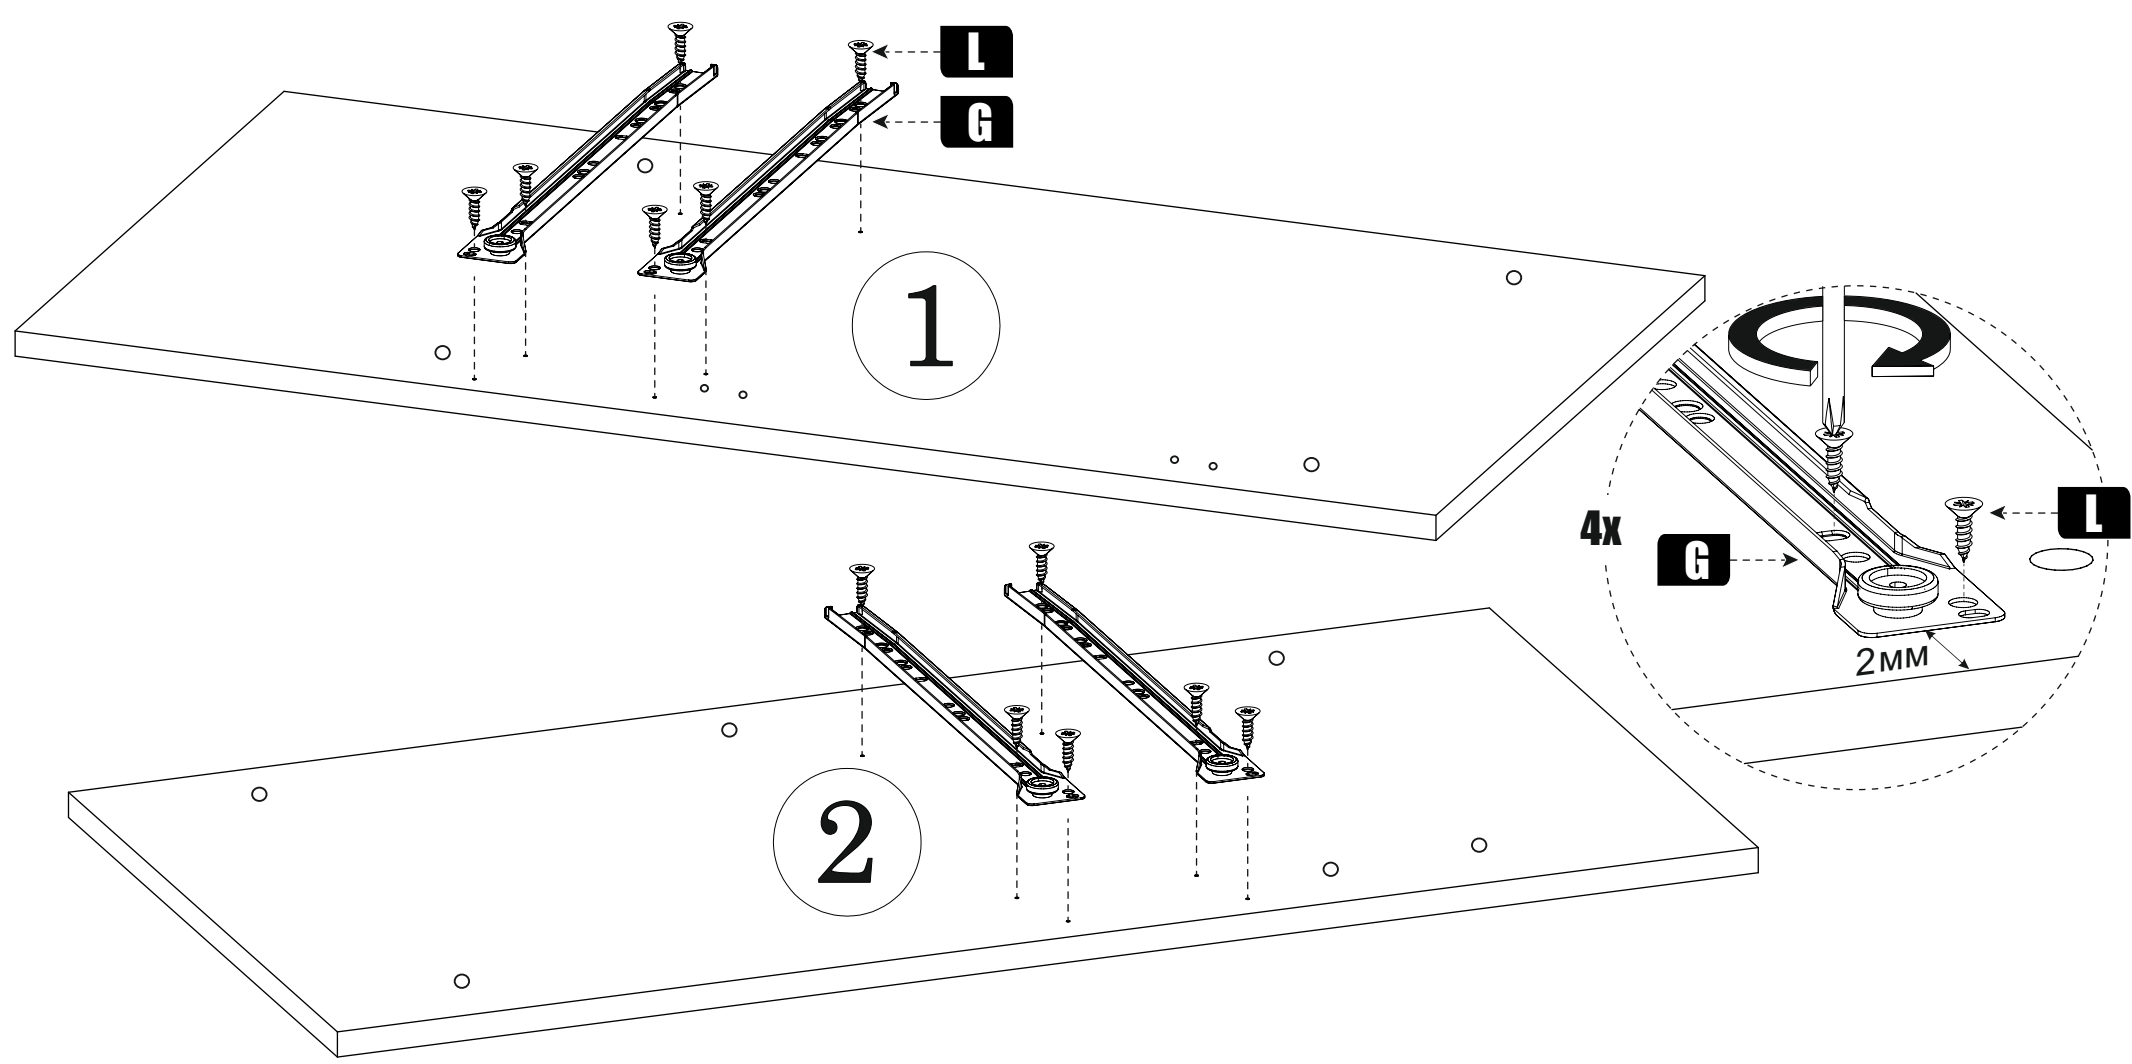

1

G **2**
Роликовая направляющая 250 мм.

L **12**
Шуруп 4x13

2

B **8**
Евровинт 6,3x50

F **1**
Ключ для евровинта