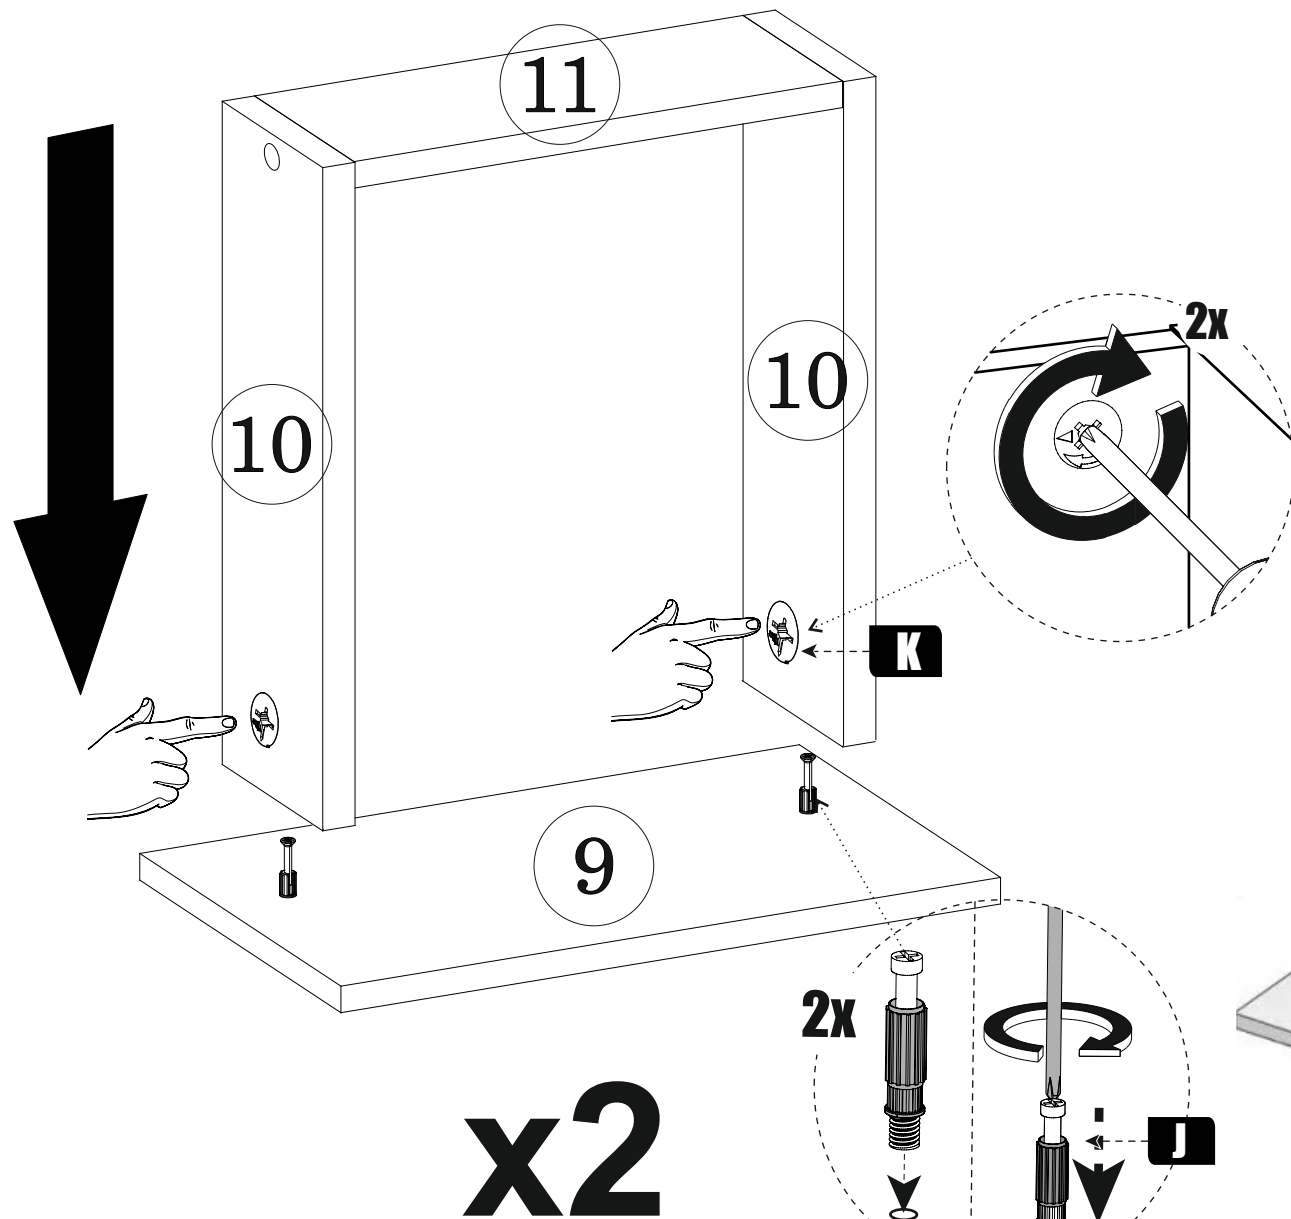

**2**

Ручка 128 мм.

Сборка ящика(видео)

Установка ручек

5

7

**M**

Шуруп 4x16