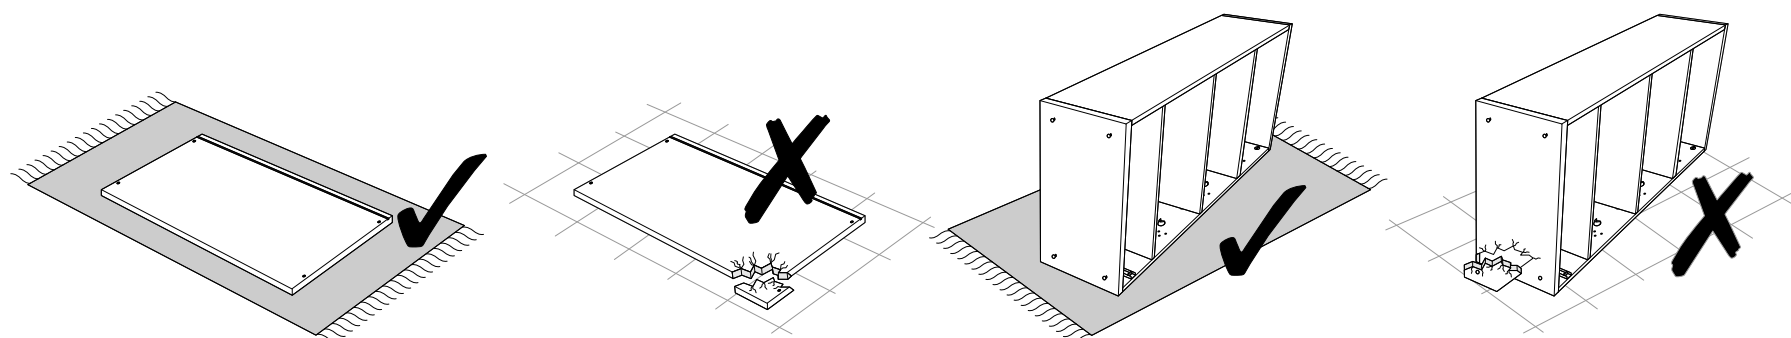

Обращаем Ваше внимание, что:

1. Возврат мебели надлежащего качества возможен в течение 14 календарных дней со дня получения заказа, если товар не был в употреблении, а также сохранён товарный вид, его потребительские свойства, фабричная упаковка и ярлыки;
2. Мебель, подвергшаяся самостоятельной сборке и разборке, теряет первоначальный товарный вид и считается бывшей в употреблении, в связи с чем возврату не подлежит.
  . Возврат мебели ненадлежащего качества (с производственным браком или недокомплектом) возможен в соответствии с требованиями Закона РФ «О защите прав потребителей».
4. Для оформления возврата или обмена необходимо направить обращение через личный кабинет на маркетплейсе или по контактам, указанным в сопроводительной документации.
5. Все спорные ситуации рассматриваются индивидуально. Мы ценим каждого покупателя и готовы ответить на все вопросы по почте или в чате маркетплейса.
6. Во избежание опрокидывания закрепить к стене.

Внимание!

1) Предприятие оставляет за собой право вносить некоторые конструктивные изменения, не ухудшающие внешний вид и не влияющие на функциональные свойства изделия.
2) Перед сборкой проверить комплектность всех деталей и фурнитуры!
3) Сборку рекомендуется проводить с помощью специалиста!
4) Упаковку с этикеткой сохранять до конца сборки!

Конструкционные материалы для изготовления изделия:

- основной конструкционный материал - плита древесностружечная облицованная пленкой на основе термореактивных полимеров (ламинированная) - ЛДСП по ГОСТ 32289-2013;