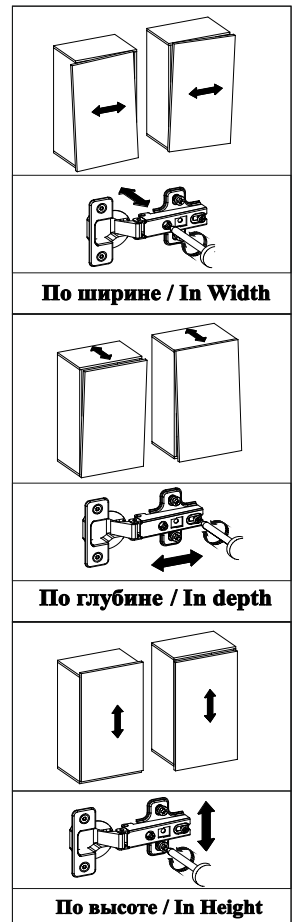

1

**G** **2**  
Роликовая направляющая 250 мм.

**L** **12**  
Шуруп 4x13

2

**B** **8**  
Евровинт 6,3x50

**F** **1**  
Ключ для евровинта

5

**В**

Петля накладная

**2**

**M**

Шуруп 4x16

**4**

9

**M**

**4**

**Шуруп 4x16**

Установка ручек  
9

Дверь

5

10

**C**

**16**

**Заглушка евровинта**

**D**

**3**

**Заглушка эксцентрика**

**A**

**23**

**Гвоздь 1,6x25**

**B**

**4**