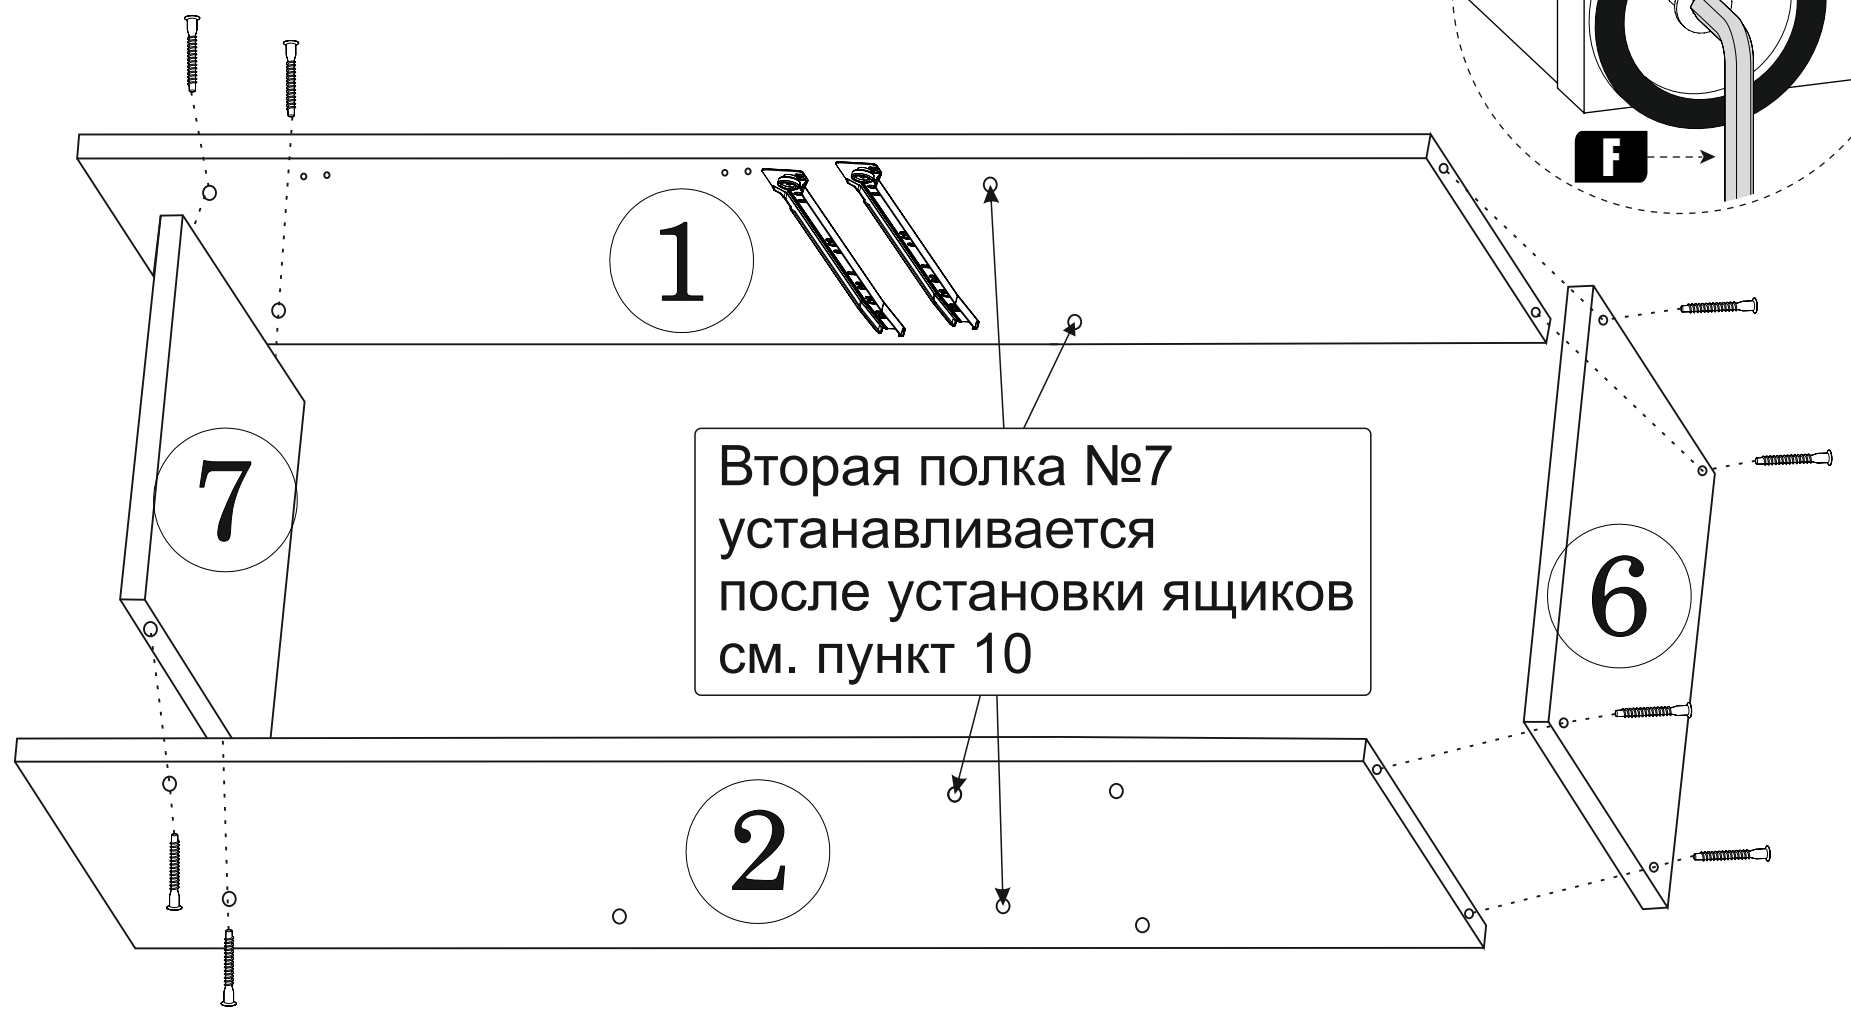

1

**G** **2**  
Роликовая направляющая 250 мм.

**L** **12**  
Шуруп 4x13

2

**B** **8**  
Евровинт 6,3x50

**F** **1**  
Ключ для евровинта

5

**В**