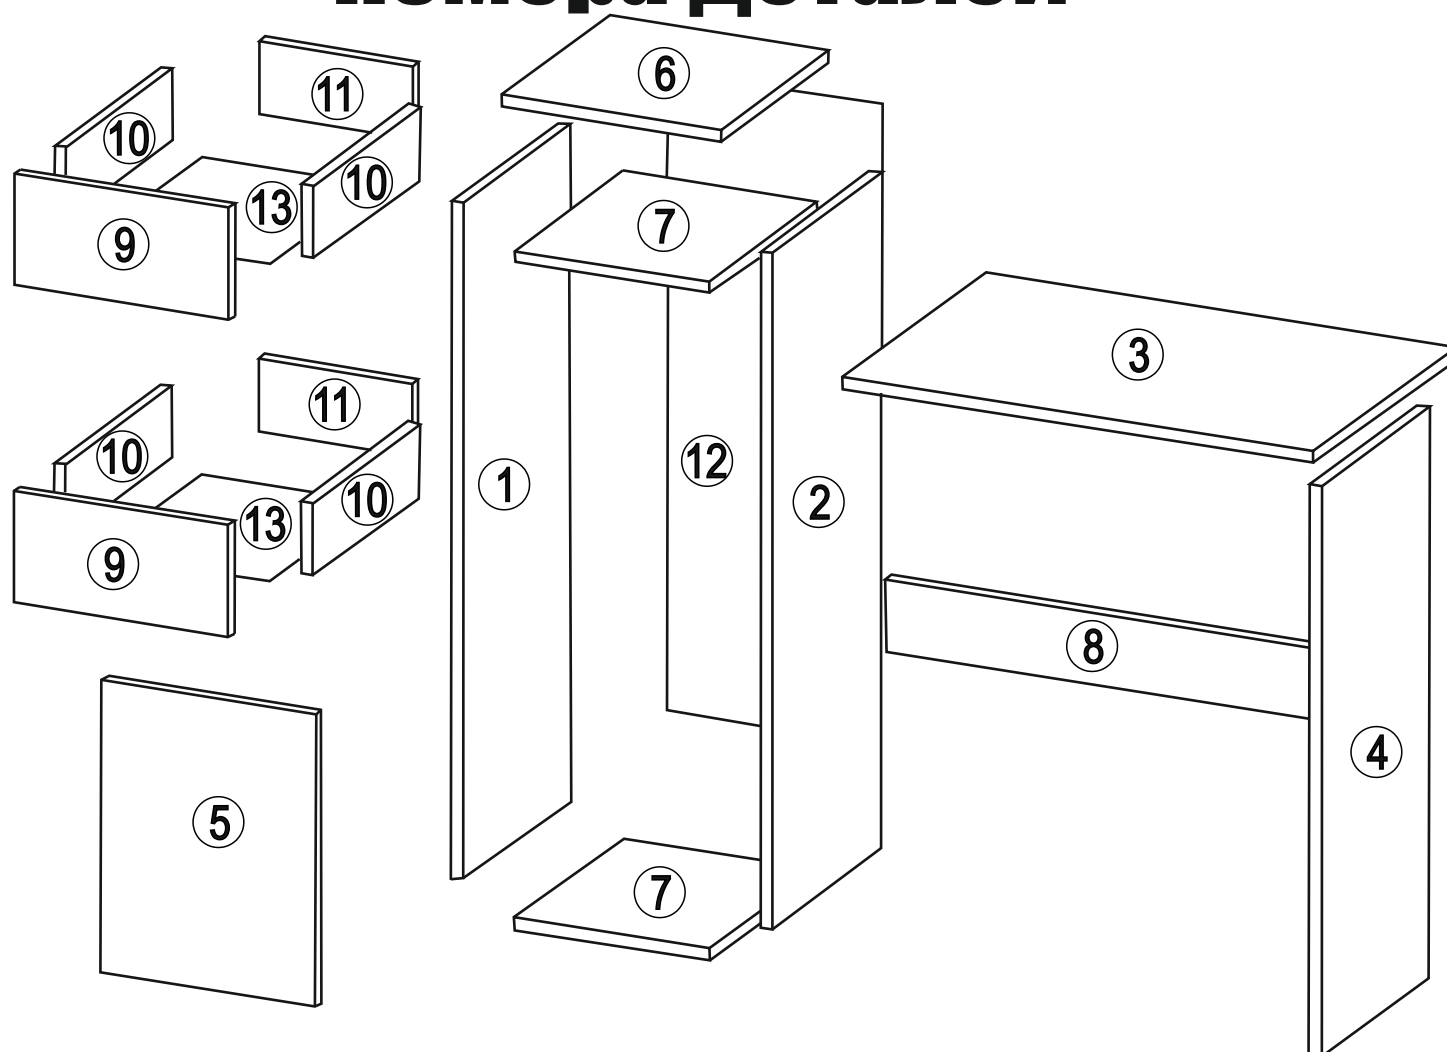

# Номера деталей

№	Наименование	Габриты	Кол-во	№	Наименование	Габриты	Кол-во
1	Бок	900x320	1	8	Царга	633x96	1
2	Бок	900x320	1	9	Ящик фасад	150x296	2
3	Столешница	650x420	1	10	Ящик Стенка бок	96x316	4
4	Бок	760x320	1	11	Ящик зад стенка	96x212	2
5	Фасад	388x296	1	12	Зад стенка ЛДВП	852x296	1
6	Крышка	302x321	1	13	Ящик дно ЛДВП	314x240	2
7	Полка	268x320	2				