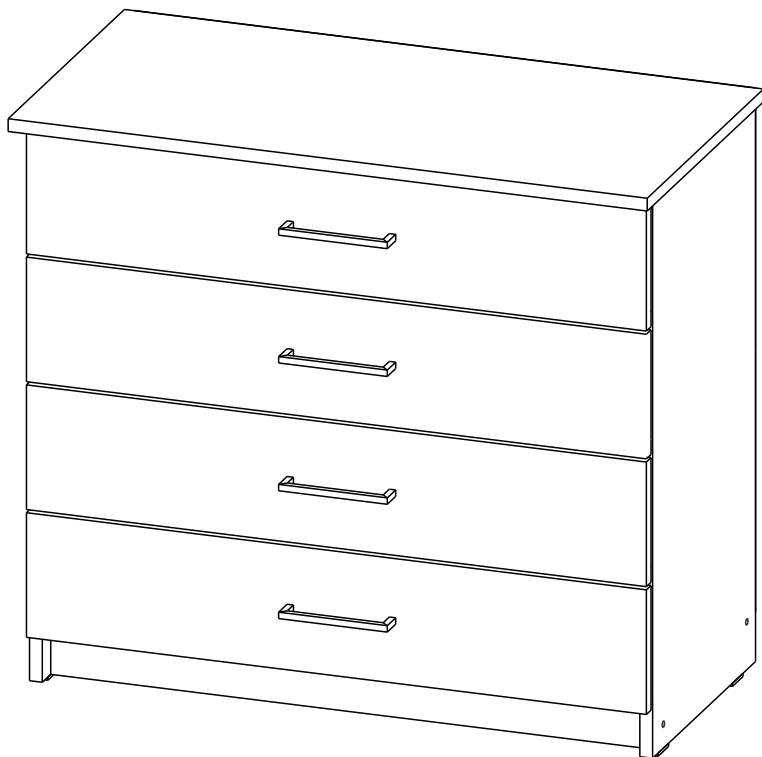

КОМОД ПРАГА с ручками

734x719x324 мм
ШхВхГ

Спасибо, что выбрали нас!
Будем благодарны, если оставите
положительный отзыв!

Остались вопросы?
Напишите нам на почту dsmebel02@mail.ru
С радостью Вам поможем!