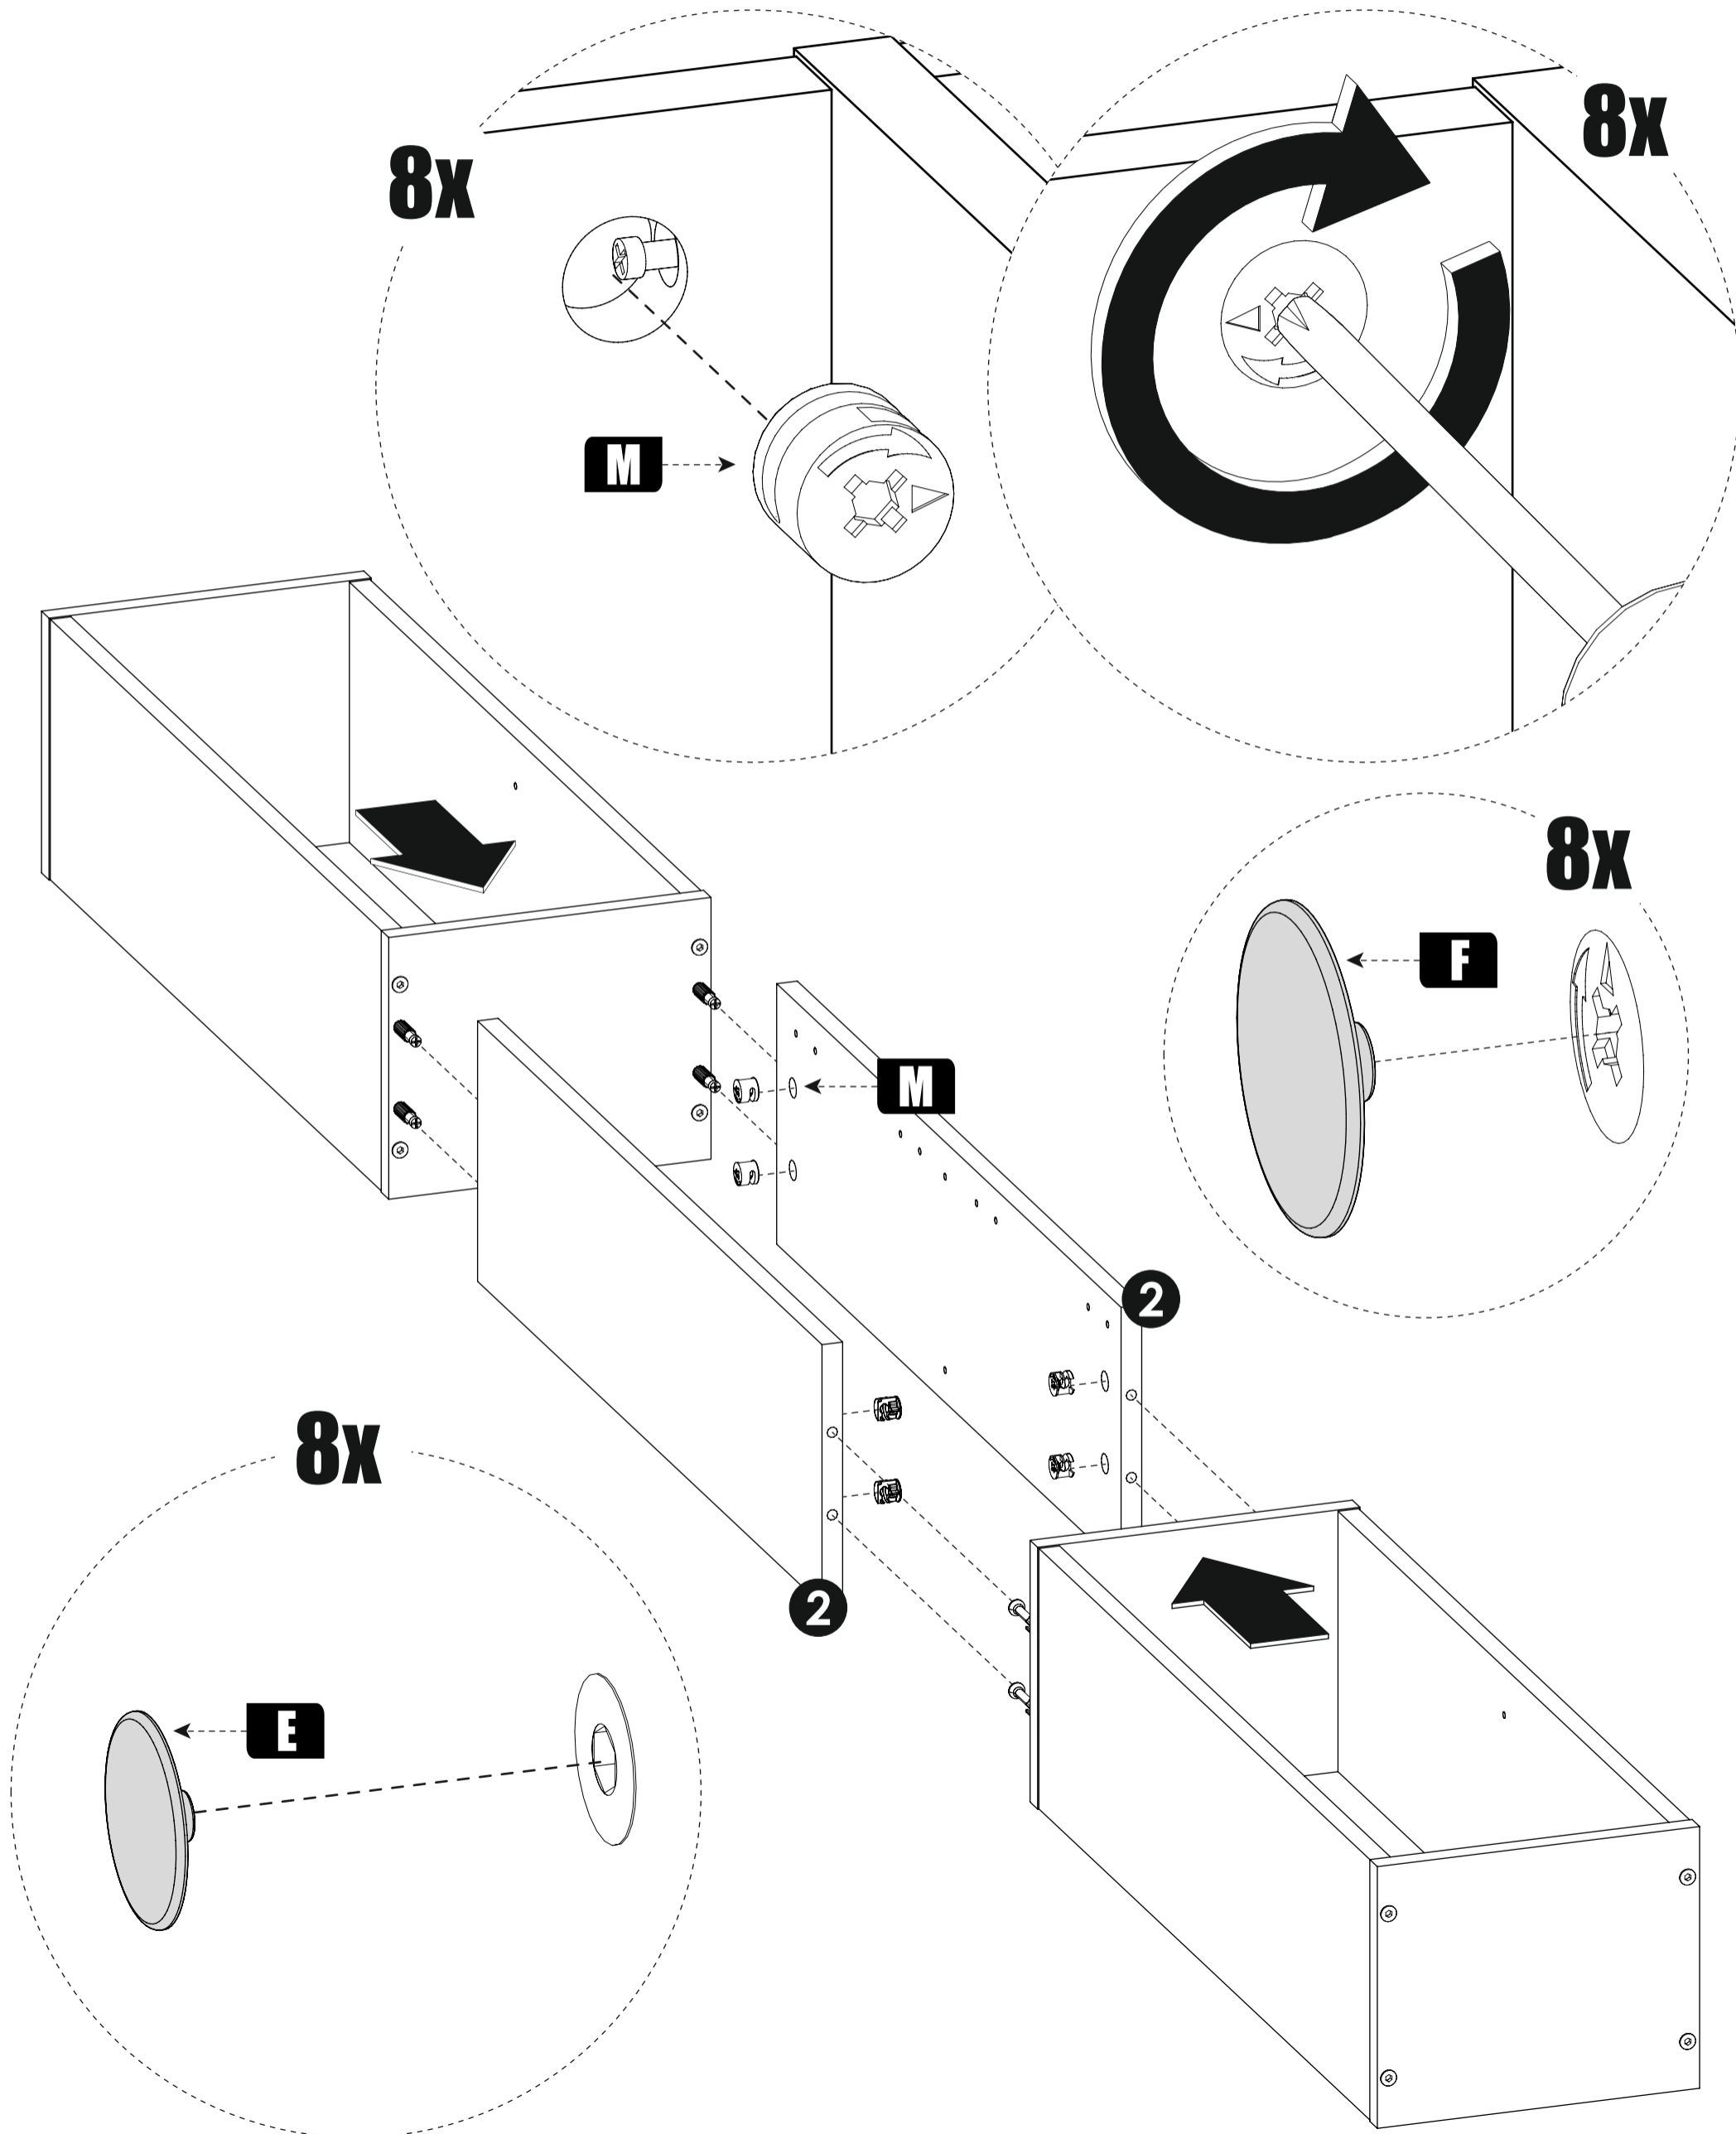

2

M **8**

Стяжка эксцентриковая

F **8**

Заглушка эксцентрика

E **8**

Заглушка евровинта