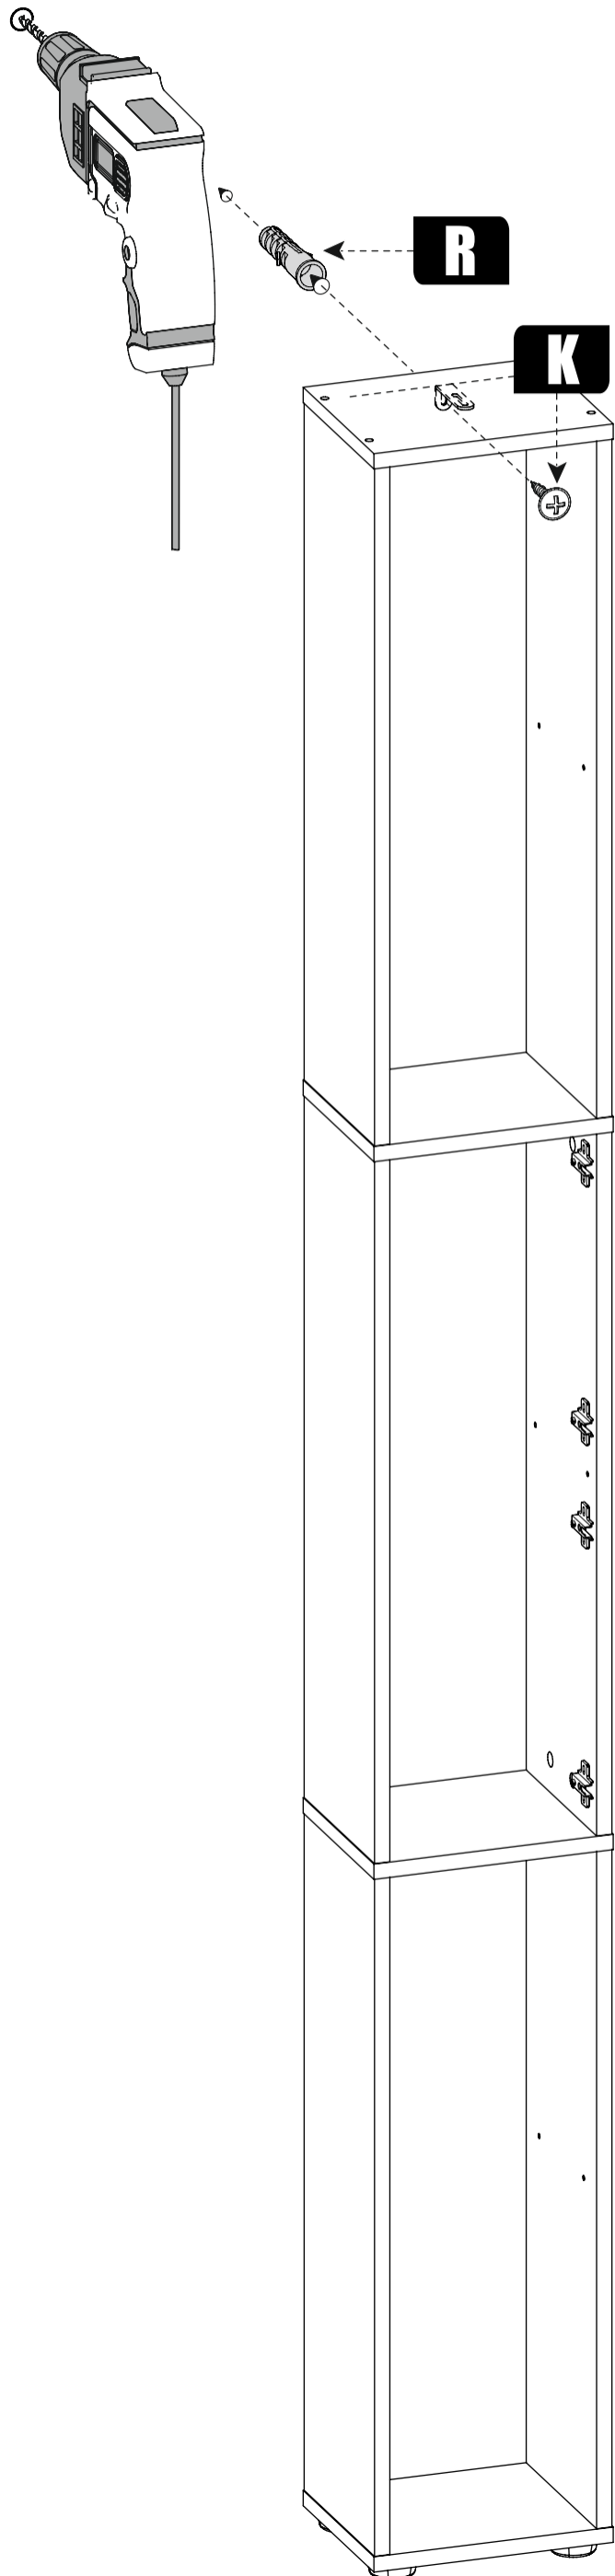

1 x4

4 x2

2 x4

5 x3

3 x2

6 x2

7 x2

8 x1

Заглушка евровинта

9

Заглушка эксцентрика

9

Опора под шуруп (15мм)

4

Петля накладная 52/A

4

Ключ для евровинта

1

№	Наименование	Код детали	Габриты	Кол-во
1	Боковина	21-SK02.01	708x202	4
2	Боковина	21-SK02.02	734x202	2
3	Крышка	10-SK08.03	250x203	2
4	Крышка	10-SK08.04	250x203	2
5	Полка	10-SK08.05	216x202	3
6	Фасад	21-SK02.03	388x244	2
7	Задняя стенка	10-SK08.08	729x244	2
8	Задняя стенка	10-SK08.09	748x244	1
9				

2

Гвоздь 2x20

Скрепка мебельная

4

5

6

7