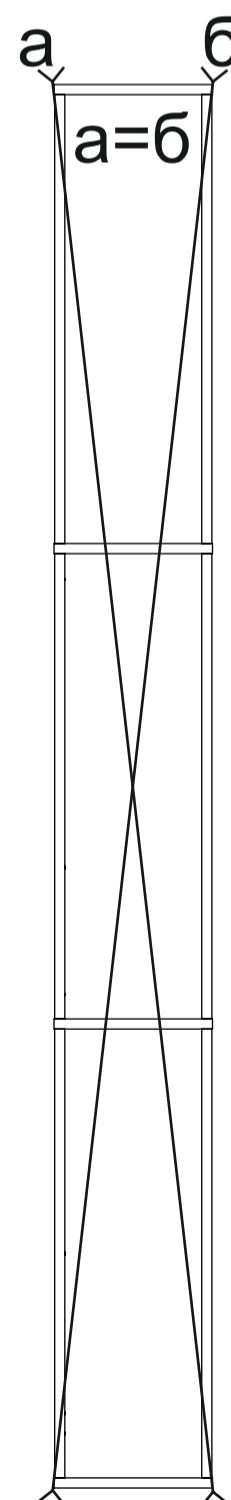

3

B

40

L

2

Гвоздь 2x20

Скрепка мебельная