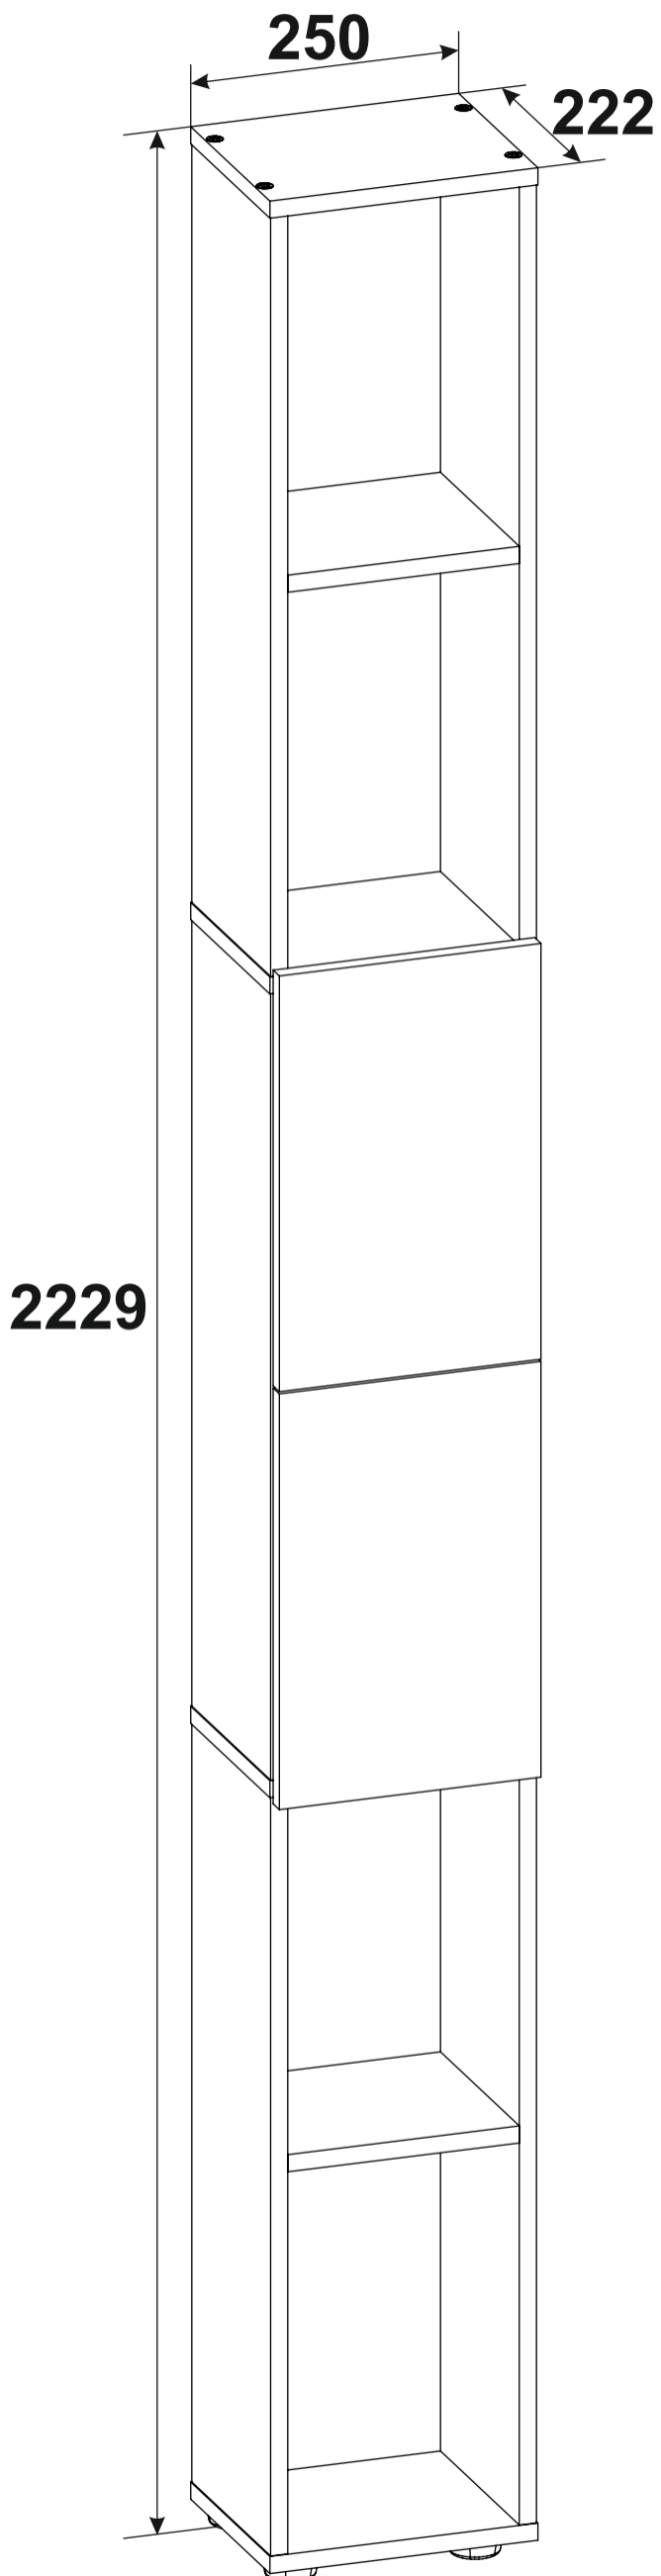

Шкаф «Гавана»

Сканируй QR-код и собери с помощью видео-инструкции:

Спасибо, что выбрали нас!
Будем благодарны, если оставите
положительный отзыв!

Остались вопросы?
Напишите нам на почту dsmebel02@mail.ru
С радостью Вам поможем!

ПАСПОРТ И СХЕМА СБОРКИ