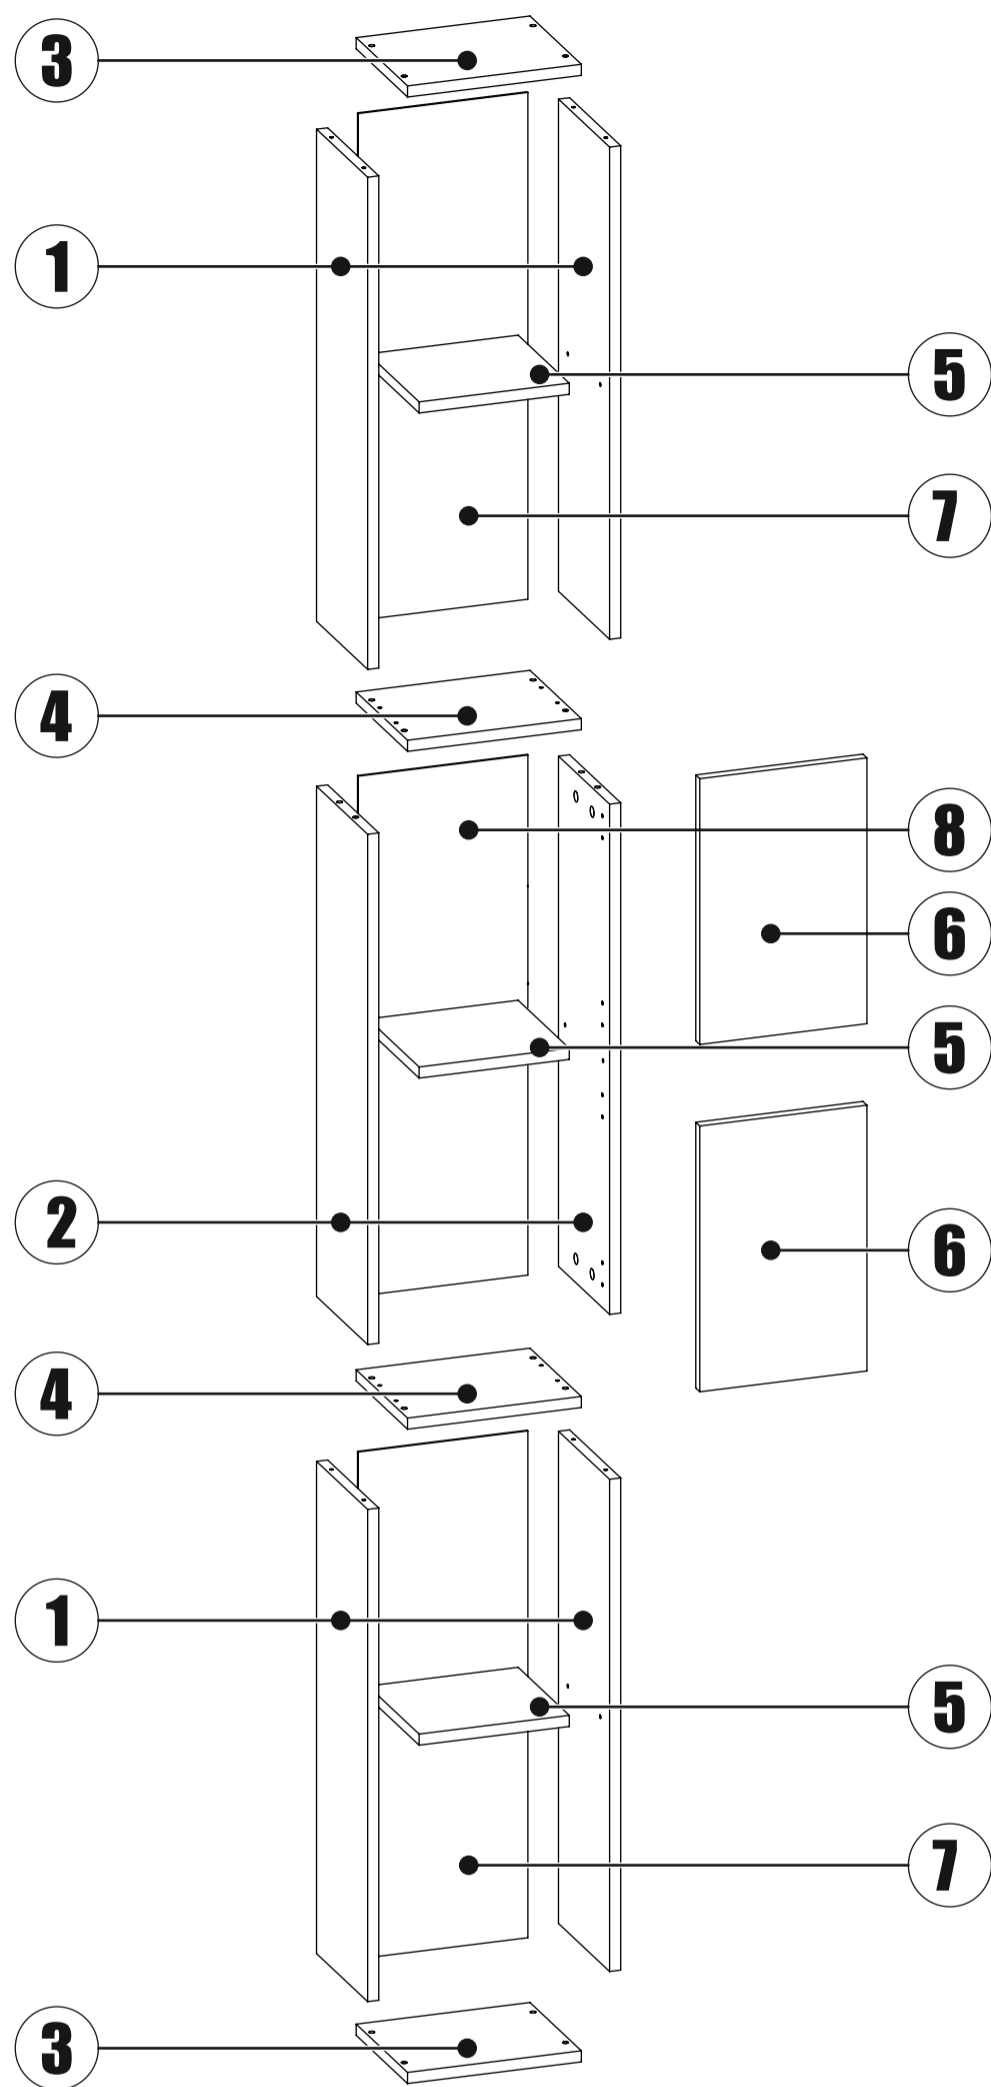

Стяжка эксцентриковая

9

Уголок овербаланс

1

Шуруп 4x16

13

Дюбель 6x52

1

Ключ для евровинта

1

№	Наименование	Код детали	Габриты	Кол-во
1	Боковина	21-SK02.01	708x202	4
2	Боковина	21-SK02.02	734x202	2
3	Крышка	10-SK08.03	250x203	2
4	Крышка	10-SK08.04	250x203	2
5	Полка	10-SK08.05	216x202	3
6	Фасад	21-SK02.03	388x244	2
7	Задняя стенка	10-SK08.08	729x244	2
8	Задняя стенка	10-SK08.09	748x244	1
9				

1

x2

16x

8x

x2

2

M **8**

Стяжка эксцентриковая