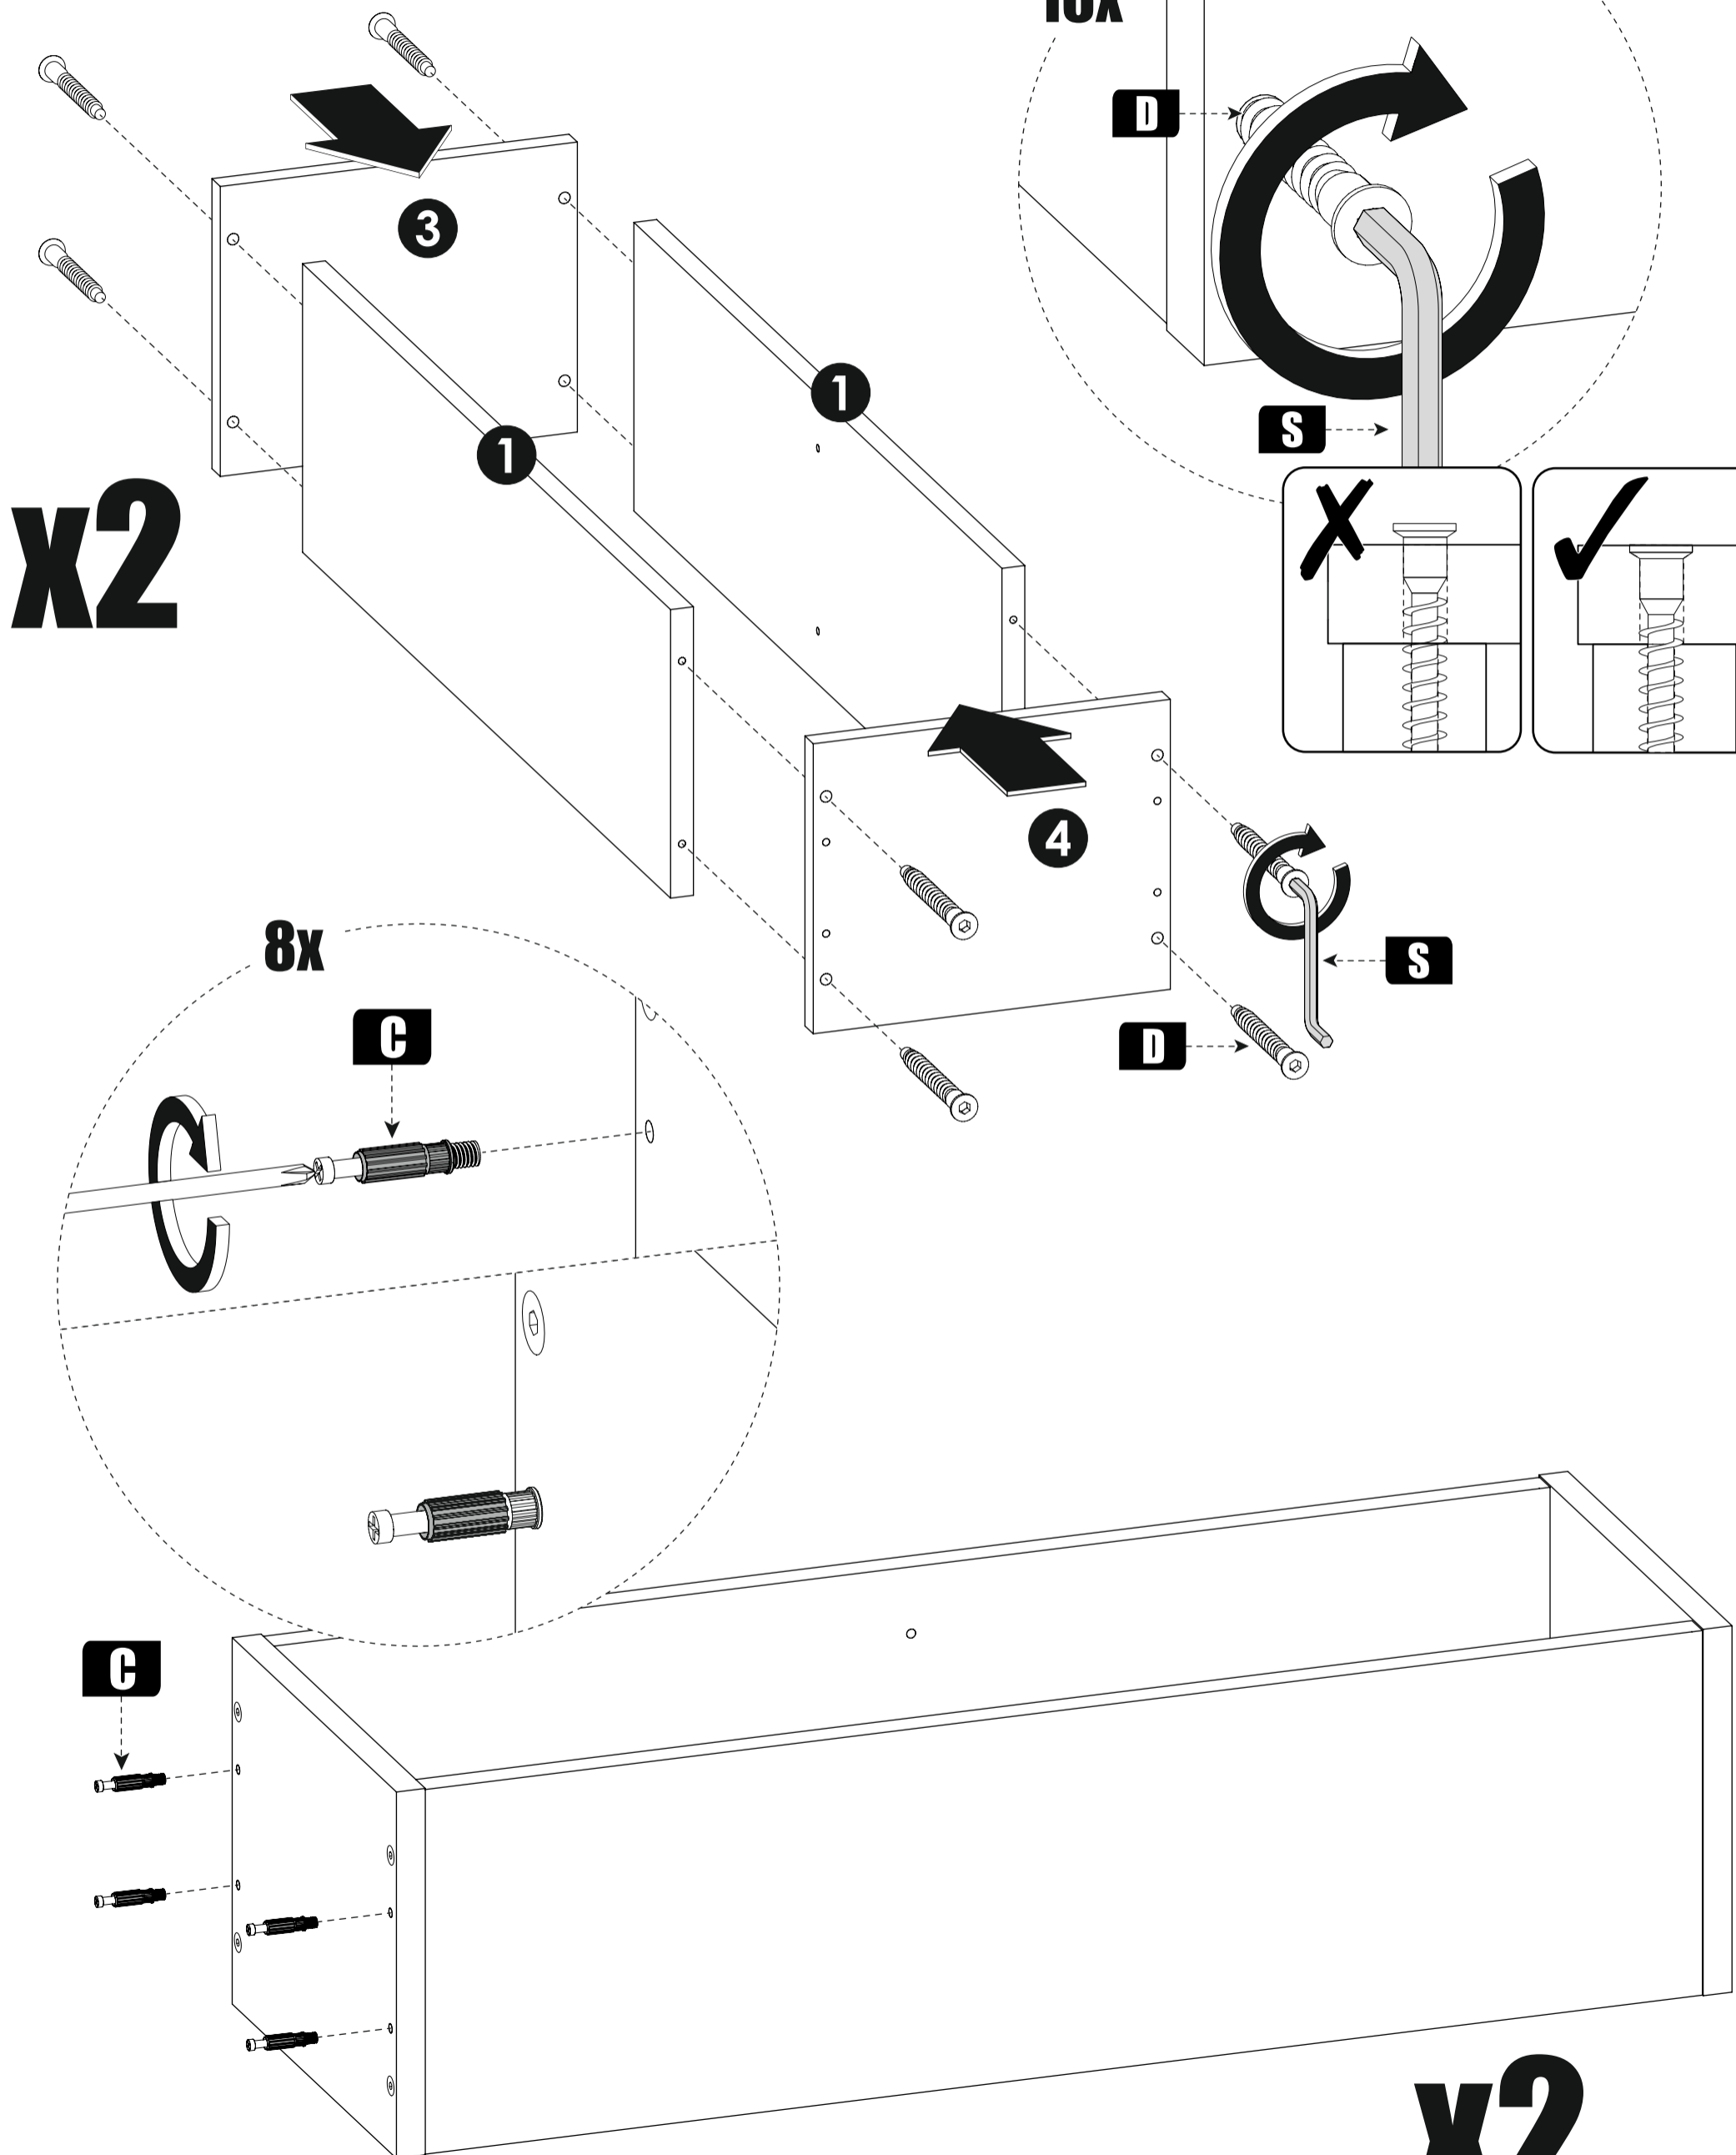

Стяжка эксцентриковая

9

Уголок овербаланс

1

Шуруп 4x16

13

Дюбель 6x52

1

Ключ для евровинта

1

№	Наименование	Код детали	Габриты	Кол-во
1	Боковина	21-SK02.01	708x202	4
2	Боковина	21-SK02.02	734x202	2
3	Крышка	10-SK08.03	250x203	2
4	Крышка	10-SK08.04	250x203	2
5	Полка	10-SK08.05	216x202	3
6	Фасад	21-SK02.03	388x244	2
7	Задняя стенка	10-SK08.08	729x244	2
8	Задняя стенка	10-SK08.09	748x244	1
9				

1

x2

16x

8x

x2

2

M **8**

Стяжка эксцентриковая