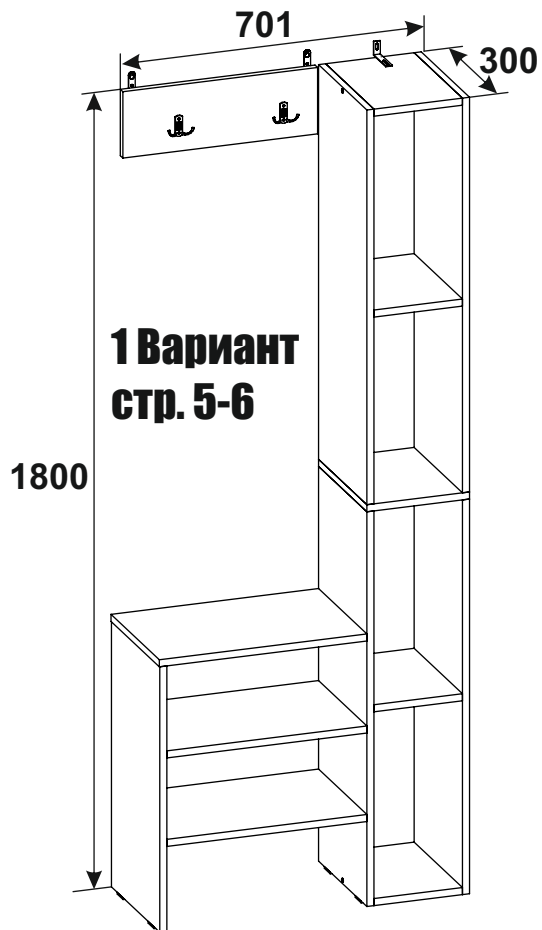

# Вешалка «Салоу»

Сканируй QR-код и собери с помощью видео-инструкции:

**1 Вариант  
стр. 5-6**

**2 Вариант  
стр. 7-8**

Спасибо, что выбрали нас!  
Будем благодарны, если оставите  
положительный отзыв!

Остались вопросы?  
Напишите нам на почту [dsmebel02@mail.ru](mailto:dsmebel02@mail.ru)  
С радостью Вам поможем!

№	Наименование	Габриты	Кол-во
1	Боковая стенка	892x300	1
2	Боковая стенка	892x300	1
3	Боковая стенка	892x300	1
4	Боковая стенка	892x300	1
5	Боковая стенка	600x300	1
6	Крышка	469x300	1
7	Вязка	452x300	2
8	Панель декоративная	150x440	1
9	Крышка	300x232	1
10	Вязка	300x200	4