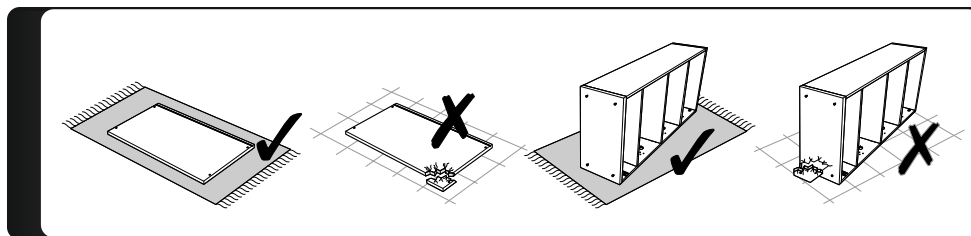

# Вешалка «Салоу»

Сканируй QR-код и собери с помощью видео-инструкции:

**1 Вариант  
стр. 5-6**

**2 Вариант  
стр. 7-8**

Спасибо, что выбрали нас!  
Будем благодарны, если оставите  
положительный отзыв!

Остались вопросы?  
Напишите нам на почту [dsmebel02@mail.ru](mailto:dsmebel02@mail.ru)  
С радостью Вам поможем!

№	Наименование	Габриты	Кол-во
1	Боковая стенка	892x300	1
2	Боковая стенка	892x300	1
3	Боковая стенка	892x300	1
4	Боковая стенка	892x300	1
5	Боковая стенка	600x300	1
6	Крышка	469x300	1
7	Вязка	452x300	2
8	Панель декоративная	150x440	1
9	Крышка	300x232	1
10	Вязка	300x200	4