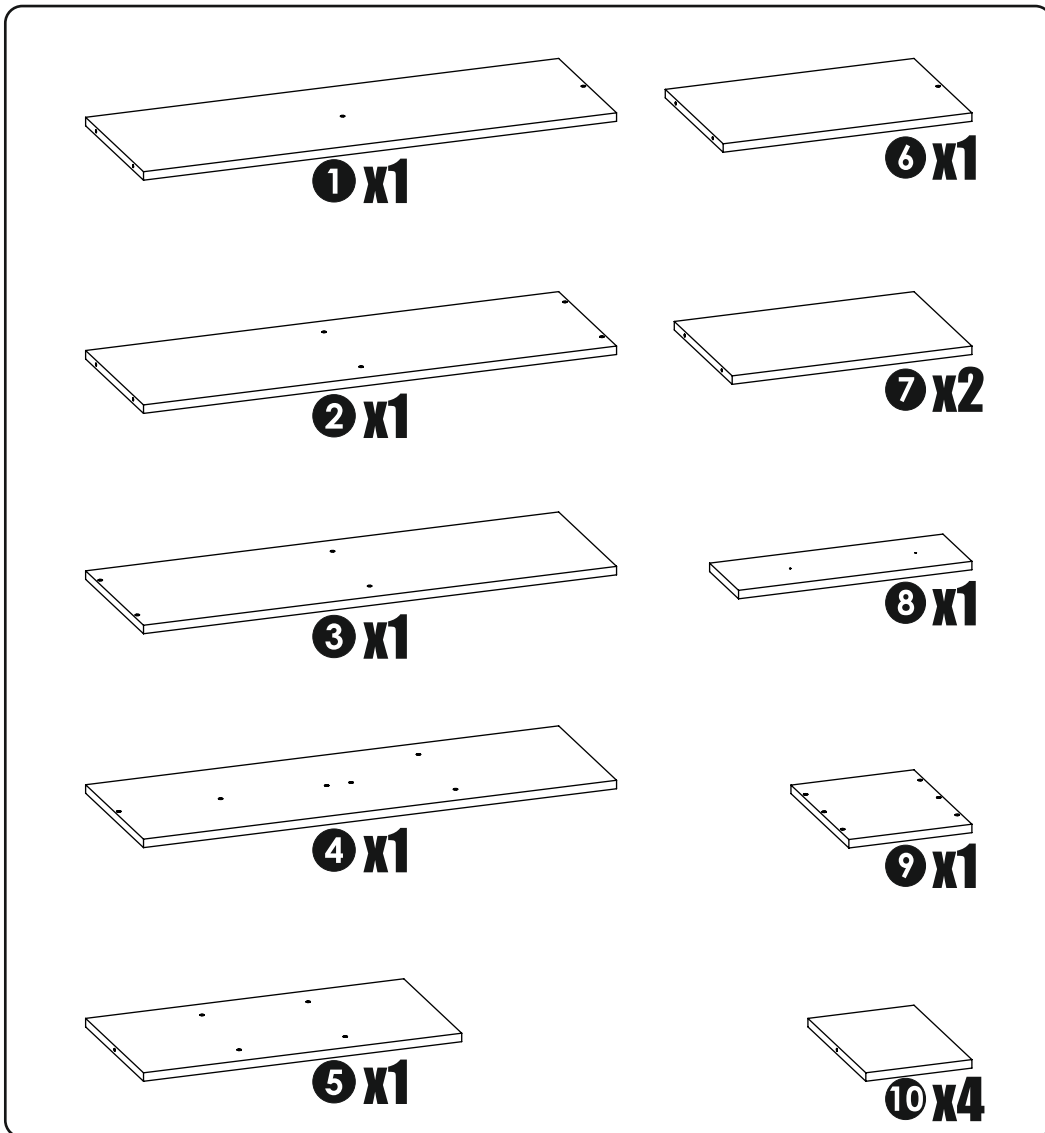

№	Наименование	Габриты	Кол-во
1	Боковая стенка	892x300	1
2	Боковая стенка	892x300	1
3	Боковая стенка	892x300	1
4	Боковая стенка	892x300	1
5	Боковая стенка	600x300	1
6	Крышка	469x300	1
7	Вязка	452x300	2
8	Панель декоративная	150x440	1
9	Крышка	300x232	1
10	Вязка	300x200	4