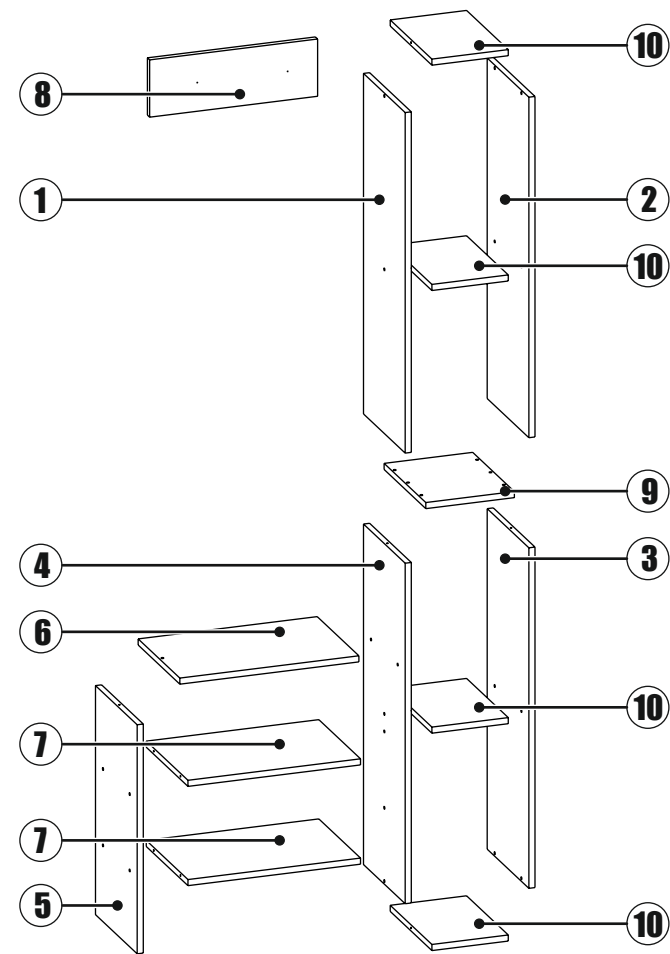

# Вешалка «Салоу»

Сканируй QR-код и собери с помощью видео-инструкции:

**1 Вариант  
стр. 5-6**

**2 Вариант  
стр. 7-8**

Спасибо, что выбрали нас!  
Будем благодарны, если оставите  
положительный отзыв!

Остались вопросы?  
Напишите нам на почту [dsmebel02@mail.ru](mailto:dsmebel02@mail.ru)  
С радостью Вам поможем!

№	Наименование	Габриты	Кол-во
1	Боковая стенка	892x300	1
2	Боковая стенка	892x300	1
3	Боковая стенка	892x300	1
4	Боковая стенка	892x300	1
5	Боковая стенка	600x300	1
6	Крышка	469x300	1
7	Вязка	452x300	2
8	Панель декоративная	150x440	1
9	Крышка	300x232	1
10	Вязка	300x200	4