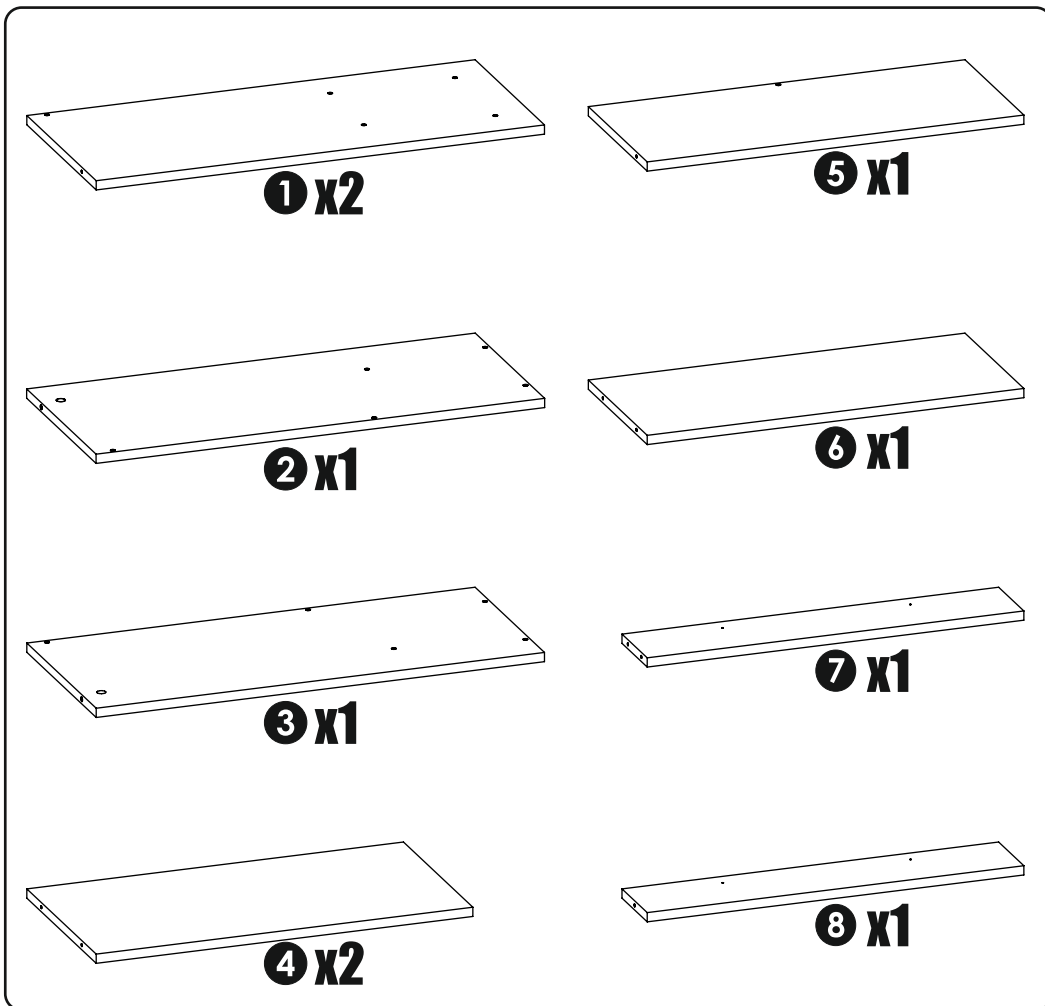

№	Наименование	Габриты	Кол-во
1	Боковая стенка	776x330	2
2	Боковая стенка	776x330	1
3	Боковая стенка	776x330	1
4	Вязка	652x330	2
5	Вязка	652x280	1
6	Вязка	652x280	1
7	Планка	652x120	1
8	Планка	652x120	1