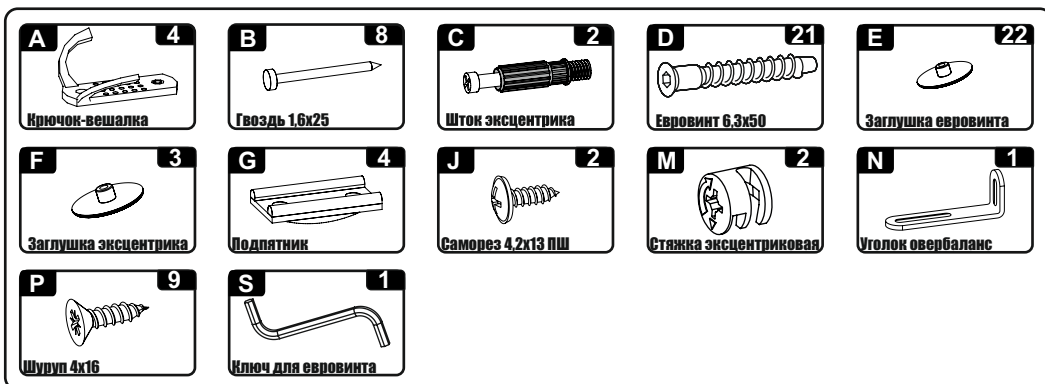

№	Наименование	Габриты	Кол-во
1	Боковая стенка	776x330	2
2	Боковая стенка	776x330	1
3	Боковая стенка	776x330	1
4	Вязка	652x330	2
5	Вязка	652x280	1
6	Вязка	652x280	1
7	Планка	652x120	1
8	Планка	652x120	1