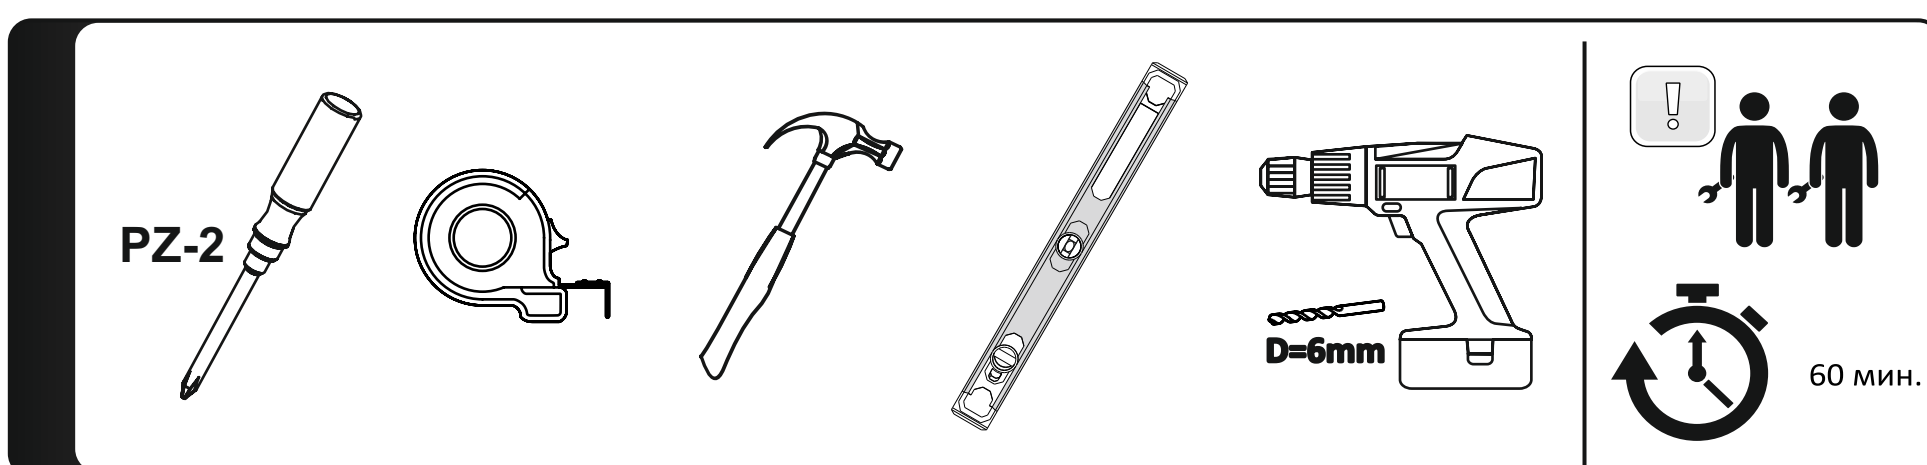

Обращаем Ваше внимание, что:

1. Возврат мебели надлежащего качества возможен в течение 14 календарных дней со дня получения заказа, если товар не был в употреблении, а также сохранён товарный вид, его потребительские свойства, фабричная упаковка и ярлыки;

2. Мебель, подвергшаяся самостоятельной сборке и разборке, теряет первоначальный товарный вид и считается бывшей в употреблении, в связи с чем возврату не подлежит.

3. Возврат мебели ненадлежащего качества (с производственным браком или недокомплектом) возможен в соответствии с требованиями Закона РФ «О защите прав потребителей».

4. Для оформления возврата или обмена необходимо направить обращение через личный кабинет на маркетплейсе или по контактам, указанным в сопроводительной документации.

5. Все спорные ситуации рассматриваются индивидуально. Мы ценим каждого покупателя и готовы ответить на все вопросы по почте или в чате маркетплейса.

6. Во избежание опрокидывания закрепить к стене.