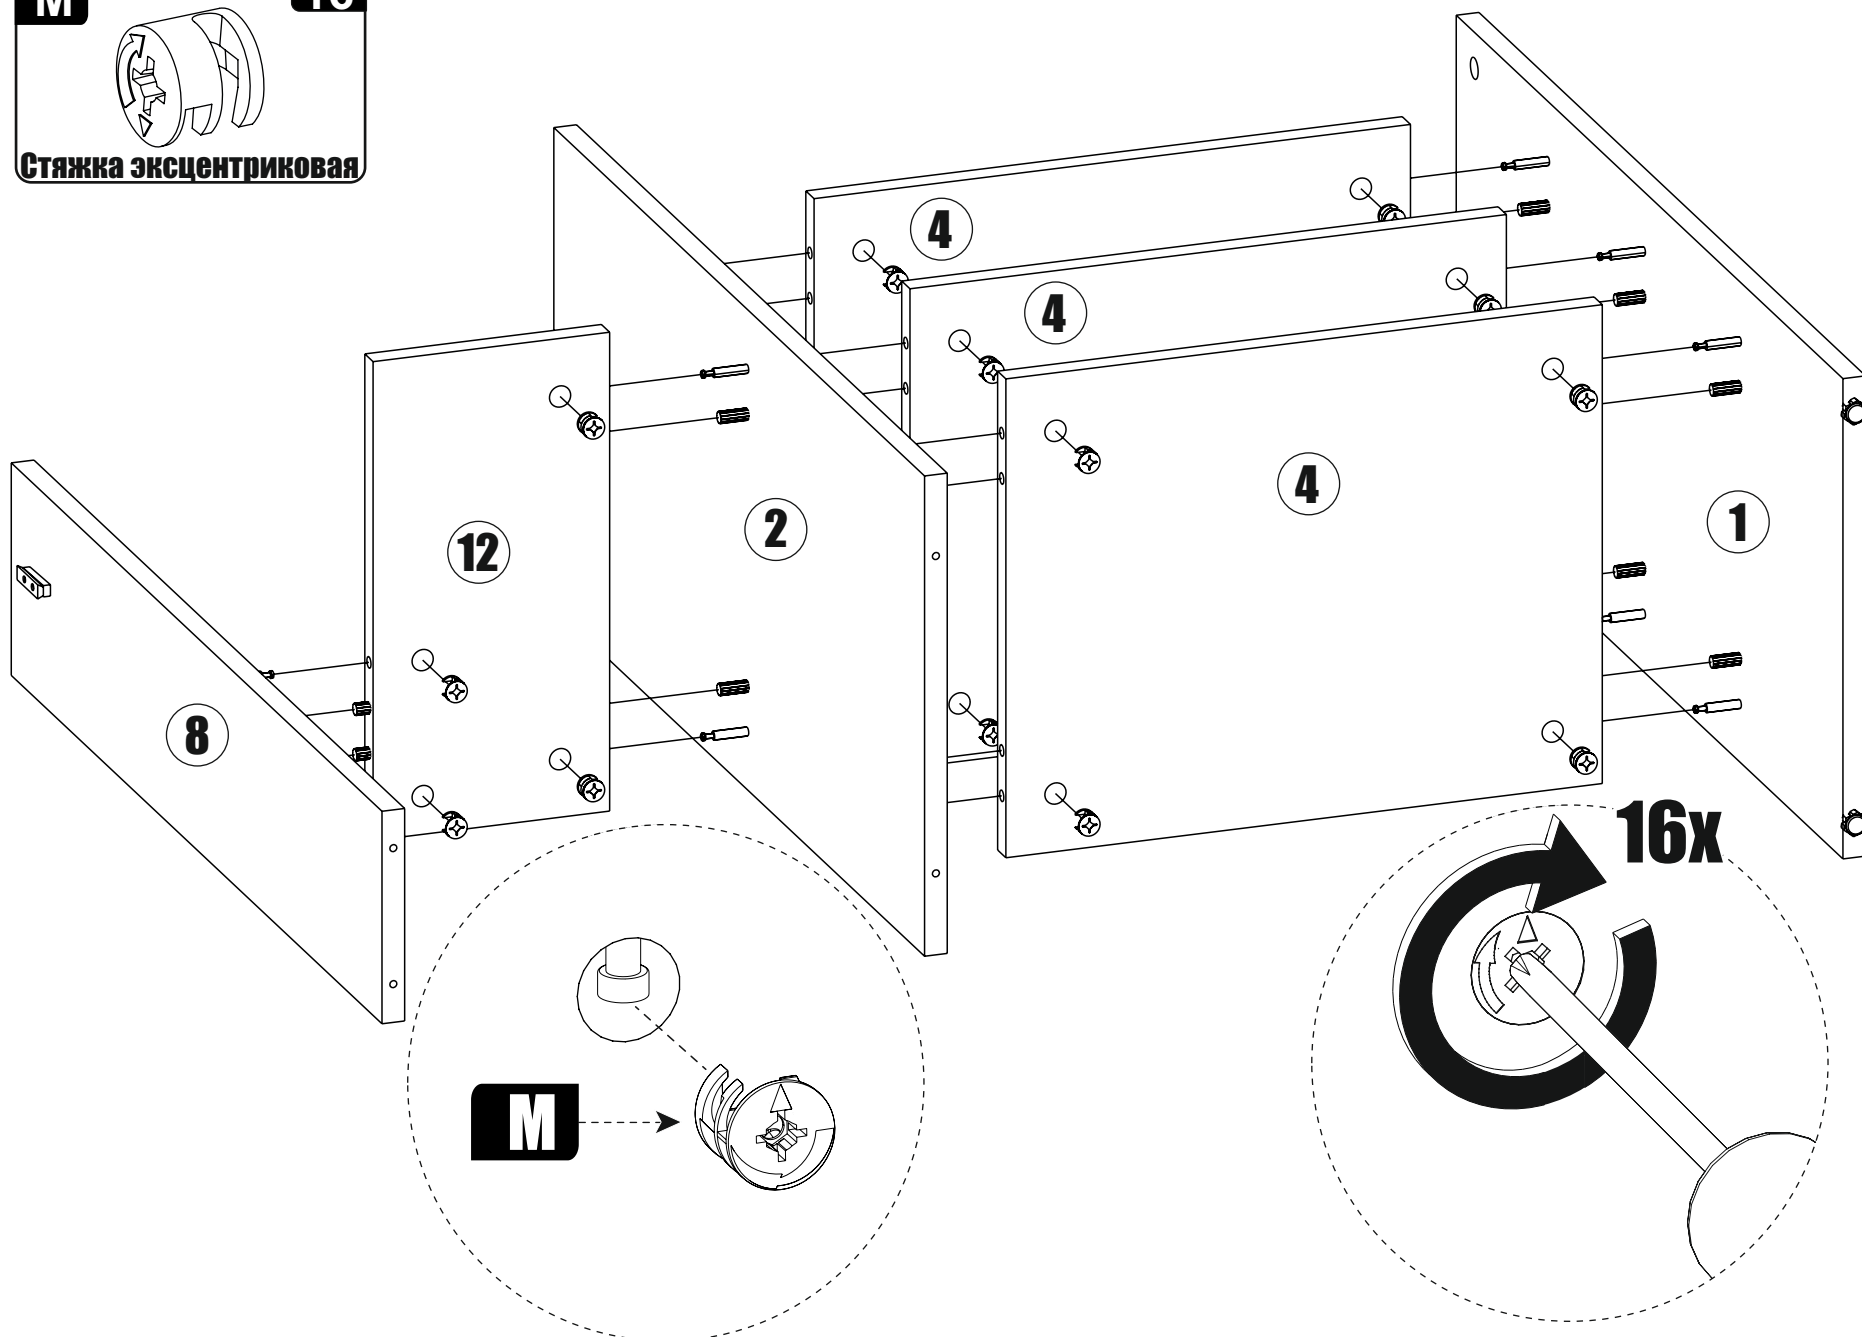

3

M

16

Стяжка эксцентриковая