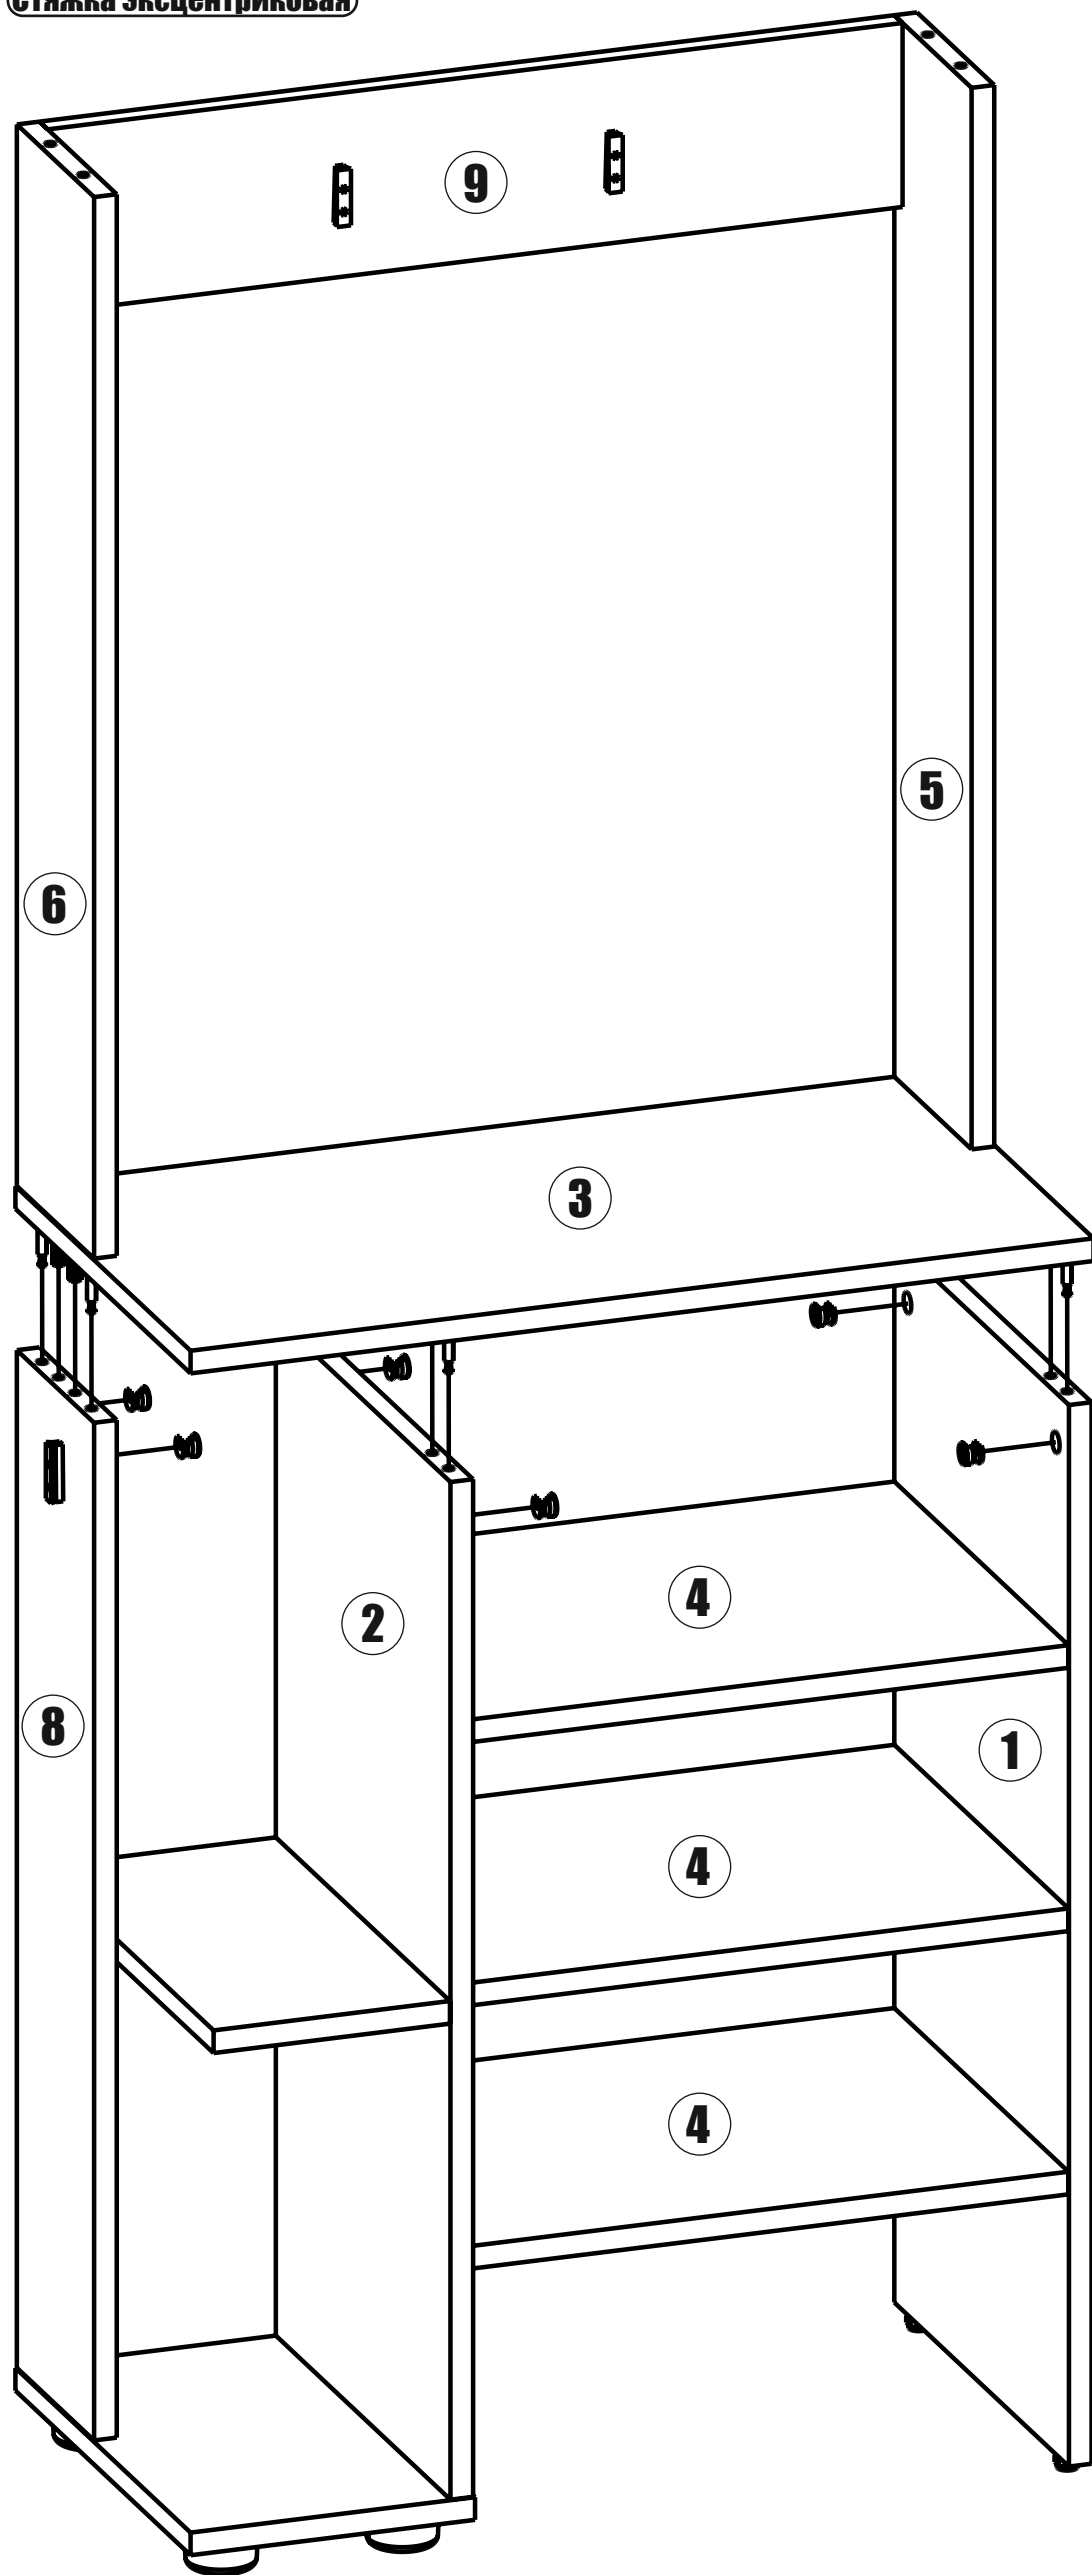

7

M

6

Стяжка эксцентриковая