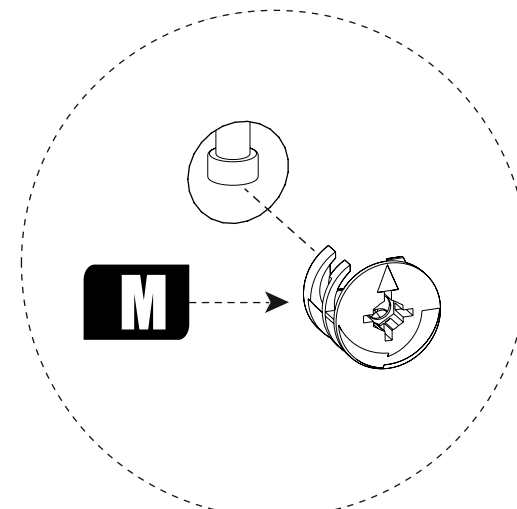

4

Шуруп 4x30

№	Наименование	Габриты	Кол-во
1	Бок правый	750x339	1
2	Перегородка	719x339	1
3	Крышка	340x638	1
4	Вязка	338x421	3
5	Бок правый	750x150	1
6	Бок левый	750x150	1
7	Крышка	175x638	1
8	Бок левый	719x150	1
9	Планка	130x604	1
10	Планка	130x604	1
11	Дно	340x201	1
12	Вязка	338x167	1
13	Бок левый	294x150	1
14	Бок правый	294x150	1

3**M****16**

Стяжка эксцентриковая

**4****D****4**

Евровинт 6,3x50

S**1**

Ключ для евровинта

H**4**

Опора ПВХ

R**4**

Шуруп 4x30

5

6

7

M

6

Стяжка эксцентриковая