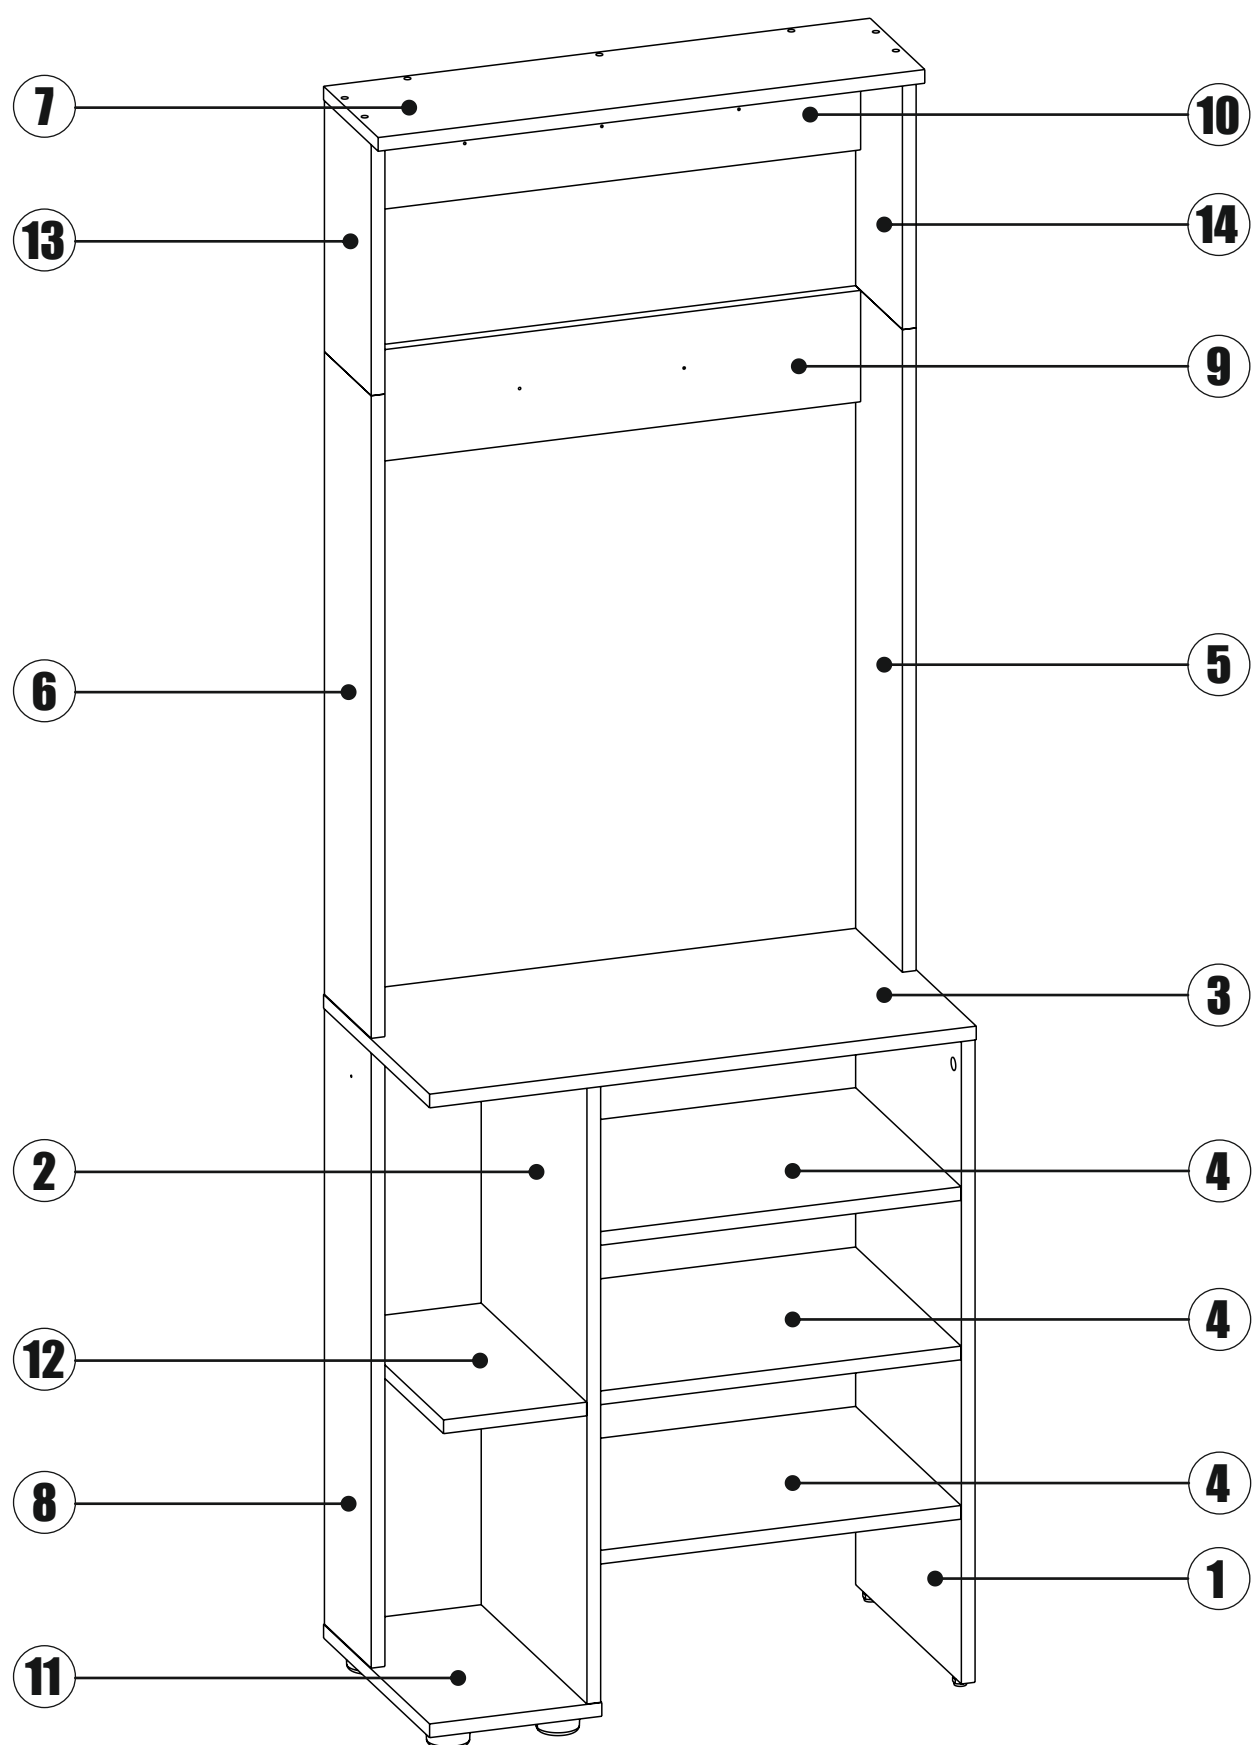

4

Шуруп 4x30

№	Наименование	Габриты	Кол-во
1	Бок правый	750x339	1
2	Перегородка	719x339	1
3	Крышка	340x638	1
4	Вязка	338x421	3
5	Бок правый	750x150	1
6	Бок левый	750x150	1
7	Крышка	175x638	1
8	Бок левый	719x150	1
9	Планка	130x604	1
10	Планка	130x604	1
11	Дно	340x201	1
12	Вязка	338x167	1
13	Бок левый	294x150	1
14	Бок правый	294x150	1