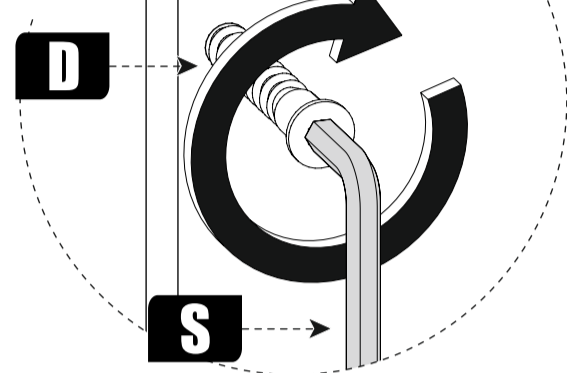

**Заглушка евровинта**

**Заглушка эксцентрика**

**Шкант 8x50**

**Стяжка эксцентриковая**

**Уголок овербаланс**

**Ключ для евровинта**

**Саморез 4,2x13 ПШ**

№	Наименование	Габриты	Кол-во
<b>1</b>	Боковая стенка	968x280	1
<b>2</b>	Боковая стенка	968x280	1
<b>3</b>	Боковая стенка	816x280	1
<b>4</b>	Боковая стенка	816x280	1
<b>5</b>	Боковая стенка	816x280	1
<b>6</b>	Боковая стенка	576x280	1
<b>7</b>	Вязка	568x280	1
<b>8</b>	Вязка	568x280	1
<b>9</b>	Крышка	384x280	1
<b>10</b>	Вязка	352x280	2
<b>11</b>	Планка	150x200	1
<b>12</b>	Планка	80x200	1

**1**

**2x**

**2**

**4x**

**3**

**4**

**5**

**6**