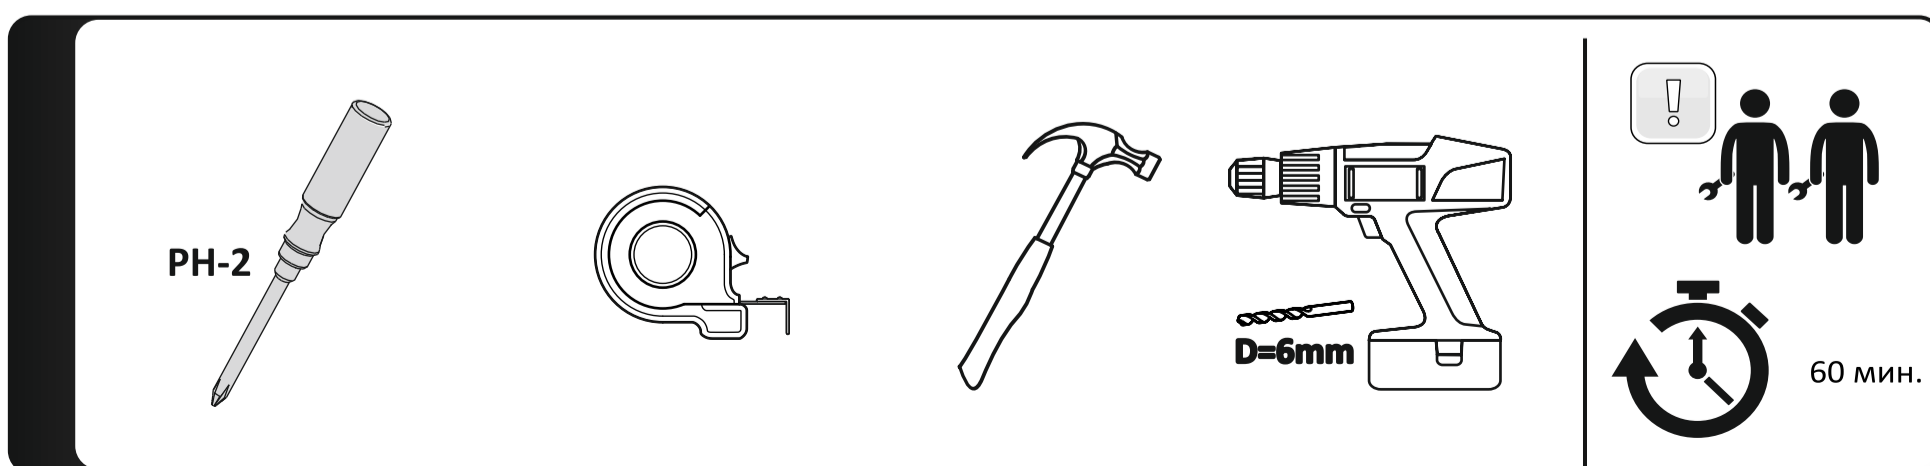

Обращаем Ваше внимание, что возврат товара надлежащего качества возможен в течение 14 дней после вскрытия упаковки исключительно при соблюдении закрепленных условий Законом «О защите прав потребителей», а именно, если указанный товар не был в употреблении, сохранены его товарный вид, потребительские свойства, а также имеется товарный чек либо иной подтверждающий оплату указанного товара документ.

Также для возврата товара необходимо соблюдение следующих условий:

- покупка не была использована Покупателем, сборка мебели не производилась Покупателем;
- сохранен товарный вид и потребительские свойства товара, какие-либо дефекты на материалах отсутствуют.

При соблюдении указанных условий, Продавцом будет принят товар и произведен возврат уплаченной за указанный товар денежной суммы в течение трех дней со дня возврата указанного товара.

Важно! Товар не подлежит возврату в случае его сборки Покупателем.