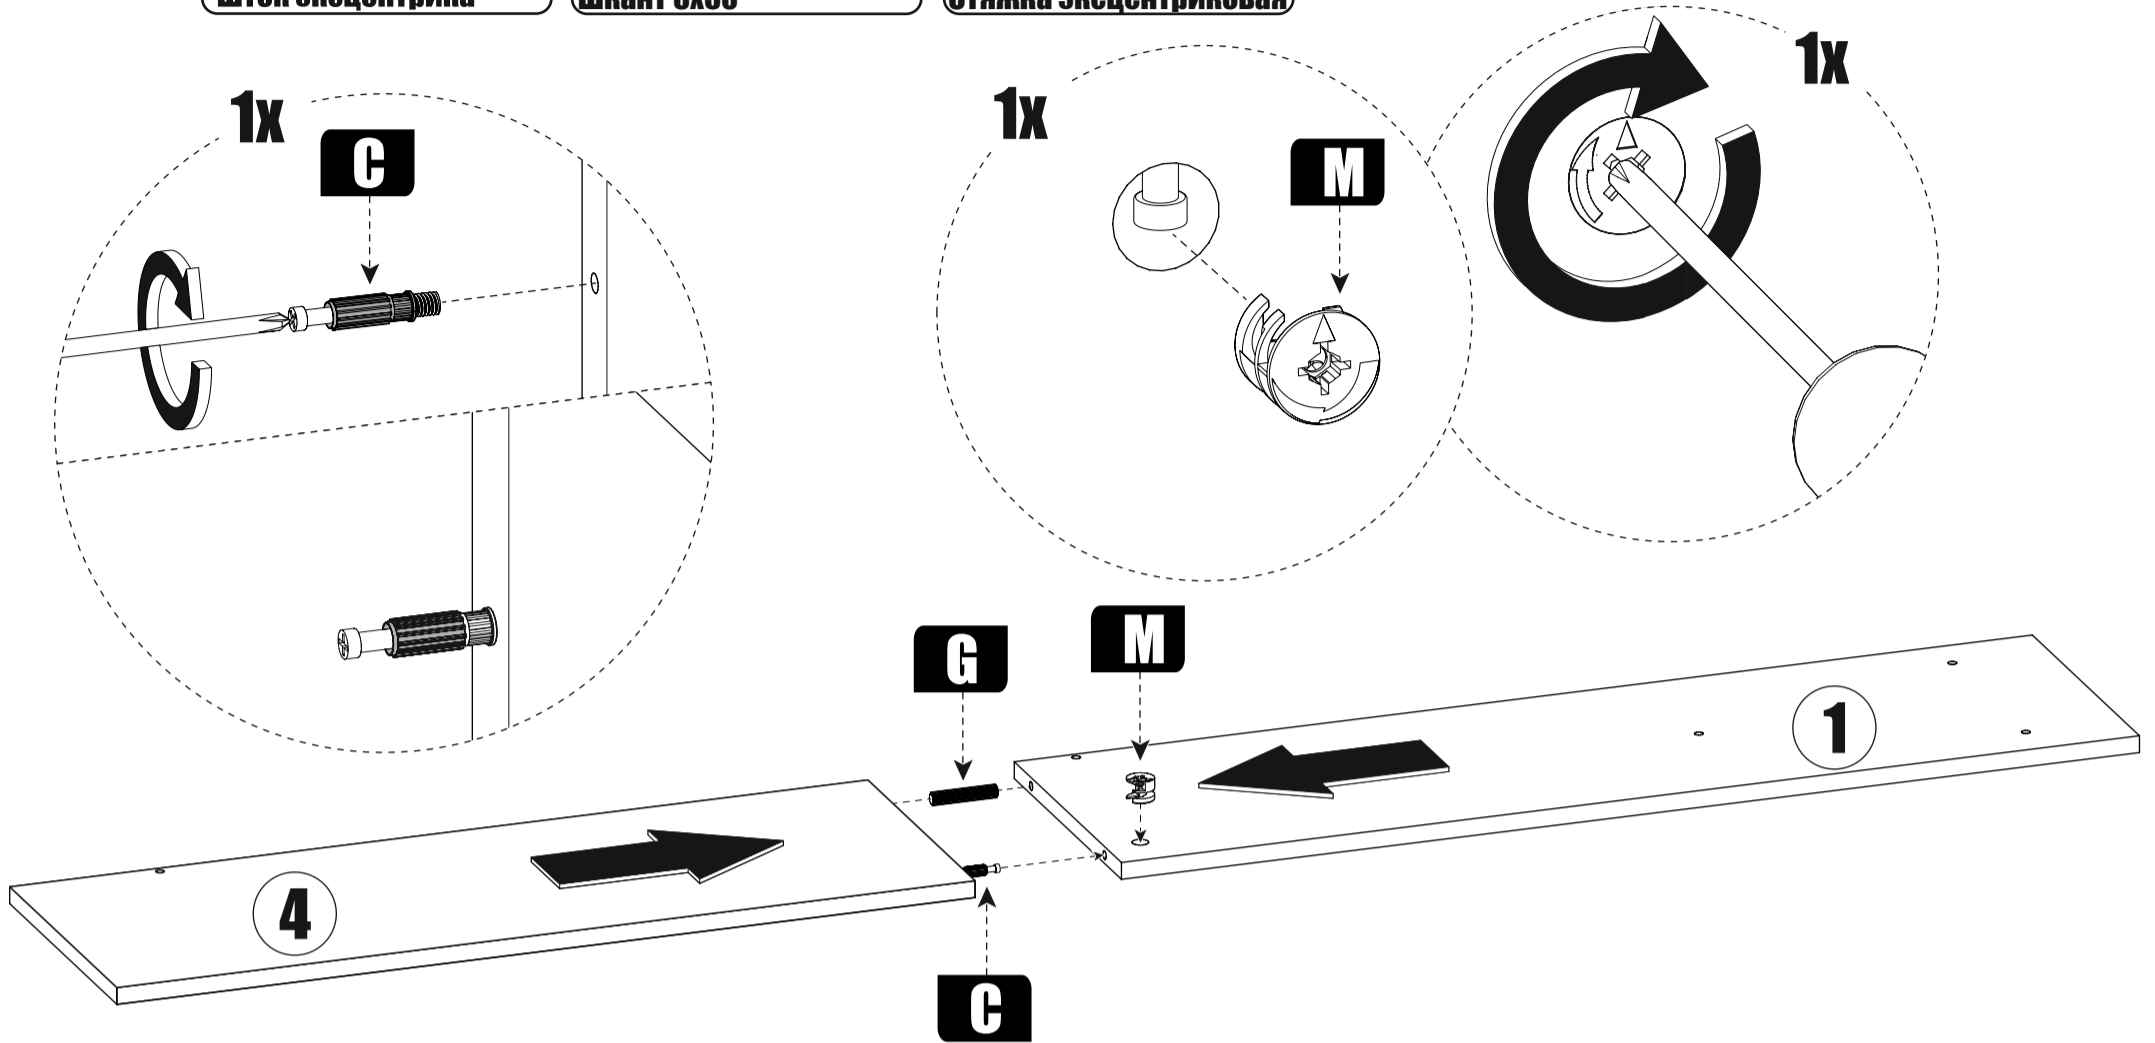

**Заглушка евровинта**

**Заглушка эксцентрика**

**Шкант 8x50**

**Стяжка эксцентриковая**

**Уголок овербаланс**

**Ключ для евровинта**

**Саморез 4,2x13 ПШ**

№	Наименование	Габриты	Кол-во
<b>1</b>	Боковая стенка	968x280	1
<b>2</b>	Боковая стенка	968x280	1
<b>3</b>	Боковая стенка	816x280	1
<b>4</b>	Боковая стенка	816x280	1
<b>5</b>	Боковая стенка	816x280	1
<b>6</b>	Боковая стенка	576x280	1
<b>7</b>	Вязка	568x280	1
<b>8</b>	Вязка	568x280	1
<b>9</b>	Крышка	384x280	1
<b>10</b>	Вязка	352x280	2
<b>11</b>	Планка	150x200	1
<b>12</b>	Планка	80x200	1

**1**

**2x**

**2**

**4x**

**3**

**4**

**5**

**6**

**Закрепить к стене во избежание опрокидывания!**  
 Крепёж к стене в комплект не входит, приобретается отдельно в зависимости от материала поверхности.

**1**

**2x**

**D**

**S**

**2**

**4x**

**D**