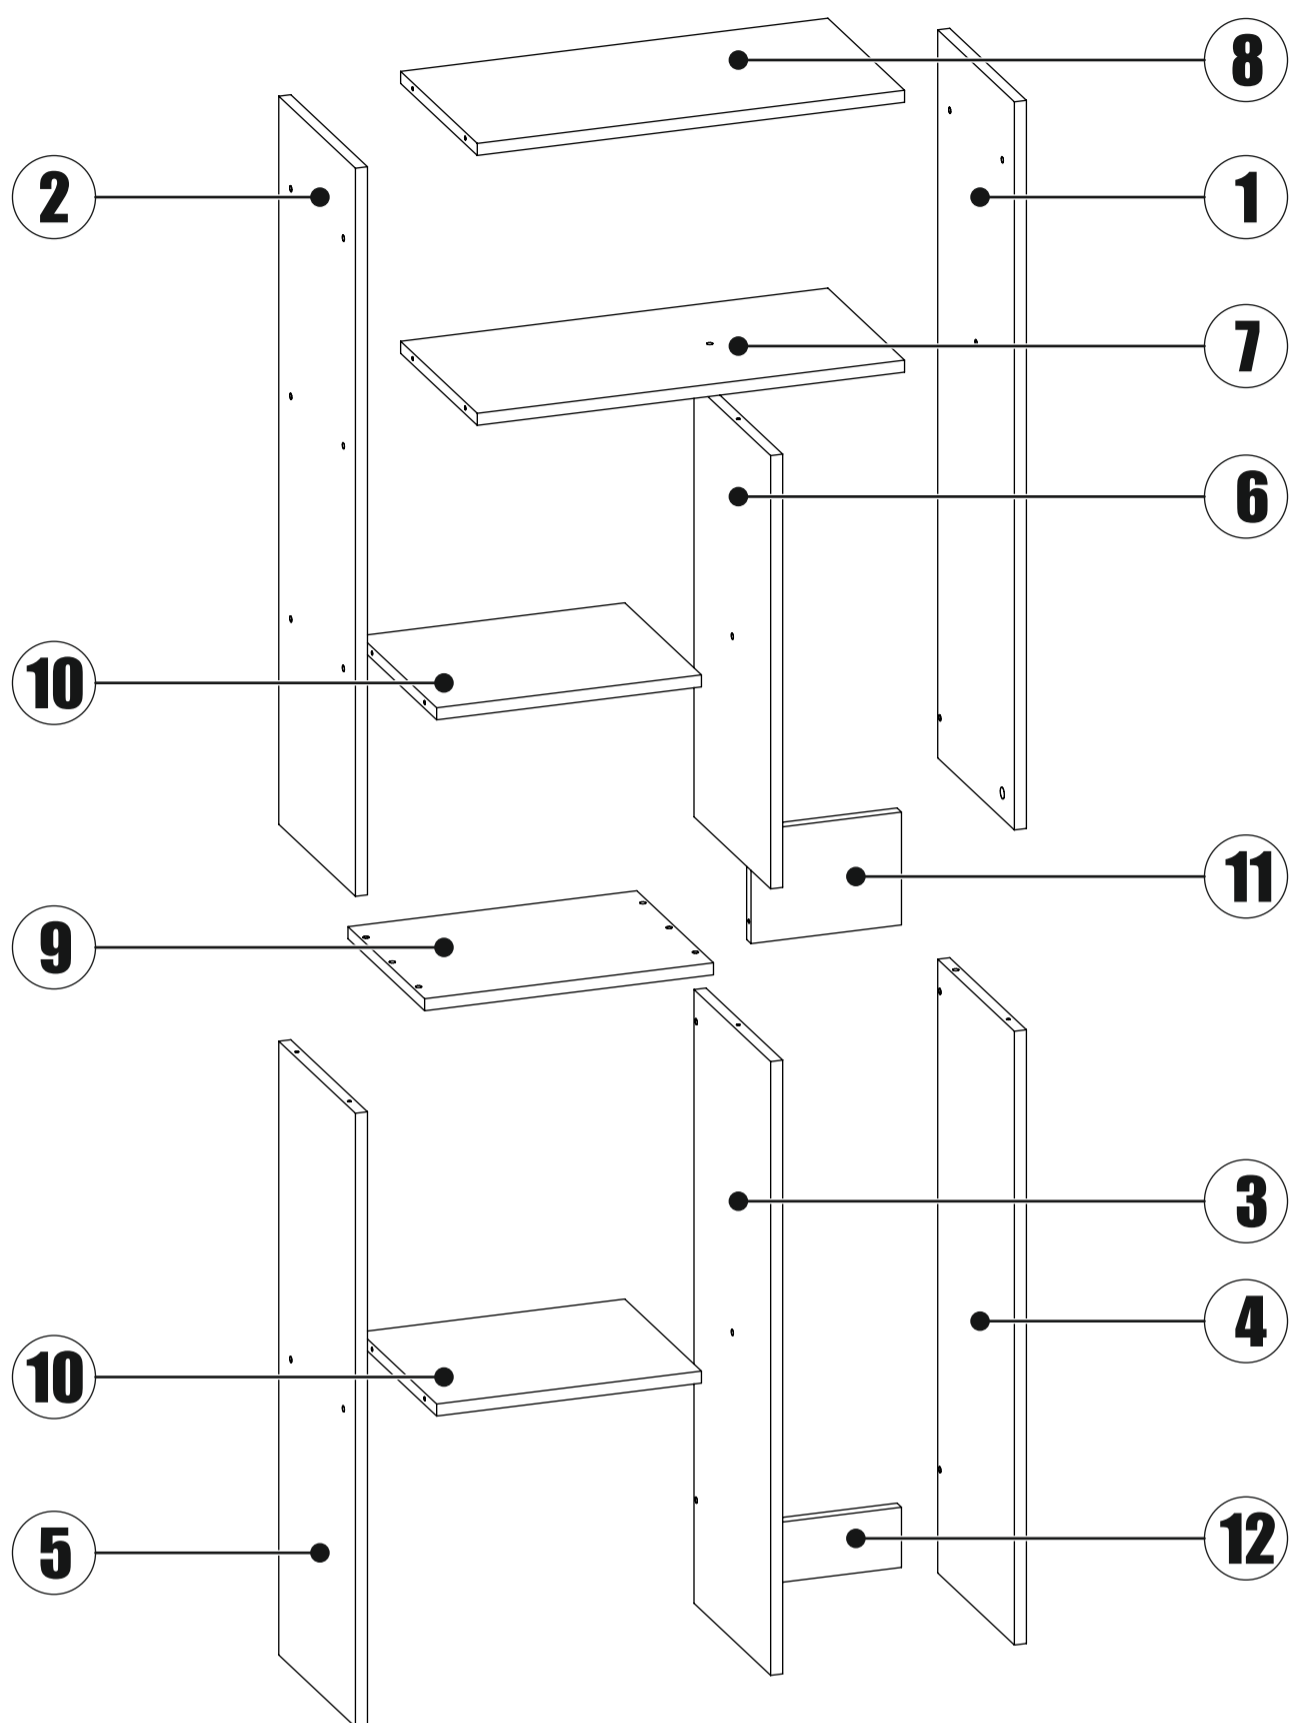

**Заглушка евровинта**

**Заглушка эксцентрика**

**Шкант 8x50**

**Стяжка эксцентриковая**

**Уголок овербаланс**

**Ключ для евровинта**

**Саморез 4,2x13 ПШ**

№	Наименование	Габриты	Кол-во
<b>1</b>	Боковая стенка	968x280	1
<b>2</b>	Боковая стенка	968x280	1
<b>3</b>	Боковая стенка	816x280	1
<b>4</b>	Боковая стенка	816x280	1
<b>5</b>	Боковая стенка	816x280	1
<b>6</b>	Боковая стенка	576x280	1
<b>7</b>	Вязка	568x280	1
<b>8</b>	Вязка	568x280	1
<b>9</b>	Крышка	384x280	1
<b>10</b>	Вязка	352x280	2
<b>11</b>	Планка	150x200	1
<b>12</b>	Планка	80x200	1

**1**

**2x**

**2**

**4x**

**3**

**4**

**5**

**6**