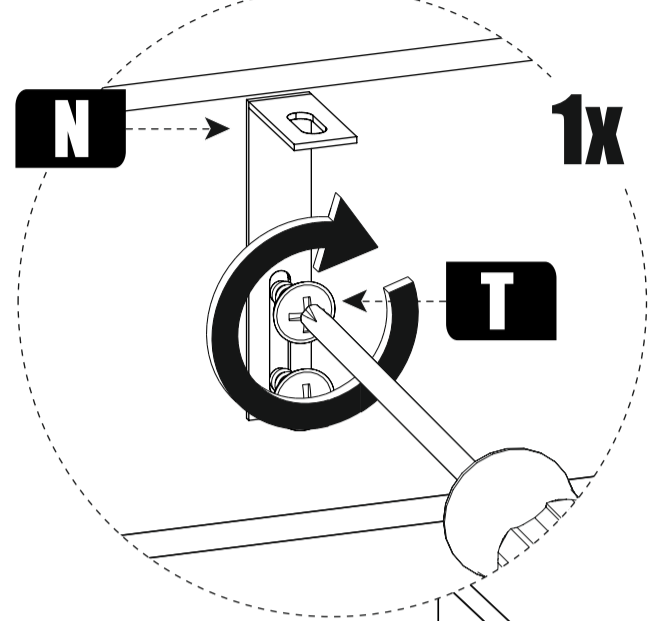

**Заглушка евровинта**

**Заглушка эксцентрика**

**Шкант 8x50**

**Стяжка эксцентриковая**

**Уголок овербаланс**

**Ключ для евровинта**

**Саморез 4,2x13 ПШ**

№	Наименование	Габриты	Кол-во
<b>1</b>	Боковая стенка	968x280	1
<b>2</b>	Боковая стенка	968x280	1
<b>3</b>	Боковая стенка	816x280	1
<b>4</b>	Боковая стенка	816x280	1
<b>5</b>	Боковая стенка	816x280	1
<b>6</b>	Боковая стенка	576x280	1
<b>7</b>	Вязка	568x280	1
<b>8</b>	Вязка	568x280	1
<b>9</b>	Крышка	384x280	1
<b>10</b>	Вязка	352x280	2
<b>11</b>	Планка	150x200	1
<b>12</b>	Планка	80x200	1

**1**

**2x**

**2**

**4x**

**3**

**4**

**5**

**6**

**Закрепить к стене во избежание опрокидывания!**  
 Крепёж к стене в комплект не входит, приобретается отдельно в зависимости от материала поверхности.

**1**

**2x**

**D**

**S**

**2**

**4x**

**D**