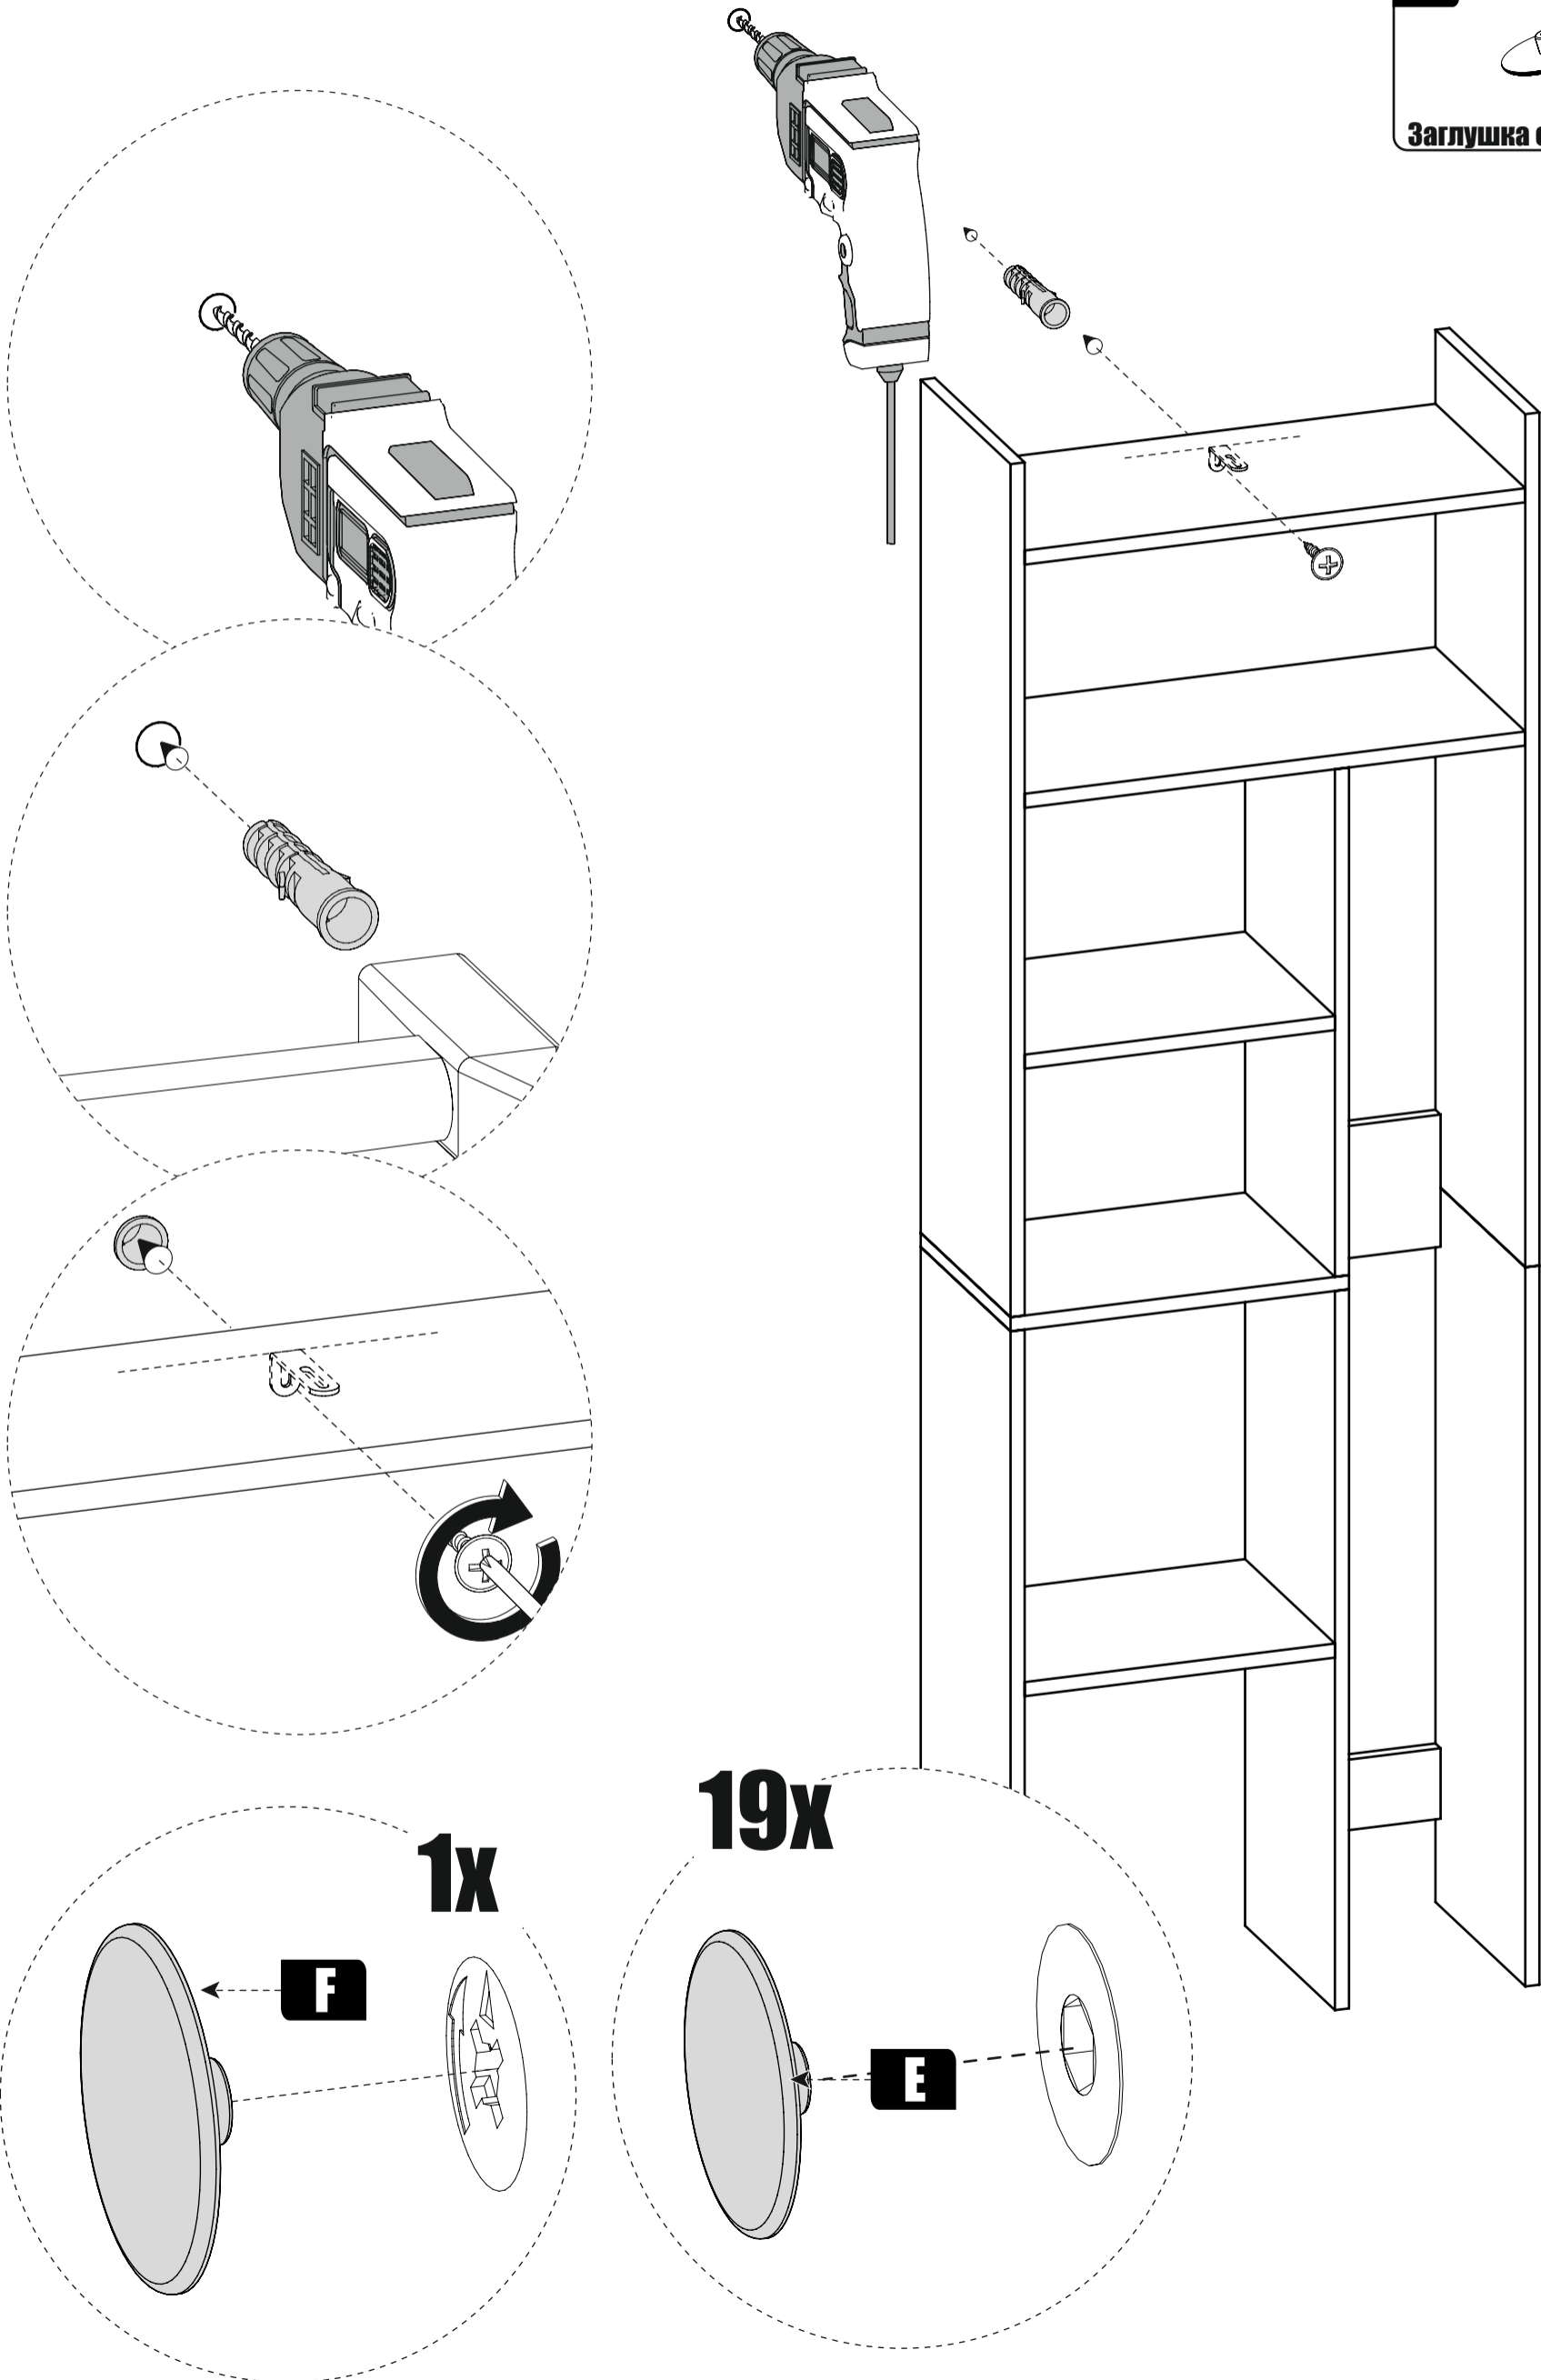

6

Закрепить к стене во избежание опрокидывания!
Крепёж к стене в комплект не входит, приобретается отдельно в зависимости от материала поверхности.