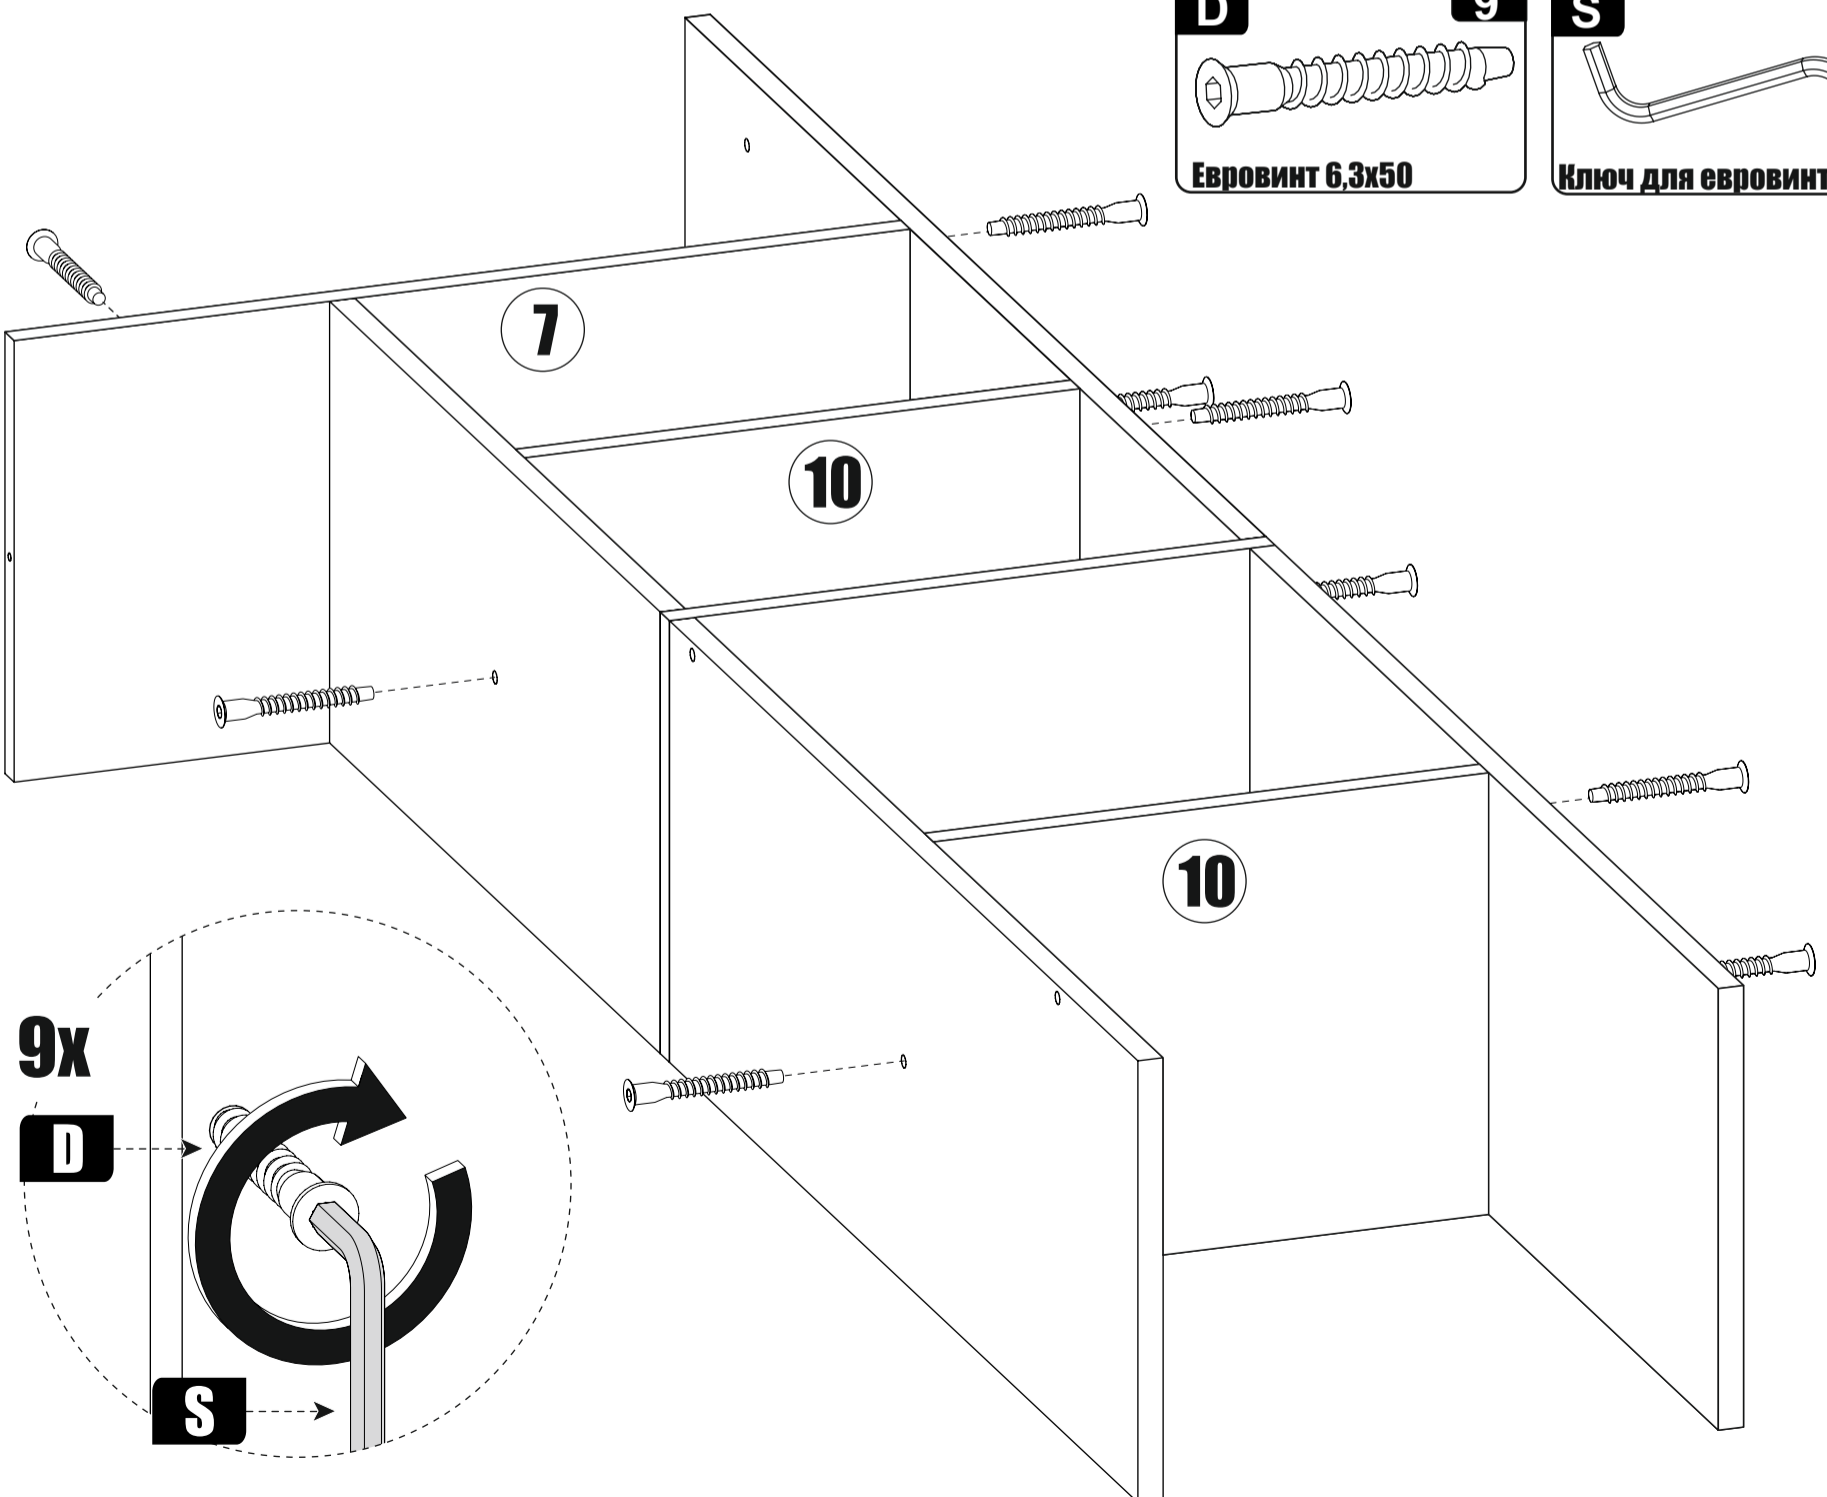

**Заглушка евровинта**

**Заглушка эксцентрика**

**Шкант 8x50**

**Стяжка эксцентриковая**

**Уголок овербаланс**

**Ключ для евровинта**

**Саморез 4,2x13 ПШ**

№	Наименование	Габриты	Кол-во
<b>1</b>	Боковая стенка	968x280	1
<b>2</b>	Боковая стенка	968x280	1
<b>3</b>	Боковая стенка	816x280	1
<b>4</b>	Боковая стенка	816x280	1
<b>5</b>	Боковая стенка	816x280	1
<b>6</b>	Боковая стенка	576x280	1
<b>7</b>	Вязка	568x280	1
<b>8</b>	Вязка	568x280	1
<b>9</b>	Крышка	384x280	1
<b>10</b>	Вязка	352x280	2
<b>11</b>	Планка	150x200	1
<b>12</b>	Планка	80x200	1

**1**

**2x**

**2**

**4x**

**3**

**4**

**5**

**6**

**Закрепить к стене во избежание опрокидывания!**  
 Крепёж к стене в комплект не входит, приобретается отдельно в зависимости от материала поверхности.

**1**

**2x**

**D**

**S**

**2**

**4x**

**D**