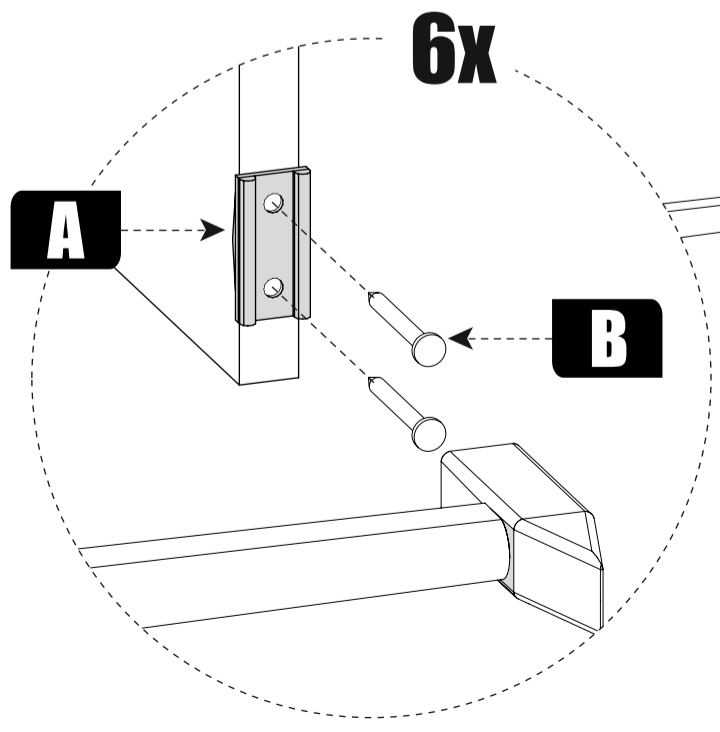

**Заглушка евровинта**

**Заглушка эксцентрика**

**Шкант 8x50**

**Стяжка эксцентриковая**

**Уголок овербаланс**

**Ключ для евровинта**

**Саморез 4,2x13 ПШ**

№	Наименование	Габриты	Кол-во
<b>1</b>	Боковая стенка	968x280	1
<b>2</b>	Боковая стенка	968x280	1
<b>3</b>	Боковая стенка	816x280	1
<b>4</b>	Боковая стенка	816x280	1
<b>5</b>	Боковая стенка	816x280	1
<b>6</b>	Боковая стенка	576x280	1
<b>7</b>	Вязка	568x280	1
<b>8</b>	Вязка	568x280	1
<b>9</b>	Крышка	384x280	1
<b>10</b>	Вязка	352x280	2
<b>11</b>	Планка	150x200	1
<b>12</b>	Планка	80x200	1

**1**

**2x**

**2**

**4x**

**3**

**4**

**5**

**6**

**Закрепить к стене во избежание опрокидывания!**  
 Крепёж к стене в комплект не входит, приобретается отдельно в зависимости от материала поверхности.

**1**

**2x**

**D**

**S**

**2**

**4x**

**D**