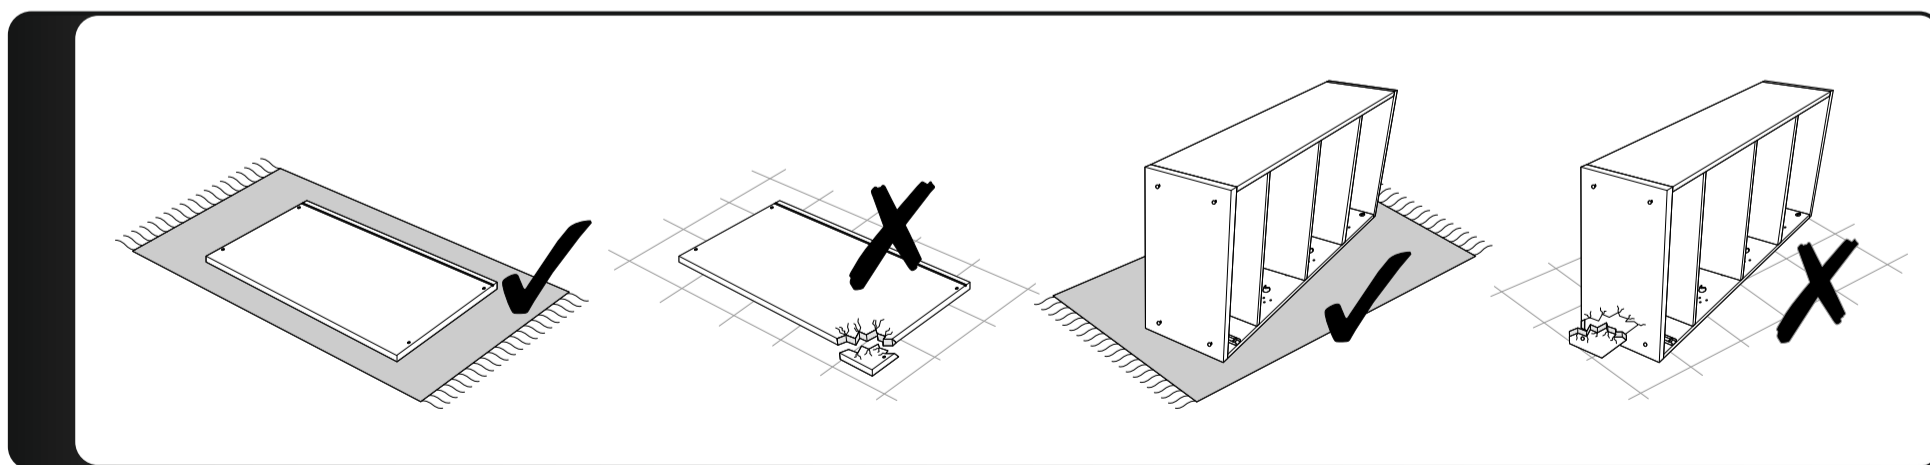

Обращаем Ваше внимание, что возврат товара надлежащего качества возможен в течение 14 дней после вскрытия упаковки исключительно при соблюдении закрепленных условий Законом «О защите прав потребителей», а именно, если указанный товар не был в употреблении, сохранены его товарный вид, потребительские свойства, а также имеется товарный чек либо иной подтверждающий оплату указанного товара документ.

Также для возврата товара необходимо соблюдение следующих условий:

- покупка не была использована Покупателем, сборка мебели не производилась Покупателем;
- сохранен товарный вид и потребительские свойства товара, какие-либо дефекты на материалах отсутствуют.

При соблюдении указанных условий, Продавцом будет принят товар и произведен возврат уплаченной за указанный товар денежной суммы в течение трех дней со дня возврата указанного товара.

Важно! Товар не подлежит возврату в случае его сборки Покупателем.