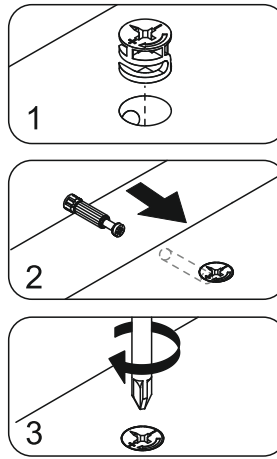

1 2 3	L=mm			
1	540	728	1	1
2	342	728	1	1
3	342	728	1	1
4	601	362	1	1
5	568	128	1	1
6	110	596	1	1
7	568	70	1	1
8	512	70	1	1
9	300	70	2	1
10	541	297	1	1
11	434	434	1	1

1