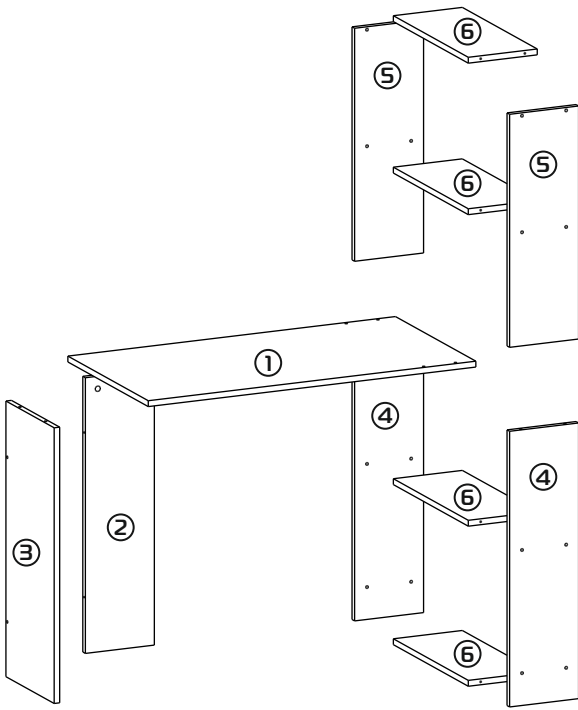

## Стол письменный «Кито»

Размер модуля 950x1400x500 (ШxВxГ)

**Уважаемые покупатели! Идеального качества сборки можно добиться только путем привлечения ПРОФЕССИОНАЛЬНОГО (толкового) сборщика мебели.**

**ОСТОРОЖНО! Во избежание сколов и порчи деталей будьте аккуратны во время сборки.**

25-40 min

**a**

**b**

\* a/b - левый/правый вариант стола

PH2 или PZ2  
 + или +  
 T4 или HEX4  
 \* или \*

Ø6

PH2 или PZ2  
 + или +

- ① 950x500x16 (x1)
- ② 750x200x16 (x1)
- ③ 750x300x16 (x1)
- ④ 750x200x16 (x2)
- ⑤ 634x200x16 (x2)
- ⑥ 200x466x16 (x4)