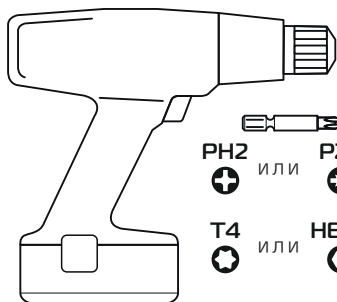

PH2 или PZ2
+ или +
T4 или HEX4
* или *