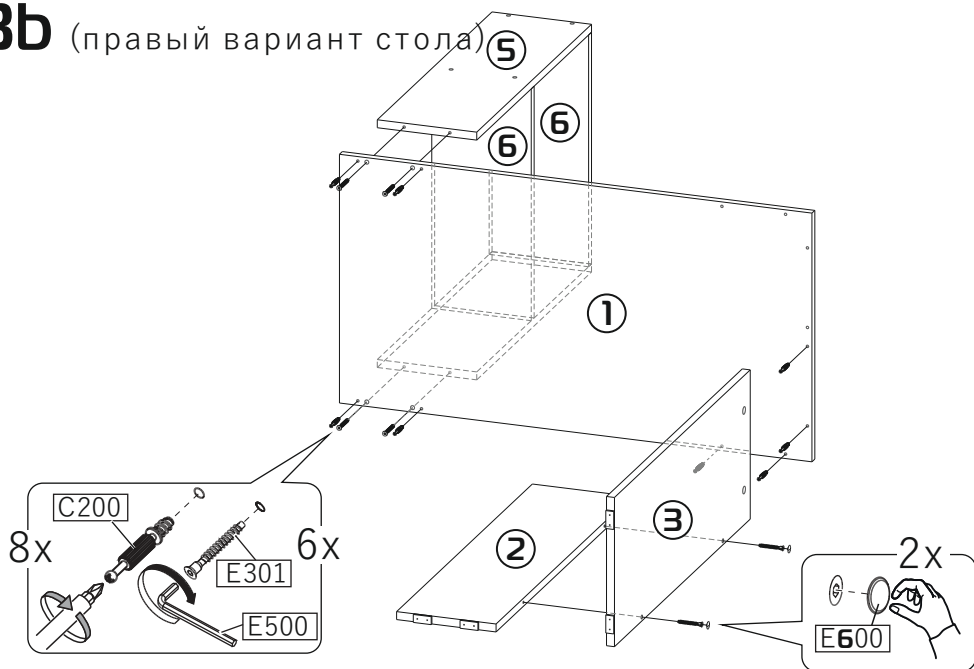

3b (правый вариант стола)