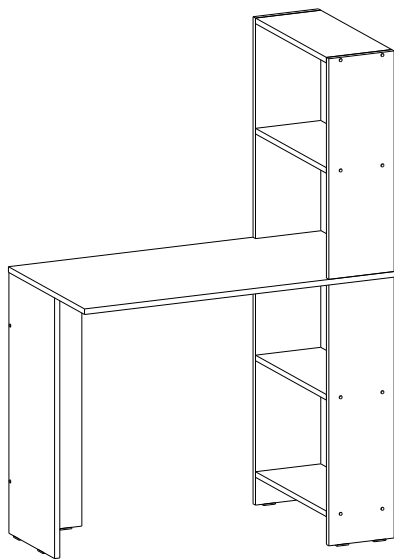

Обращаем Ваше внимание, что возврат товара надлежащего качества возможен в течение 14 дней после вскрытия упаковки исключительно при соблюдении закрепленных условий Законом «О защите прав потребителей», а именно, если указанный товар не был в употреблении, сохранены его товарный вид, потребительские свойства, а также имеется товарный чек либо иной подтверждающий оплату указанного товара документ.

Также для возврата товара необходимо соблюдение следующих условий:

- покупка не была использована Покупателем, сборка мебели не производилась Покупателем;
- сохранен товарный вид и потребительские свойства товара, какие-либо дефекты на материалах отсутствуют.

При соблюдении указанных условий, Продавцом будет принят товар и произведен возврат уплаченной за указанный товар денежной суммы в течение трех дней со дня возврата указанного товара.

Важно! Товар не подлежит возврату в случае его сборки Покупателем.

Стол письменный «Кито»

Размер модуля 950x1400x500 (ШxВxГ)

Уважаемые покупатели! Идеального качества сборки можно добиться только путем привлечения ПРОФЕССИОНАЛЬНОГО (толкового) сборщика мебели.

ОСТОРОЖНО! Во избежание сколов и порчи деталей будьте аккуратны во время сборки.