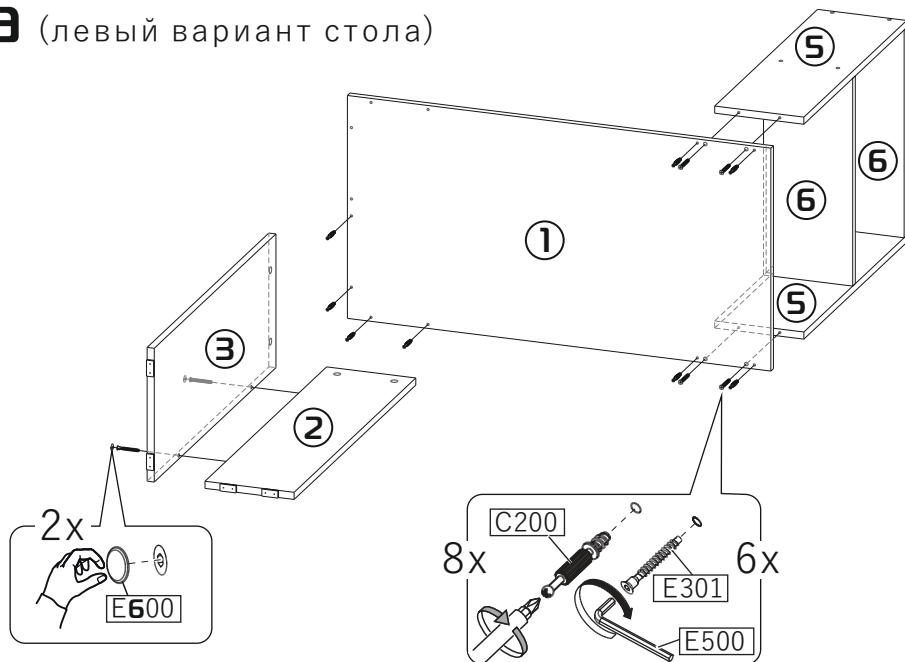

3a (левый вариант стола)