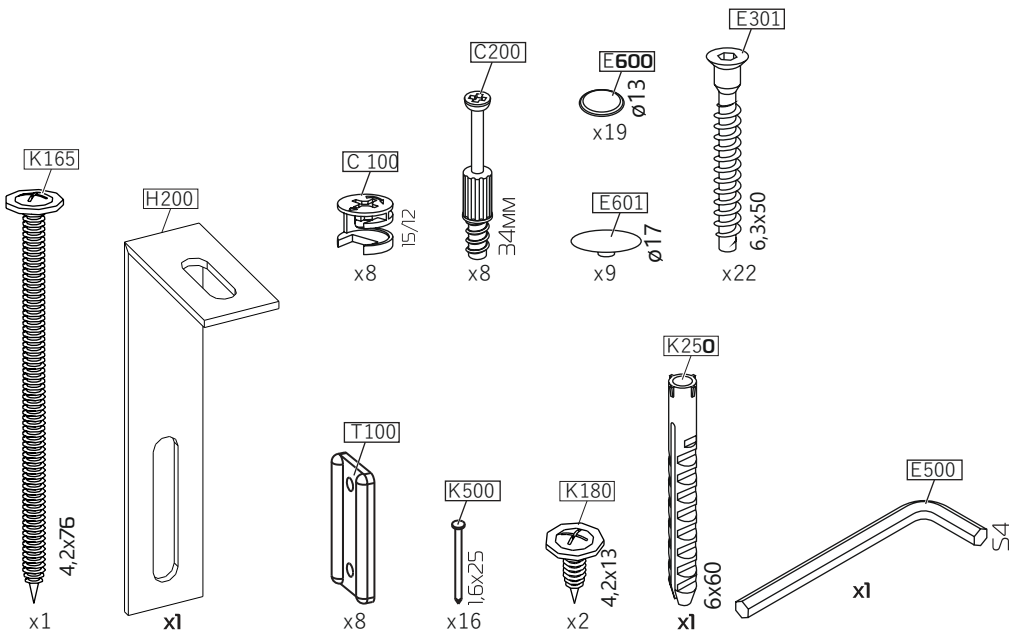

25-40 min

**a**

**b**

\* a/b - левый/правый вариант стола

PH2 или PZ2  
 + или +  
 T4 или HEX4  
 \* или \*

Ø6

PH2 или PZ2  
 + или +

- ① 950x500x16 (x1)
- ② 750x200x16 (x1)
- ③ 750x300x16 (x1)
- ④ 750x200x16 (x2)
- ⑤ 634x200x16 (x2)
- ⑥ 200x466x16 (x4)