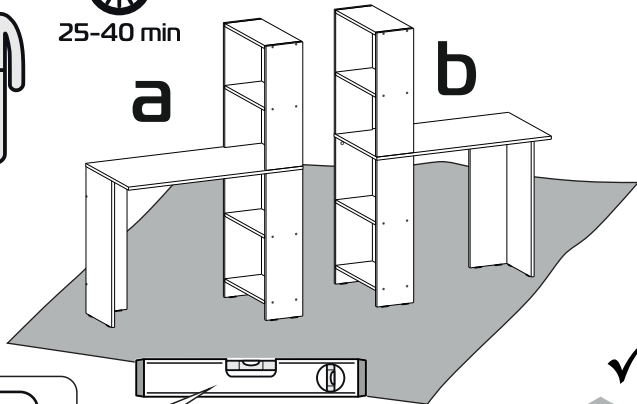

25-40 min

a

b

* a/b - левый/правый вариант стола