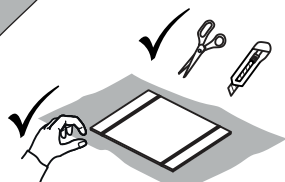

25-40 min

a

b

* a/b - левый/правый вариант стола