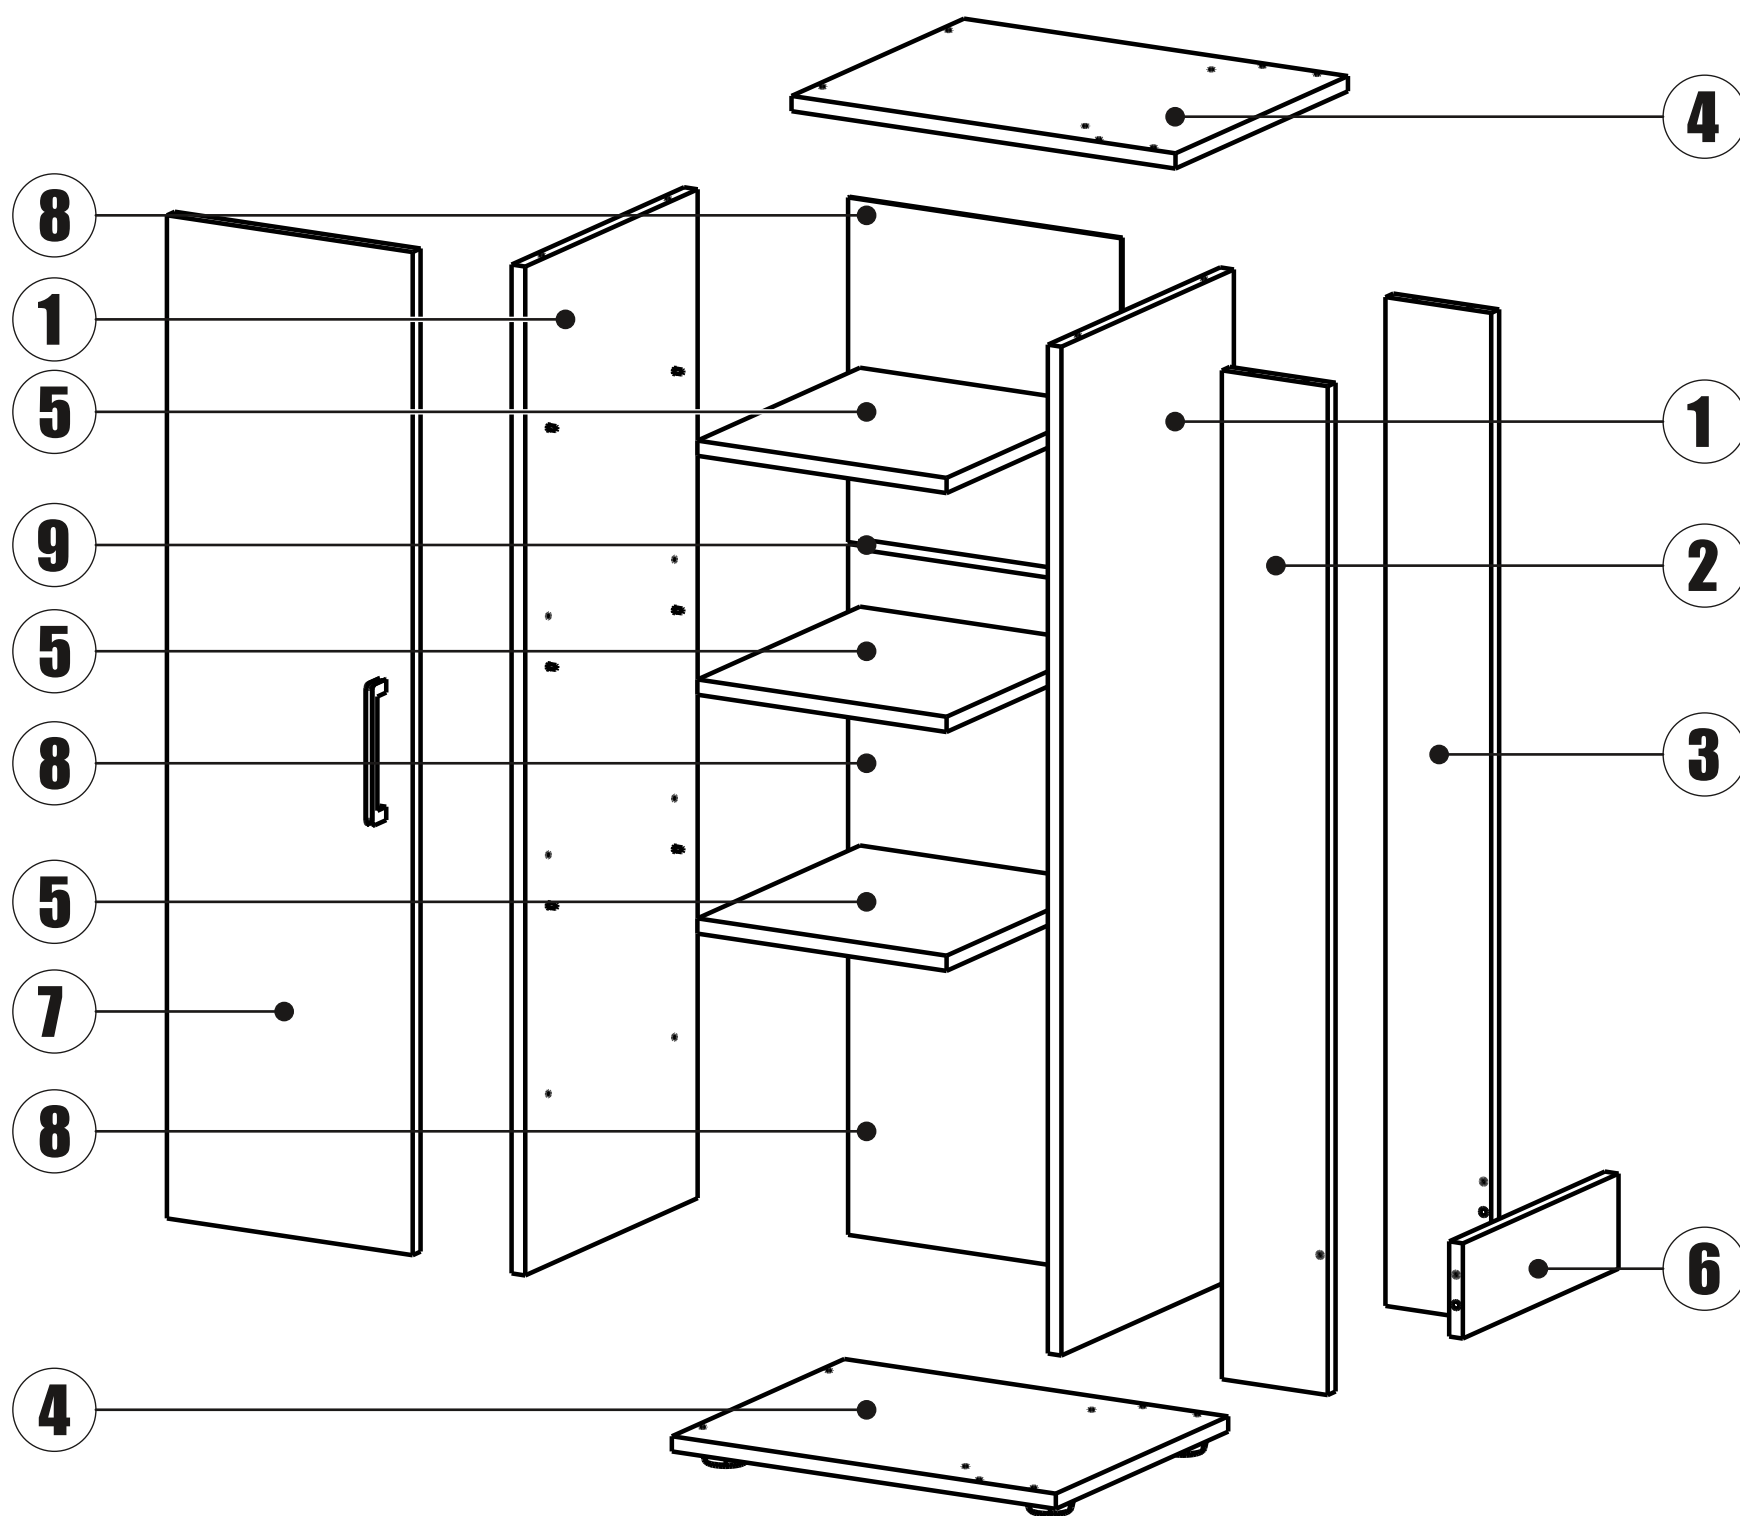

№	Наименование	Код детали	Габриты	Кол-во
1	Боковина	21-SK 01.01	1060x350	2
2	Боковина левая	21-SK 01.02	1060x124	1
3	Боковина правая	21-SK 01.03	1060x124	1
4	Крышка	21-SK 01.04	450x350	2
5	Полка	21-SK 01.05	292x330	3
6	Вязка	21-SK 01.06	100x316	1
7	Фасад	21-SK 01.07	1054x288	1
8	Задняя стенка	21-SK 01.08	362x320	3
9	Брус соединительный	21-SK 01.09	L=291	2