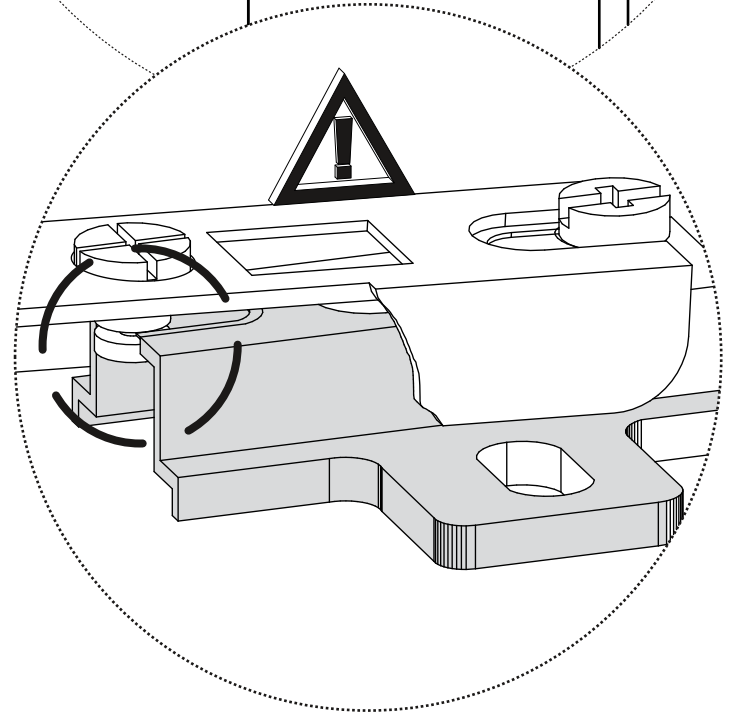

6

G-1

4

H

8

Петля накладная 52/A

Шуруп 3,5x16