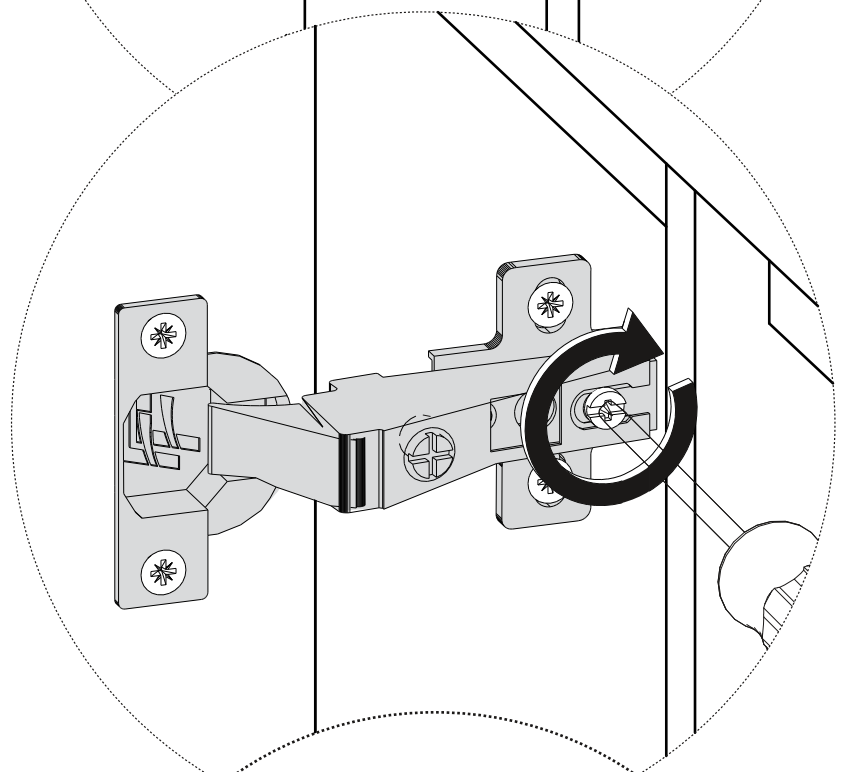

6

G-1

4

H

8

Петля накладная 52/A

Шуруп 3,5x16