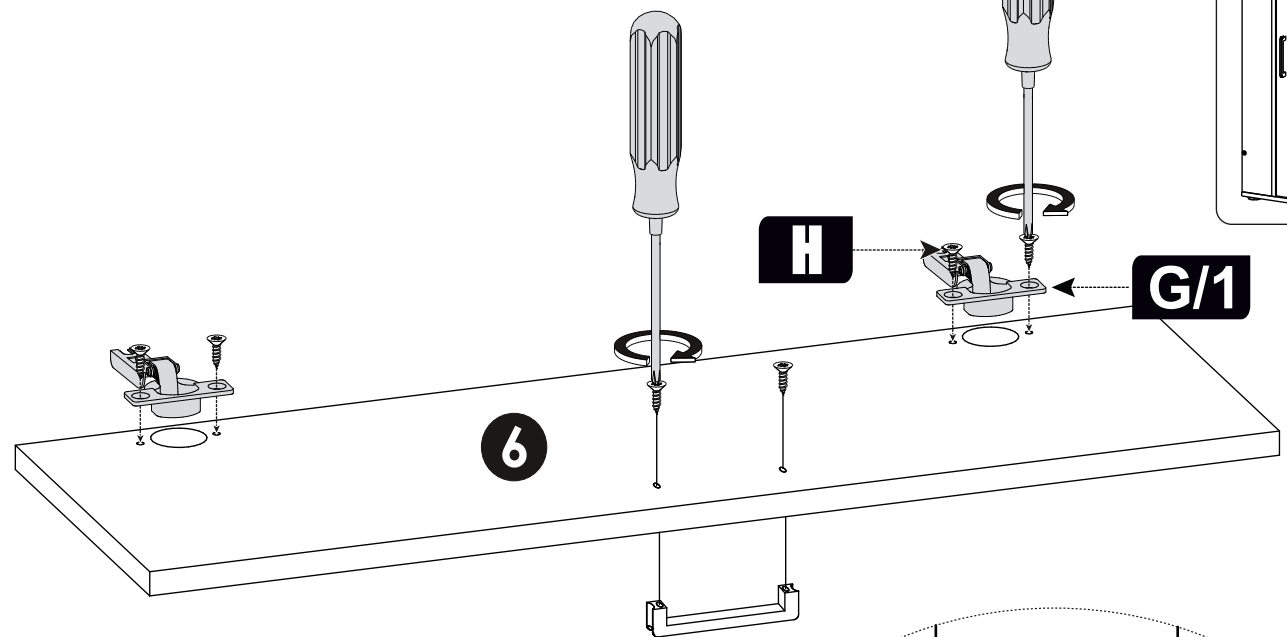

6

G-1

4

H

8

Петля накладная 52/A

Шуруп 3,5x16