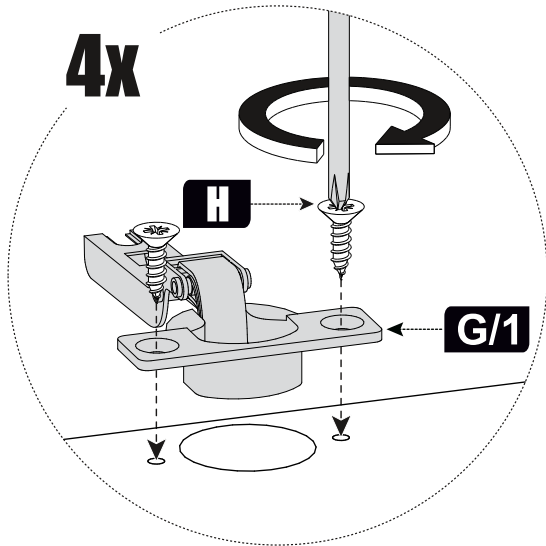

6

G-1

4

H

8

Петля накладная 52/A

Шуруп 3,5x16