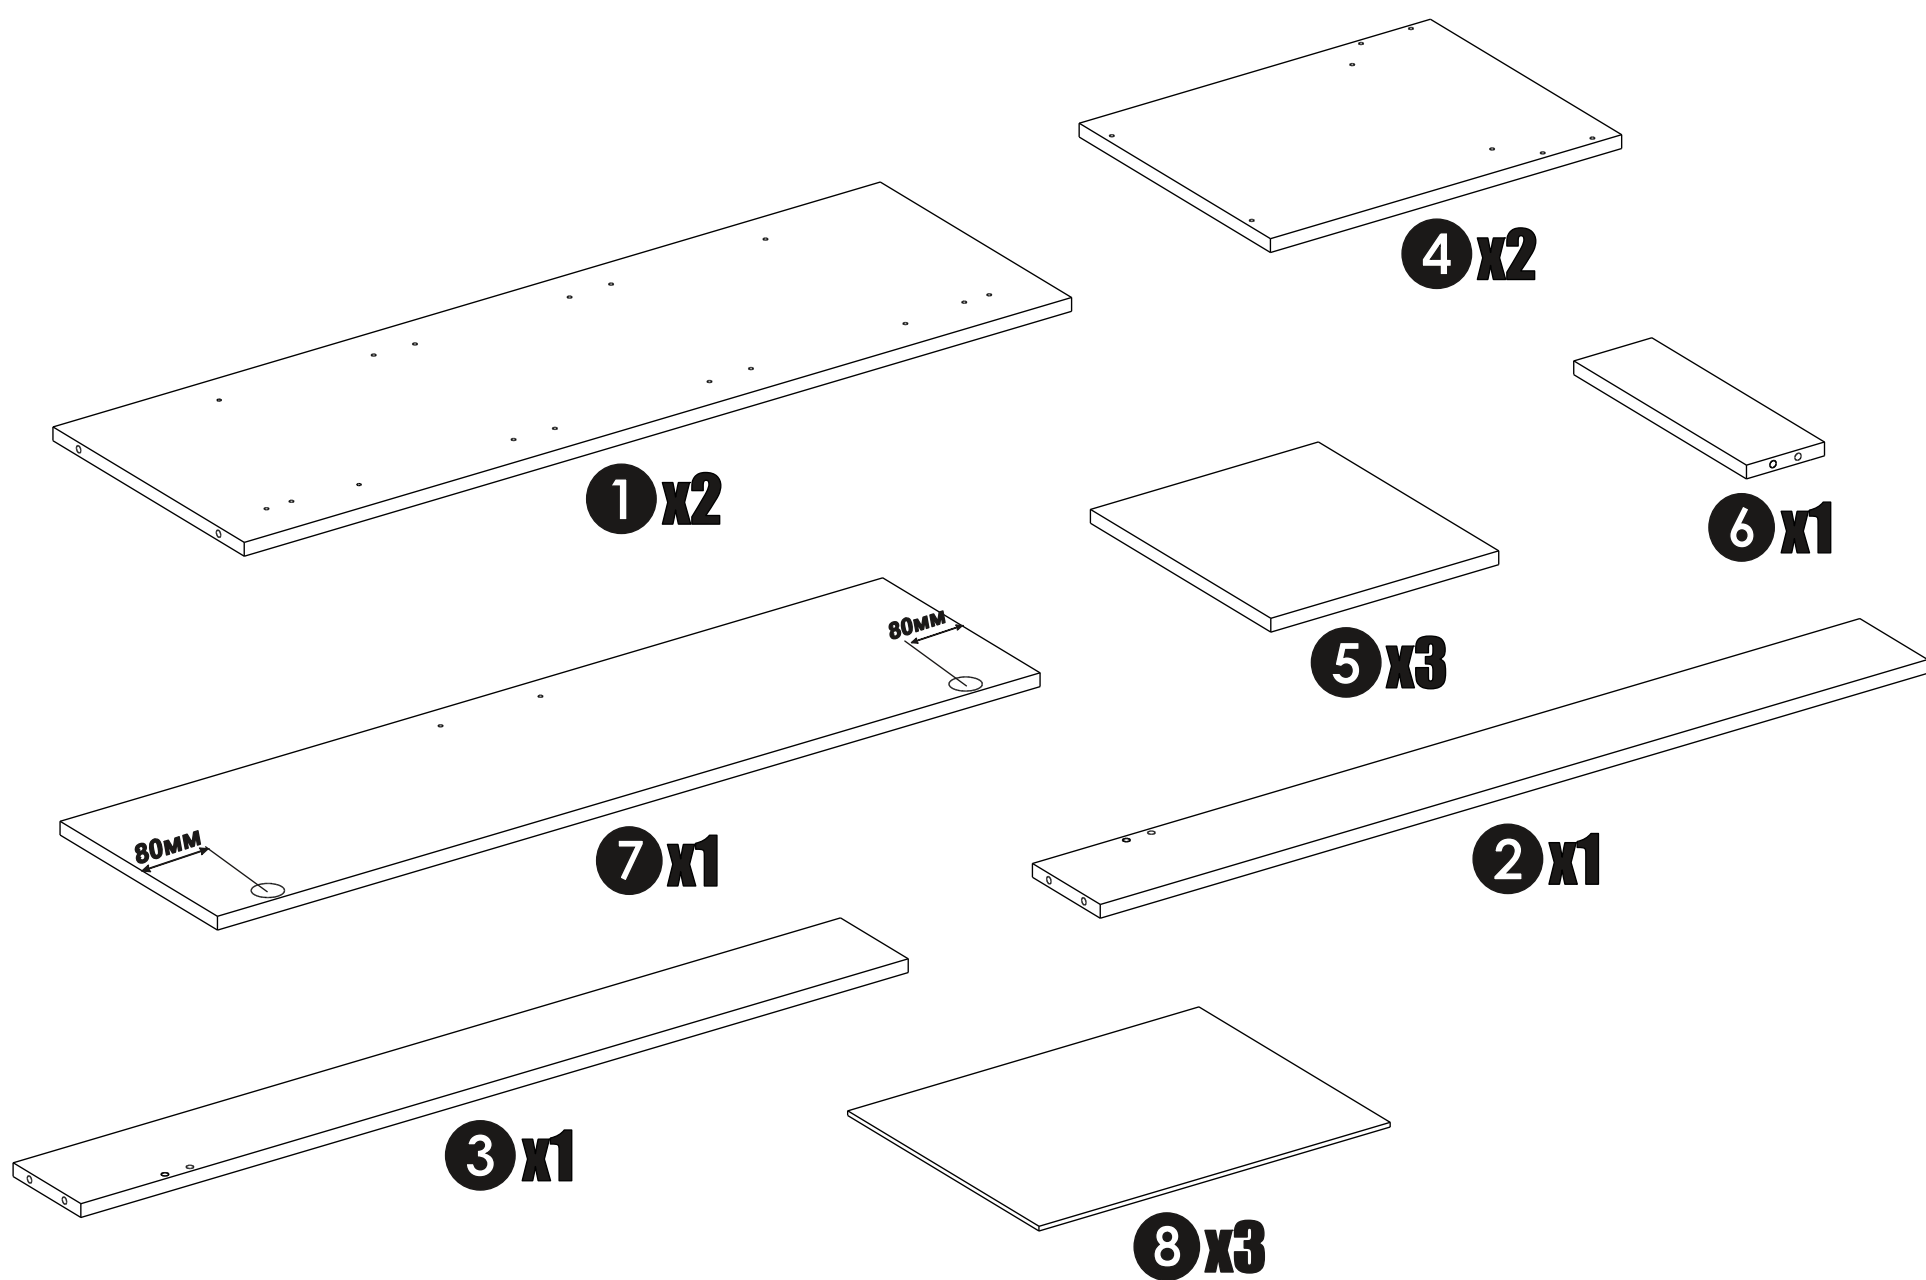

№	Наименование	Код детали	Габриты	Кол-во
1	Боковина	21-SK 01.01	1060x350	2
2	Боковина левая	21-SK 01.02	1060x124	1
3	Боковина правая	21-SK 01.03	1060x124	1
4	Крышка	21-SK 01.04	450x350	2
5	Полка	21-SK 01.05	292x330	3
6	Вязка	21-SK 01.06	100x316	1
7	Фасад	21-SK 01.07	1054x288	1
8	Задняя стенка	21-SK 01.08	362x320	3
9	Брус соединительный	21-SK 01.09	L=291	2