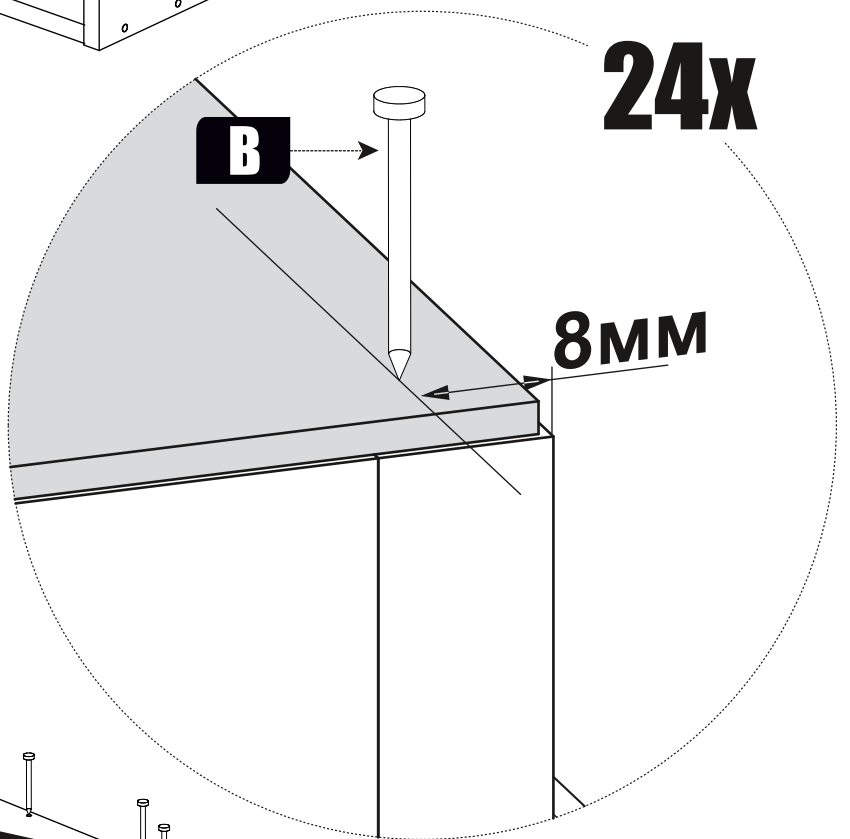

3

В

24

Гвоздь 2x20