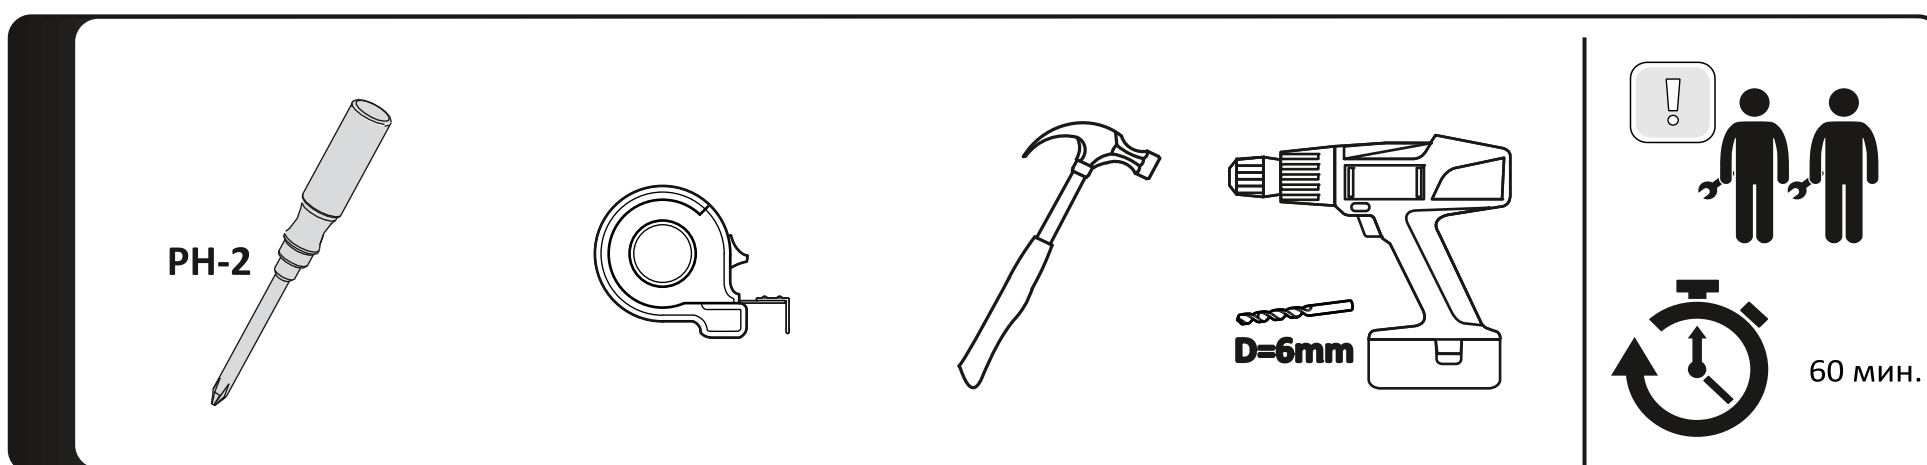

Обращаем Ваше внимание, что возврат товара надлежащего качества возможен в течение 14 дней после вскрытия упаковки исключительно при соблюдении закрепленных условий Законом «О защите прав потребителей», а именно, если указанный товар не был в употреблении, сохранены его товарный вид, потребительские свойства, а также имеется товарный чек либо иной подтверждающий оплату указанного товара документ.

Также для возврата товара необходимо соблюдение следующих условий:

- покупка не была использована Покупателем, сборка мебели не производилась Покупателем;
- сохранен товарный вид и потребительские свойства товара, какие-либо дефекты на материалах отсутствуют.

При соблюдении указанных условий, Продавцом будет принят товар и произведен возврат уплаченной за указанный товар денежной суммы в течение трех дней со дня возврата указанного товара.

Важно! Товар не подлежит возврату в случае его сборки Покупателем.