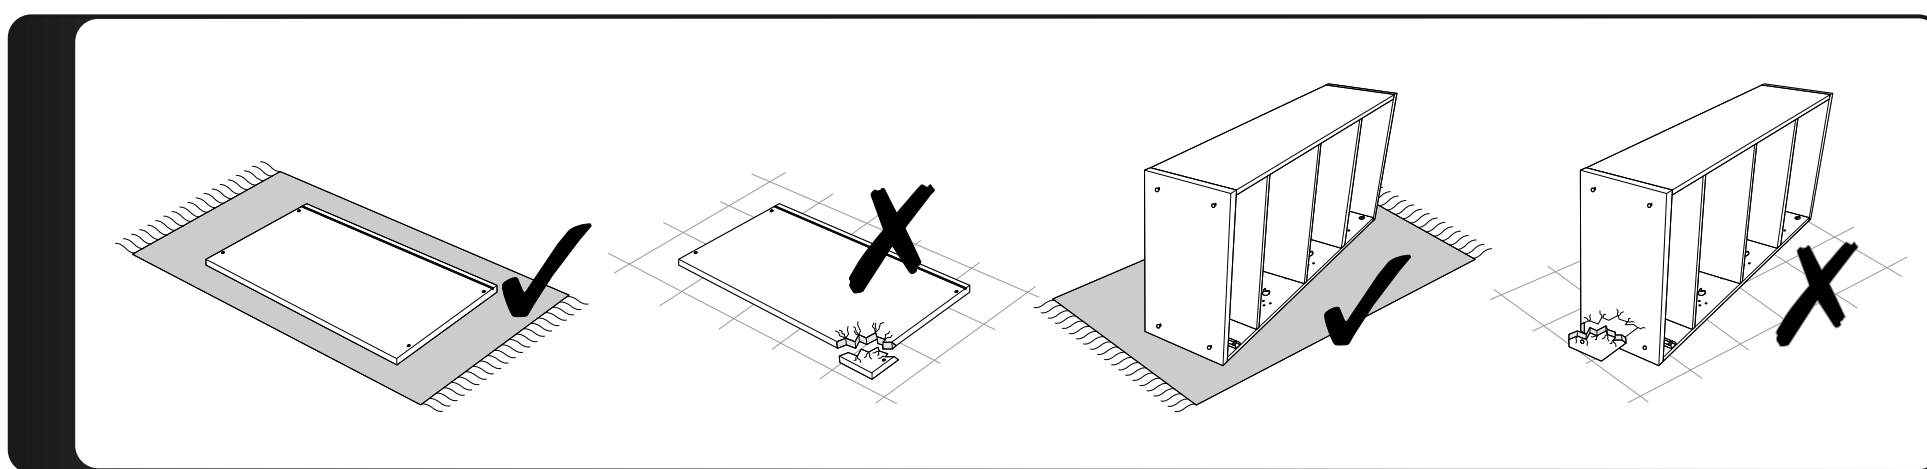

№	Наименование	Код детали	Габриты	Кол-во
1	Боковина	21-SK 01.01	1060x350	2
2	Боковина левая	21-SK 01.02	1060x124	1
3	Боковина правая	21-SK 01.03	1060x124	1
4	Крышка	21-SK 01.04	450x350	2
5	Полка	21-SK 01.05	292x330	3
6	Вязка	21-SK 01.06	100x316	1
7	Фасад	21-SK 01.07	1054x288	1
8	Задняя стенка	21-SK 01.08	362x320	3
9	Брус соединительный	21-SK 01.09	L=291	2