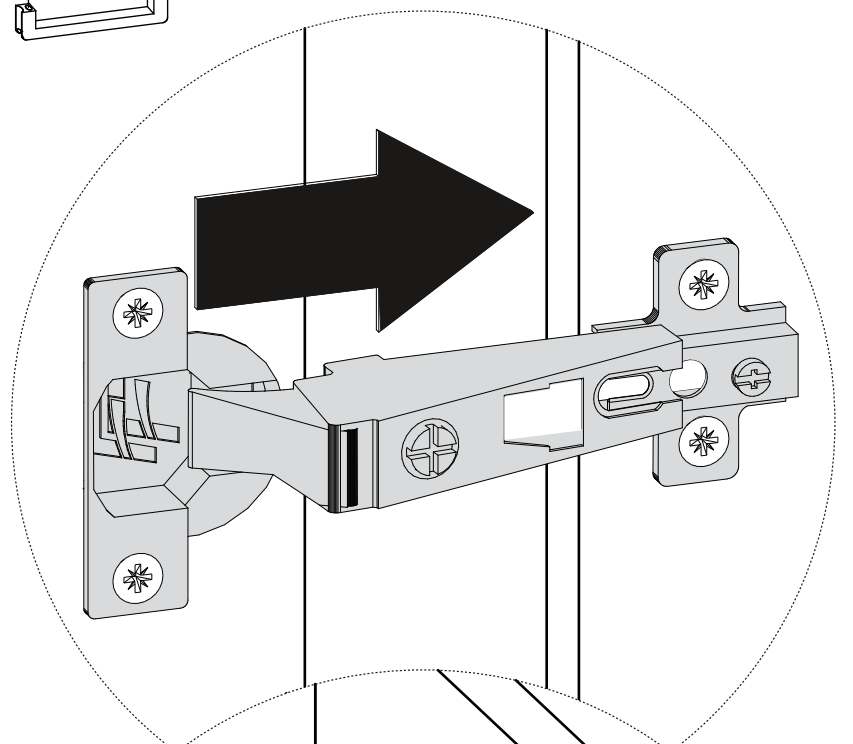

6

G-1

4

H

8

Петля накладная 52/A

Шуруп 3,5x16