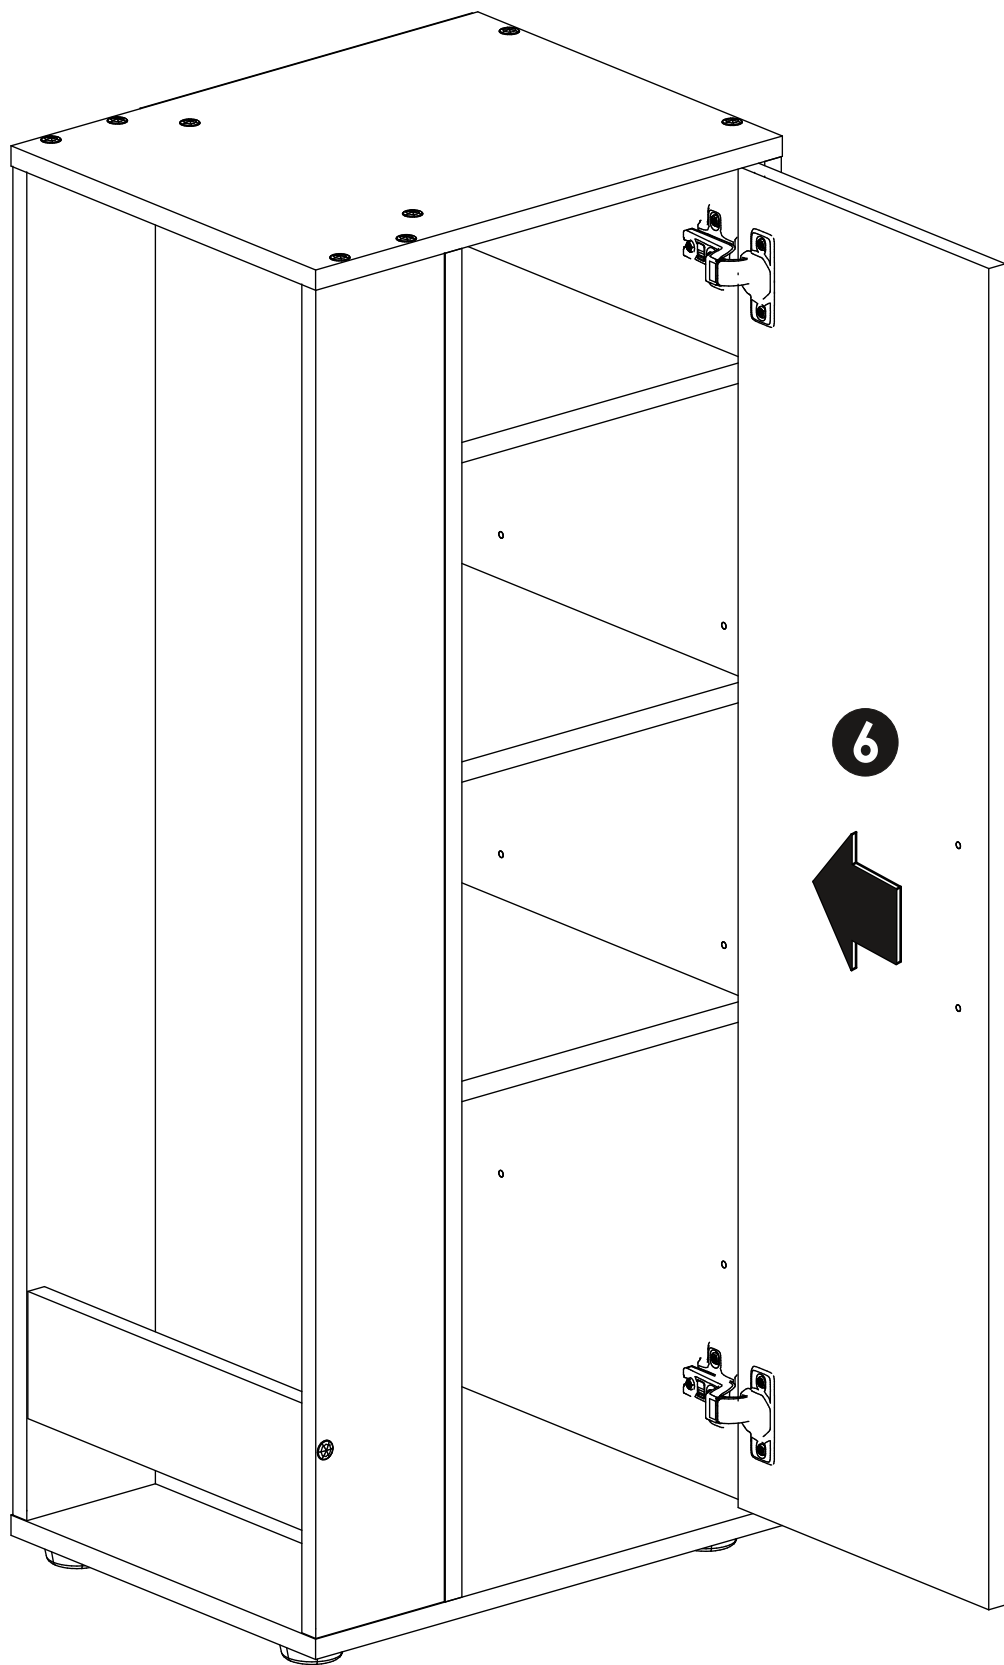

6

G-1

4

H

8

Петля накладная 52/A

Шуруп 3,5x16