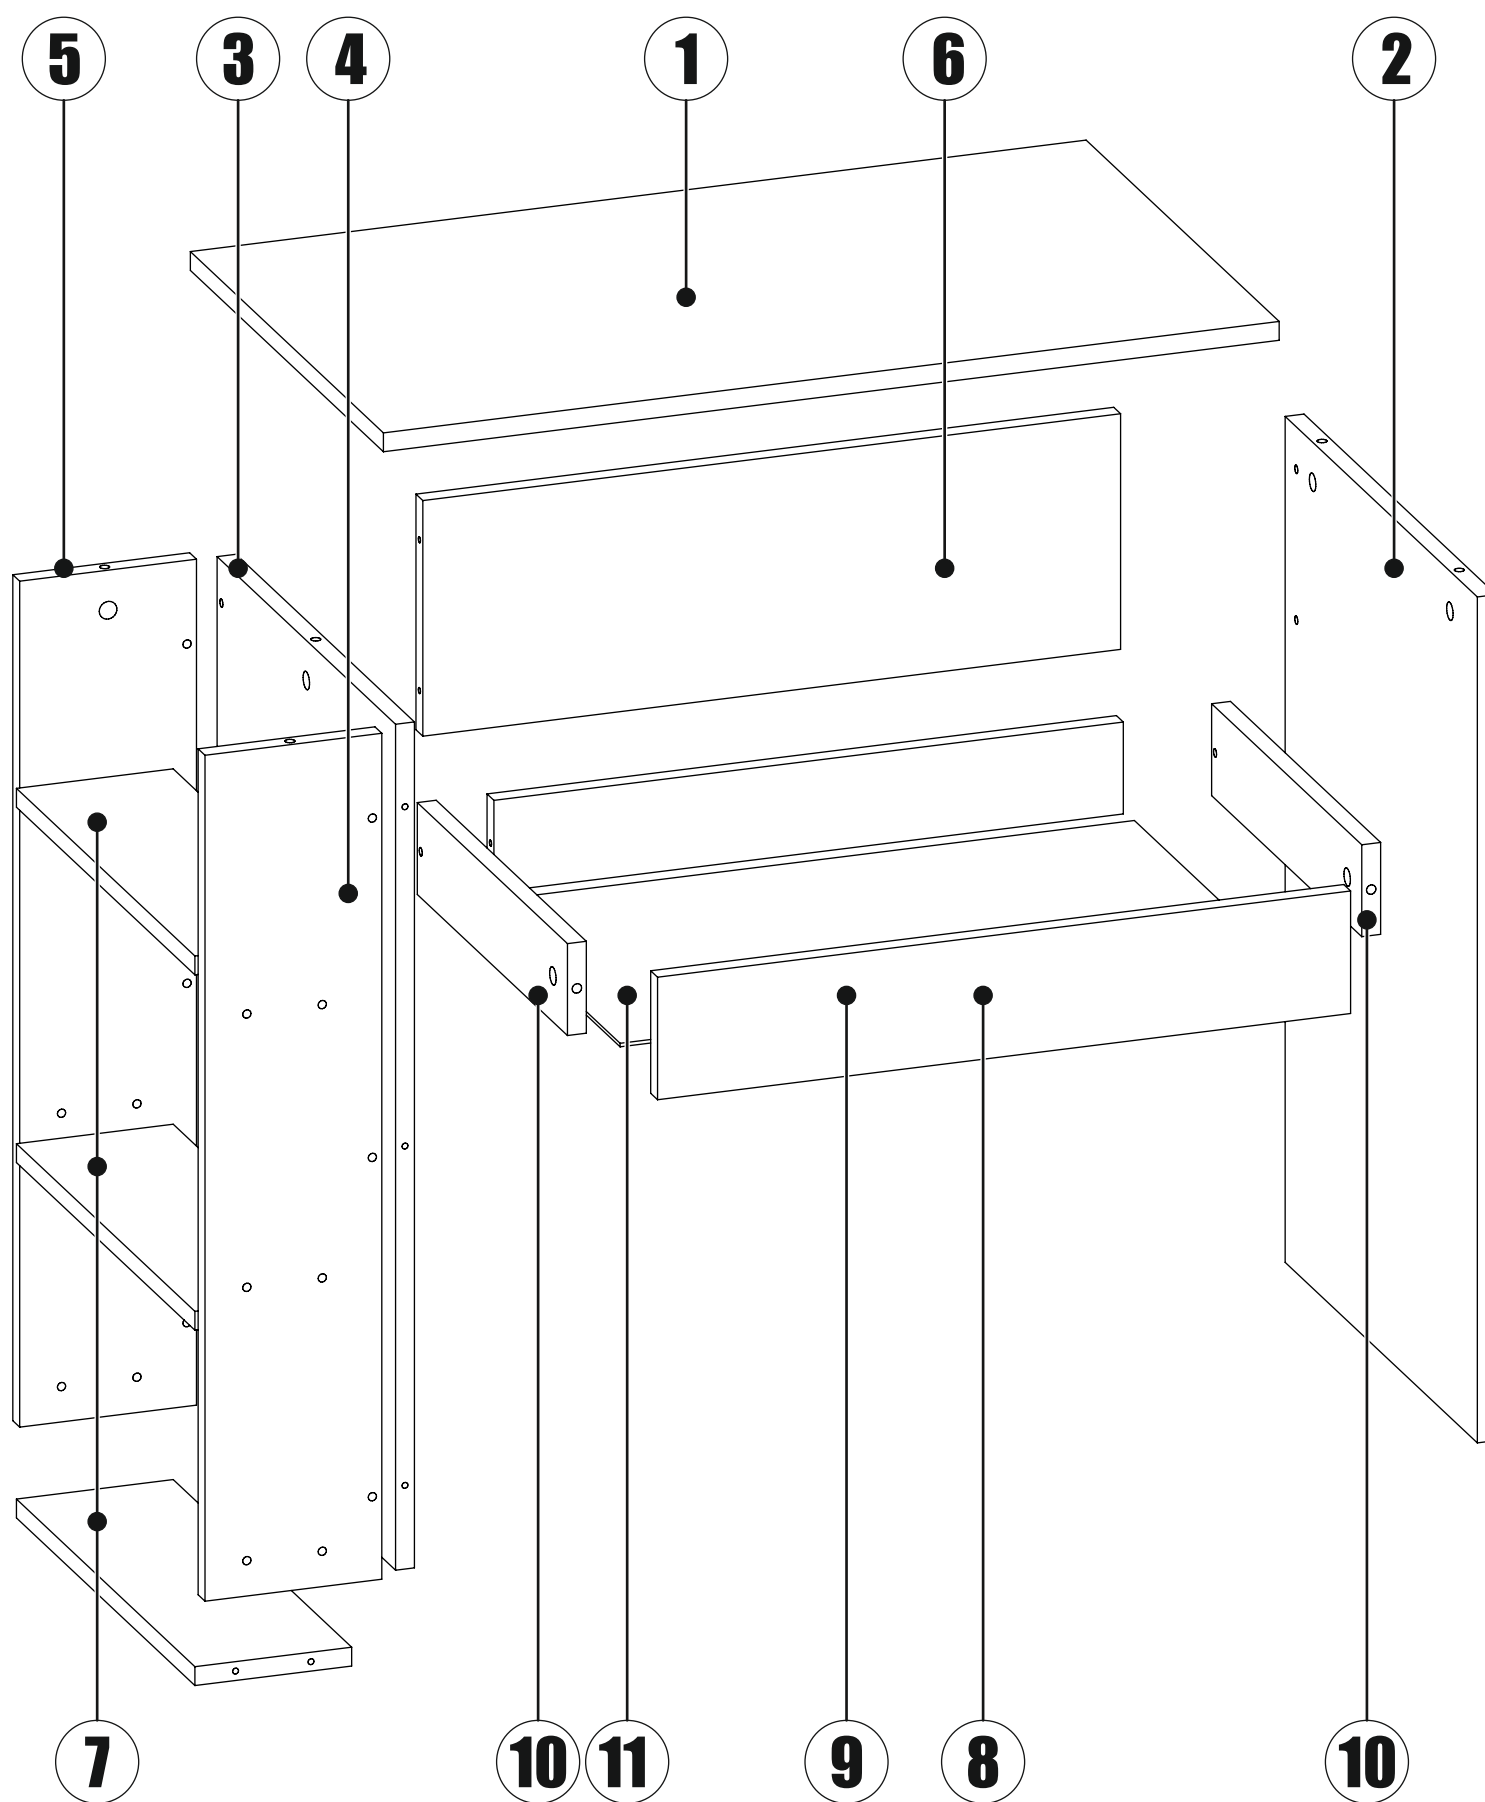

Ключ для евровинта

Подпятник

Полкодержатель

Гвоздь

Направляющая 350мм

Шуруп 4x16

№	Наименование	Код детали	Габриты	Кол-во	
1	Столешница		760x450	1	
2	Стойка		718x448	1	
3	Стойка		718x416	1	
4	Стойка		718x150	1	
5	Стойка		718x150	1	
6	Царга		200x592	1	
7	Полка		133x416	3	
8	Фасад		104x588	1	
9	Зад. ст. ящика		534x78	1	
10	Бок ящика		350x78	2	
11	Дно ящика		563x348	1	