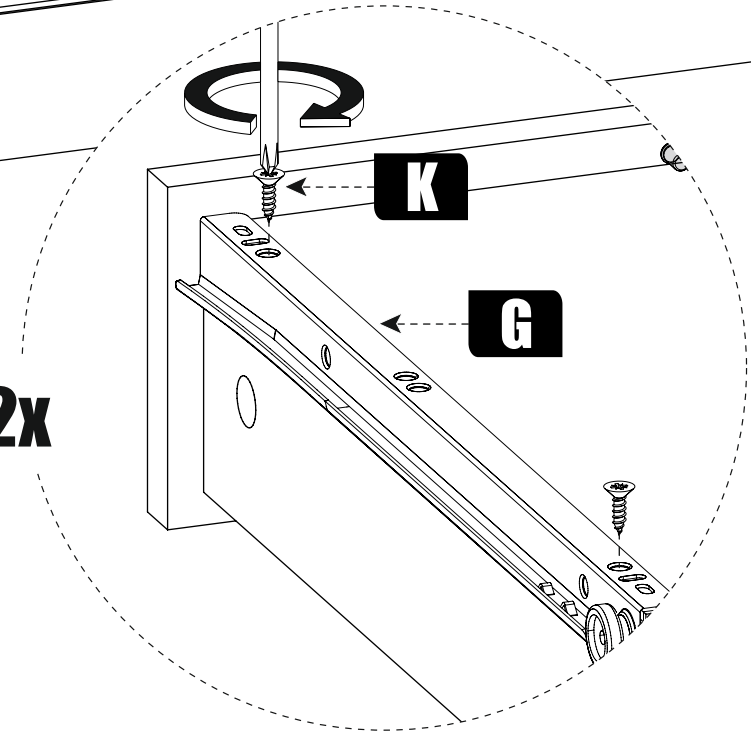

Ключ для евровинта

Подпятник

Полкодержатель

Гвоздь

Направляющая 350мм

Шуруп 4x16

№	Наименование	Код детали	Габриты	Кол-во	
1	Столешница		760x450	1	
2	Стойка		718x448	1	
3	Стойка		718x416	1	
4	Стойка		718x150	1	
5	Стойка		718x150	1	
6	Царга		200x592	1	
7	Полка		133x416	3	
8	Фасад		104x588	1	
9	Зад. ст. ящика		534x78	1	
10	Бок ящика		350x78	2	
11	Дно ящика		563x348	1	

1

2

3

4

5

6

2x

7