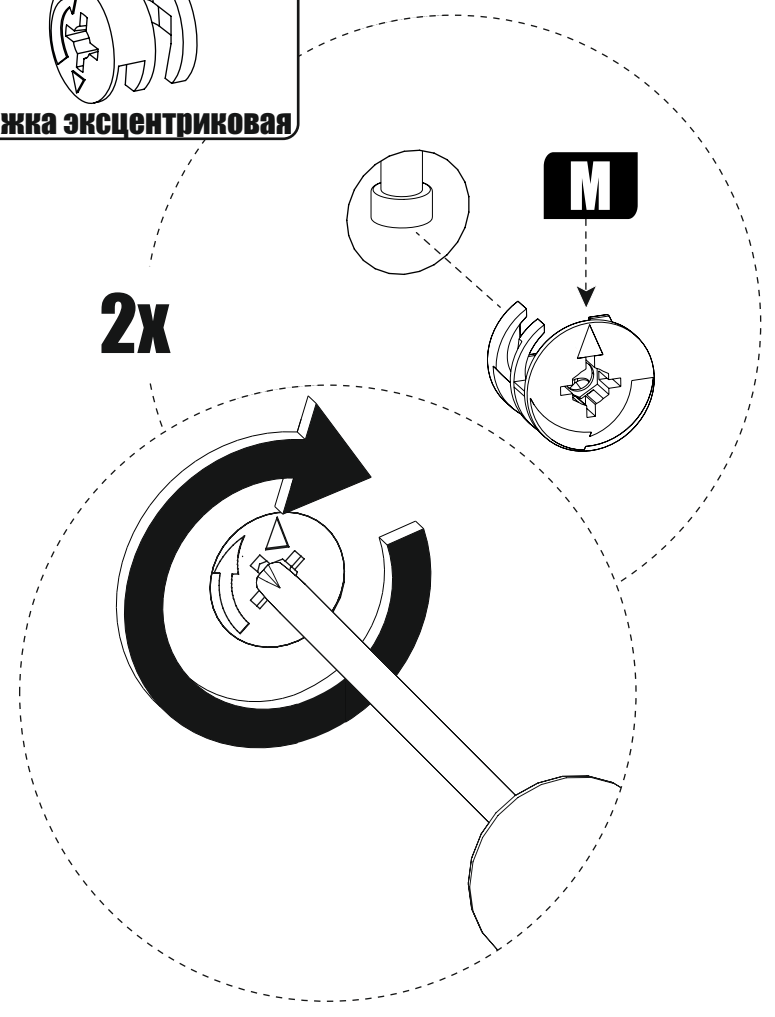

Ключ для евровинта

Подпятник

Полкодержатель

Гвоздь

Направляющая 350мм

Шуруп 4x16

№	Наименование	Код детали	Габриты	Кол-во	
1	Столешница		760x450	1	
2	Стойка		718x448	1	
3	Стойка		718x416	1	
4	Стойка		718x150	1	
5	Стойка		718x150	1	
6	Царга		200x592	1	
7	Полка		133x416	3	
8	Фасад		104x588	1	
9	Зад. ст. ящика		534x78	1	
10	Бок ящика		350x78	2	
11	Дно ящика		563x348	1	

1

2

3

4

5

6

2x

7