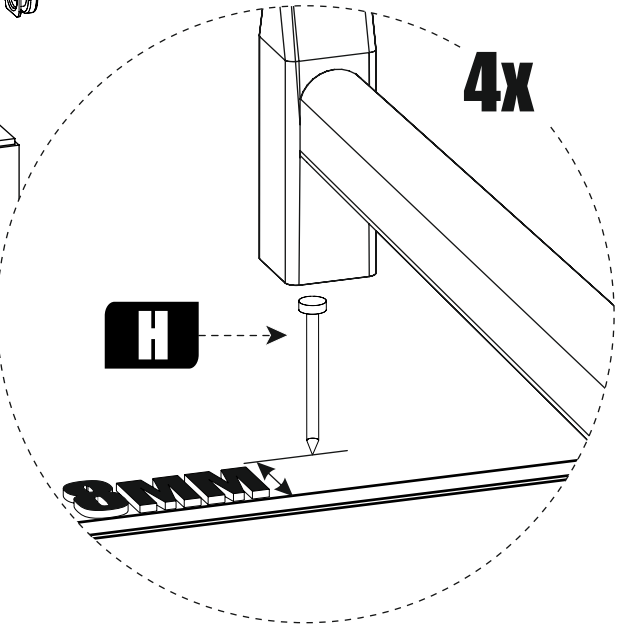

Ключ для евровинта

Подпятник

Полкодержатель

Гвоздь

Направляющая 350мм

Шуруп 4x16

№	Наименование	Код детали	Габриты	Кол-во	
1	Столешница		760x450	1	
2	Стойка		718x448	1	
3	Стойка		718x416	1	
4	Стойка		718x150	1	
5	Стойка		718x150	1	
6	Царга		200x592	1	
7	Полка		133x416	3	
8	Фасад		104x588	1	
9	Зад. ст. ящика		534x78	1	
10	Бок ящика		350x78	2	
11	Дно ящика		563x348	1	

1

2

3

4

5

6

2x

7