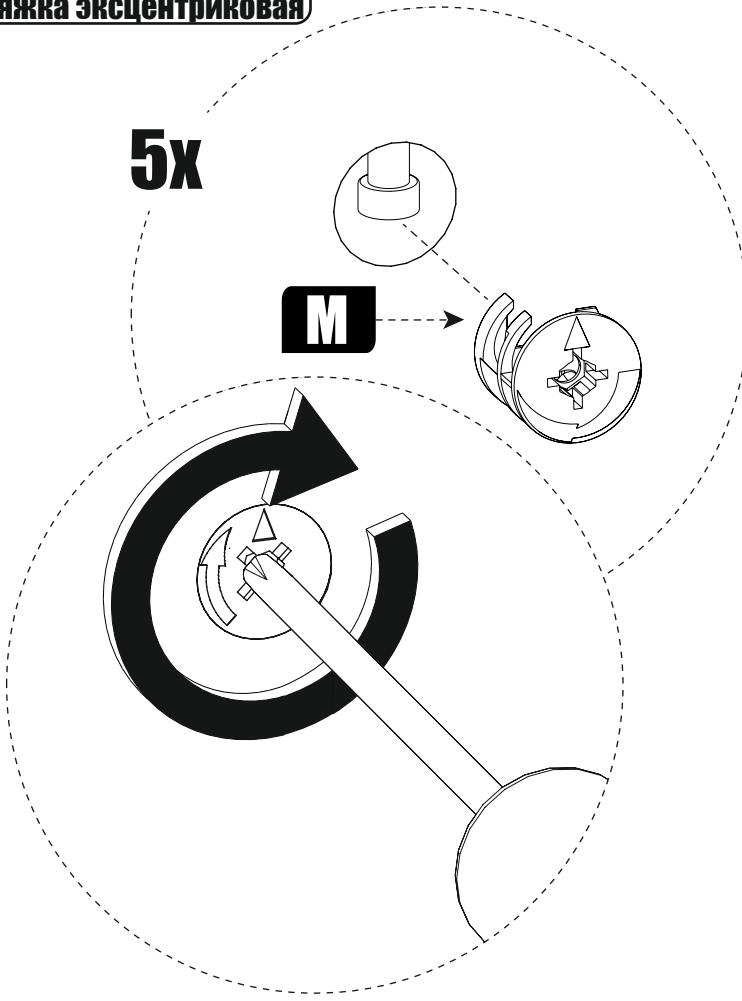

9 x1

10 x2

11 x1

Шток эксцентрика

Евровинт 6,3x50

Заглушка евровинта

Заглушка эксцентрика

Стяжка эксцентриковая

Ключ для евровинта

Подпятник

Полкодержатель

Гвоздь

Направляющая 350мм

Шуруп 4x16

№	Наименование	Код детали	Габриты	Кол-во	
1	Столешница		760x450	1	
2	Стойка		718x448	1	
3	Стойка		718x416	1	
4	Стойка		718x150	1	
5	Стойка		718x150	1	
6	Царга		200x592	1	
7	Полка		133x416	3	
8	Фасад		104x588	1	
9	Зад. ст. ящика		534x78	1	
10	Бок ящика		350x78	2	
11	Дно ящика		563x348	1	

1

2

3

4

5

6

2x

7