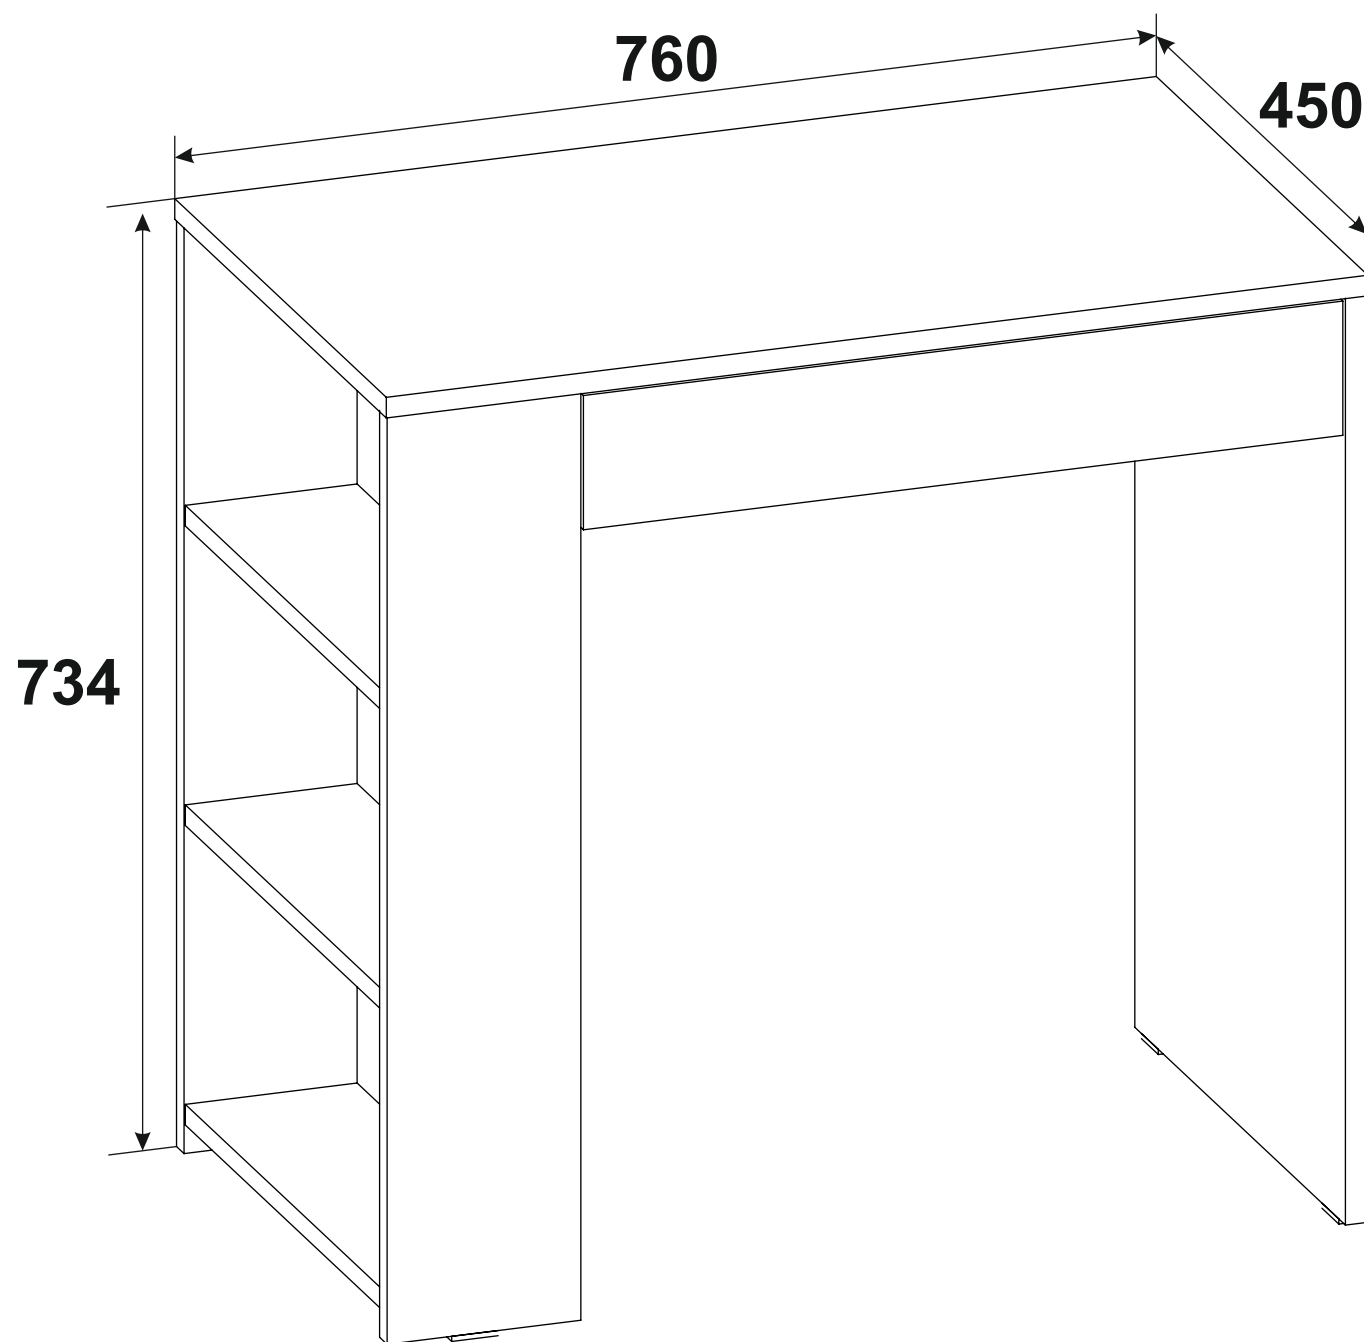

Стол письменный «Прага»

Сканируй QR-код и собери с помощью видео-инструкции:

Спасибо, что выбрали нас!
Будем благодарны, если оставите
положительный отзыв!

Остались вопросы?
Напишите нам на почту dsmebel02@mail.ru
С радостью Вам поможем!

ПАСПОРТ И СХЕМА СБОРКИ