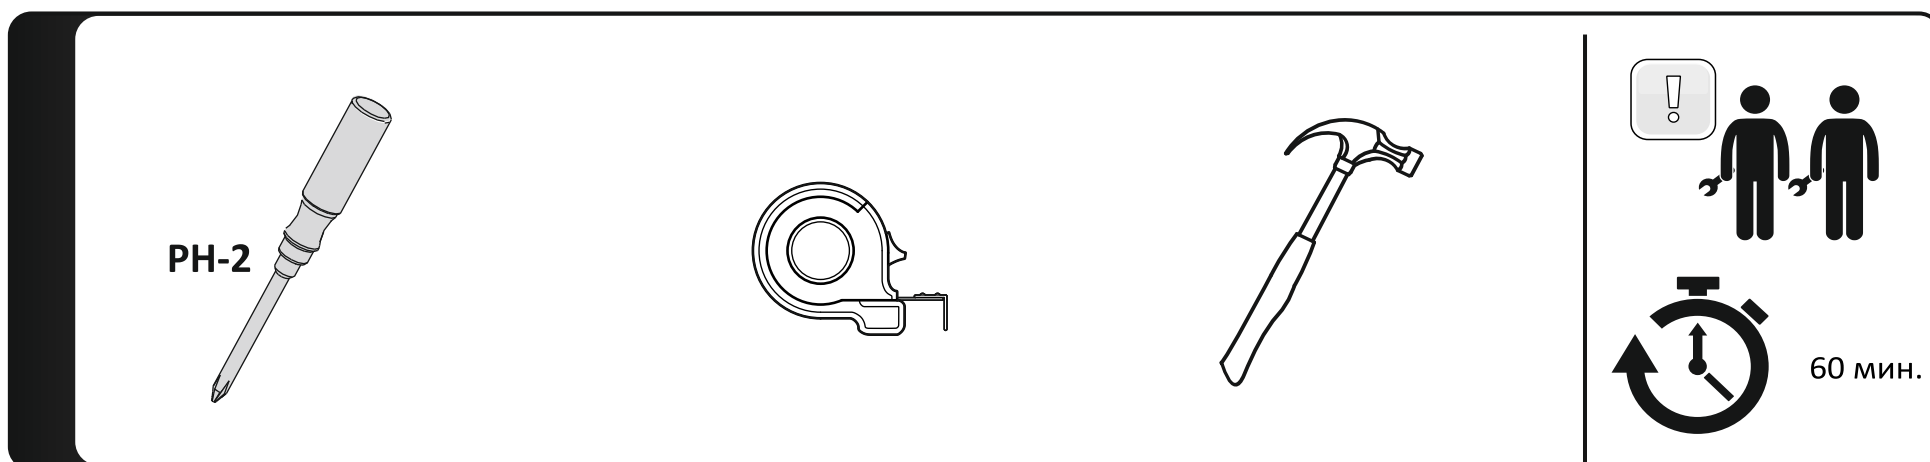

Обращаем Ваше внимание, что возврат товара надлежащего качества возможен в течение 14 дней после вскрытия упаковки исключительно при соблюдении закрепленных условий Законом «О защите прав потребителей», а именно, если указанный товар не был в употреблении, сохранены его товарный вид, потребительские свойства, а также имеется товарный чек либо иной подтверждающий оплату указанного товара документ.

Также для возврата товара необходимо соблюдение следующих условий:

- покупка не была использована Покупателем, сборка мебели не производилась Покупателем;
- сохранен товарный вид и потребительские свойства товара, какие-либо дефекты на материалах отсутствуют.

При соблюдении указанных условий, Продавцом будет принят товар и произведен возврат уплаченной за указанный товар денежной суммы в течение трех дней со дня возврата указанного товара.

Важно! Товар не подлежит возврату в случае его сборки Покупателем.