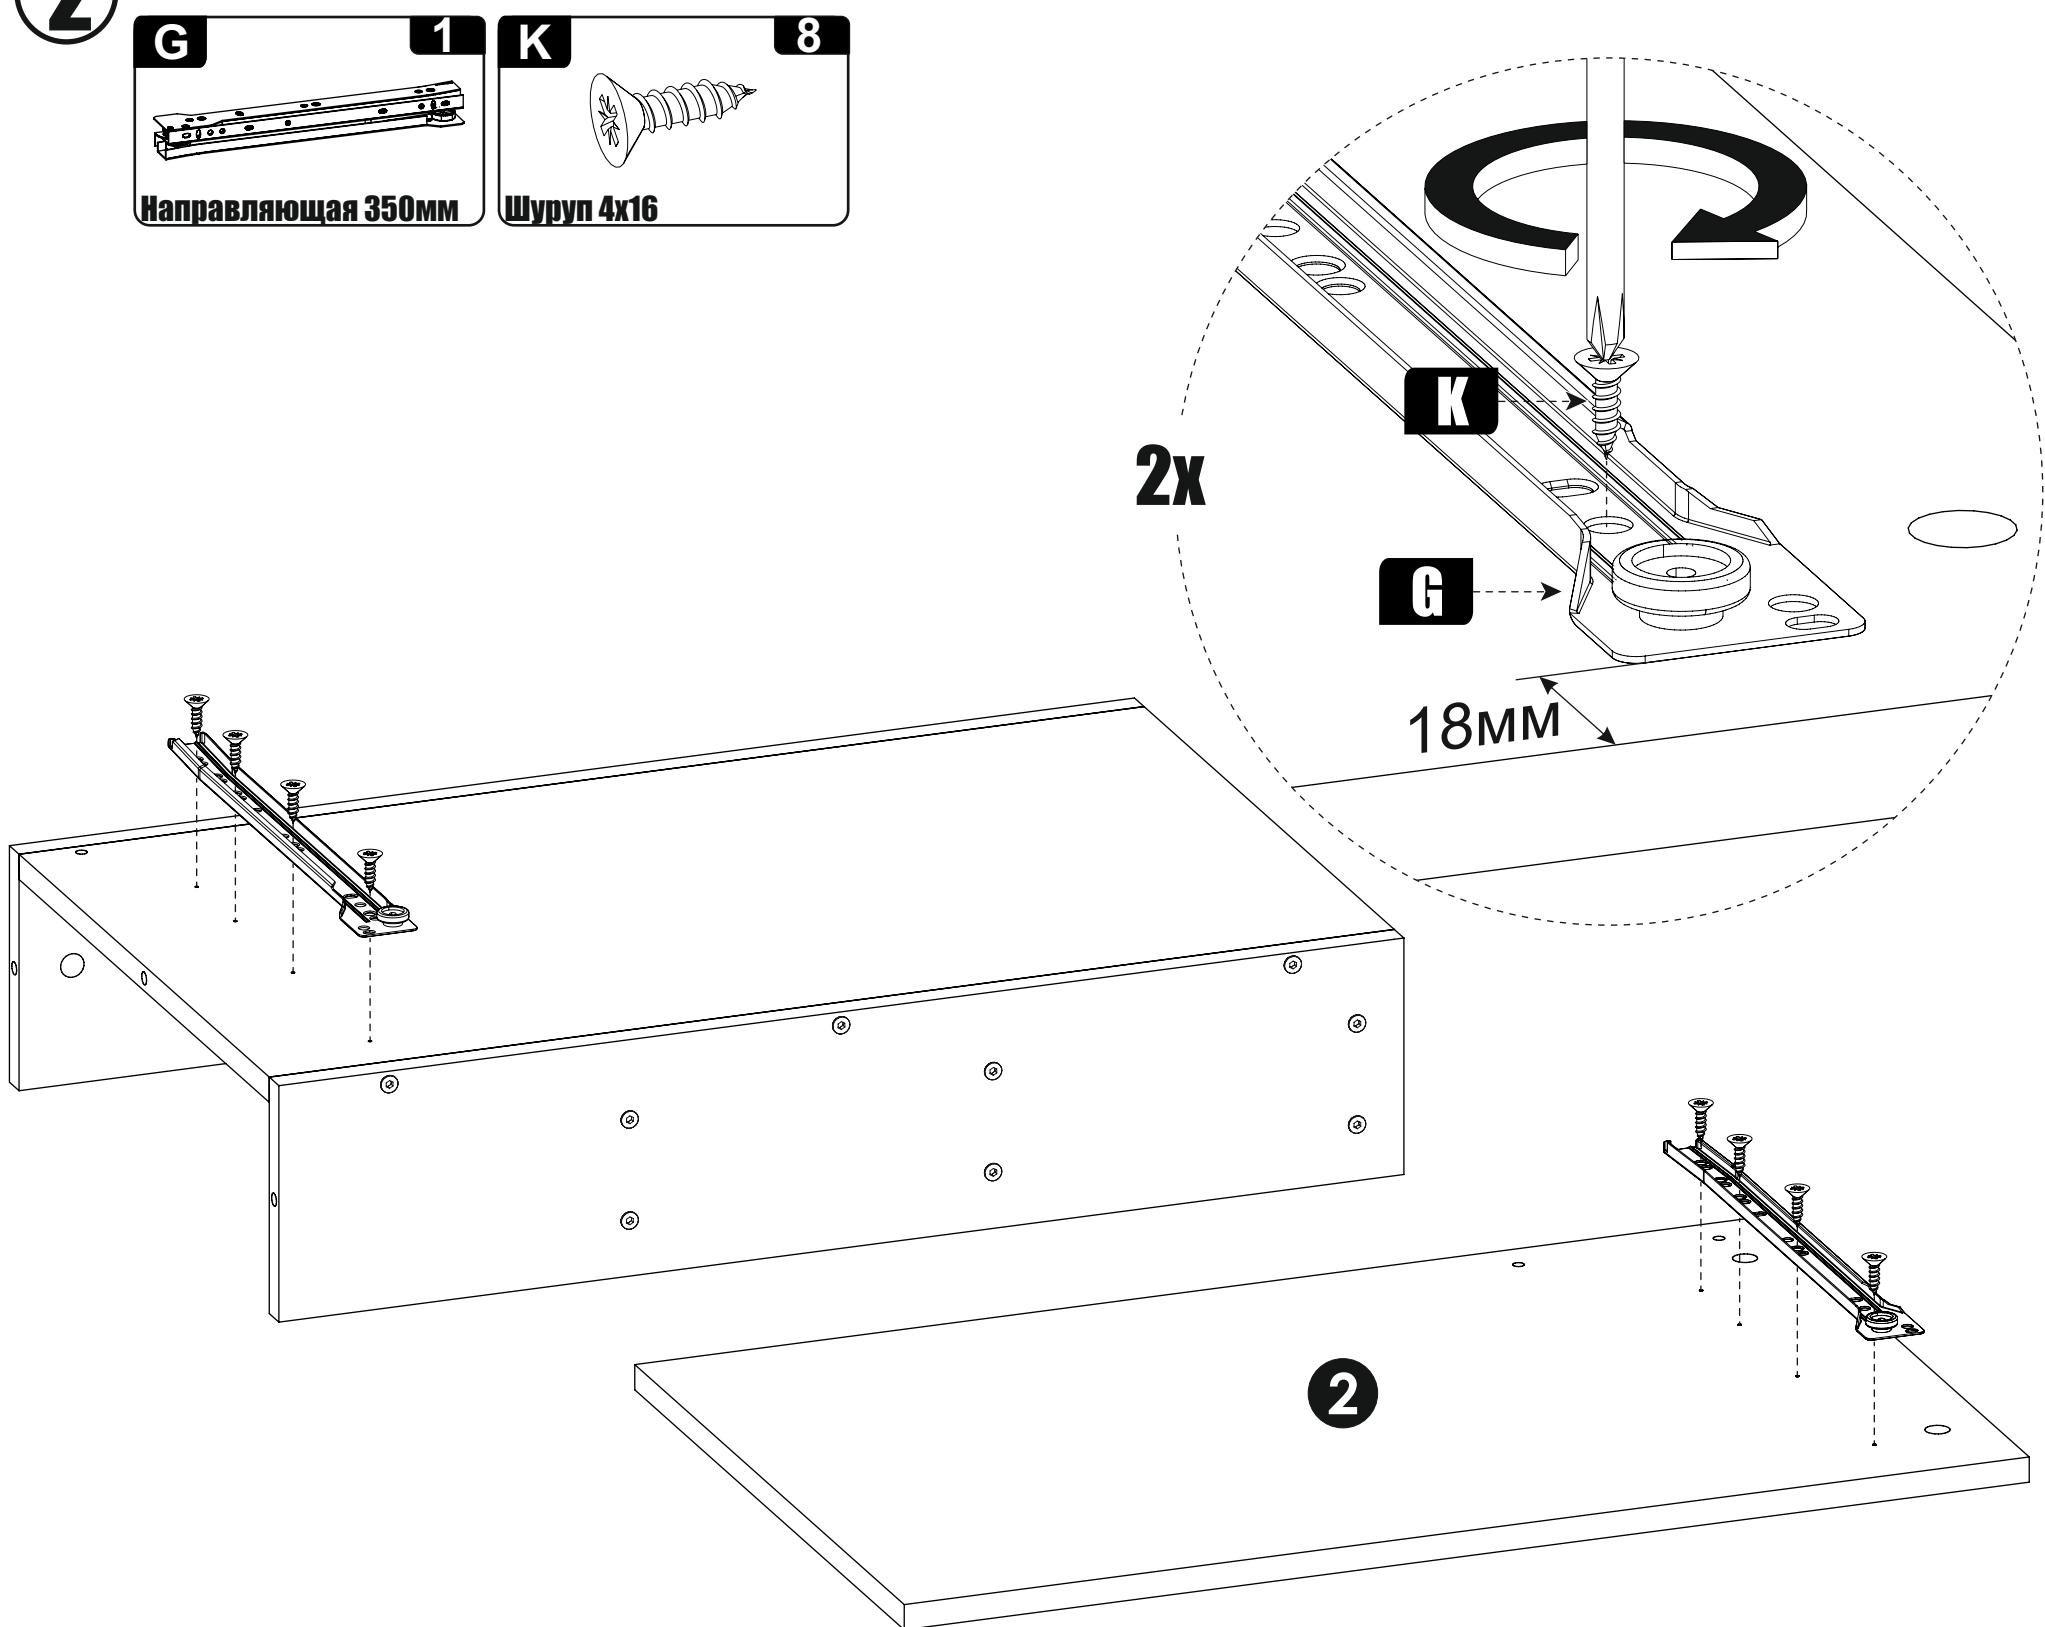

9 x1

10 x2

11 x1

Шток эксцентрика

Евровинт 6,3x50

Заглушка евровинта

Заглушка эксцентрика

Стяжка эксцентриковая

Ключ для евровинта

Подпятник

Полкодержатель

Гвоздь

Направляющая 350мм

Шуруп 4x16

№	Наименование	Код детали	Габриты	Кол-во	
1	Столешница		760x450	1	
2	Стойка		718x448	1	
3	Стойка		718x416	1	
4	Стойка		718x150	1	
5	Стойка		718x150	1	
6	Царга		200x592	1	
7	Полка		133x416	3	
8	Фасад		104x588	1	
9	Зад. ст. ящика		534x78	1	
10	Бок ящика		350x78	2	
11	Дно ящика		563x348	1	

1

2

3

4

5

6

2x

7