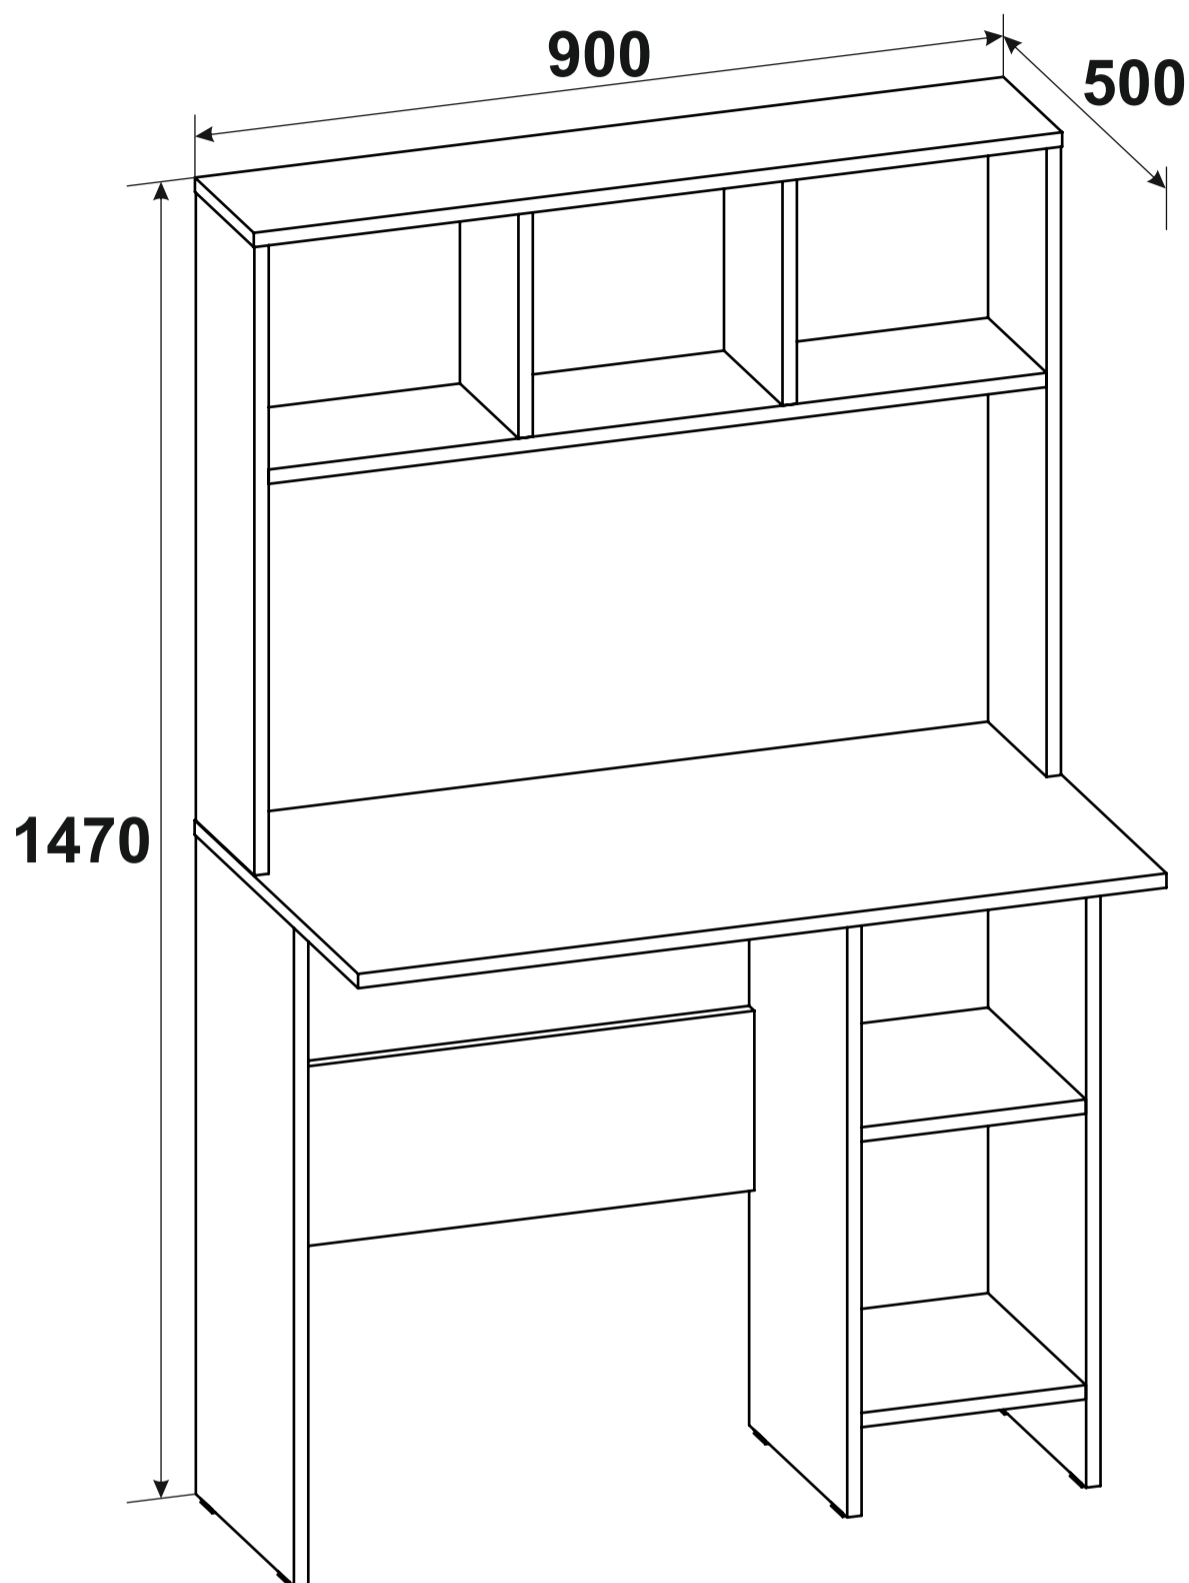

Стол письменный «Милан»

Сканируй QR-код и собери с помощью видео-инструкции:

Спасибо, что выбрали нас!
Будем благодарны, если оставите
положительный отзыв!

Остались вопросы?
Напишите нам на почту dsmebel02@mail.ru
С радостью Вам поможем!

ПАСПОРТ И СХЕМА СБОРКИ