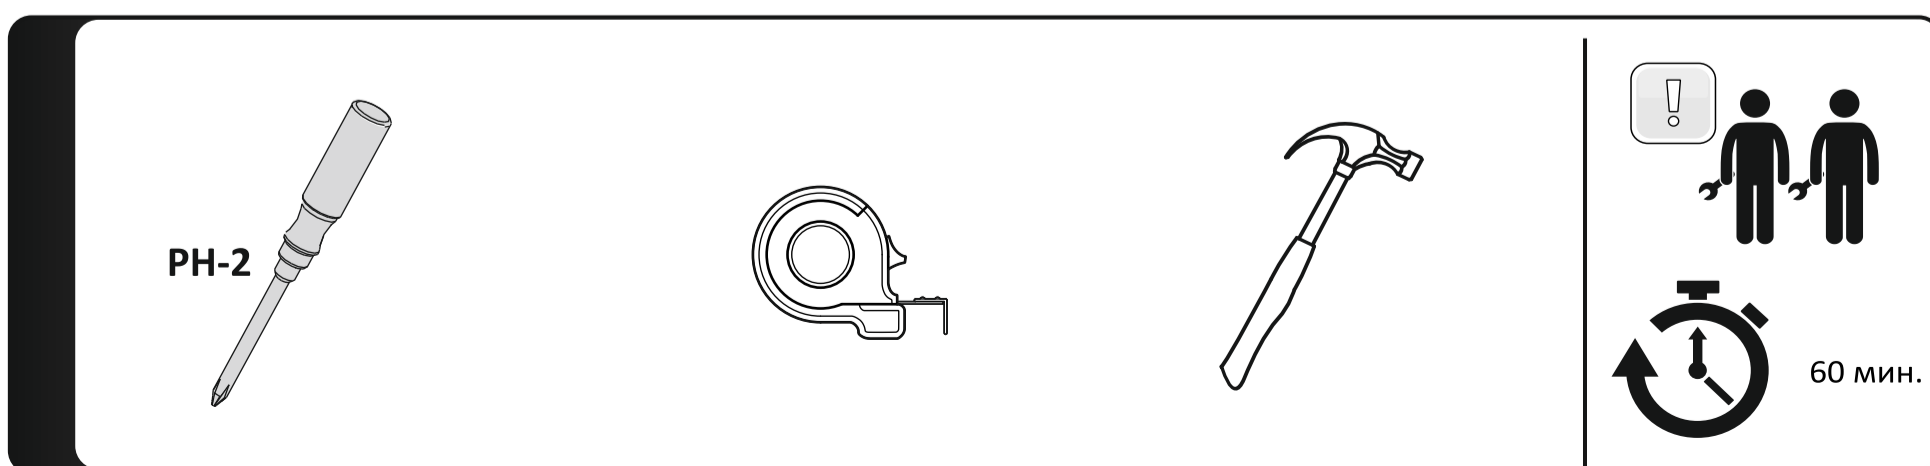

Обращаем Ваше внимание, что возврат товара надлежащего качества возможен в течение 14 дней после вскрытия упаковки исключительно при соблюдении закрепленных условий Законом «О защите прав потребителей», а именно, если указанный товар не был в употреблении, сохранены его товарный вид, потребительские свойства, а также имеется товарный чек либо иной подтверждающий оплату указанного товара документ.

Также для возврата товара необходимо соблюдение следующих условий:

- покупка не была использована Покупателем, сборка мебели не производилась Покупателем;
- сохранен товарный вид и потребительские свойства товара, какие-либо дефекты на материалах отсутствуют.

При соблюдении указанных условий, Продавцом будет принят товар и произведен возврат уплаченной за указанный товар денежной суммы в течение трех дней со дня возврата указанного товара.

Важно! Товар не подлежит возврату в случае его сборки Покупателем.