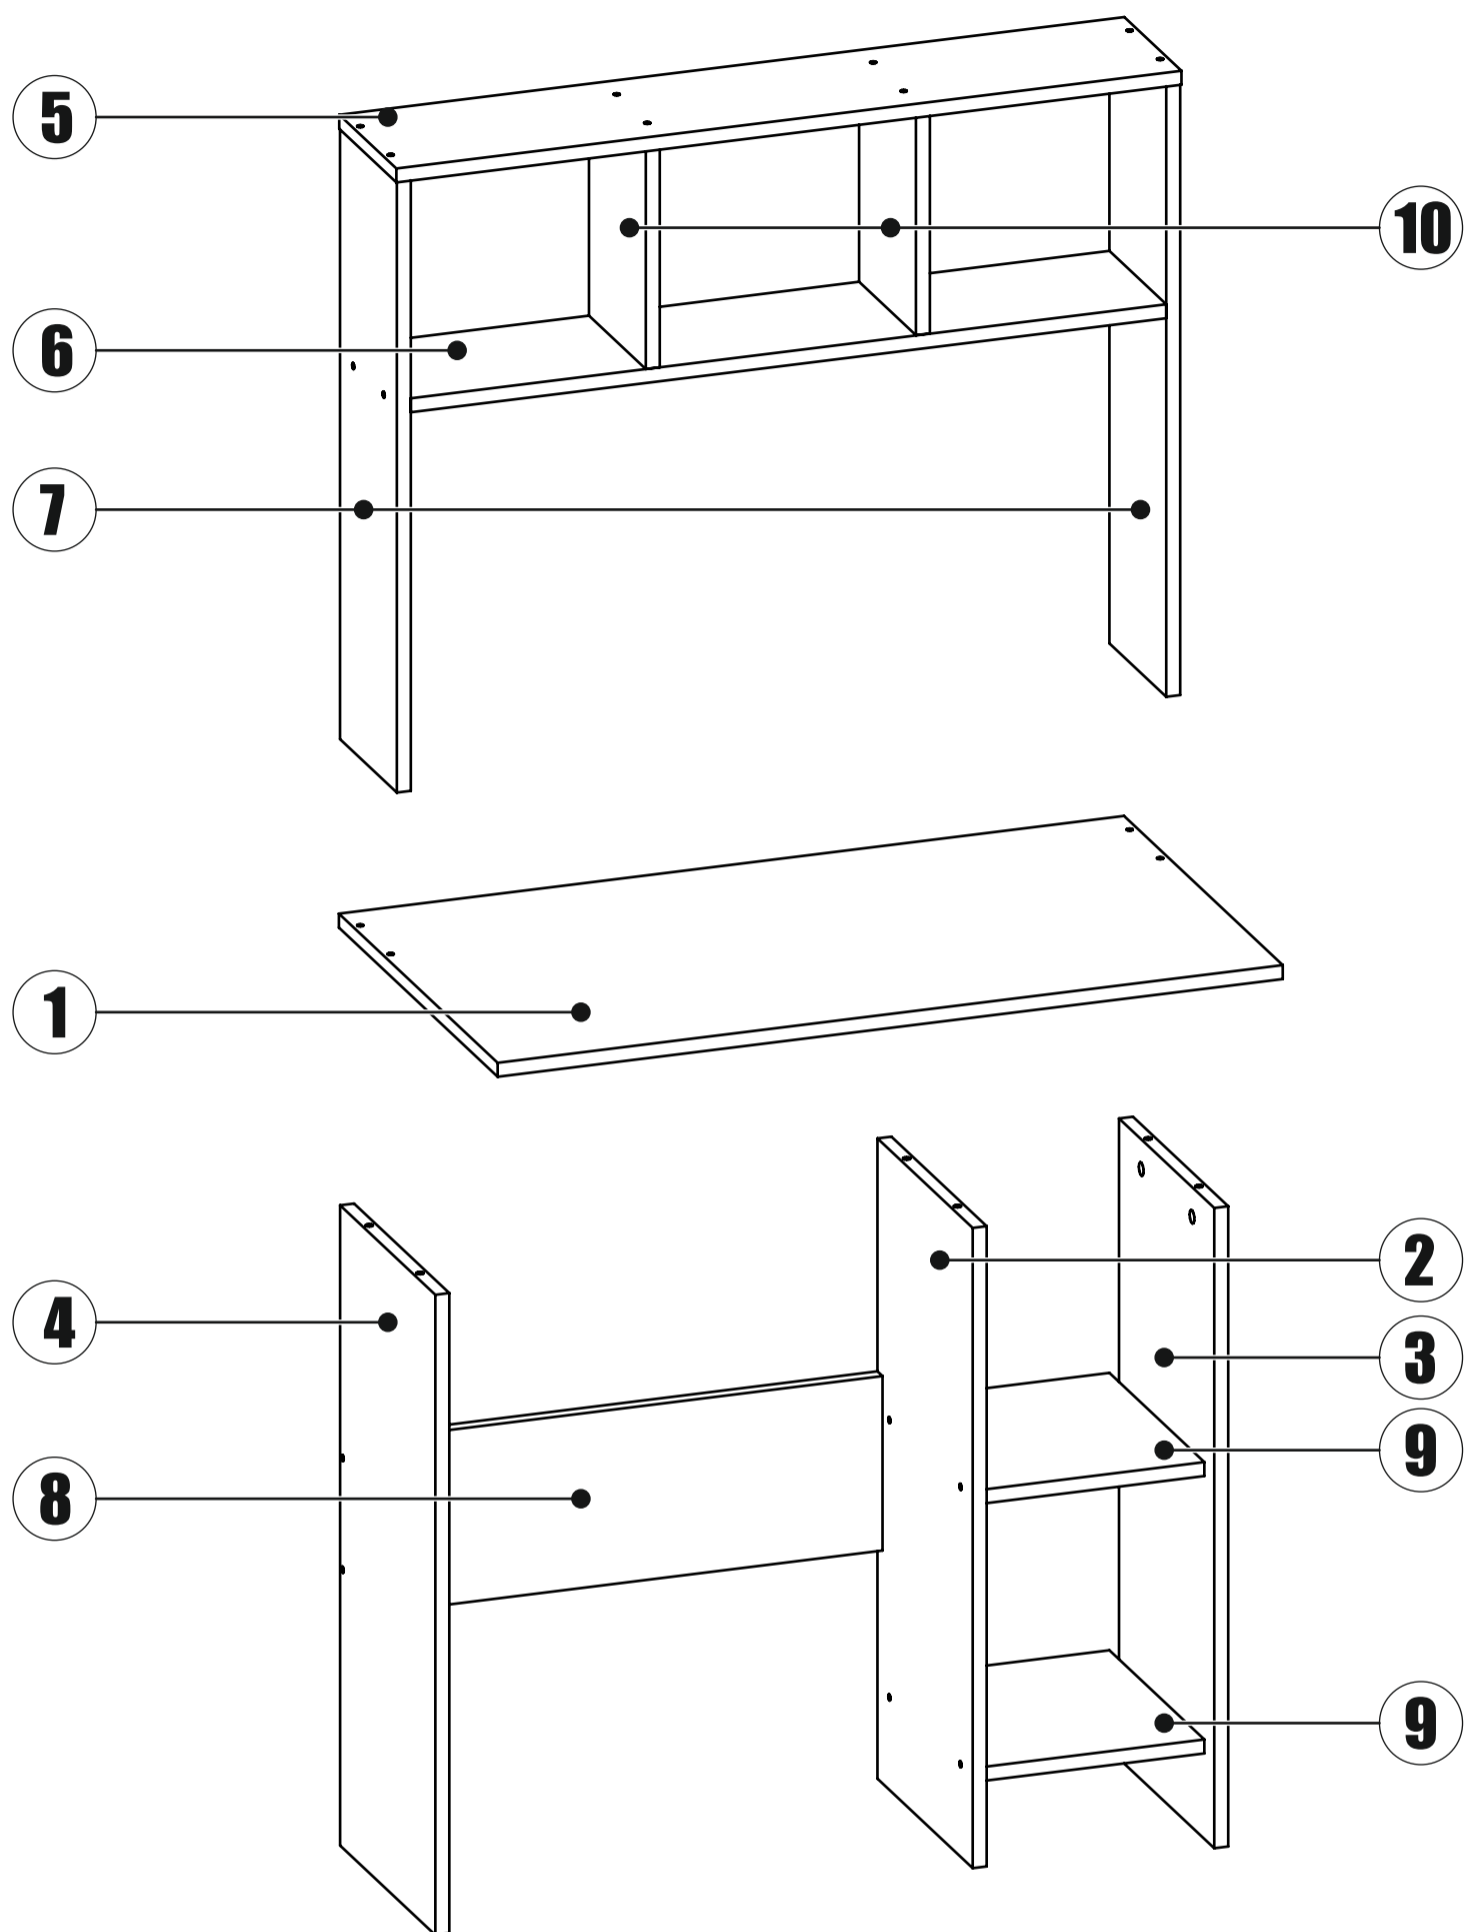

**H 1**

Дюбель

№	Наименование	Код детали	Габриты	Кол-во	
1	Столешница		900x500	1	
2	Стойка		734x300	1	
3	Стойка		734x300	1	
4	Стойка		734x300	1	
5	Крышка		900x180	1	
6	Дно		866x179	1	
7	Стойка		700x179	2	
8	Царга		200x600	1	
9	Полка		250x299	2	
10	Стойка		250x179	2	