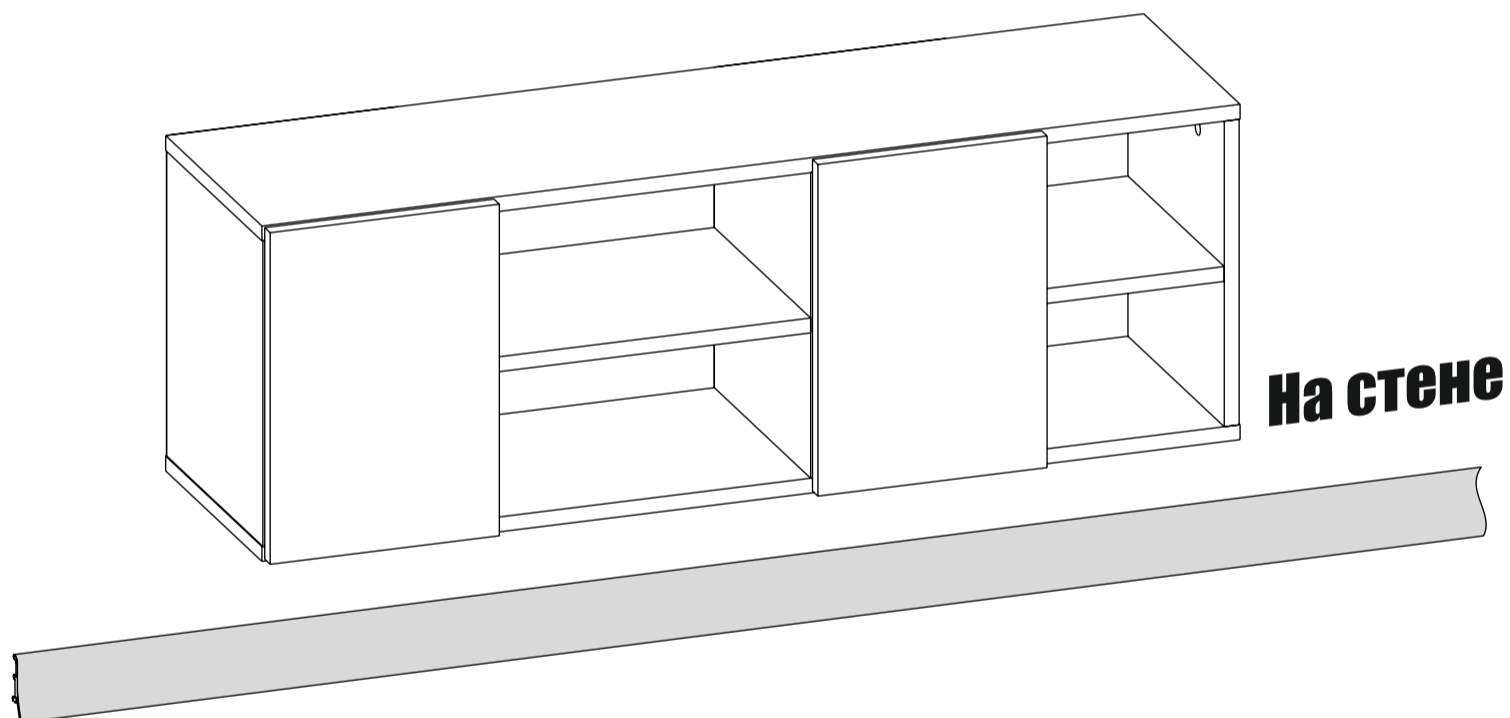

Тумба ТВ «Гамбург»

Сканируй QR-код и собери с помощью видео-инструкции:

Спасибо, что выбрали нас!
Будем благодарны, если оставите
положительный отзыв!

Остались вопросы?
Напишите нам на почту dsmebel02@mail.ru
С радостью Вам поможем!

ПАСПОРТ И СХЕМА СБОРКИ