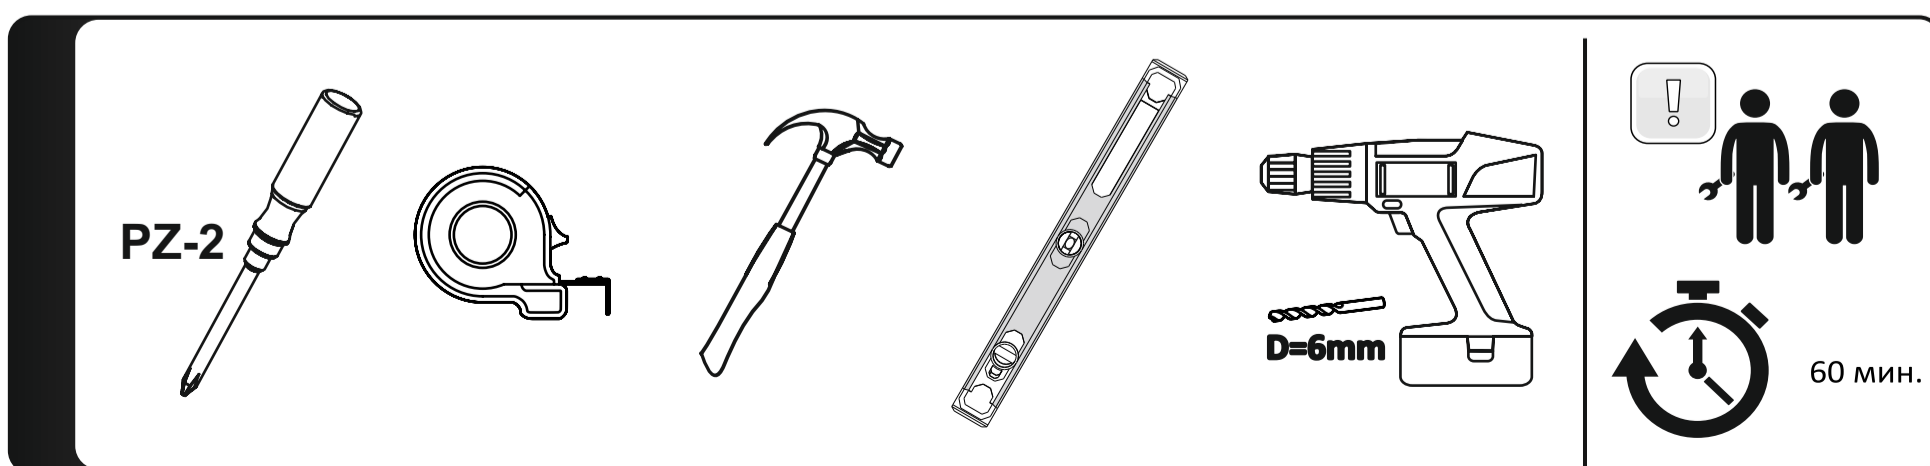

Обращаем Ваше внимание, что возврат товара надлежащего качества возможен в течение 14 дней после вскрытия упаковки исключительно при соблюдении закрепленных условий Законом «О защите прав потребителей», а именно, если указанный товар не был в употреблении, сохранены его товарный вид, потребительские свойства, а также имеется товарный чек либо иной подтверждающий оплату указанного товара документ.

Также для возврата товара необходимо соблюдение следующих условий:

- покупка не была использована Покупателем, сборка мебели не производилась Покупателем;
- сохранен товарный вид и потребительские свойства товара, какие-либо дефекты на материалах отсутствуют.

При соблюдении указанных условий, Продавцом будет принят товар и произведен возврат уплаченной за указанный товар денежной суммы в течение трех дней со дня возврата указанного товара.

Важно! Товар не подлежит возврату в случае его сборки Покупателем.