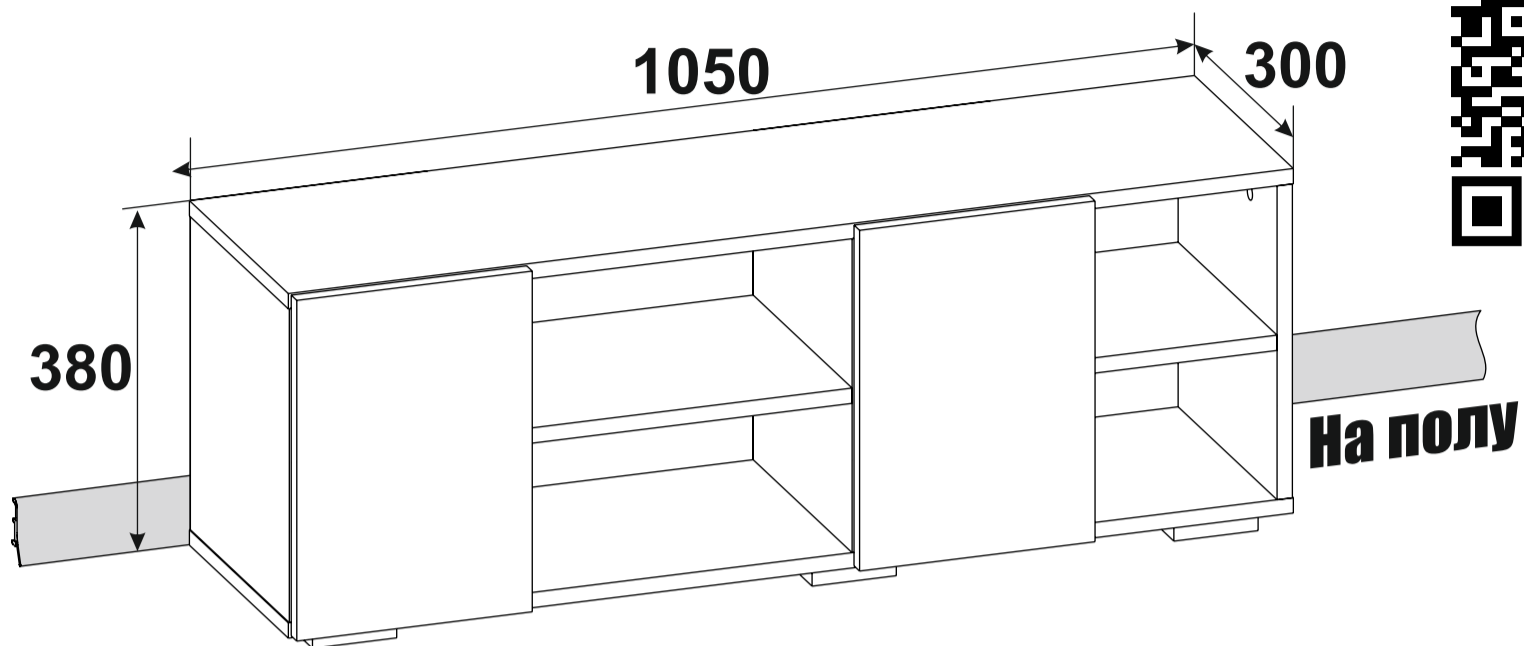

Тумба ТВ «Гамбург»

Сканируй QR-код и собери с помощью видео-инструкции:

Спасибо, что выбрали нас!
Будем благодарны, если оставите
положительный отзыв!

Остались вопросы?
Напишите нам на почту dsmebel02@mail.ru
С радостью Вам поможем!

ПАСПОРТ И СХЕМА СБОРКИ