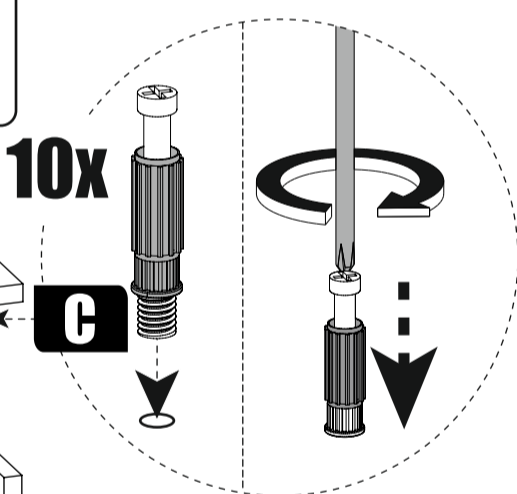

6 x1

10 x2

Шток эксцентрика

Евровинт 6,3x50

Заглушка евровинта

Заглушка эксцентрика

Стяжка эксцентриковая

Ключ для евровинта

Винт 6,3x13

Дюбель 6x60

Гвоздь

Навес

Шуруп 4x16

Опора

Петля накладная

Саморез 4,2x41 ПШ

№	Наименование	Код детали	Габриты	Кол-во	
1	Крышка		1050x284	1	
2	Дно		1050x284	1	
3	Полка		338x284	1	
4	Стойка		328x284	1	
5	Стойка		328x284	2	
6	Стойка		328x284	1	
7	Стойка		328x284	1	
8	Фасад		356x246	2	
9	Полка		194x284	1	
10	Задняя стенка		358x248	2	

1

2

3

4

5

588mm

380mm

6