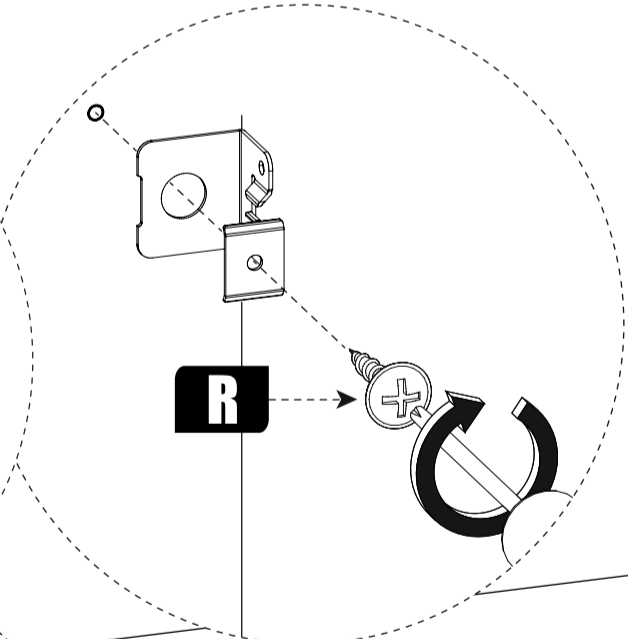

Винт 6,3x13

Дюбель 6x60

Гвоздь

Навес

Шуруп 4x16

Опора

Петля накладная

Саморез 4,2x41 ПШ

1

2

3

4

5

588mm

380mm

6