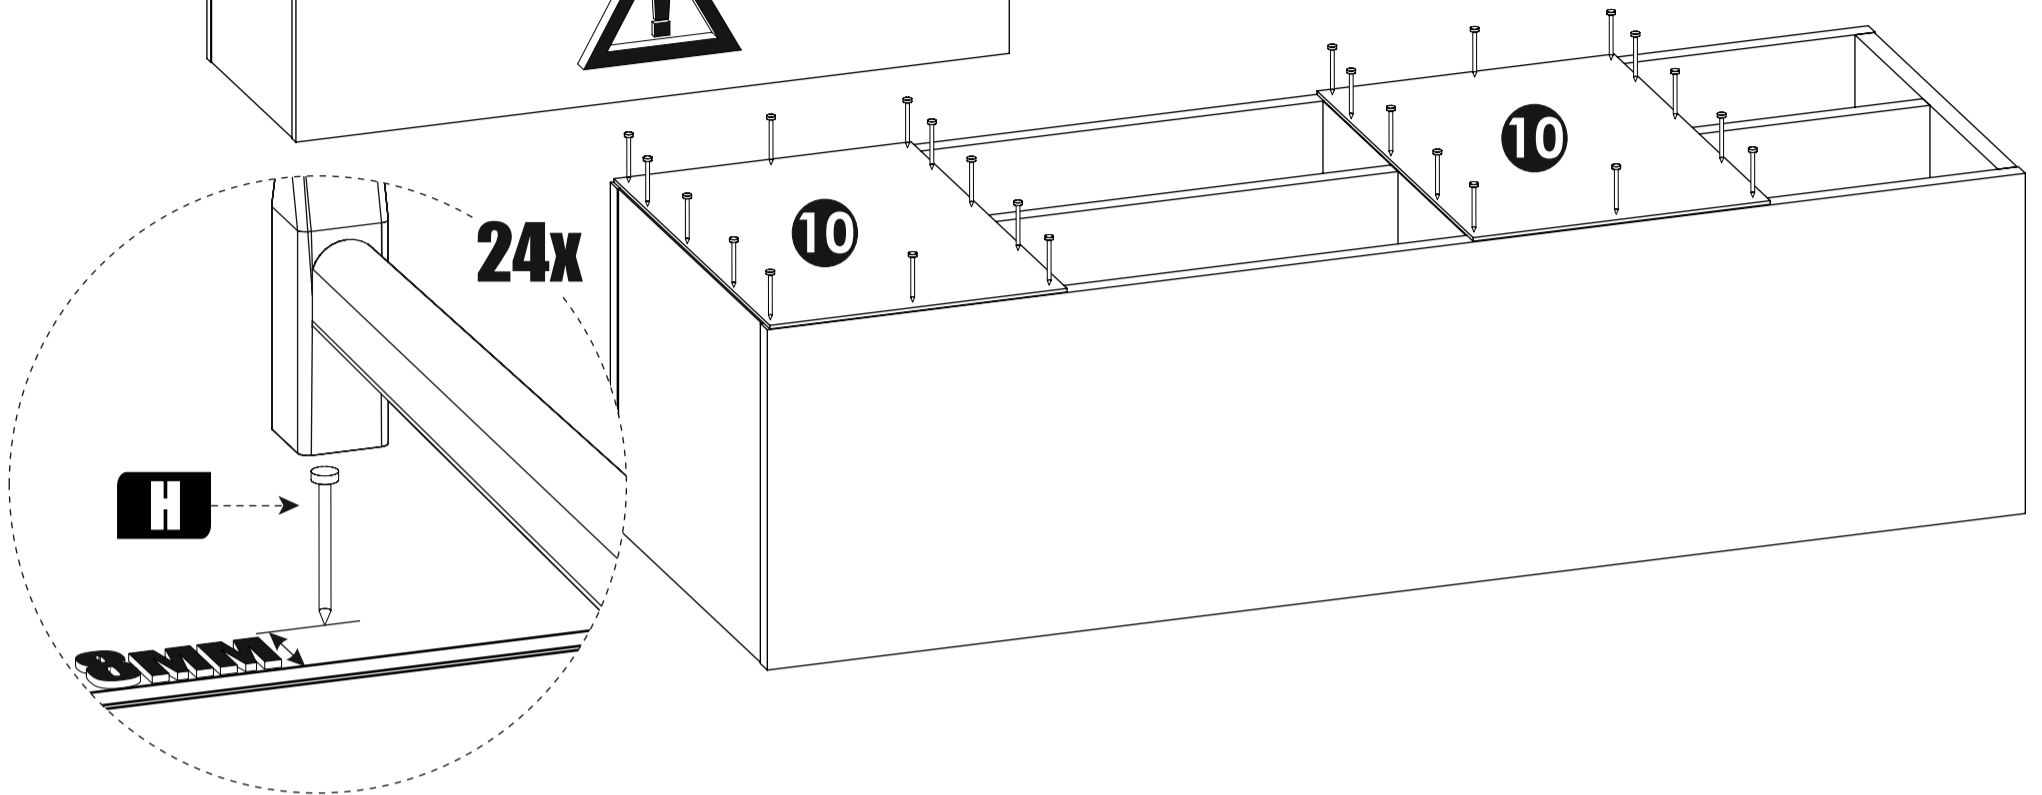

№	Наименование	Код детали	Габриты	Кол-во	
1	Крышка		1050x284	1	
2	Дно		1050x284	1	
3	Полка		338x284	1	
4	Стойка		328x284	1	
5	Стойка		328x284	2	
6	Стойка		328x284	1	
7	Стойка		328x284	1	
8	Фасад		356x246	2	
9	Полка		194x284	1	
10	Задняя стенка		358x248	2	

1

2

3

4

5

588mm

380mm

6