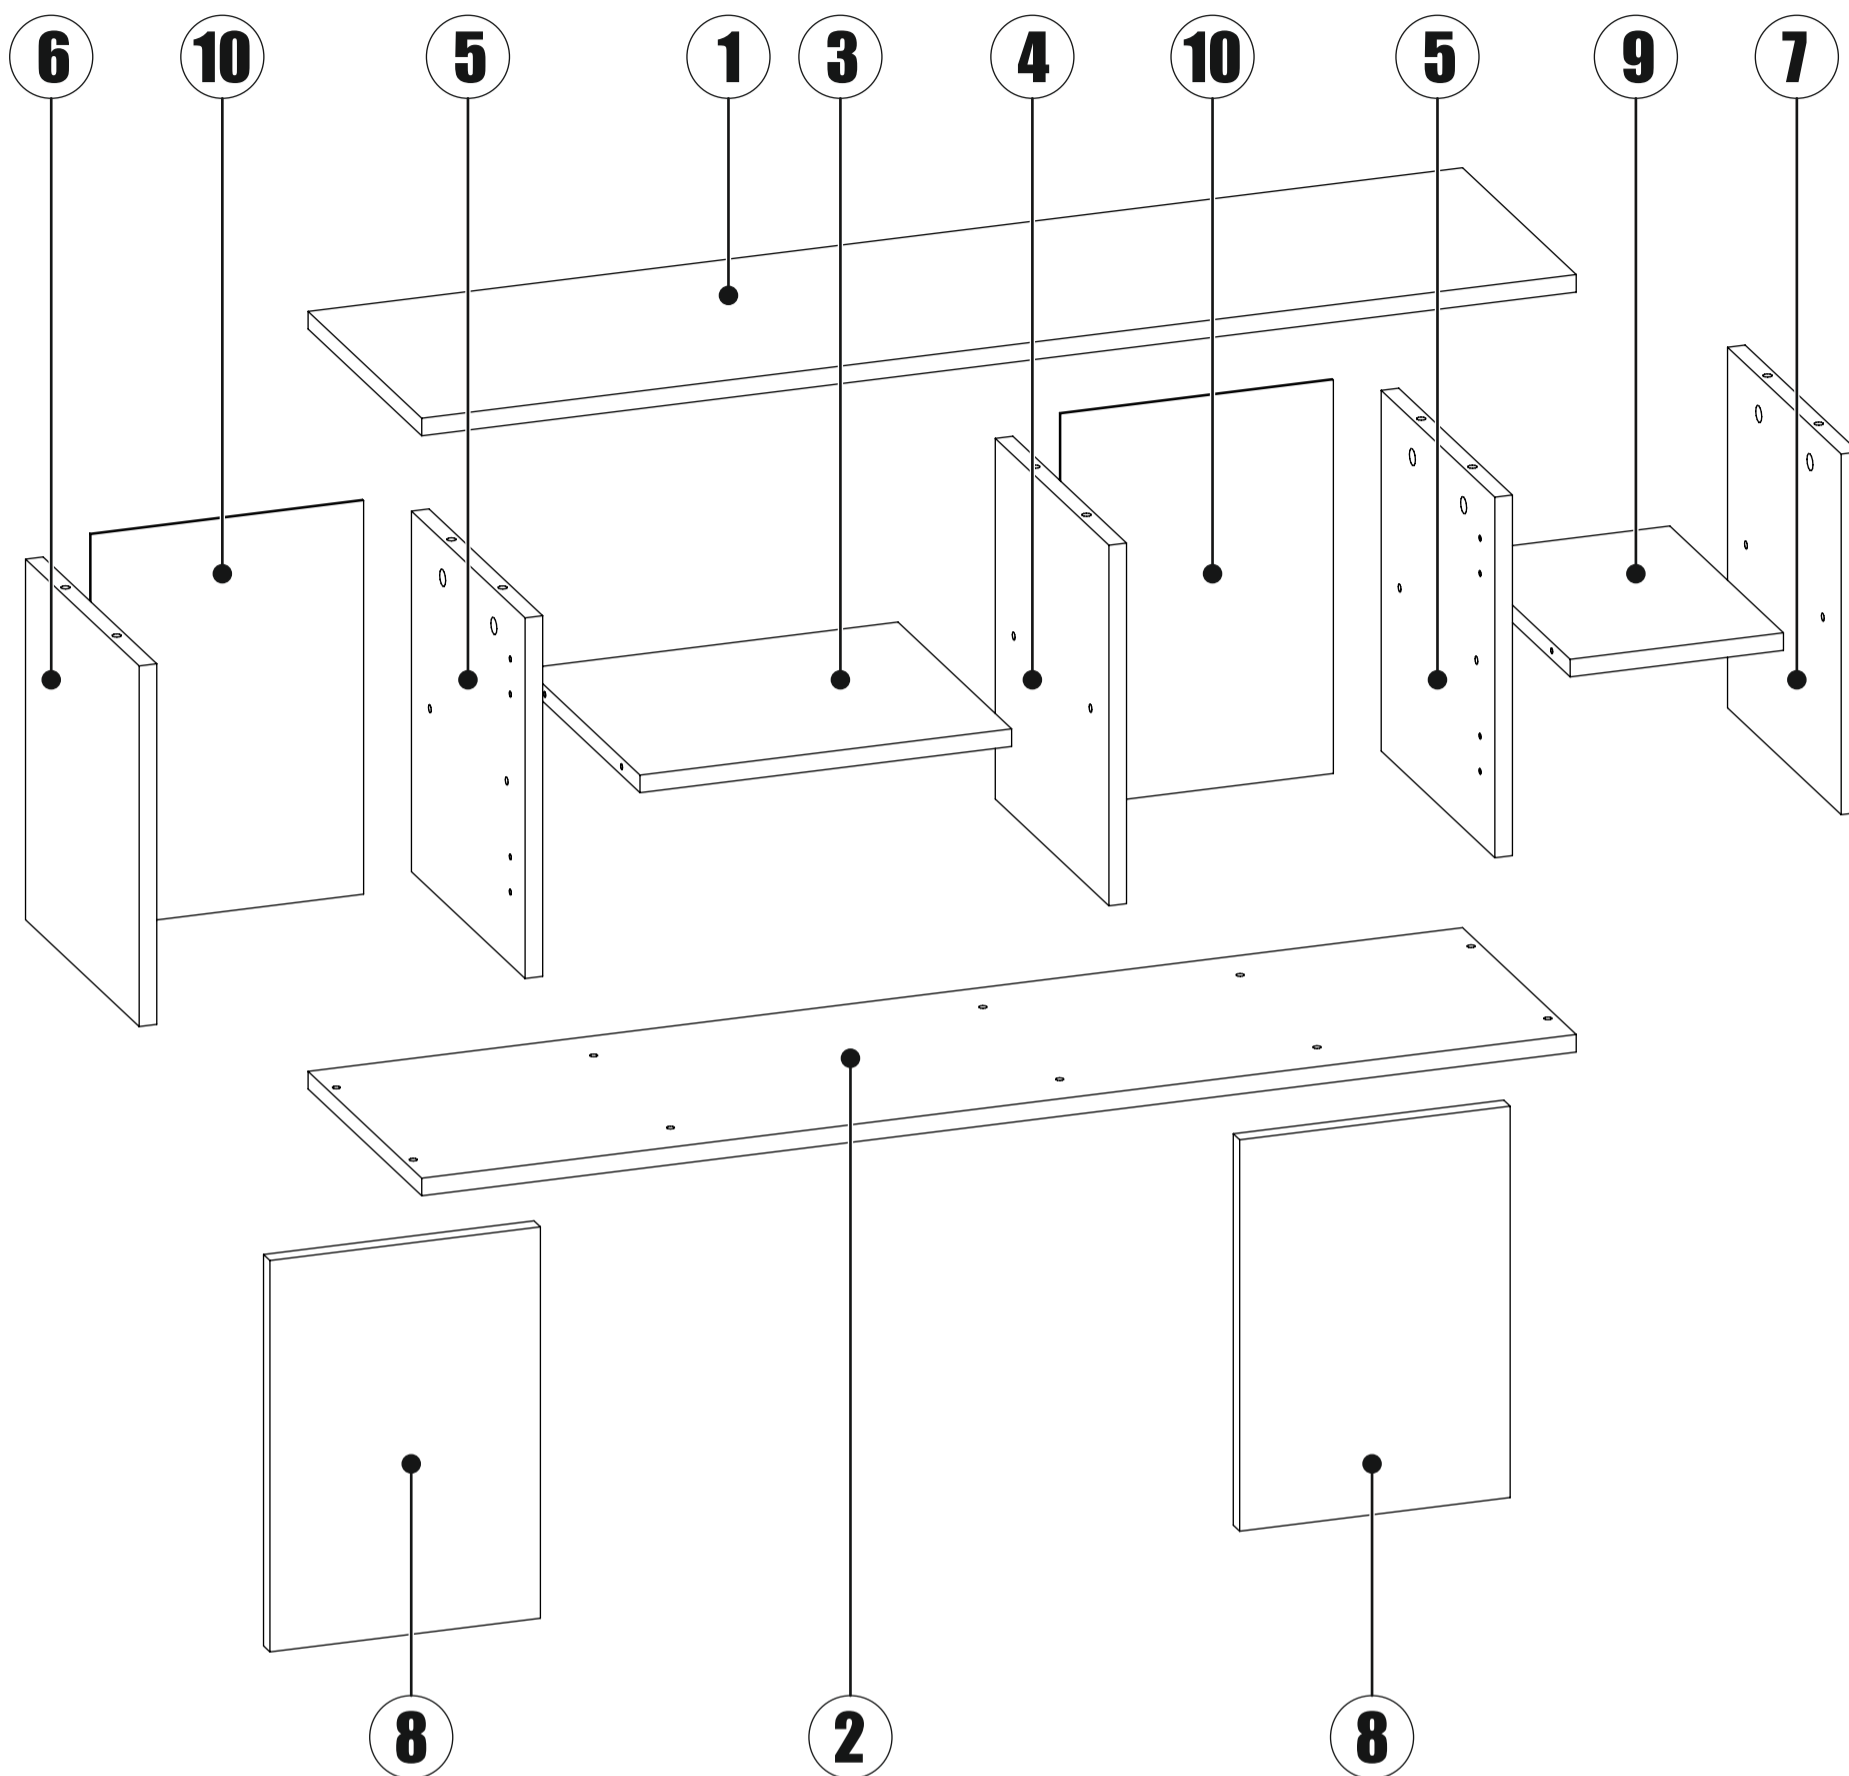

№	Наименование	Код детали	Габриты	Кол-во	
1	Крышка		1050x284	1	
2	Дно		1050x284	1	
3	Полка		338x284	1	
4	Стойка		328x284	1	
5	Стойка		328x284	2	
6	Стойка		328x284	1	
7	Стойка		328x284	1	
8	Фасад		356x246	2	
9	Полка		194x284	1	
10	Задняя стенка		358x248	2	