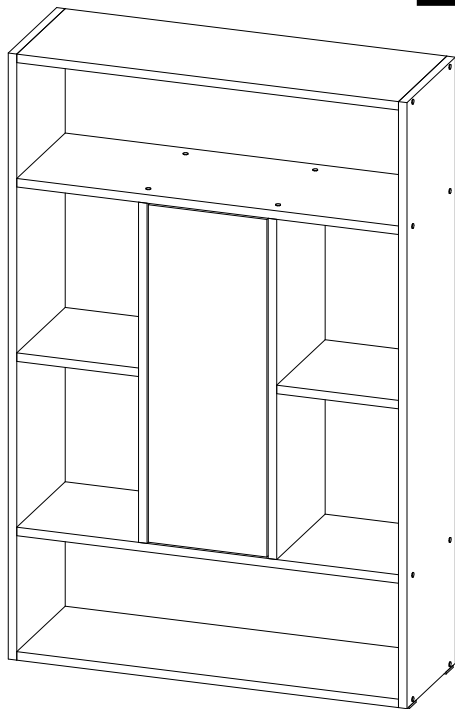

Сканируй QR-код и собери с помощью видео-инструкции

Спасибо, что выбрали нас!
Будем благодарны, если оставите положительный отзыв!

Остались вопросы?

Напишите нам на почту dsmebel02@mail.ru

С радостью Вам поможем!

Обращаем Ваше внимание, что возврат товара надлежащего качества возможен в течение 14 дней после вскрытия упаковки исключительно при соблюдении закрепленных условий Законом «О защите прав потребителей», а именно, если указанный товар не был в употреблении, сохранены его товарный вид, потребительские свойства, а также имеется товарный чек либо иной подтверждающий оплату указанного товара документ.

Также для возврата товара необходимо соблюдение следующих условий:

- покупка не была использована Покупателем, сборка мебели не производилась Покупателем;
- сохранен товарный вид и потребительские свойства товара, какие-либо дефекты на материалах отсутствуют.

При соблюдении указанных условий, Продавцом будет принят товар и произведен возврат уплаченной за указанный товар денежной суммы в течение трех дней со дня возврата указанного товара.

Важно! Товар не подлежит возврату в случае его сборки Покупателем.

Стеллаж «Баку»

Размер модуля 750x1140x250 (ШxВxГ)

Уважаемые покупатели! Идеального качества сборки можно добиться только путем привлечения ПРОФЕССИОНАЛЬНОГО (толкового) сборщика мебели.

ОСТОРОЖНО! Во избежание сколов и порчи деталей будьте аккуратны во время сборки.

РУССКИЙ

Важная информация
Внимательно прочитайте.
Необходимо тщательно следовать всем рекомендациям.

Сохраните эту информацию для справок в дальнейшем.

ВНИМАНИЕ!

Опрокидывание мебели может стать причиной получения серьезных травм или даже привести к смерти. Чтобы предотвратить опрокидывание, необходимо обеспечить стационарное крепление мебели к стене с помощью прилагающихся крепежных аксессуаров.

Материалы стен различаются, поэтому крепежные средства не прилагаются. Используйте крепежные средства, подходящие для материала стен в вашем доме. Для выбора подходящих крепежных средств обратитесь в специализированный магазин.